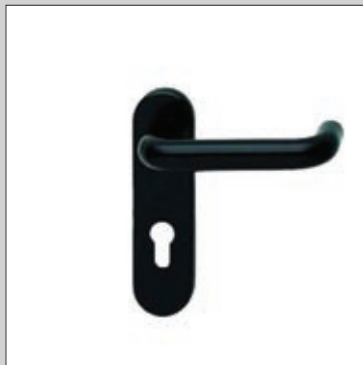

Огнеупорная ручка **PDH0301**
Нейлон, черная
Артикул 907.43.412