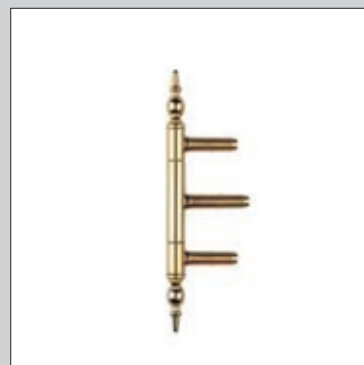

Ввертная петля, 15 мм
Золото, допуст.нагруз 65 кг
Артикул 922.11.582