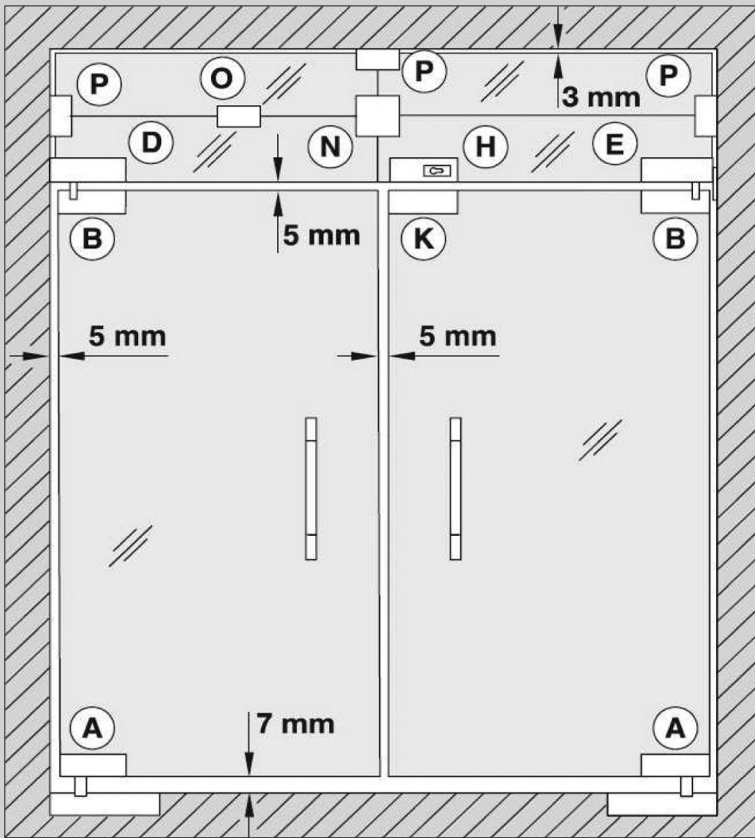

Двустворчатые двери