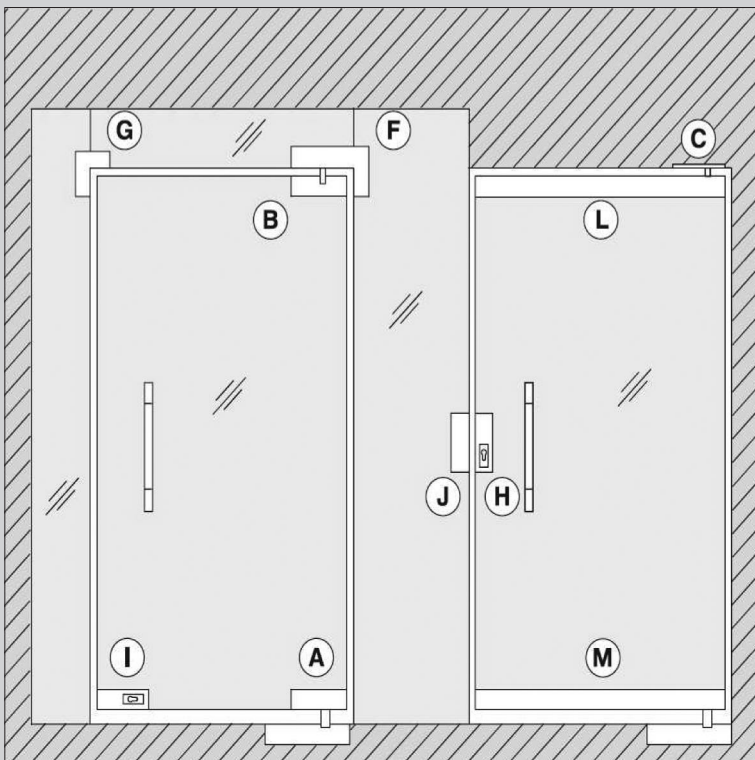

Одностворчатые двери