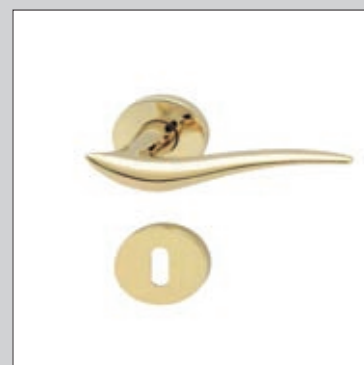

Межкомнатная ручка **LIOVA**
Латунь полиров., ПВД
Артикул 900.91.365