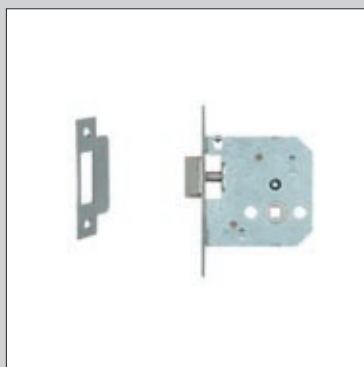

Дверной замок с защелкой **DIN**
Универсальный, 55/24, нерж.сталь
Артикул 911.23.270