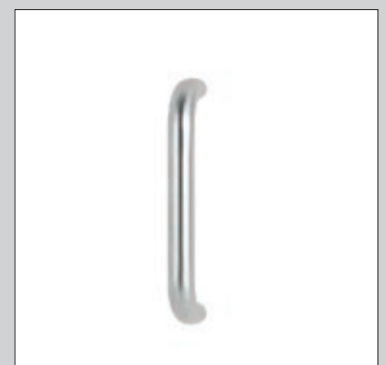

Ручка-скоба **DANIEL**
Нержав. сталь, мат
Артикул 903.02.953

Ручка-скоба **STEVEN**
Нержав. сталь, мат
Артикул 903.00.405

Ручка-скоба **GEORG**
Нержав. сталь, мат
Артикул 903.00.853

Все ручки поставляются в комплекте с розеткой под: