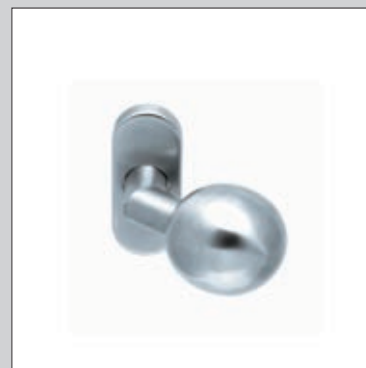

Все ручки поставляются в комплекте с розеткой под:

1. Сувальдный ключ
2. Профильный цилиндр
3. Защелку для С/У

ДВЕРНЫЕ РУЧКИ ДЛЯ УЗКОПРОФИЛЬНЫХ ДВЕРЕЙ

Узкопрофильная ручка **PDH4140**

Нержав.сталь, мат

Артикул 903.80.516

Узкопрофильная ручка **PDH4141**

Нержав.сталь, мат

Артикул 903.80.517

Узкопрофильная ручка **PDH4142**

Нержав.сталь, мат

Артикул 903.80.518

Узкопрофильная кнопка

Нержав.сталь, мат

Артикул 903.80.610

Розетка PZ

Нержав.сталь, мат

Артикул 903.80.716

Розетка-заглушка

Нержав.сталь, мат

Артикул 903.80.717

Все ручки поставляются в комплекте с розеткой под: