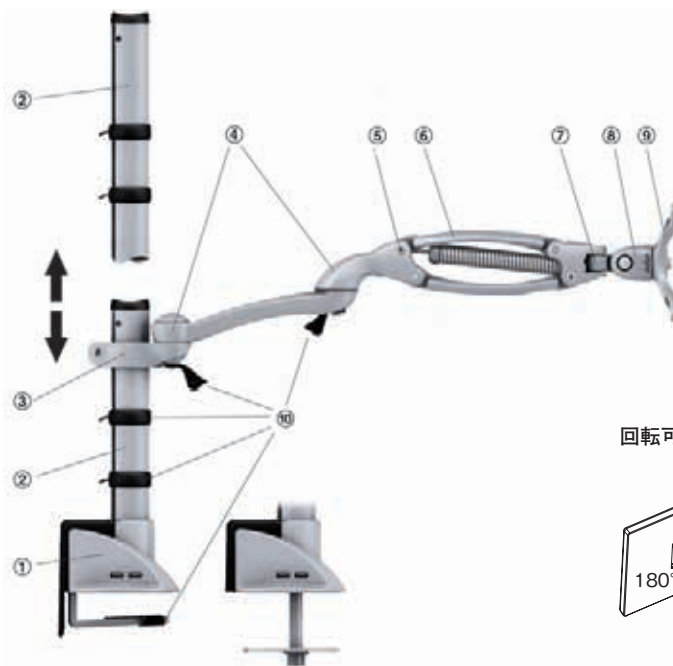

液晶ディスプレイ用アーム Ellipta **NEW**

ユーザーの快適性と利便性を最大限に追求し開発された液晶ディスプレイアームです。モニターへの取付は標準規格であるVESA FPMRMI規格（取付間隔75x75mm、100x100mm）に対応しています。また、アーム下部の取付はワークトップあるいは壁面への取付ができます。モニターに繋がる煩雑なケーブルは脚部内部に収めることができるのでデザイン性にも優れています。

- ・取付方法：ワークトップに挟み込み・貫通ネジ固定または壁面ブラケットでネジ止め
- ・耐荷重：3-5kgまたは5-7.5kg
- ・材質/仕上：アルミニウム、プラスチックコーティング メタリック色

一般にVESA（ベサ）規格と呼ばれているこの規格は、アメリカで設立されたVideo Electronics Standard Associationという液晶ディスプレイに関する標準化を進める団体により定められました。液晶ディスプレイとアームを取付ける規格としてFPMPMI（Flat Panel Monitor Physical Mounting Interface）が生まれました。右の様に75x75mm、100x100mmの取付ピッチが定められています。

- ①USBポート4個付ベースポール
(挟み込みまたは貫通ネジにてワークトップに固定)
- ②ベースポール高さ260mmまたは570mm
- ③クランプユニット（ツールレスで無段階高さ調整可能）
- ④左右180°水平ピボットアクション
- ⑤無段階調整スプリング
- ⑥垂直可動アーム（垂直可動距離228mm）
- ⑦左右90°ピボットアクション
- ⑧上下85°ピボットアクション
- ⑨モニター取付プレート（VESA規格75/100mm対応）
モニターロータリーアクション（モニターを垂直・水平に回転）
- ⑩ケーブルホルダー

回転可動範囲

液晶ディスプレイ用アーム Ellipta ▶ 参照ページ 252

ケーブル孔キャップ

ケーブル孔キャップ ▶ 参照ページ 254

液晶ディスプレイ用アーム Ellipta **NEW**

ポールスタンドタイプ 高さ調整機能なし
ショートアーム：挟み込み・ネジ止め固定

耐荷重	品番
ポールスタンド高さ 260mm	
3-5kg	818.14.900 2週間
5-7.5kg	818.14.902 2週間
ポールスタンド高さ 570mm	
3-5kg	818.14.910 2週間
5-7.5kg	818.14.912 2週間