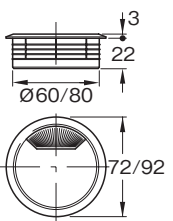

スプリング付回転スライドカバータイプ

- ・カバー脱着タイプ
- ・ケーブル穴：ドリル穴 $\varnothing$ 60mm用 15x30mm
  ドリル穴 $\varnothing$ 80mm用 20x45mm
- ・取付：打込みタイプ
- ・材質：ABS

ドリル穴	仕上	品番	
$\varnothing$60mm	ステンレス色	429.99.002	2週間
	メタリック色	429.99.212	2週間
	白	429.99.726	国内在庫
	ベージュ	429.99.422	2週間
	黒	429.99.324	2週間
$\varnothing$80mm	ステンレス色	429.99.004	2週間
	メタリック色	429.99.214	2週間
	白	429.99.744	2週間
	ベージュ	429.99.440	2週間
	黒	429.99.342	2週間

梱包：1、100個