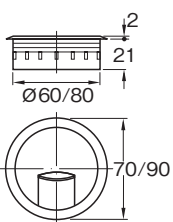

スライドカバータイプ

- ・カバー脱着タイプ
- ・ケーブル穴：ドリル穴 $\varnothing$ 60mm用 20x25mm
  ドリル穴 $\varnothing$ 80mm用 30x40mm
- ・取付：打込みタイプ
- ・材質：ABS

ドリル穴	仕上	品番	
$\varnothing$60mm	ステンレス色	631.35.002	国内在庫
	メタリック色	631.35.202	2週間
	黒	631.35.302	2週間
$\varnothing$80mm	ステンレス色	631.35.004	2週間
	メタリック色	631.35.204	2週間
	黒	631.35.304	2週間

梱包：1、100個