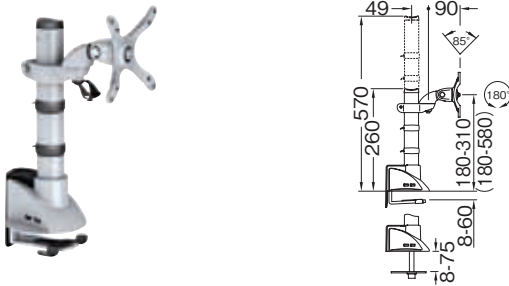

液晶ディスプレイ用アーム Ellipta **NEW**

ユーザーの快適性と利便性を最大限に追求し開発された液晶ディスプレイアームです。モニターへの取付は標準規格であるVESA FPMRMI規格（取付間隔75x75mm、100x100mm）に対応しています。また、アーム下部の取付はワークトップあるいは壁面への取付ができます。モニターに繋がる煩雑なケーブルは脚部内部に収めることができるのでデザイン性にも優れています。

- ①USBポート4個付ベースポール
(挟み込みまたは貫通ネジにてワークトップに固定)
- ②ベースポール高さ260mmまたは570mm
- ③クランプユニット（ツールレスで無段階高さ調整可能）
- ④左右180°水平ピボットアクション
- ⑤無段階調整スプリング
- ⑥垂直可動アーム（垂直可動距離228mm）
- ⑦左右90°ピボットアクション
- ⑧上下85°ピボットアクション
- ⑨モニター取付プレート（VESA規格75/100mm対応）
モニターロータリーアクション（モニターを垂直・水平に回転）
- ⑩ケーブルホルダー

回転可動範囲

液晶ディスプレイ用アーム Ellipta ▶ 参照ページ 252

ケーブル孔キャップ

ケーブル孔キャップ ▶ 参照ページ 254

液晶ディスプレイ用アーム Ellipta **NEW**

ポールスタンドタイプ 高さ調整機能なし
ショートアーム：挟み込み・ネジ止め固定

耐荷重	品番
ポールスタンド高さ 260mm	
3-5kg	818.14.900 2週間
5-7.5kg	818.14.902 2週間
ポールスタンド高さ 570mm	
3-5kg	818.14.910 2週間
5-7.5kg	818.14.912 2週間

梱包：1個

スタンダードアーム：挟み込み・ネジ止め固定

耐荷重	品番
ポールスタンド高さ 260mm	
3-5kg	818.15.920 2週間
5-7.5kg	818.15.922 2週間
ポールスタンド高さ 570mm	
3-5kg	818.15.930 2週間
5-7.5kg	818.15.932 2週間

梱包：1個

ロングアーム：挟み込み・ネジ止め固定

耐荷重	品番
ポールスタンド高さ 260mm	
3-5kg	818.15.940 2週間
5-7.5kg	818.15.942 2週間
ポールスタンド高さ 570mm	
3-5kg	818.15.950 2週間
5-7.5kg	818.15.952 2週間