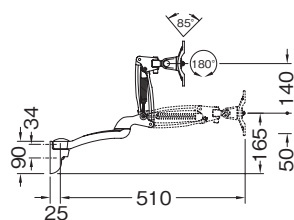

回転可動範囲

液晶ディスプレイ用アーム Ellipta ▶ 参照ページ 252

ケーブル孔キャップ

ケーブル孔キャップ ▶ 参照ページ 254

液晶ディスプレイ用アーム Ellipta **NEW**

ポールスタンドタイプ 高さ調整機能なし
ショートアーム：挟み込み・ネジ止め固定

耐荷重	品番
ポールスタンド高さ 260mm	
3-5kg	818.14.900 2週間
5-7.5kg	818.14.902 2週間
ポールスタンド高さ 570mm	
3-5kg	818.14.910 2週間
5-7.5kg	818.14.912 2週間

梱包：1個

ポールスタンドタイプ 高さ調整機能付
スタンダードアーム：挟み込み・ネジ止め固定

耐荷重	品番
ポールスタンド高さ 260mm	
3-5kg	818.14.920 2週間
5-7.5kg	818.14.922 2週間
ポールスタンド高さ 570mm	
3-5kg	818.14.930 2週間
5-7.5kg	818.14.932 2週間

梱包：1個

ロングアーム：挟み込み・ネジ止め固定

耐荷重	品番
ポールスタンド高さ 260mm	
3-5kg	818.14.940 2週間
5-7.5kg	818.14.942 2週間
ポールスタンド高さ 570mm	
3-5kg	818.14.950 2週間
5-7.5kg	818.14.952 2週間

梱包：1個

追加モニター用アーム ▶ 参照ページ 253
Ellipta 壁面固定タイプ ▶ 参照ページ 253

液晶ディスプレイ用アーム Ellipta **NEW**

壁面固定タイプ 高さ調整機能なし

ショートアーム

耐荷重	品番
3-5kg	818.11.876 2週間
5-7.5kg	818.11.877 2週間

梱包：1個

スタンダードアーム

耐荷重	品番
3-5kg	818.11.841 2週間
5-7.5kg	818.11.851 2週間

梱包：1個

ロングアーム

耐荷重	品番
3-5kg	818.11.801 2週間
5-7.5kg	818.11.831 2週間

梱包：1個

Elliptaポールスタンドタイプ用アクセサリ

高さ調整機能なし

ショートアーム