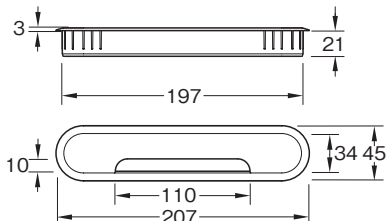

梱包：1、100個

スプリング付回転スライドカバータイプ

- ・カバー脱着タイプ
- ・ケーブル穴：ドリル穴 \varnothing 60mm用 15x30mm
ドリル穴 \varnothing 80mm用 20x45mm
- ・取付：打込みタイプ
- ・材質：ABS

ドリル穴	仕上	品番	
\varnothing 60mm	ステンレス色	429.99.002	2週間
	メタリック色	429.99.212	2週間
	白	429.99.726	国内在庫
	ベージュ	429.99.422	2週間
	黒	429.99.324	2週間
\varnothing 80mm	ステンレス色	429.99.004	2週間
	メタリック色	429.99.214	2週間
	白	429.99.744	2週間
	ベージュ	429.99.440	2週間
	黒	429.99.342	2週間

梱包：1、100個

スライドカバータイプ

- ・カバー脱着タイプ
- ・ケーブル穴：ドリル穴 \varnothing 60mm用 20x25mm
ドリル穴 \varnothing 80mm用 30x40mm
- ・取付：打込みタイプ
- ・材質：ABS

ドリル穴	仕上	品番	
\varnothing 60mm	ステンレス色	631.35.002	国内在庫
	メタリック色	631.35.202	2週間
	黒	631.35.302	2週間
\varnothing 80mm	ステンレス色	631.35.004	2週間
	メタリック色	631.35.204	2週間
	黒	631.35.304	2週間

梱包：1、100個

2パーツ、だ円型

- ・カバー脱着タイプ
- ・取付：35x197mmの溝に接着
- ・材質：ABS

仕上	品番	
ステンレス色	631.36.000	国内在庫
メタリック色	631.36.200	国内在庫
黒	631.36.300	国内在庫

梱包：1、50個