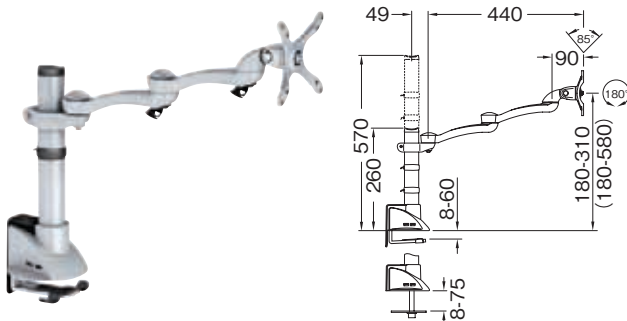

液晶ディスプレイ用アーム Ellipta **NEW**

ユーザーの快適性と利便性を最大限に追求し開発された液晶ディスプレイアームです。モニターへの取付は標準規格であるVESA FPMRMI規格（取付間隔75x75mm、100x100mm）に対応しています。また、アーム下部の取付はワークトップあるいは壁面への取付ができます。モニターに繋がる煩雑なケーブルは脚部内部に収めることができるのでデザイン性にも優れています。

回転可動範囲

液晶ディスプレイ用アーム Ellipta ▶ 参照ページ 252

ケーブル孔キャップ

ケーブル孔キャップ ▶ 参照ページ 254

液晶ディスプレイ用アーム Ellipta **NEW**

ポールスタンドタイプ 高さ調整機能なし
ショートアーム：挟み込み・ネジ止め固定

耐荷重	品番
ポールスタンド高さ 260mm	
3-5kg	818.14.900 2週間
5-7.5kg	818.14.902 2週間
ポールスタンド高さ 570mm	
3-5kg	818.14.910 2週間
5-7.5kg	818.14.912 2週間

梱包：1個

スタンダードアーム：挟み込み・ネジ止め固定

耐荷重	品番
ポールスタンド高さ 260mm	
3-5kg	818.15.920 2週間
5-7.5kg	818.15.922 2週間
ポールスタンド高さ 570mm	
3-5kg	818.15.930 2週間
5-7.5kg	818.15.932 2週間

梱包：1個

ロングアーム：挟み込み・ネジ止め固定

耐荷重	品番
ポールスタンド高さ 260mm	
3-5kg	818.15.940 2週間
5-7.5kg	818.15.942 2週間
ポールスタンド高さ 570mm	
3-5kg	818.15.950 2週間
5-7.5kg	818.15.952 2週間

梱包：1個

ポールスタンドタイプ 高さ調整機能付
スタンダードアーム：挟み込み・ネジ止め固定

耐荷重	品番
ポールスタンド高さ 260mm	
3-5kg	818.14.920 2週間
5-7.5kg	818.14.922 2週間
ポールスタンド高さ 570mm	
3-5kg	818.14.930 2週間
5-7.5kg	818.14.932 2週間

梱包：1個

ロングアーム：挟み込み・ネジ止め固定

耐荷重	品番
ポールスタンド高さ 260mm	
3-5kg	818.14.940 2週間
5-7.5kg	818.14.942 2週間
ポールスタンド高さ 570mm	
3-5kg	818.14.950 2週間
5-7.5kg	818.14.952 2週間