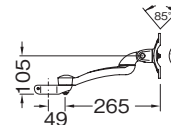

梱包：1個

ポールスタンドタイプ 高さ調整機能付
スタンダードアーム：挟み込み・ネジ止め固定

耐荷重	品番
ポールスタンド高さ 260mm	
3-5kg	818.14.920 2週間
5-7.5kg	818.14.922 2週間
ポールスタンド高さ 570mm	
3-5kg	818.14.930 2週間
5-7.5kg	818.14.932 2週間

梱包：1個

ロングアーム：挟み込み・ネジ止め固定

耐荷重	品番
ポールスタンド高さ 260mm	
3-5kg	818.14.940 2週間
5-7.5kg	818.14.942 2週間
ポールスタンド高さ 570mm	
3-5kg	818.14.950 2週間
5-7.5kg	818.14.952 2週間

梱包：1個

追加モニター用アーム ▶ 参照ページ 253
Ellipta 壁面固定タイプ ▶ 参照ページ 253

液晶ディスプレイ用アーム Ellipta **NEW**

壁面固定タイプ 高さ調整機能なし

ショートアーム

耐荷重	品番
3-5kg	818.11.876 2週間
5-7.5kg	818.11.877 2週間

梱包：1個

スタンダードアーム

耐荷重	品番
3-5kg	818.11.841 2週間
5-7.5kg	818.11.851 2週間

梱包：1個

ロングアーム

耐荷重	品番
3-5kg	818.11.801 2週間
5-7.5kg	818.11.831 2週間

梱包：1個

Elliptaポールスタンドタイプ用アクセサリ

高さ調整機能なし

ショートアーム

スタンダードアーム

ロングアーム

耐荷重	品番
ショートアーム	
3-5kg	818.14.908 2週間
5-7.5kg	818.14.909 2週間
スタンダードアーム	
3-5kg	818.15.928 2週間
5-7.5kg	818.15.929 2週間
ロングアーム	
3-5kg	818.15.948 2週間
5-7.5kg	818.15.949 2週間

梱包：1個

高さ調整機能付

スタンダードアーム