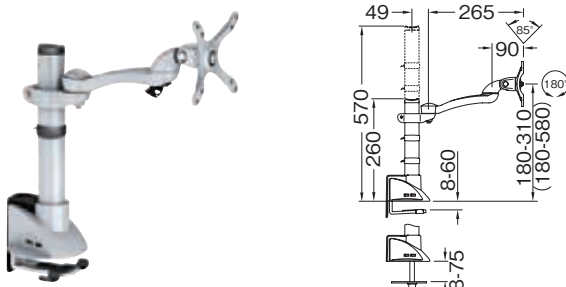

耐荷重	品番
ポールスタンド高さ 260mm	
3-5kg	818.15.920 2週間
5-7.5kg	818.15.922 2週間
ポールスタンド高さ 570mm	
3-5kg	818.15.930 2週間
5-7.5kg	818.15.932 2週間

梱包：1個

ロングアーム：挟み込み・ネジ止め固定