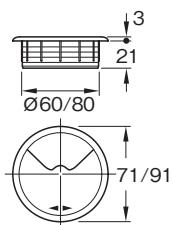

ロングアーム

耐荷重	品番
スタンダードアーム	
3-5kg	818.14.928 2週間
5-7.5kg	818.14.929 2週間
ロングアーム	
3-5kg	818.14.948 2週間
5-7.5kg	818.14.949 2週間

梱包：1個

ケーブル孔キャップ

回転スライドカバータイプ

- ・カバー脱着タイプ
- ・ケーブル穴：ドリル穴 \varnothing 60mm用 20x30mm
ドリル穴 \varnothing 80mm用 20x45mm
- ・取付：打込みタイプ
- ・材質：ABS