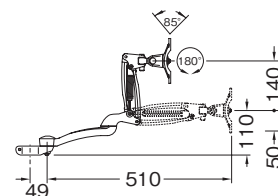

- ・取付方法：ワークトップに挟み込み・貫通ネジ固定または壁面ブラケットでネジ止め
- ・耐荷重：3-5kgまたは5-7.5kg
- ・材質/仕上：アルミニウム、プラスチックコーティング メタリック色

一般にVESA（ベサ）規格と呼ばれているこの規格は、アメリカで設立されたVideo Electronics Standard Associationという液晶ディスプレイに関する標準化を進める団体により定められました。液晶ディスプレイとアームを取付ける規格としてFPMPMI（Flat Panel Monitor Physical Mounting Interface）が生まれました。右の様に75x75mm、100x100mmの取付ピッチが定められています。

耐荷重	品番
3-5kg	818.11.841 2週間
5-7.5kg	818.11.851 2週間

梱包：1個

ロングアーム

耐荷重	品番
3-5kg	818.11.801 2週間
5-7.5kg	818.11.831 2週間

梱包：1個

Elliptaポールスタンドタイプ用アクセサリ

高さ調整機能なし

ショートアーム

スタンダードアーム

ロングアーム

耐荷重	品番
ショートアーム	
3-5kg	818.14.908 2週間
5-7.5kg	818.14.909 2週間
スタンダードアーム	
3-5kg	818.15.928 2週間
5-7.5kg	818.15.929 2週間
ロングアーム	
3-5kg	818.15.948 2週間
5-7.5kg	818.15.949 2週間

梱包：1個

高さ調整機能付

スタンダードアーム

ロングアーム

耐荷重	品番
スタンダードアーム	
3-5kg	818.14.928 2週間
5-7.5kg	818.14.929 2週間
ロングアーム	
3-5kg	818.14.948 2週間
5-7.5kg	818.14.949 2週間

梱包：1個

ケーブル孔キャップ

回転スライドカバータイプ

- ・カバー脱着タイプ
- ・ケーブル穴：ドリル穴 \varnothing 60mm用 20x30mm
ドリル穴 \varnothing 80mm用 20x45mm
- ・取付：打込みタイプ
- ・材質：ABS