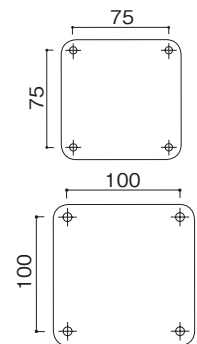

液晶ディスプレイ用アーム Ellipta **NEW**

ユーザーの快適性と利便性を最大限に追求し開発された液晶ディスプレイアームです。モニターへの取付は標準規格であるVESA FPMRMI規格（取付間隔75x75mm、100x100mm）に対応しています。また、アーム下部の取付はワークトップあるいは壁面への取付ができます。モニターに繋がる煩雑なケーブルは脚部内部に収めることができるのでデザイン性にも優れています。

- ・取付方法：ワークトップに挟み込み・貫通ネジ固定または壁面ブラケットでネジ止め
- ・耐荷重：3-5kgまたは5-7.5kg
- ・材質/仕上：アルミニウム、プラスチックコーティング メタリック色

一般にVESA（ベサ）規格と呼ばれているこの規格は、アメリカで設立されたVideo Electronics Standard Associationという液晶ディスプレイに関する標準化を進める団体により定められました。液晶ディスプレイとアームを取付ける規格としてFPMPMI（Flat Panel Monitor Physical Mounting Interface）が生まれました。右の様に75x75mm、100x100mmの取付ピッチが定められています。

- ①USBポート4個付ベースポール
(挟み込みまたは貫通ネジにてワークトップに固定)
- ②ベースポール高さ260mmまたは570mm
- ③クランプユニット（ツールレスで無段階高さ調整可能）
- ④左右180°水平ピボットアクション
- ⑤無段階調整スプリング
- ⑥垂直可動アーム（垂直可動距離228mm）
- ⑦左右90°ピボットアクション
- ⑧上下85°ピボットアクション
- ⑨モニター取付プレート（VESA規格75/100mm対応）
モニターロータリーアクション（モニターを垂直・水平に回転）
- ⑩ケーブルホルダー

回転可動範囲

液晶ディスプレイ用アーム Ellipta ▶ 参照ページ 252

ケーブル孔キャップ

ケーブル孔キャップ ▶ 参照ページ 254

液晶ディスプレイ用アーム Ellipta **NEW**

ポールスタンドタイプ 高さ調整機能なし
ショートアーム：挟み込み・ネジ止め固定

耐荷重	品番
ポールスタンド高さ 260mm	
3-5kg	818.14.900 2週間
5-7.5kg	818.14.902 2週間
ポールスタンド高さ 570mm	
3-5kg	818.14.910 2週間
5-7.5kg	818.14.912 2週間