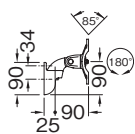

回転可動範囲

液晶ディスプレイ用アーム Ellipta ▶ 参照ページ 252

ケーブル孔キャップ

ケーブル孔キャップ ▶ 参照ページ 254

液晶ディスプレイ用アーム Ellipta **NEW**

ポールスタンドタイプ 高さ調整機能なし
ショートアーム：挟み込み・ネジ止め固定

耐荷重	品番
ポールスタンド高さ 260mm	
3-5kg	818.14.900 2週間
5-7.5kg	818.14.902 2週間
ポールスタンド高さ 570mm	
3-5kg	818.14.910 2週間
5-7.5kg	818.14.912 2週間

梱包：1個

スタンダードアーム：挟み込み・ネジ止め固定

耐荷重	品番
ポールスタンド高さ 260mm	
3-5kg	818.15.920 2週間
5-7.5kg	818.15.922 2週間
ポールスタンド高さ 570mm	
3-5kg	818.15.930 2週間
5-7.5kg	818.15.932 2週間

梱包：1個

ロングアーム：挟み込み・ネジ止め固定

耐荷重	品番
ポールスタンド高さ 260mm	
3-5kg	818.15.940 2週間
5-7.5kg	818.15.942 2週間
ポールスタンド高さ 570mm	
3-5kg	818.15.950 2週間
5-7.5kg	818.15.952 2週間

梱包：1個

ポールスタンドタイプ 高さ調整機能付
スタンダードアーム：挟み込み・ネジ止め固定

耐荷重	品番
ポールスタンド高さ 260mm	
3-5kg	818.14.920 2週間
5-7.5kg	818.14.922 2週間
ポールスタンド高さ 570mm	
3-5kg	818.14.930 2週間
5-7.5kg	818.14.932 2週間

梱包：1個

ロングアーム：挟み込み・ネジ止め固定

耐荷重	品番
ポールスタンド高さ 260mm	
3-5kg	818.14.940 2週間
5-7.5kg	818.14.942 2週間
ポールスタンド高さ 570mm	
3-5kg	818.14.950 2週間
5-7.5kg	818.14.952 2週間

梱包：1個

追加モニター用アーム ▶ 参照ページ 253
Ellipta 壁面固定タイプ ▶ 参照ページ 253

液晶ディスプレイ用アーム Ellipta **NEW**

壁面固定タイプ 高さ調整機能なし

ショートアーム

耐荷重	品番
3-5kg	818.11.876 2週間
5-7.5kg	818.11.877 2週間

梱包：1個

スタンダードアーム