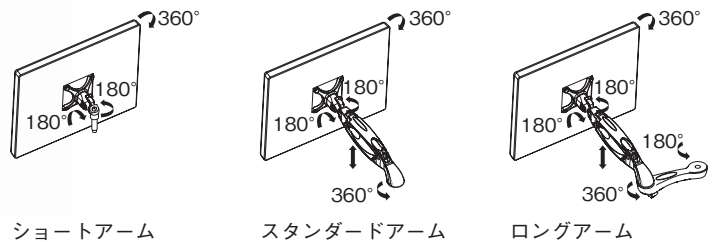

液晶ディスプレイ用アーム Ellipta **NEW**

ユーザーの快適性と利便性を最大限に追求し開発された液晶ディスプレイアームです。モニターへの取付は標準規格であるVESA FPMRMI規格（取付間隔75x75mm、100x100mm）に対応しています。また、アーム下部の取付はワークトップあるいは壁面への取付ができます。モニターに繋がる煩雑なケーブルは脚部内部に収めることができるのでデザイン性にも優れています。

- ・取付方法：ワークトップに挟み込み・貫通ネジ固定または壁面ブラケットでネジ止め
- ・耐荷重：3-5kgまたは5-7.5kg
- ・材質/仕上：アルミニウム、プラスチックコーティング メタリック色

一般にVESA（ベサ）規格と呼ばれているこの規格は、アメリカで設立されたVideo Electronics Standard Associationという液晶ディスプレイに関する標準化を進める団体により定められました。液晶ディスプレイとアームを取付ける規格としてFPMPMI（Flat Panel Monitor Physical Mounting Interface）が生まれました。右の様に75x75mm、100x100mmの取付ピッチが定められています。

- ①USBポート4個付ベースポール
(挟み込みまたは貫通ネジにてワークトップに固定)
- ②ベースポール高さ260mmまたは570mm
- ③クランプユニット（ツールレスで無段階高さ調整可能）
- ④左右180°水平ピボットアクション
- ⑤無段階調整スプリング
- ⑥垂直可動アーム（垂直可動距離228mm）
- ⑦左右90°ピボットアクション
- ⑧上下85°ピボットアクション
- ⑨モニター取付プレート（VESA規格75/100mm対応）
モニターロータリーアクション（モニターを垂直・水平に回転）
- ⑩ケーブルホルダー

回転可動範囲

液晶ディスプレイ用アーム Ellipta ▶ 参照ページ 252

ケーブル孔キャップ

ケーブル孔キャップ ▶ 参照ページ 254

液晶ディスプレイ用アーム Ellipta **NEW**

ポールスタンドタイプ 高さ調整機能なし
ショートアーム：挟み込み・ネジ止め固定

耐荷重	品番
ポールスタンド高さ 260mm	
3-5kg	818.14.900 2週間
5-7.5kg	818.14.902 2週間
ポールスタンド高さ 570mm	
3-5kg	818.14.910 2週間
5-7.5kg	818.14.912 2週間