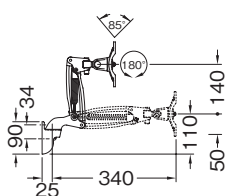

- ・取付方法：ワークトップに挟み込み・貫通ネジ固定または壁面ブラケットでネジ止め
- ・耐荷重：3-5kgまたは5-7.5kg
- ・材質/仕上：アルミニウム、プラスチックコーティング メタリック色

一般にVESA（ベサ）規格と呼ばれているこの規格は、アメリカで設立されたVideo Electronics Standard Associationという液晶ディスプレイに関する標準化を進める団体により定められました。液晶ディスプレイとアームを取付ける規格としてFPMPMI（Flat Panel Monitor Physical Mounting Interface）が生まれました。右の様に75x75mm、100x100mmの取付ピッチが定められています。

梱包：1個

ポールスタンドタイプ 高さ調整機能付
スタンダードアーム：挟み込み・ネジ止め固定

耐荷重	品番
ポールスタンド高さ 260mm	
3-5kg	818.14.920 2週間
5-7.5kg	818.14.922 2週間
ポールスタンド高さ 570mm	
3-5kg	818.14.930 2週間
5-7.5kg	818.14.932 2週間

梱包：1個

ロングアーム：挟み込み・ネジ止め固定

耐荷重	品番
ポールスタンド高さ 260mm	
3-5kg	818.14.940 2週間
5-7.5kg	818.14.942 2週間
ポールスタンド高さ 570mm	
3-5kg	818.14.950 2週間
5-7.5kg	818.14.952 2週間

梱包：1個

追加モニター用アーム ▶ 参照ページ 253
Ellipta 壁面固定タイプ ▶ 参照ページ 253

液晶ディスプレイ用アーム Ellipta **NEW**

壁面固定タイプ 高さ調整機能なし

ショートアーム

耐荷重	品番
3-5kg	818.11.876 2週間
5-7.5kg	818.11.877 2週間

梱包：1個

スタンダードアーム

耐荷重	品番
3-5kg	818.11.841 2週間
5-7.5kg	818.11.851 2週間

梱包：1個

ロングアーム

耐荷重	品番
3-5kg	818.11.801 2週間
5-7.5kg	818.11.831 2週間

梱包：1個

Elliptaポールスタンドタイプ用アクセサリ

高さ調整機能なし

ショートアーム