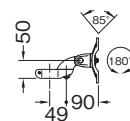

梱包：1個

ポールスタンドタイプ 高さ調整機能付
スタンダードアーム：挟み込み・ネジ止め固定

耐荷重	品番
ポールスタンド高さ 260mm	
3-5kg	818.14.920 2週間
5-7.5kg	818.14.922 2週間
ポールスタンド高さ 570mm	
3-5kg	818.14.930 2週間
5-7.5kg	818.14.932 2週間

梱包：1個

ロングアーム：挟み込み・ネジ止め固定

耐荷重	品番
ポールスタンド高さ 260mm	
3-5kg	818.14.940 2週間
5-7.5kg	818.14.942 2週間
ポールスタンド高さ 570mm	
3-5kg	818.14.950 2週間
5-7.5kg	818.14.952 2週間

梱包：1個

追加モニター用アーム ▶ 参照ページ 253
Ellipta 壁面固定タイプ ▶ 参照ページ 253

液晶ディスプレイ用アーム Ellipta **NEW**

壁面固定タイプ 高さ調整機能なし

ショートアーム

耐荷重	品番
3-5kg	818.11.876 2週間
5-7.5kg	818.11.877 2週間

梱包：1個

スタンダードアーム

耐荷重	品番
3-5kg	818.11.841 2週間
5-7.5kg	818.11.851 2週間

梱包：1個

ロングアーム

耐荷重	品番
3-5kg	818.11.801 2週間
5-7.5kg	818.11.831 2週間

梱包：1個

Elliptaポールスタンドタイプ用アクセサリ

高さ調整機能なし

ショートアーム

スタンダードアーム

ロングアーム

耐荷重	品番
ショートアーム	
3-5kg	818.14.908 2週間
5-7.5kg	818.14.909 2週間
スタンダードアーム	
3-5kg	818.15.928 2週間
5-7.5kg	818.15.929 2週間
ロングアーム	
3-5kg	818.15.948 2週間
5-7.5kg	818.15.949 2週間

梱包：1個

高さ調整機能付

スタンダードアーム