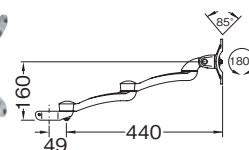

梱包：1個

追加モニター用アーム ▶ 参照ページ 253
Ellipta 壁面固定タイプ ▶ 参照ページ 253

液晶ディスプレイ用アーム Ellipta **NEW**

壁面固定タイプ 高さ調整機能なし

ショートアーム

耐荷重	品番
3-5kg	818.11.876 2週間
5-7.5kg	818.11.877 2週間

梱包：1個

スタンダードアーム

耐荷重	品番
3-5kg	818.11.841 2週間
5-7.5kg	818.11.851 2週間

梱包：1個

ロングアーム

耐荷重	品番
3-5kg	818.11.801 2週間
5-7.5kg	818.11.831 2週間

梱包：1個

Elliptaポールスタンドタイプ用アクセサリ

高さ調整機能なし

ショートアーム

スタンダードアーム

ロングアーム

耐荷重	品番
ショートアーム	
3-5kg	818.14.908 2週間
5-7.5kg	818.14.909 2週間
スタンダードアーム	
3-5kg	818.15.928 2週間
5-7.5kg	818.15.929 2週間
ロングアーム	
3-5kg	818.15.948 2週間
5-7.5kg	818.15.949 2週間

梱包：1個

高さ調整機能付

スタンダードアーム