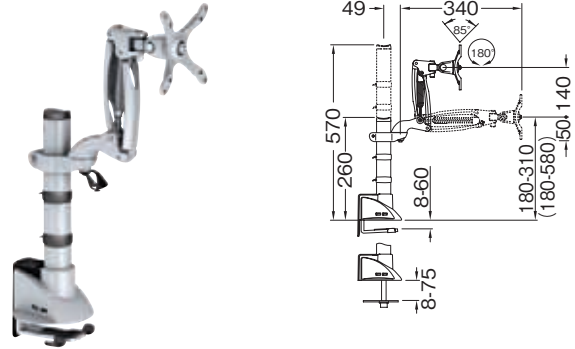

液晶ディスプレイ用アーム Ellipta **NEW**

ユーザーの快適性と利便性を最大限に追求し開発された液晶ディスプレイアームです。モニターへの取付は標準規格であるVESA FPMRMI規格（取付間隔75x75mm、100x100mm）に対応しています。また、アーム下部の取付はワークトップあるいは壁面への取付ができます。モニターに繋がる煩雑なケーブルは脚部内部に収めることができるのでデザイン性にも優れています。

回転可動範囲

液晶ディスプレイ用アーム Ellipta ▶ 参照ページ 252

ケーブル孔キャップ

ケーブル孔キャップ ▶ 参照ページ 254

液晶ディスプレイ用アーム Ellipta **NEW**

ポールスタンドタイプ 高さ調整機能なし
ショートアーム：挟み込み・ネジ止め固定

耐荷重	品番
ポールスタンド高さ 260mm	
3-5kg	818.14.900 2週間
5-7.5kg	818.14.902 2週間
ポールスタンド高さ 570mm	
3-5kg	818.14.910 2週間
5-7.5kg	818.14.912 2週間

梱包：1個

スタンダードアーム：挟み込み・ネジ止め固定

耐荷重	品番
ポールスタンド高さ 260mm	
3-5kg	818.15.920 2週間
5-7.5kg	818.15.922 2週間
ポールスタンド高さ 570mm	
3-5kg	818.15.930 2週間
5-7.5kg	818.15.932 2週間

梱包：1個

ロングアーム：挟み込み・ネジ止め固定

耐荷重	品番
ポールスタンド高さ 260mm	
3-5kg	818.15.940 2週間
5-7.5kg	818.15.942 2週間
ポールスタンド高さ 570mm	
3-5kg	818.15.950 2週間
5-7.5kg	818.15.952 2週間

梱包：1個

ポールスタンドタイプ 高さ調整機能付
スタンダードアーム：挟み込み・ネジ止め固定

耐荷重	品番
ポールスタンド高さ 260mm	
3-5kg	818.14.920 2週間
5-7.5kg	818.14.922 2週間
ポールスタンド高さ 570mm	
3-5kg	818.14.930 2週間
5-7.5kg	818.14.932 2週間

梱包：1個

ロングアーム：挟み込み・ネジ止め固定

耐荷重	品番
ポールスタンド高さ 260mm	
3-5kg	818.14.940 2週間
5-7.5kg	818.14.942 2週間
ポールスタンド高さ 570mm	
3-5kg	818.14.950 2週間
5-7.5kg	818.14.952 2週間