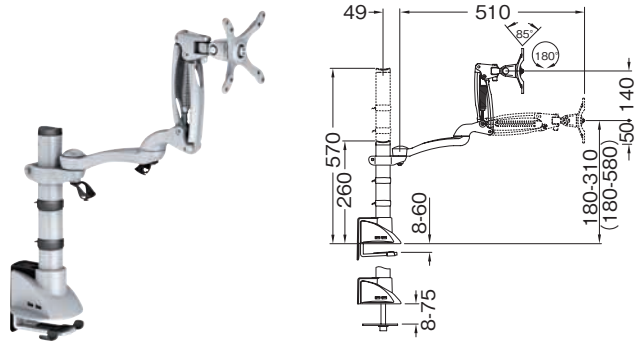

液晶ディスプレイ用アーム Ellipta **NEW**

ユーザーの快適性と利便性を最大限に追求し開発された液晶ディスプレイアームです。モニターへの取付は標準規格であるVESA FPMRMI規格（取付間隔75x75mm、100x100mm）に対応しています。また、アーム下部の取付はワークトップあるいは壁面への取付ができます。モニターに繋がる煩雑なケーブルは脚部内部に収めることができるのでデザイン性にも優れています。

回転可動範囲

液晶ディスプレイ用アーム Ellipta ▶ 参照ページ 252

ケーブル孔キャップ

ケーブル孔キャップ ▶ 参照ページ 254

液晶ディスプレイ用アーム Ellipta **NEW**

ポールスタンドタイプ 高さ調整機能なし
ショートアーム：挟み込み・ネジ止め固定

耐荷重	品番
ポールスタンド高さ 260mm	
3-5kg	818.14.900 2週間
5-7.5kg	818.14.902 2週間
ポールスタンド高さ 570mm	
3-5kg	818.14.910 2週間
5-7.5kg	818.14.912 2週間

梱包：1個

ポールスタンドタイプ 高さ調整機能付
スタンダードアーム：挟み込み・ネジ止め固定

耐荷重	品番
ポールスタンド高さ 260mm	
3-5kg	818.14.920 2週間
5-7.5kg	818.14.922 2週間
ポールスタンド高さ 570mm	
3-5kg	818.14.930 2週間
5-7.5kg	818.14.932 2週間

梱包：1個

ロングアーム：挟み込み・ネジ止め固定

耐荷重	品番
ポールスタンド高さ 260mm	
3-5kg	818.14.940 2週間
5-7.5kg	818.14.942 2週間
ポールスタンド高さ 570mm	
3-5kg	818.14.950 2週間
5-7.5kg	818.14.952 2週間

梱包：1個

追加モニター用アーム ▶ 参照ページ 253
Ellipta 壁面固定タイプ ▶ 参照ページ 253

液晶ディスプレイ用アーム Ellipta **NEW**

壁面固定タイプ 高さ調整機能なし

ショートアーム

耐荷重	品番
3-5kg	818.11.876 2週間
5-7.5kg	818.11.877 2週間

梱包：1個

スタンダードアーム