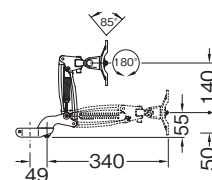

梱包：1個

ポールスタンドタイプ 高さ調整機能付
スタンダードアーム：挟み込み・ネジ止め固定

耐荷重	品番
ポールスタンド高さ 260mm	
3-5kg	818.14.920 2週間
5-7.5kg	818.14.922 2週間
ポールスタンド高さ 570mm	
3-5kg	818.14.930 2週間
5-7.5kg	818.14.932 2週間

梱包：1個

ロングアーム：挟み込み・ネジ止め固定

耐荷重	品番
ポールスタンド高さ 260mm	
3-5kg	818.14.940 2週間
5-7.5kg	818.14.942 2週間
ポールスタンド高さ 570mm	
3-5kg	818.14.950 2週間
5-7.5kg	818.14.952 2週間

耐荷重	品番
3-5kg	818.11.841 2週間
5-7.5kg	818.11.851 2週間

梱包：1個

ロングアーム

耐荷重	品番
3-5kg	818.11.801 2週間
5-7.5kg	818.11.831 2週間

梱包：1個

Elliptaポールスタンドタイプ用アクセサリ

高さ調整機能なし

ショートアーム

スタンダードアーム

ロングアーム

耐荷重	品番
ショートアーム	
3-5kg	818.14.908 2週間
5-7.5kg	818.14.909 2週間
スタンダードアーム	
3-5kg	818.15.928 2週間
5-7.5kg	818.15.929 2週間
ロングアーム	
3-5kg	818.15.948 2週間
5-7.5kg	818.15.949 2週間

梱包：1個

高さ調整機能付

スタンダードアーム

ロングアーム

耐荷重	品番
スタンダードアーム	
3-5kg	818.14.928 2週間
5-7.5kg	818.14.929 2週間
ロングアーム	
3-5kg	818.14.948 2週間
5-7.5kg	818.14.949 2週間

梱包：1個

ケーブル孔キャップ

回転スライドカバータイプ

- ・カバー脱着タイプ
- ・ケーブル穴：ドリル穴 \varnothing 60mm用 20x30mm
ドリル穴 \varnothing 80mm用 20x45mm
- ・取付：打込みタイプ
- ・材質：ABS