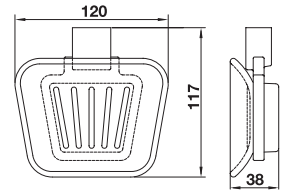

Soap holder
ที่วางสบู่
Cat. No. 580.14.250