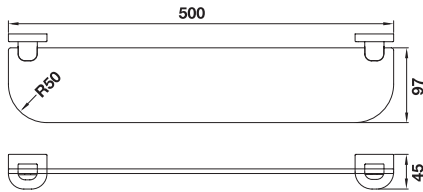

The item does not supply with the cologne bottle.
 สินค้าไม่รวมขวดน้ำหอม

Glass shelf 500 mm
 ชั้นกระจกขนาด 500 มม.
Cat. No. 580.14.030

Rafael

➤ **Material:** Zinc alloy
Finish: Chrome polished
Supplied with: Fixing material
 วัสดุ: ซิงค์อัลลอยด์
 สี: โครมเงา
 พร้อมอุปกรณ์ติดตั้ง

The item does not supply with the cologne bottle.
 สินค้าไม่รวมขวดน้ำหอม

Glass shelf 500 mm
 ชั้นกระจกขนาด 500 มม.
Cat. No. 580.14.230

Towel bar 610 mm
 ราวแขวนผ้าเดี่ยว 610 มม.
Cat. No. 580.14.020

Towel bar 610 mm
 ราวแขวนผ้าเดี่ยว 610 มม.
Cat. No. 580.14.220