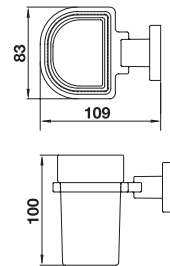

Soap holder

ที่วางสบู่
Cat. No. 580.14.050

Thumber holder

ที่วางแก้วน้ำ
Cat. No. 580.14.060

Soap dispenser

ที่ใส่สบู่เหลว
Cat. No. 580.14.051

Towel ring

ห่วงแขวนผ้า
Cat. No. 580.14.010