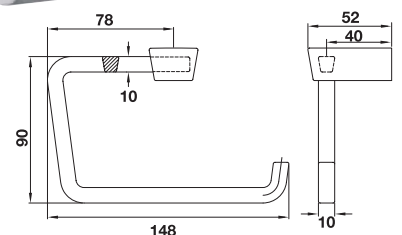

Double robe hook
 ขอบแขวน
 Cat. No. 580.14.200

Soap holder
 ที่วางสบู่
 Cat. No. 580.14.250

Thumber holder
 ที่วางแก้วน้ำ
 Cat. No. 580.14.260

Soap dispenser
 ที่ใส่สบู่เหลว
 Cat. No. 580.14.251

Towel ring
 ห่วงแขวนผ้า
 Cat. No. 580.14.210

The item does not supply with the cologne bottle.
 สินค้าไม่รวมขวดน้ำหอม

Glass shelf 500 mm
 ชั้นกระจกขนาด 500 มม.
Cat. No. 580.14.030

Rafael

➤ **Material:** Zinc alloy
Finish: Chrome polished
Supplied with: Fixing material
 วัสดุ: ซิงค์อัลลอยด์
 สี: โครมเงา
 พร้อมอุปกรณ์ติดตั้ง