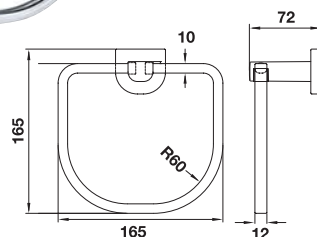

Soap holder

ที่วางสบู่
Cat. No. 580.14.050

Thumber holder

ที่วางแก้วน้ำ
Cat. No. 580.14.060

Soap dispenser

ที่ใส่สบู่เหลว
Cat. No. 580.14.051

Towel ring

ห่วงแขวนผ้า
Cat. No. 580.14.010