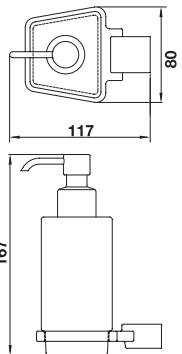

Soap holder

ที่วางสบู่
Cat. No. 580.14.050

Thumber holder

ที่วางแก้วน้ำ
Cat. No. 580.14.060

Soap dispenser

ที่ใส่สบู่เหลว
Cat. No. 580.14.051

Towel ring

ห่วงแขวนผ้า
Cat. No. 580.14.010

Paper holder

ที่ใส่กระดาษชำระ
Cat. No. 580.14.040

Bathroom Accessories

Rafael

Material: Zinc alloy
Finish: Chrome polished
Supplied with: Fixing material
 วัสดุ: ซิงค์อัลลอยด์
 สี: โครมเงา
 พร้อมอุปกรณ์ติดตั้ง

Double robe hook
 ขอบแขวน
 Cat. No. 580.14.200

Soap holder
 ที่วางสบู่
 Cat. No. 580.14.250

Thumber holder
 ที่วางแก้วน้ำ
 Cat. No. 580.14.260

Soap dispenser
 ที่ใส่สบู่เหลว
 Cat. No. 580.14.251

Towel ring
 ห่วงแขวนผ้า
 Cat. No. 580.14.210