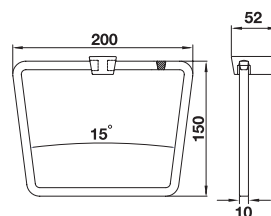

Double robe hook
 ขอบแขวน
 Cat. No. 580.14.200

Soap holder
 ที่วางสบู่
 Cat. No. 580.14.250

Thumber holder
 ที่วางแก้วน้ำ
 Cat. No. 580.14.260

Soap dispenser
 ที่ใส่สบู่เหลว
 Cat. No. 580.14.251

Towel ring
 ห่วงแขวนผ้า
 Cat. No. 580.14.210