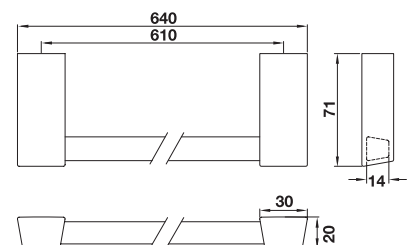

The item does not supply with the cologne bottle.
 สินค้าไม่รวมขวดน้ำหอม

Glass shelf 500 mm
 ชั้นกระจกขนาด 500 มม.
Cat. No. 580.14.030

Rafael

➤ **Material:** Zinc alloy
Finish: Chrome polished
Supplied with: Fixing material
 วัสดุ: ซิงค์อัลลอยด์
 สี: โครมเงา
 พร้อมอุปกรณ์ติดตั้ง

The item does not supply with the cologne bottle.
 สินค้าไม่รวมขวดน้ำหอม

Glass shelf 500 mm
 ชั้นกระจกขนาด 500 มม.
Cat. No. 580.14.230

Towel bar 610 mm
 ราวแขวนผ้าเดี่ยว 610 มม.
Cat. No. 580.14.020

Towel bar 610 mm
 ราวแขวนผ้าเดี่ยว 610 มม.
Cat. No. 580.14.220