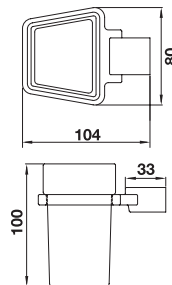

Thumber holder
ที่วางแก้วน้ำ
Cat. No. 580.14.260