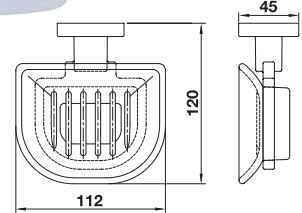

Soap holder

ที่วางสบู่
Cat. No. 580.14.050

Thumber holder

ที่วางแก้วน้ำ
Cat. No. 580.14.060

Soap dispenser

ที่ใส่สบู่เหลว
Cat. No. 580.14.051

Towel ring

ห่วงแขวนผ้า
Cat. No. 580.14.010