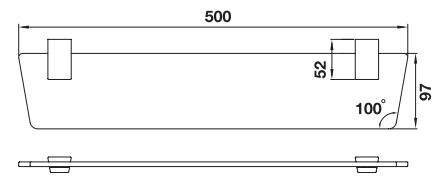

The item does not supply with the cologne bottle.
 สินค้าไม่รวมขวดน้ำหอม

Glass shelf 500 mm
 ชั้นกระจกขนาด 500 มม.
Cat. No. 580.14.030

Rafael

➤ **Material:** Zinc alloy
Finish: Chrome polished
Supplied with: Fixing material
 วัสดุ: ซิงค์อัลลอยด์
 สี: โครมเงา
 พร้อมอุปกรณ์ติดตั้ง

The item does not supply with the cologne bottle.
 สินค้าไม่รวมขวดน้ำหอม

Glass shelf 500 mm
 ชั้นกระจกขนาด 500 มม.
Cat. No. 580.14.230

Towel bar 610 mm
 ราวแขวนผ้าเดี่ยว 610 มม.
Cat. No. 580.14.020

Towel bar 610 mm
 ราวแขวนผ้าเดี่ยว 610 มม.
Cat. No. 580.14.220