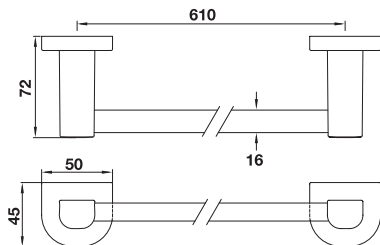

The item does not supply with the cologne bottle.
 สินค้าไม่รวมขวดน้ำหอม

Glass shelf 500 mm
 ชั้นกระจกขนาด 500 มม.
Cat. No. 580.14.030

Rafael

➤ **Material:** Zinc alloy
Finish: Chrome polished
Supplied with: Fixing material
 วัสดุ: ซิงค์อัลลอยด์
 สี: โครมเงา
 พร้อมอุปกรณ์ติดตั้ง

The item does not supply with the cologne bottle.
 สินค้าไม่รวมขวดน้ำหอม

Glass shelf 500 mm
 ชั้นกระจกขนาด 500 มม.
Cat. No. 580.14.230

Towel bar 610 mm
 ราวแขวนผ้าเดี่ยว 610 มม.
Cat. No. 580.14.020

Towel bar 610 mm
 ราวแขวนผ้าเดี่ยว 610 มม.
Cat. No. 580.14.220