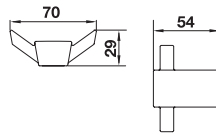

Bathroom Accessories

Rafael

Material: Zinc alloy
Finish: Chrome polished
Supplied with: Fixing material
วัสดุ: ซิงค์อัลลอยด์
สี: โครมเงา
พร้อมอุปกรณ์ติดตั้ง

Double robe hook
ขอบแขวน
Cat. No. 580.14.200