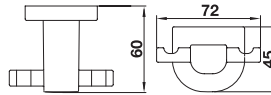

Double robe hook

ขอแขวน
Cat. No. 580.14.000