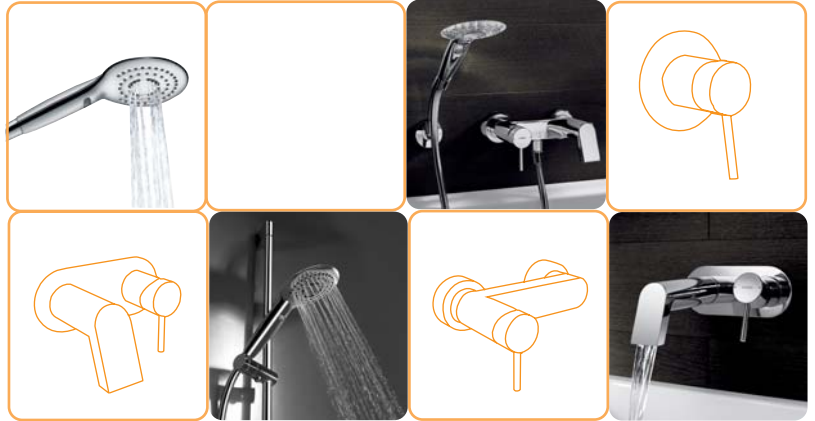

HANSAVANTIS

Concealed single lever shower mixer
วาล์วผสมฝักบัวอาบน้ำ

Cat. No. 589.05.210

Cat. No. 589.05.211

HANSAPUREJET

Chrome mono
แบบหัวฝักบัวเดี่ยว

Please order shower hose separately.
กรุณาสั่งสายอ่อนฝักบัวแยกต่างหาก

Chrome duo
แบบหัวปรับน้ำ 2 แบบ

Please order shower hose separately.
กรุณาสั่งสายอ่อนฝักบัวแยกต่างหาก

Shower hose
สายอ่อนฝักบัว

Length ความยาว	Cat. No. รหัสสินค้า
1,250 mm	589.03.971
1,600 mm	589.03.972
1,750 mm	589.03.973
2,000 mm	589.03.974

Shower bar, 900 mm
ก้านยึดฝักบัวอาบน้ำติดผนัง สูง 900 มม.

Chrome shower set
ชุดฝักบัวอาบน้ำ

Hand shower set includes shower hose 1,250 mm and wall bracket.
ชุดฝักบัวมือจับ ประกอบด้วยสายอ่อนฝักบัวยาว 1,250 มม. และตัวยึดผนัง

Chrome mono shower set
แบบหัวฝักบัวเดี่ยว

Cat. No. 589.03.690

Chrome duo shower set
แบบหัวปรับน้ำ 2 แบบ

Cat. No. 589.03.691

Häfele (Thailand) Limited

Häfele Design Studio Bangkok (Head Office)
57 Soi Sukhumvit 64, Sukhumvit Rd.,
Bangchak, Phraknong,
Bangkok 10260

Häfele Design Studio Phuket (Branch Office)
The Courtyard 90/5 Moo 2,
Chaofa West Road, Vichit, Muang,
Phuket 83000

Häfele Design Studio Pattaya (Branch Office)
140/89 Moo 11,
Nongprue, Banglamung,
Chonburi 20150

Häfele Design Studio Hua Hin (Branch Office)
Index Living Mall
17/139 Soi Mubanborjai,
Hua Hin, Prachuapkhirikhan 77110

Telephone: (02) 741-7171
Fax: (02) 741-7272
E-mail: info@hafele.co.th
Website: www.hafele.com

Telephone: (076) 264-481
Fax: (076) 264-482
E-mail: info@hafele.co.th
Website: www.hafele.com

Telephone: (038) 332-485
Fax: (038) 332-489
E-mail: info@hafele.co.th
Website: www.hafele.com

Telephone: (032) 547-704
Fax: (032) 547-705
E-mail: info@hafele.co.th
Website: www.hafele.com