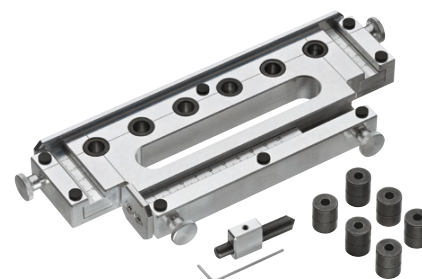

Pack de lancement **Moovit**

LE PREMIER TIROIR

personnalisable

différenciable

facile à fabriquer

facile à poser

**18 Moovit
achetés**

=

**1 aide
de montage
OFFERTE**

....
à vous
de
choisir !

Gabarit de perçage
pour coulisses **Moovit**
réf. **553.69.030**

Gabarit de perçage
pour façades **Moovit**
réf. **553.69.031**

Quantité	Produit	Référence	Prix unitaire
18 ou 18 + 36	Tiroirs Moovit gris 450 mm ou Tiroirs Moovit blanc 450 mm	553.56.204 ou 553.56.704	21,30 €
	Attache-façades à visser	553.59.991	0,28 €
1	Aide de montage Moovit	553.69.030 ou 553.69.031	Gratuit