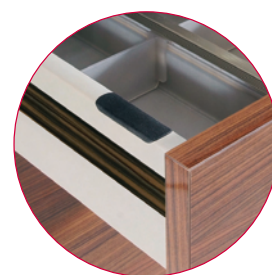

Pack de lancement **Moovit**

LE PREMIER TIROIR

personnalisable

différenciable

facile à fabriquer

facile à poser