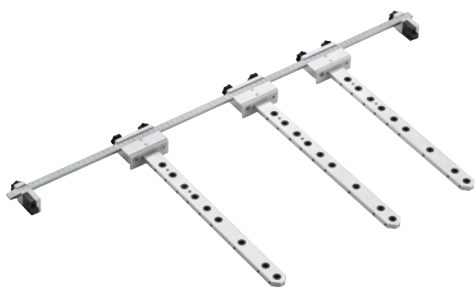

Pack de lancement **Moovit**

LE PREMIER TIROIR

personnalisable

différenciable

facile à fabriquer

facile à poser

**18 Moovit
achetés**

=

**1 aide
de montage
OFFERTE**

....
à vous
de
choisir !

Gabarit de perçage
pour coulisses **Moovit**
réf. **553.69.030**

Gabarit de perçage
pour façades **Moovit**
réf. **553.69.031**

Quantité	Produit	Référence	Prix unitaire
18 ou 18 + 36	Tiroirs Moovit gris 450 mm ou Tiroirs Moovit blanc 450 mm	553.56.204 ou 553.56.704	21,30 €
	Attache-façades à visser	553.59.991	0,28 €
1	Aide de montage Moovit	553.69.030 ou 553.69.031	Gratuit