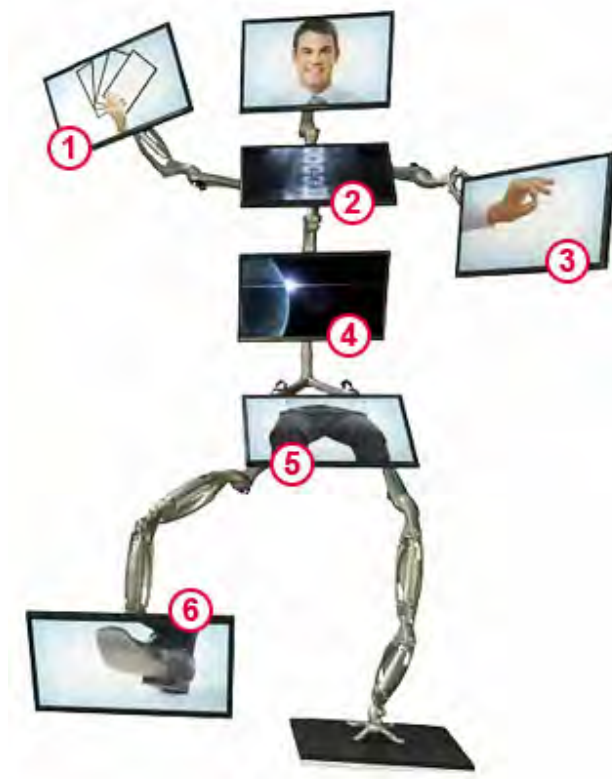

Pour tout achat de :
18 tiroirs 450 mm et 36 attache-façades...
recevez votre **CD-Rom de planification MOOVIT.**

Grâce à ce CD, vous obtenez automatiquement en quelques clics :

- vos **références** à commander
- vos **plans** de perçage
- vos **débits**

[Bénéficiez](#) dès à présent de notre offre !

NB : offre valable jusqu'au 31.12.2010

ELLIPTA

Support pivotant et bras articulé pour écrans plats

ellipta

Des **avantages** comme s'il en pleuvait !

Découvrez nos **vidéos**...

Caractéristiques :

- **compatibles** avec la majorité des écrans plats du marché (norme VESA)
- pour écrans de **3 à 7,5 kg**
- colonne équipée de **ports USB (nouveau)**
- **plusieurs hauteurs** de colonne
- **plusieurs longueurs** de bras