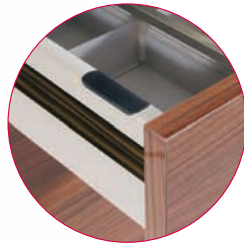

LE PREMIER TIROIR

personnalisable

différenciable

facile à fabriquer

facile à poser

EMBALLAGE INDIVIDUEL Moovit

Coulisse 50 Kg de charge
Hauteur de tiroir = 92 et 115 mm
Amortisseur SMUSO intégré
3 Couleurs disponibles
(gris, blanc, champagne)
Cache neutre