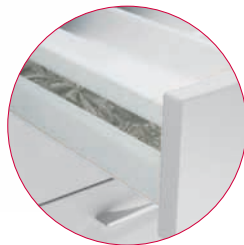

LE PREMIER TIROIR

personnalisable

différenciable

facile à fabriquer

facile à poser

EMBALLAGE INDIVIDUEL Moovit

Coulisse 50 Kg de charge
Hauteur de tiroir = 92 et 115 mm
Amortisseur SMUSO intégré
3 Couleurs disponibles
(gris, blanc, champagne)
Cache neutre

Découvrez
le **nouvel emballage**
individuel !

PRIX NETS DE LANCEMENT valable jusqu'au 31.12.2010

Désignation	GRIS	BLANC	CHAMPAGNE
Tiroir Moovit emballage individuel H = 92mm L = 350 mm	553.52.222.EI 20,65€ / kit	553.52.722.EI 20,57€ / kit	-
Tiroir Moovit emballage individuel H = 92mm L = 400 mm	553.52.223.EI 23,42€ / kit	553.52.723.EI 22,27€ / kit	553.52.823.EI 22,80€ / kit
Tiroir Moovit emballage individuel H = 92mm L = 450 mm	553.52.224.EI 21,81€ / kit	553.52.724.EI 21,71€ / kit	553.52.824.EI 22,30€ / kit
Tiroir Moovit emballage individuel H = 92mm L = 500 mm	553.52.225.EI 22,73€ / kit	553.52.725.EI 22,59€ / kit	553.52.825.EI 23,24€ / kit
Tiroir Moovit emballage individuel H = 92mm L = 550 mm	553.52.226.EI 23,26€ / kit	-	-
Tiroir Moovit emballage individuel H = 115mm L = 450 mm	-	553.53.724.EI 28,30€ / kit	-
Tiroir Moovit emballage individuel H = 115mm L = 500 mm	553.53.225.EI 27,46€ / kit	-	-
Tiroir Moovit emballage individuel H = 115mm L = 550 mm	-	553.53.726.EI 27,55€ / kit	-