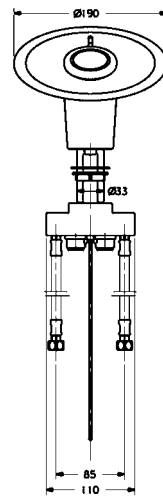

- Set include electronic copper connecting pipe
- ท่อทองแดงอิเล็กทรอนิกส์รวมอยู่ในชุด

Electronic basin mixer set with pop-up waste ชุดก๊อกผสมอ่างล้างหน้าอิเล็กทรอนิกส์ พร้อมสะดือน้ำทิ้ง	589.05.042