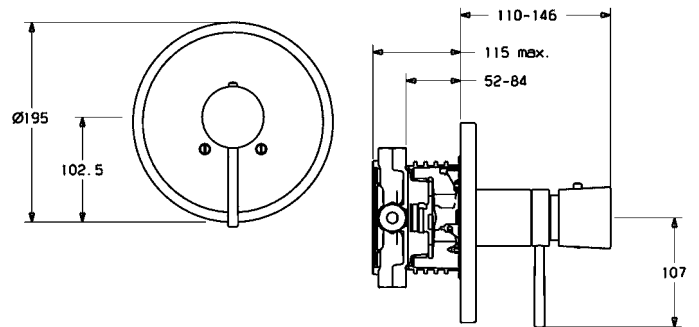

- Protected against back-flow.
- With shut-off and diverter (bathtub/ shower).
- Include HANSAVAROX base unit (Page 98).
- ป้องกันน้ำไหลย้อนกลับ
- ระบบปิดน้ำ (สำหรับอ่างอาบน้ำ / ฝักบัวอาบน้ำ)
- ฐาน HANSAVAROX รวมอยู่ในชุด (ดูหน้า 98)

Concealed single lever bath and shower thermostat mixer set ชุดก๊อกผสมพร้อมอุปกรณ์ควบคุมความร้อนแบบซ่อน	589.05.040