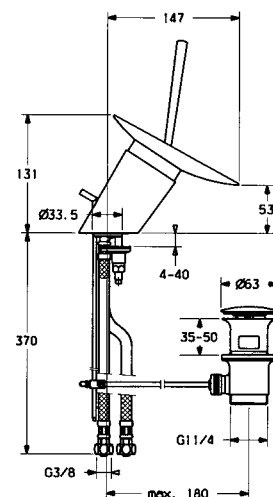

- Water brake at approx. 50% water rate.
- ก้านโยก 2 จังหวะ ช่วยประหยัดน้ำได้ถึง 50%

XS Single lever basin mixer with pop-up waste, clear ก๊อกผสมอ่างล้างหน้า XS พร้อมสื่อน้ำทิ้ง กระจกใส	589.03.197
XS Single lever basin mixer with pop-up waste, blue ก๊อกผสมอ่างล้างหน้า XS พร้อมสื่อน้ำทิ้ง สีน้ำเงิน	589.03.192
XS Single lever basin mixer with pop-up waste, satined ก๊อกผสมอ่างล้างหน้า XS พร้อมสื่อน้ำทิ้ง สีชาติน	589.03.202