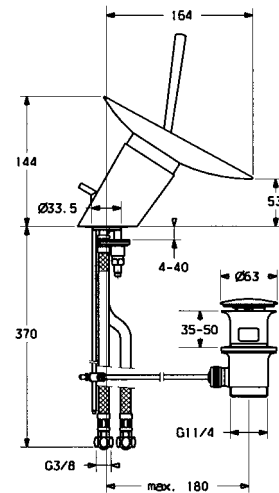

- Water brake at approx. 50% water rate.
- ก้านโยก 2 จังหวะ ช่วยประหยัดน้ำได้ถึง 50%

|   |            |
|---|------------|
| Single lever basin mixer with pop-up waste, clear<br>ก๊อกผสมอ่างล้างหน้า พร้อมสื่อน้ำทิ้ง กระจกใส   | 589.03.196 |
| Single lever basin mixer with pop-up waste, blue<br>ก๊อกผสมอ่างล้างหน้า พร้อมสื่อน้ำทิ้ง สีน้ำเงิน  | 589.03.191 |
| Single lever basin mixer with pop-up waste, satined<br>ก๊อกผสมอ่างล้างหน้า พร้อมสื่อน้ำทิ้ง สีชาติน | 589.03.201 |