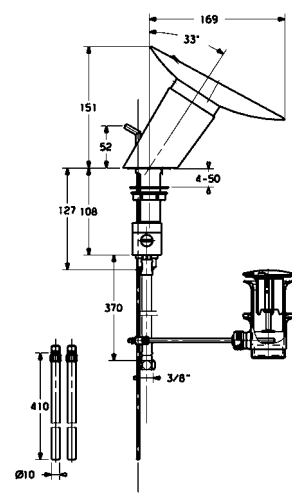

ปรับอุณหภูมิน้ำได้ง่ายด้วยก้านโยกขนาดเล็ก

- Set include electronic copper connecting pipe
- ท่อทองแดงอิเล็กทรอนิกส์รวมอยู่ในชุด

|   |            |
|---|------------|
| Electronic basin mixer set with pop-up waste<br>ชุดก๊อกผสมอ่างล้างหน้าอิเล็กทรอนิกส์<br>พร้อมสะดือน้ำทิ้ง | 589.05.042 |
|---|------------|