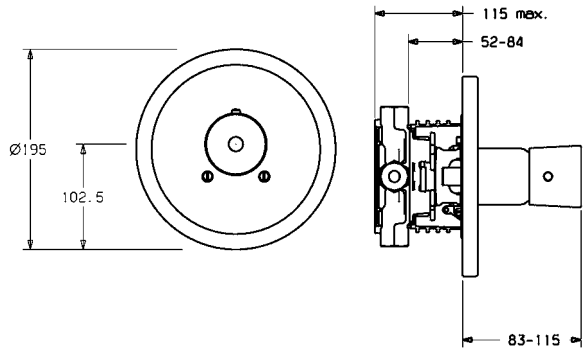

- Protected against back-flow.
- With shut-off, without diverter (shower).
- Include HANSAVAROX base unit (Page 98).
- ป้องกันน้ำไหลย้อนกลับ
- ระบบปิดน้ำ (สำหรับฝักบัวอาบน้ำ)
- ฐาน HANSAVAROX รวมอยู่ในชุด (ดูหน้า 98)

Concealed single lever shower thermostat mixer set ชุดอุปกรณ์ควบคุมความร้อนแบบซ่อน	589.05.050