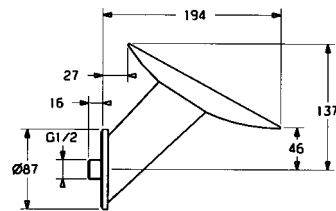

Hansamurano is undeniably extravagant. This also applies to the showerhead and the bath spout that both reflect the design language of the basin fittings. And when it comes to their interaction with water, they are both equally fascinating: Water flows in a wide, soft curtain over the glass pane and is presented as a transparent, animated surface. The sophisticated materials of the fittings harmonize perfectly with sandstone, glass and create an atmosphere imbued with natural colour nuances. Although Hansamurano appears to be inspired by classical archetypes, its internal life is utterly modern. Timeless stylistic form, convenient operation and a surprisingly economical water consumption: that is Hansamurano

Hansamurano ทรูทราเหนือคำบรรยาย หัวฝักบัวและปากก๊อกสะท้อนถึงสุนทรียศาสตร์แห่งดีไซน์ ยิ่งชวนให้หลงใหลยามต้องกับสายน้ำ ม่านน้ำบาง ๆ เอ่อไหลท่วมผ่านบานกระจกใส แม้ดีไซน์ภายนอกจะดูคลาสสิก แต่แท้จริงแล้ว Hansamurano ให้ประสิทธิภาพการใช้งานที่เยี่ยมสืบเนื่องจากการผสมผสานเทคโนโลยีที่ทันสมัย รวมทั้งยังประหยัดน้ำได้อย่างดีเยี่ยม