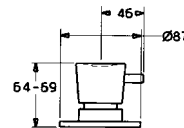

- Protected against back-flow.
- ป้องกันน้ำไหลย้อนกลับ

Wall connection elbow ข้อต่อสายอ่อนน้ดักบัว	589.03.443

Trim kit ชุดฝาครอบ	589.03.446

Installation unit for concealed valve DN15 ชุดอุปกรณ์ติดตั้งวาล์วแบบซ่อน DN15	589.03.444

Installation unit for concealed valve DN20 ชุดอุปกรณ์ติดตั้งวาล์วแบบซ่อน DN20	589.03.445