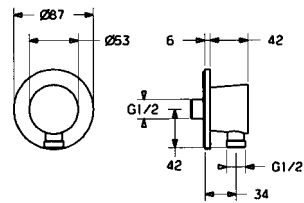

- Protected against back-flow.
- ป้องกันน้ำไหลย้อนกลับ

|  |            |
|--|------------|
| Wall connection elbow<br>ข้อต่อสายอ่อนน้ดักบัว | 589.03.443 |
|--|------------|

|                       |            |
|-----------------------|------------|
| Trim kit<br>ชุดฝาครอบ | 589.03.446 |
|-----------------------|------------|