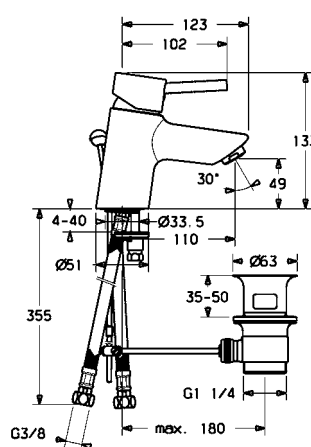

With pop-up waste.
แบบมีสะดือน้ำทิ้ง

Without pop-up waste.
แบบไม่มีสะดือน้ำทิ้ง

- Water brake at approx. 50% water rate.
- ก้านโยก 2 จังหวะ ช่วยประหยัดน้ำได้ถึง 50%

Single lever basin mixer, with pop-up waste ก๊อกผสมอ่างล้างหน้า พร้อมสะดือน้ำทิ้ง	589.03.009
Single lever basin mixer, without pop-up waste ก๊อกผสมอ่างล้างหน้า แบบไม่มีสะดือน้ำทิ้ง	589.03.011