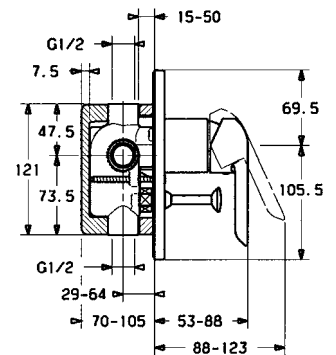

Here, the concept of developing a design language with Hansavantis that reflects the effortless of fittings has been particularly successful. In conjunction with the slender bath spout, the flush-mounted, single-lever mixer Hansavantis brings a clear and harmonious contour into your bathroom.

เรียงร้อยด้วยทอภาษาแห่งดีไซน์เรียบง่ายสมบูรณ์แบบ เป็นหนึ่งด้วยการเลือกสรรจับคู่ที่ลงตัวระหว่างฝักบัวทรงเพรียวบางกับดักกอน้ำเรียบหมดจดและก้านโยก Hansavantis เปิดโลกใหม่แห่งดีไซน์สำหรับห้องน้ำคุณ

- Protected against back-flow.
- Water brake at approx. 50% water rate.
- ป้องกันน้ำไหลย้อนกลับ
- ก้านโยก 2 จังหวะ ช่วยประหยัดน้ำได้ถึง 50%

Concealed single lever shower mixer วาล์วผสมฝักบัวอาบน้ำ แบบซ่อน	589.03.004

- Protected against back-flow.
- Water brake at approx. 50% water rate.
- ป้องกันน้ำไหลย้อนกลับ
- ก้านโยก 2 จังหวะ ช่วยประหยัดน้ำได้ถึง 50%

Concealed single lever bath and shower mixer วาล์วผสมอ่างอาบน้ำและฝักบัว แบบซ่อน	589.03.005