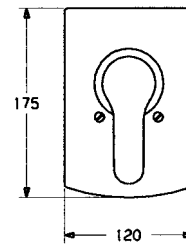

Here, the concept of developing a design language with Hansavantis that reflects the effortless of fittings has been particularly successful. In conjunction with the slender bath spout, the flush-mounted, single-lever mixer Hansavantis brings a clear and harmonious contour into your bathroom.

เรียงร้อยด้วยทอภาษาแห่งดีไซน์เรียบง่ายสมบูรณ์แบบ เป็นหนึ่งด้วยการเลือกสรรจับคู่ที่ลงตัวระหว่างฝักบัวทรงเพรียวบางกับดักกอน้ำเรียบหมดจดและก้านโยก Hansavantis เปิดโลกใหม่แห่งดีไซน์สำหรับห้องน้ำคุณ

- Protected against back-flow.
- Water brake at approx. 50% water rate.
- ป้องกันน้ำไหลย้อนกลับ
- ก้านโยก 2 จังหวะ ช่วยประหยัดน้ำได้ถึง 50%

Concealed single lever shower mixer วาล์วผสมฝักบัวอาบน้ำ แบบซ่อน	589.03.004

- Protected against back-flow.
- Water brake at approx. 50% water rate.
- ป้องกันน้ำไหลย้อนกลับ
- ก้านโยก 2 จังหวะ ช่วยประหยัดน้ำได้ถึง 50%

Concealed single lever bath and shower mixer วาล์วผสมอ่างอาบน้ำและฝักบัว แบบซ่อน	589.03.005