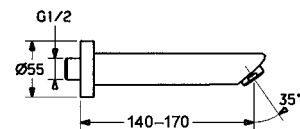

- Protected against back-flow.
- Water brake at approx. 50% water rate.
- ป้องกันน้ำไหลย้อนกลับ
- ก้านโยก 2 จังหวะ ช่วยประหยัดน้ำได้ถึง 50%

Single lever shower mixer ก๊อกผสมฝักบัวอาบน้ำ	589.03.003

- Protected against back-flow.
- Water brake at approx. 50% water rate.
- ป้องกันน้ำไหลย้อนกลับ
- ก้านโยก 2 จังหวะ ช่วยประหยัดน้ำได้ถึง 50%

Single lever bath and shower mixer ก๊อกผสมอ่างอาบน้ำและฝักบัว	589.03.012

Bathtub spout ปากก๊อกอ่างอาบน้ำ	589.03.007

Wall connection elbow ข้อต่อสายอ่อนผนัง	589.03.008