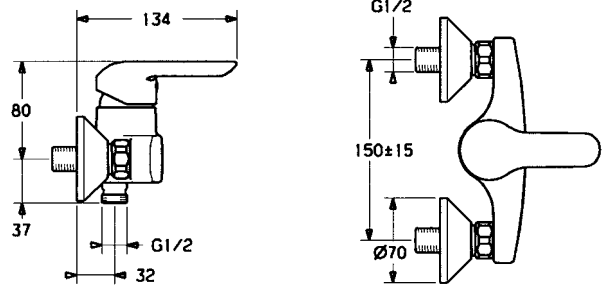

- Protected against back-flow.
- Water brake at approx. 50% water rate.
- ป้องกันน้ำไหลย้อนกลับ
- ก้านโยก 2 จังหวะ ช่วยประหยัดน้ำได้ถึง 50%

Single lever bath and shower mixer ก๊อกผสมอ่างอาบน้ำและฝักบัว	589.03.012