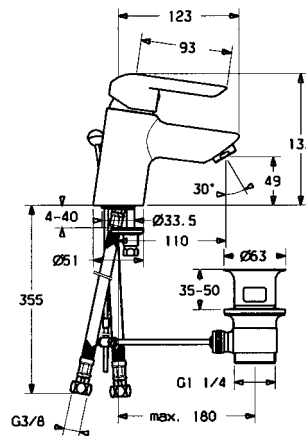

- Water brake at approx. 50% water rate.
- ก้านโยก 2 จังหวะ ช่วยประหยัดน้ำได้ถึง 50%

Single lever basin mixer, with pop-up waste ก๊อกผสมอ่างล้างหน้า พร้อมสะดือน้ำทิ้ง	589.03.000
Single lever basin mixer, without pop-up waste ก๊อกผสมอ่างล้างหน้า แบบไม่มีสะดือน้ำทิ้ง	589.03.010