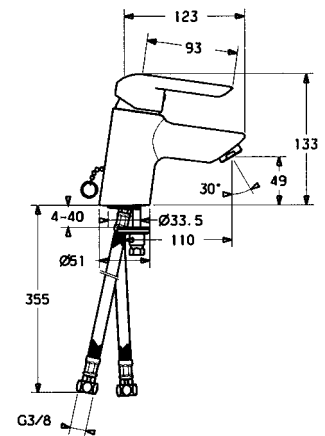

Without pop-up waste.
แบบไม่มีสะดือน้ำทิ้ง