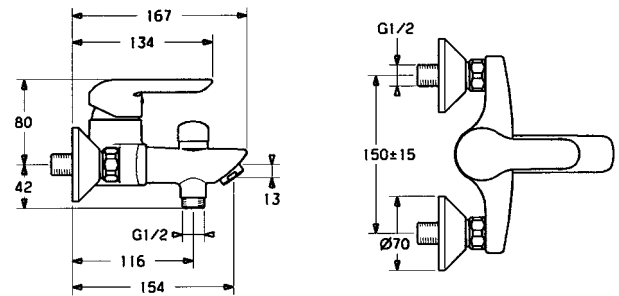

Bathtub spout ปากก๊อกอ่างอาบน้ำ	589.03.007

Wall connection elbow ข้อต่อสายอ่อนผนัง	589.03.008