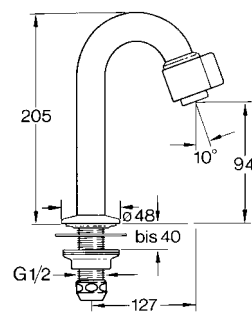

Cold water wall-mounted basin valve, 186 mm	589.03.351
วาล์วน้ำเย็นอ่างล้างหน้า แบบติดกำแพง ขนาด 186 มม.	

**TIMELESS AND SIMPLE DESIGN:
HANSANOVA**

Why should restaurants or bars have compromise on form and quality?

Cold water basin valve, 127 mm วาล์วน้ำเย็นอ่างล้างหน้า ขนาด 127 มม.	589.03.352
---	------------