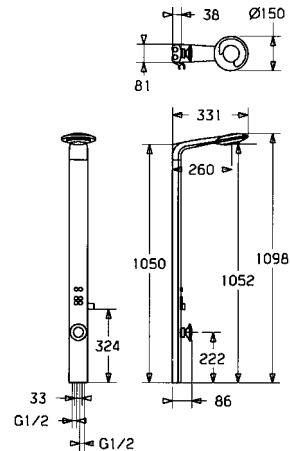

Set consisting of:

- Handshower
- Shower hose
- Lotion dispenser

อุปกรณ์ประกอบชุด:

- ฝักบัวมือถือจับ
- สายอ่อนฝักบัว
- ที่กดสบู่เหลว

- Please order mixer separately e.g. Thermostat mixer Page 97
- กรุณาแยกสั่งซื้ออีกผสม เช่น ก๊อกผสมพร้อมอุปกรณ์ควบคุมความร้อน (ดูหน้า 97)

Shower system ฝักบัวอาบน้ำ	589.03.211
-------------------------------	------------

Flexible: with the exposed mounted version you can also position your shower system at some distance from the water connection. HANSASMARTSHOWER can also easily connected to existing shower fittings.