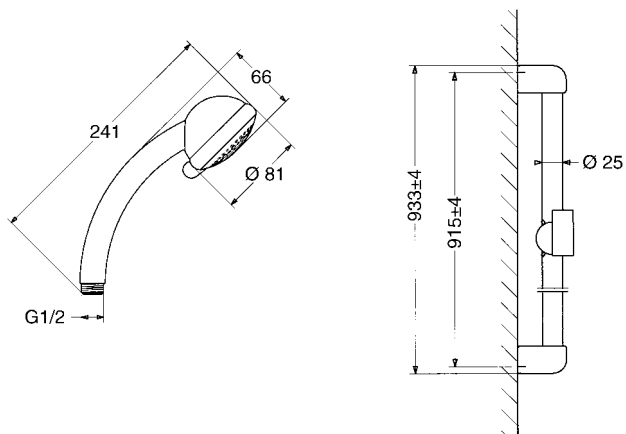

- Hand shower
- Chrome wall bar 900 mm with soap dish
- Shower hose 1750 mm

ชุดฝักบัวมือจับ 1 ประกอบด้วย

- ฝักบัวมือจับ
- แกนติดผนัง สแตนเลส ขนาด 900 มม. พร้อมจานใส่สบู่
- สายอ่อนฝักบัว ขนาด 1750 มม.

needle spray
แบบหัวฉีดสเปรย์

soft spray
แบบหัวฉีดนุ่มนวล

Hand shower set 2 with wall bar ชุดฝักบัวมือจับ 2 พร้อมแกนติดกำแพง	589.05.151
-----------------------------------------------------------------------	------------

Hand shower set 2 include

- Hand shower
- Chrome wall bar 900 mm with soap dish
- Shower hose 1750 mm

ชุดฝักบัวมือจับ 2 ประกอบด้วย

- ฝักบัวมือจับ
- แกนติดผนัง สแตนเลส ขนาด 900 มม. พร้อมจานใส่สบู่
- สายอ่อนฝักบัว ขนาด 1750 มม.

needle spray
แบบหัวฉีดสเปรย์

Hand shower set 3 include

- Hand shower
- Chrome wall bar 900 mm with soap dish
- Shower hose 1750 mm

ชุดฝักบัวมือจับ 3 ประกอบด้วย

- ฝักบัวมือจับ
- แกนติดผนัง สแตนเลส ขนาด 900 มม. พร้อมจานใส่สบู่
- สายอ่อนฝักบัว ขนาด 1750 มม.