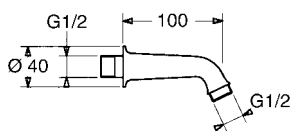

Hand shower set 3 include

- Hand shower
- Chrome wall bar 900 mm with soap dish
- Shower hose 1750 mm

ชุดฝักบัวมือจับ 3 ประกอบด้วย

- ฝักบัวมือจับ
- แกนติดผนัง สแตนเลส ขนาด 900 มม. พร้อมจานใส่สบู่
- สายอ่อนฝักบัว ขนาด 1750 มม.

Hansanovajet คุ่มค่าเหนือระดับ

นอกจากการติดตั้งที่สะดวกง่ายดายสำหรับทุกห้องอาบน้ำ Hansa ยังคิดค้นนวัตกรรมใหม่ที่ลงตัวกับทุกงบจับจ่ายใช้สอย

Hansanovajet ให้คุณจับจ่ายได้ในงบที่น้อยกว่า พร้อมชุด Hansajet XL และหัวฝักบัวที่มีขนาดใหญ่เป็นพิเศษ ลักษณะการเชื่อมต่อกับท่อน้ำแบบพิเศษทำให้สามารถติดตั้งได้ทั้งถือผสมแบบเรียบเสมอนิวนิวและแบบฝัง อีกทั้งยังง่ายต่อการเปลี่ยนอุปกรณ์ และทั้งหมดก็คือสุนทรียภาพเหนือระดับในราคาที่คุ้มค่า