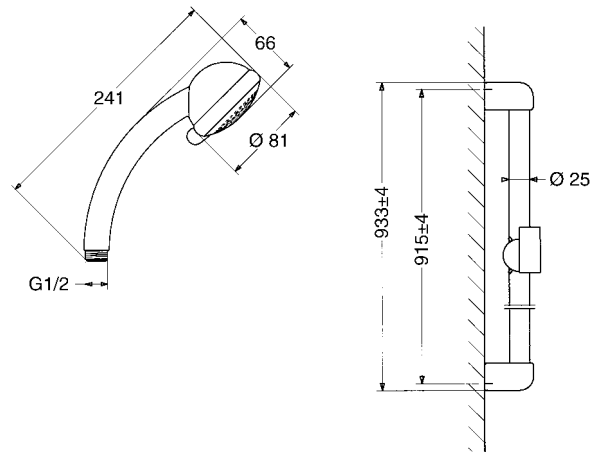

needle spray
แบบหัวฉีดสเปรย์

Hand shower set 1 with wall bar ชุดฝักบัวมือจับ 1 พร้อมแกนติดกำแพง	589.05.150
-----------------------------------------------------------------------	------------

Hand shower set 1 include

- Hand shower
- Chrome wall bar 900 mm with soap dish
- Shower hose 1750 mm

ชุดฝักบัวมือจับ 1 ประกอบด้วย

- ฝักบัวมือจับ
- แกนติดผนัง สแตนเลส ขนาด 900 มม. พร้อมจานใส่สบู่
- สายอ่อนฝักบัว ขนาด 1750 มม.

needle spray
แบบหัวฉีดสเปรย์

- Hand shower
- Chrome wall bar 900 mm with soap dish
- Shower hose 1750 mm

ชุดฝักบัวมือจับ 2 ประกอบด้วย

- ฝักบัวมือจับ
- แกนติดผนัง สแตนเลส ขนาด 900 มม. พร้อมจานใส่สบู่
- สายอ่อนฝักบัว ขนาด 1750 มม.

needle spray
แบบหัวฉีดสเปรย์

Hand shower set 3 include

- Hand shower
- Chrome wall bar 900 mm with soap dish
- Shower hose 1750 mm

ชุดฝักบัวมือจับ 3 ประกอบด้วย

- ฝักบัวมือจับ
- แกนติดผนัง สแตนเลส ขนาด 900 มม. พร้อมจานใส่สบู่
- สายอ่อนฝักบัว ขนาด 1750 มม.