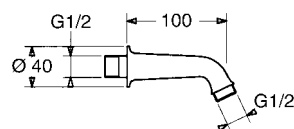

Overhead shower set 3 include

- Overhead shower
- Chrome shower arm 100 mm

ชุดฝักบัว 3 ประกอบด้วย

- ฝักบัว
- แขนฝักบัว สแตนเลส ขนาด 100 มม.

needle spray
แบบหัวฉีดสเปรย์

soft spray
แบบหัวฉีดนุ่มนวล

massage spray
แบบหัวฉีดสเปรย์ เพื่อขนาดตัว

Overhead shower set 3 with arm
ชุดฝักบัวยี่ห้อฮานซ่า 3 พร้อมแขนฝักบัว

589.05.161