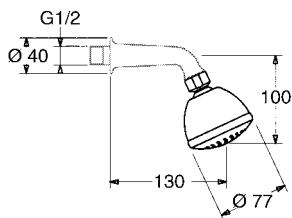

Hansanovajet shower system is budget-friendly:

Besides having the ideal installation solution for every bathroom situation, Hansa now offers the ideal shower system for every budget.

The Hansanovajet shower system is the more affordable variant of the Hansajet XL set and it comes with the new extra large fixed showerhead. Thanks to its versatile hose connection, the shower system is suitable for all surface-mounted and recessed mixers, making it perfect choice for retrofitting of existing systems or bathrooms remodelling. It delivers superb showering pleasure at an unbeatable price.

Hansanovajet คุ่มค่าเหนือระดับ

นอกจากการติดตั้งที่สะดวกง่ายดายสำหรับทุกห้องอาบน้ำ Hansa ยังคิดค้นนวัตกรรมใหม่ที่ลงตัวกับทุกงบจับจ่ายใช้สอย

Hansanovajet ให้คุณจับจ่ายได้ในงบที่น้อยกว่า พร้อมชุด Hansajet XL และหัวฝักบัวที่มีขนาดใหญ่เป็นพิเศษ ลักษณะการเชื่อมต่อกับท่อน้ำแบบพิเศษทำให้สามารถติดตั้งได้ทั้งถือผสมแบบเรียบเสมอนิวนิวและแบบฝัง อีกทั้งยังง่ายต่อการเปลี่ยนอุปกรณ์ และทั้งหมดก็คือสุนทรียภาพเหนือระดับในราคาที่คุ้มค่า

Overhead shower set 1 include

- Overhead shower
- Chrome shower arm 100 mm

ชุดฝักบัว 1 ประกอบด้วย

- ฝักบัว
- แขนฝักบัว สีโครม ขนาด 100 มม.

Overhead shower set 1 with arm
ชุดฝักบัวยืนอาบ 1 พร้อมแขนฝักบัว

589.05.160