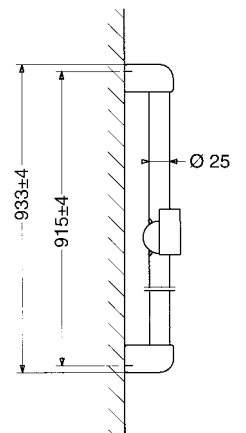

needle spray
แบบหัวฉีดสเปรย์

Hand shower set 1 with wall bar ชุดฝักบัวมือจับ 1 พร้อมแกนติดกำแพง	589.05.150
-----------------------------------------------------------------------	------------

Hand shower set 1 include

- Hand shower
- Chrome wall bar 900 mm with soap dish
- Shower hose 1750 mm

ชุดฝักบัวมือจับ 1 ประกอบด้วย

- ฝักบัวมือจับ
- แกนติดผนัง สแตนเลส ขนาด 900 มม. พร้อมจานใส่สบู่
- สายอ่อนฝักบัว ขนาด 1750 มม.

needle spray
แบบหัวฉีดสเปรย์

- Hand shower
- Chrome wall bar 900 mm with soap dish
- Shower hose 1750 mm

ชุดฝักบัวมือจับ 2 ประกอบด้วย

- ฝักบัวมือจับ
- แกนติดผนัง สแตนเลส ขนาด 900 มม. พร้อมจานใส่สบู่
- สายอ่อนฝักบัว ขนาด 1750 มม.

needle spray
แบบหัวฉีดสเปรย์

Hand shower set 3 include

- Hand shower
- Chrome wall bar 900 mm with soap dish
- Shower hose 1750 mm

ชุดฝักบัวมือจับ 3 ประกอบด้วย

- ฝักบัวมือจับ
- แกนติดผนัง สแตนเลส ขนาด 900 มม. พร้อมจานใส่สบู่
- สายอ่อนฝักบัว ขนาด 1750 มม.