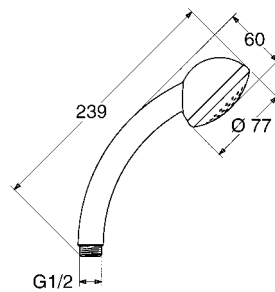

needle spray
แบบหัวฉีดสเปรย์

Hand shower set 1 with wall bar ชุดฝักบัวมือจับ 1 พร้อมแกนติดกำแพง	589.05.150
-----------------------------------------------------------------------	------------

Hand shower set 1 include

- Hand shower
- Chrome wall bar 900 mm with soap dish
- Shower hose 1750 mm

ชุดฝักบัวมือจับ 1 ประกอบด้วย

- ฝักบัวมือจับ
- แกนติดผนัง สแตนเลส ขนาด 900 มม. พร้อมจานใส่สบู่
- สายอ่อนฝักบัว ขนาด 1750 มม.

needle spray
แบบหัวฉีดสเปรย์

- Hand shower
- Chrome wall bar 900 mm with soap dish
- Shower hose 1750 mm

ชุดฝักบัวมือจับ 2 ประกอบด้วย

- ฝักบัวมือจับ
- แกนติดผนัง สแตนเลส ขนาด 900 มม. พร้อมจานใส่สบู่
- สายอ่อนฝักบัว ขนาด 1750 มม.

needle spray
แบบหัวฉีดสเปรย์

Hand shower set 3 include

- Hand shower
- Chrome wall bar 900 mm with soap dish
- Shower hose 1750 mm

ชุดฝักบัวมือจับ 3 ประกอบด้วย

- ฝักบัวมือจับ
- แกนติดผนัง สแตนเลส ขนาด 900 มม. พร้อมจานใส่สบู่
- สายอ่อนฝักบัว ขนาด 1750 มม.