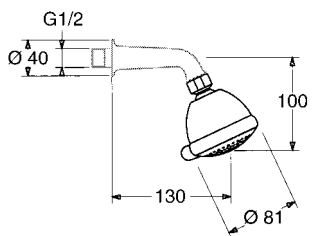

Overhead shower set 3 include

- Overhead shower
- Chrome shower arm 100 mm

ชุดฝักบัว 3 ประกอบด้วย

- ฝักบัว
- แขนฝักบัว สแตนเลส ขนาด 100 มม.

needle spray
แบบหัวฉีดสเปรย์

soft spray
แบบหัวฉีดนุ่มนวล

massage spray
แบบหัวฉีดสเปรย์ เพื่อขนาดตัว

Overhead shower set 3 with arm
ชุดฝักบัวยี่ห้อฮานซ่า 3 พร้อมแขนฝักบัว

589.05.161