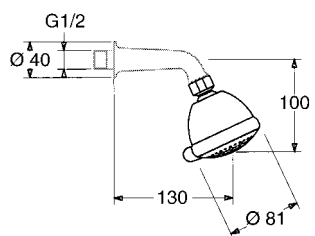

Overhead shower set 2 include

- Overhead shower
- Chrome shower arm 100 mm

ชุดฝักบัว 2 ประกอบด้วย

- ฝักบัว
- แขนฝักบัว สแตนเลส ขนาด 100 มม.

needle spray
แบบหัวฉีดสเปรย์

soft spray
แบบหัวฉีดนุ่มนวล

Overhead shower set 2 with arm
ชุดฝักบัวยี่ห้อฮานซ่า 2 พร้อมแขนฝักบัว

589.05.162