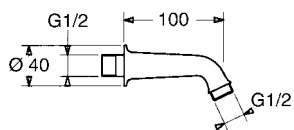

Overhead shower set 2 include

- Overhead shower
- Chrome shower arm 100 mm

ชุดฝักบัว 2 ประกอบด้วย

- ฝักบัว
- แขนฝักบัว สแตนเลส ขนาด 100 มม.

needle spray
แบบหัวฉีดสเปรย์

soft spray
แบบหัวฉีดนุ่มนวล

Overhead shower set 2 with arm
ชุดฝักบัวยี่ห้อฮานซ่า 2 พร้อมแขนฝักบัว

589.05.162