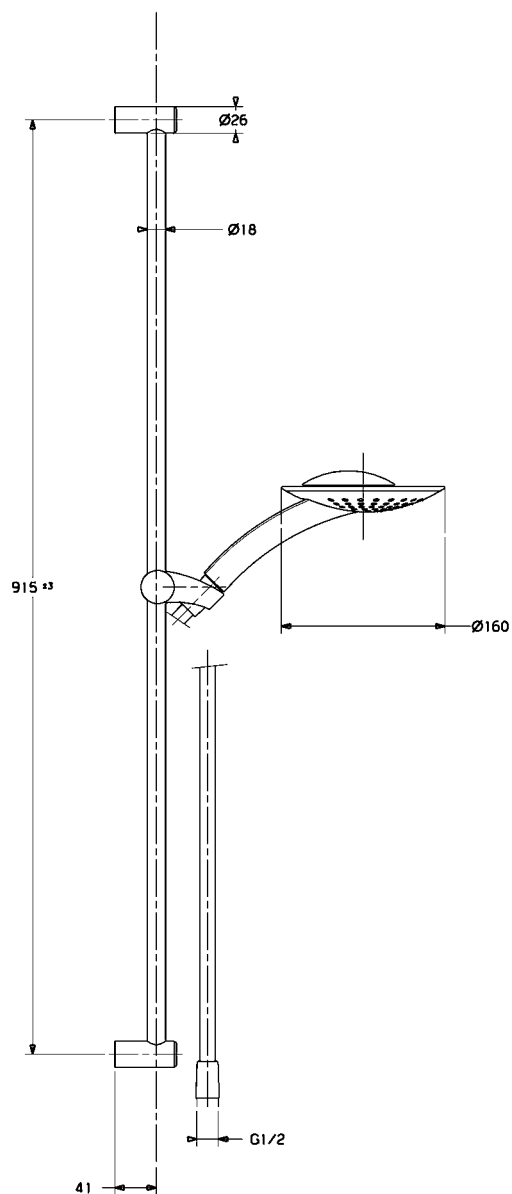

**THIS SHOWERHEAD HAS REALLY GOOD HEAD
ON ITS SHOULDERS: HANSA2DAY**

Even the appearance of the Hansa2day is different:

With its white, bowl-shaped head and its decorative chrome, it brings a completely new look into every bathroom. But it is not only its appearance that catches the eye, it can also really do things: with the combination of stream function and flood shower facility it fulfils absolutely every possible showering wish. A little waterfall as hand shower. Who already has that?

Hansa2day ดีไซน์ไม่ซ้ำใคร

โดดเด่นมีสไตล์ด้วยดีไซน์แปลกตาของหัวฝักบัวสีโครมที่ดูคล้ายกับทรงของชาม หนึ่งทางเลือกเพื่อแต่งแต้มจินตนาการภายในห้องอาบน้ำ นอกเหนือจากรูปลักษณ์ที่ดึงดูดทุกคู่สายตา ยังพร้อมพร้อมด้วยประสิทธิภาพการใช้งานที่เป็นเลิศ พิเศษด้วยทางเลือกการไหลของน้ำแบบน้ำกระเซ็นหรือน้ำพุ่งแรง คำตอบที่จะเติมเต็มทุกความปรารถนาภายในห้องอาบน้ำของคุณ

Shower set with shower bracket ชุดฝักบัวอาบน้ำ พร้อมขอแขวนฝักบัว	589.03.271
---	------------

THIS SHOWERHEAD HAS REALLY GOOD HEAD
ON ITS SHOULDERS: HANSA2DAY

Shower set with wall bar ชุดฝักบัวอาบน้ำ พร้อมแกนติดกำแพง	589.03.270
--	------------

Flexible: with the exposed mounted version you can also position your shower system at some distance from the water connection. Hansa2day also easily connected to existing shower fittings.

พิเศษด้วยทางเลือกการใช้งาน: ลักษณะการติดตั้งที่ไม่ติดตาย ทำให้สามารถกำหนดระยะติดตั้งฝักบัวอาบน้ำและจุดลงน้ำได้ตามต้องการ และ Hansa2day ยังติดตั้งเข้ากับอุปกรณ์สำหรับฝักบัวอื่น ๆ ได้อย่างสะดวกง่ายดาย