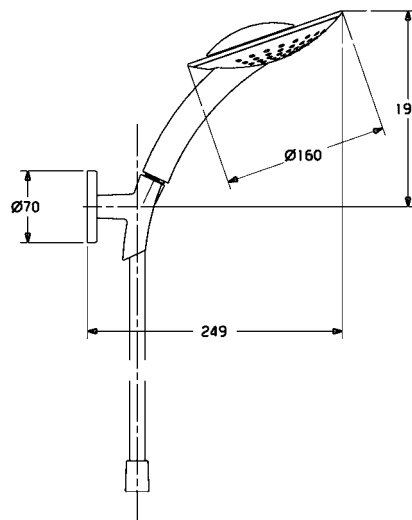

**THIS SHOWERHEAD HAS REALLY GOOD HEAD
ON ITS SHOULDERS: HANSA2DAY**

Even the appearance of the Hansa2day is different:

With its white, bowl-shaped head and its decorative chrome, it brings a completely new look into every bathroom. But it is not only its appearance that catches the eye, it can also really do things: with the combination of stream function and flood shower facility it fulfils absolutely every possible showering wish. A little waterfall as hand shower. Who already has that?

Hansa2day ดีไซน์ไม่ซ้ำใคร

โดดเด่นมีสไตล์ด้วยดีไซน์แปลกตาของหัวฝักบัวสีโครมที่ดูคล้ายกับทรงของชาม หนึ่งทางเลือกเพื่อแต่งแต้มจินตนาการภายในห้องอาบน้ำ นอกเหนือจากรูปลักษณ์ที่ดึงดูดทุกคู่สายตา ยังพร้อมพร้อมด้วยประสิทธิภาพการใช้งานที่เป็นเลิศ พิเศษด้วยทางเลือกการไหลของน้ำแบบน้ำกระเซ็นหรือน้ำพุ่งแรง คำตอบที่จะเติมเต็มทุกความปรารถนาภายในห้องอาบน้ำของคุณ

Shower set with shower bracket ชุดฝักบัวอาบน้ำ พร้อมขอแขวนฝักบัว	589.03.271
---	------------

THIS SHOWERHEAD HAS REALLY GOOD HEAD
ON ITS SHOULDERS: HANSA2DAY

Shower set with wall bar ชุดฝักบัวอาบน้ำ พร้อมแกนติดกำแพง	589.03.270
--	------------

Flexible: with the exposed mounted version you can also position your shower system at some distance from the water connection. Hansa2day also easily connected to existing shower fittings.

พิเศษด้วยทางเลือกการใช้งาน: ลักษณะการติดตั้งที่ไม่ติดตาย ทำให้สามารถกำหนดระยะติดตั้งฝักบัวอาบน้ำและจุดลงน้ำได้ตามต้องการ และ Hansa2day ยังติดตั้งเข้ากับอุปกรณ์สำหรับฝักบัวอื่น ๆ ได้อย่างสะดวกง่ายดาย