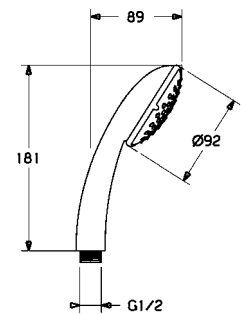

ชุดฝักบัวมือจับ 2 ประกอบด้วย

- ฝักบัวมือจับ
- ขอแขวนฝักบัว
- สายอ่อนฝักบัว ขนาด 1600 มม.

needle spray
แบบหัวฉีดสเปรย์

massage spray
แบบหัวฉีดสเปรย์ เพื่อนวดตัว

soft spray
แบบหัวฉีดนุ่มนวล

Hand shower set 3 with shower bracket ชุดฝักบัวมือจับ 3 พร้อมขอแขวนฝักบัว	589.05.171
--	------------

Hand shower set 3 include

- Hand shower
- Shower bracket
- Shower hose 1600 mm

ชุดฝักบัวมือจับ 3 ประกอบด้วย

- ฝักบัวมือจับ
- ขอแขวนฝักบัว
- สายอ่อนฝักบัว ขนาด 1600 มม.

**IT REQUIRES VERY LITTLE – BUT CREATES HOURS
OF SHOWERING PLEASURE: HANSABASICJET**