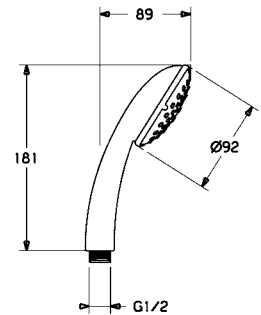

Hand shower set 1 include

- Hand shower
- Shower bracket
- Shower hose 1600 mm

ชุดฝักบัวมือจับ 1 ประกอบด้วย

- ฝักบัวมือจับ
- ขอแขวนฝักบัว
- สายอ่อนฝักบัว ขนาด 1600 มม.

All good things come in three's: The 3-stream Hansabasicjet is a shining model: its massage stream revitalises, its needle stream invigorates and when the day has been especially tough, it pampers you with the soft spray. It is also available as single-stream (needle spray only) and two-stream variation (needle and massage spray).

needle spray
แบบหัวฉีดสเปรย์

massage spray
แบบหัวฉีดสเปรย์ เพื่อนวดตัว

Hand shower set 2 with shower bracket ชุดฝักบัวมือจับ 2 พร้อมขอแขวนฝักบัว	589.05.172
--	------------

Hand shower set 2 include

- Hand shower
- Shower bracket
- Shower hose 1600 mm