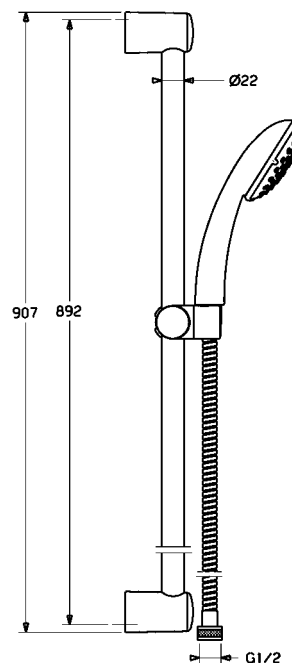

ชุดฝักบัวมือจับ 2 ประกอบด้วย

- ฝักบัวมือจับ
- ขอแขวนฝักบัว
- สายอ่อนฝักบัว ขนาด 1600 มม.

needle spray
แบบหัวฉีดสเปรย์

massage spray
แบบหัวฉีดสเปรย์ เพื่อนวดตัว

soft spray
แบบหัวฉีดนุ่มนวล

Hand shower set 3 with shower bracket ชุดฝักบัวมือจับ 3 พร้อมขอแขวนฝักบัว	589.05.171
--	------------

Hand shower set 3 include

- Hand shower
- Shower bracket
- Shower hose 1600 mm

ชุดฝักบัวมือจับ 3 ประกอบด้วย

- ฝักบัวมือจับ
- ขอแขวนฝักบัว
- สายอ่อนฝักบัว ขนาด 1600 มม.

**IT REQUIRES VERY LITTLE – BUT CREATES HOURS
OF SHOWERING PLEASURE: HANSABASICJET**

needle spray
แบบหัวฉีดสเปรย์

Hand shower set 1 with wall bar ชุดฝักบัวมือจับ 1 พร้อมแกนติดกำแพง	589.03.233
---	------------

Hand shower set 1 include

- Hand shower
- Chrome wall bar 900 mm with soap dish
- Shower hose 1750 mm

ชุดฝักบัวมือจับ 1 ประกอบด้วย

- ฝักบัวมือจับ
- แกนติดกำแพง สแตนเลส ขนาด 900 มม. พร้อมจานใส่สบู่
- สายอ่อนฝักบัว ขนาด 1750 มม.

needle spray
แบบหัวฉีดสเปรย์

massage spray
แบบหัวฉีดสเปรย์ เพื่อนวดตัว

Hand shower set 2 with wall bar ชุดฝักบัวมือจับ 2 พร้อมแกนติดกำแพง	589.03.232
---	------------