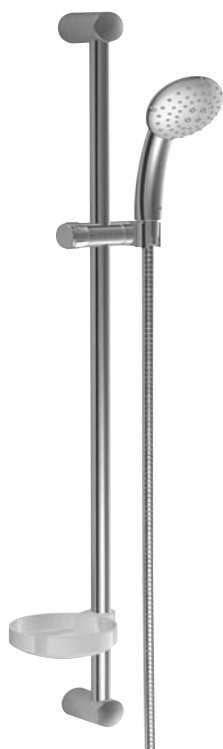

ฝักบัวกับที่ติดตั้งแห่งประสิทธิภาพ: คำตอบที่สร้างสรรค์ เรียบง่าย ลงตัว

Hansabasicjet เปิดทางเลือกหลากหลายไม่ว่าจะเป็นหัวฉีดสเปรย์ หัวฉีดสเปรย์เพื่อนวดตัว หรือหัวฉีดนุ่มนวล ชุดฝักบัวประกอบด้วยแกนติดกำแพง งานใส่สบู่อ และสายอ่อนฝักบัว ที่ลื่นมีดีไซน์น่าหลงใหล ในขณะที่ชุดอ่างอาบน้ำประกอบด้วยขอแขวนฝักบัวและสายอ่อนฝักบัว

ชุดฝักบัวมือจับ 2 ประกอบด้วย

- ฝักบัวมือจับ
- ขอแขวนฝักบัว
- สายอ่อนฝักบัว ขนาด 1600 มม.

needle spray
แบบหัวฉีดสเปรย์

massage spray
แบบหัวฉีดสเปรย์ เพื่อนวดตัว

soft spray
แบบหัวฉีดนุ่มนวล

Hand shower set 3 with shower bracket ชุดฝักบัวมือจับ 3 พร้อมขอแขวนฝักบัว	589.05.171
--	------------

Hand shower set 3 include

- Hand shower
- Shower bracket
- Shower hose 1600 mm

ชุดฝักบัวมือจับ 3 ประกอบด้วย

- ฝักบัวมือจับ
- ขอแขวนฝักบัว
- สายอ่อนฝักบัว ขนาด 1600 มม.

**IT REQUIRES VERY LITTLE – BUT CREATES HOURS
OF SHOWERING PLEASURE: HANSABASICJET**

needle spray
แบบหัวฉีดสเปรย์

Hand shower set 1 with wall bar ชุดฝักบัวมือจับ 1 พร้อมแกนติดกำแพง	589.03.233
---	------------

Hand shower set 1 include

- Hand shower
- Chrome wall bar 900 mm with soap dish
- Shower hose 1750 mm