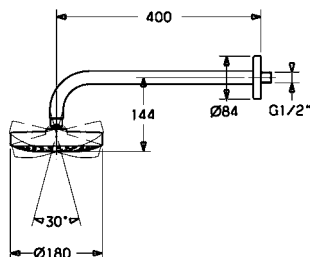

An extra large showerhead with 85 nozzles and a 180 mm diameter. Elastic nozzles reduce lime accumulation and make cleaning easier. Showering pleasure has never been so big.

หัวฝักบัวกว้างเป็นพิเศษ ขนาด 180 มม. พร้อมหัวฉีดยางที่มีมากถึง 85 หัว ลดการจับตัวของคราบหินปูน และยังง่ายต่อการทำความสะอาด

Overhead shower wall mounted with arm ชุดฝักบัวแบบติดกำแพง พร้อมแขนฝักบัว	589.03.640
--	------------

- Shower head swivel-mounted 30° with ball joint.
- หัวฝักบัว หมุนได้ 30°

Overhead shower ceiling connection ชุดฝักบัวแบบติดเพดาน	589.03.641
--	------------

- Shower head swivel-mounted 30° with ball joint.
- หัวฝักบัว หมุนได้ 30°