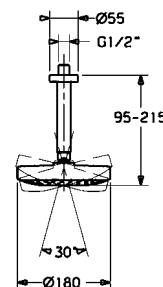

An extra large showerhead with 85 nozzles and a 180 mm diameter. Elastic nozzles reduce lime accumulation and make cleaning easier. Showering pleasure has never been so big.

หัวฝักบัวกว้างเป็นพิเศษ ขนาด 180 มม. พร้อมหัวฉีดยางที่มีมากถึง 85 หัว ลดการจับตัวของคราบหินปูน และยังง่ายต่อการทำความสะอาด

Overhead shower wall mounted with arm ชุดฝักบัวแบบติดกำแพง พร้อมแขนฝักบัว	589.03.640
--	------------

- Shower head swivel-mounted 30° with ball joint.
- หัวฝักบัว หมุนได้ 30°

Overhead shower ceiling connection ชุดฝักบัวแบบติดเพดาน	589.03.641
--	------------

- Shower head swivel-mounted 30° with ball joint.
- หัวฝักบัว หมุนได้ 30°