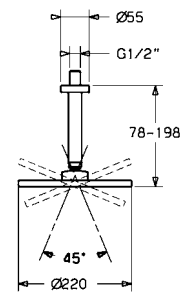

Overhead shower wall mounted with arm ชุดฝักบัวอาบน้ำแบบติดกำแพง พร้อมแขนฝักบัว	589.03.650
--	------------

Overhead shower ceiling connection ชุดฝักบัวอาบน้ำแบบติดเพดาน	589.03.651
--	------------

- Shower head swivel-mounted 45° with ball joint.
- หัวฝักบัว หมุนได้ 45°