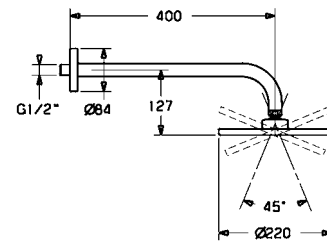

Overhead shower wall mounted with arm ชุดฝักบัวอาบน้ำแบบติดกำแพง พร้อมแขนฝักบัว	589.03.650
--	------------

Overhead shower ceiling connection ชุดฝักบัวอาบน้ำแบบติดเพดาน	589.03.651
--	------------

- Shower head swivel-mounted 45° with ball joint.
- หัวฝักบัว หมุนได้ 45°