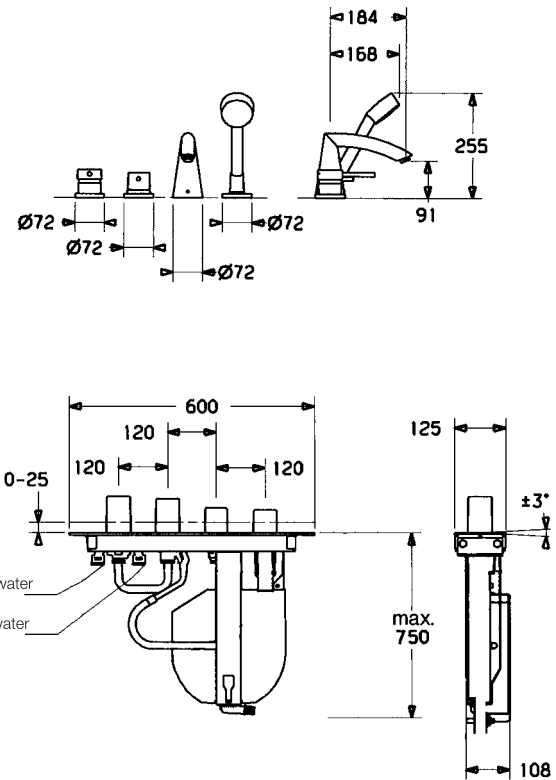

THE EYE BATHES WITH YOU – BATH AND TILE
SOLUTIONS FROM HANSA:
HANSA RIM MOUNTING

Why not simply position the bath in the middle of the room? This is no problem with rim-mounted solutions from Hansa. Beautiful as well as practical, the four-hole solution Hansaronda Style and Hansadesigno.

An end at last to annoying "hose spaghetti": the Rollbox retainer system from Hansa is practical from two perspectives: firstly, you do not have constantly hold the hose under tension because it operates via fixture points located at specific intervals. Secondly, the hose retraction is also just as convenient: with a short tug, the hose glides safely back into its rewind box.

Hansa Rim Mounting ก็ก๊อกน้ำดีไซน์พิเศษ ที่จะเติมฝันการเป็นเจ้าของห้องอาบน้ำพร้อมอ่างอาบน้ำตรงกลางให้เป็นจริง ก็ก๊อกน้ำสวยหรูเลือกรุ่น Hansaronda Style และ Hansadesigno

นวัตกรรมชิ้นหนึ่งจาก Hansa ที่ให้คุณสะดวกสบายยิ่งกว่า พิเศษด้วยกล่องม้วนสายฝักบัวภายในที่ช่วยให้คุณไม่ต้องออกแรงเกร็งในการถือสายฝักบัว สายฝักบัวสามารถดึงออกมาได้ตามระยะที่ต้องการ รวมถึงหดกลับได้อย่างปลอดภัยและง่ายดาย

Rim-mounted solutions Hansaronda Style with single-lever mixers have an advantage:

you select the lever that best compliments your existing range of fittings. The Hansacompact tile rim-mounting and installation unit is a complete system in a metal encasing. Concealed beneath the tiles, it can be individually installed at every bath and tile height, making it absolutely flexible.