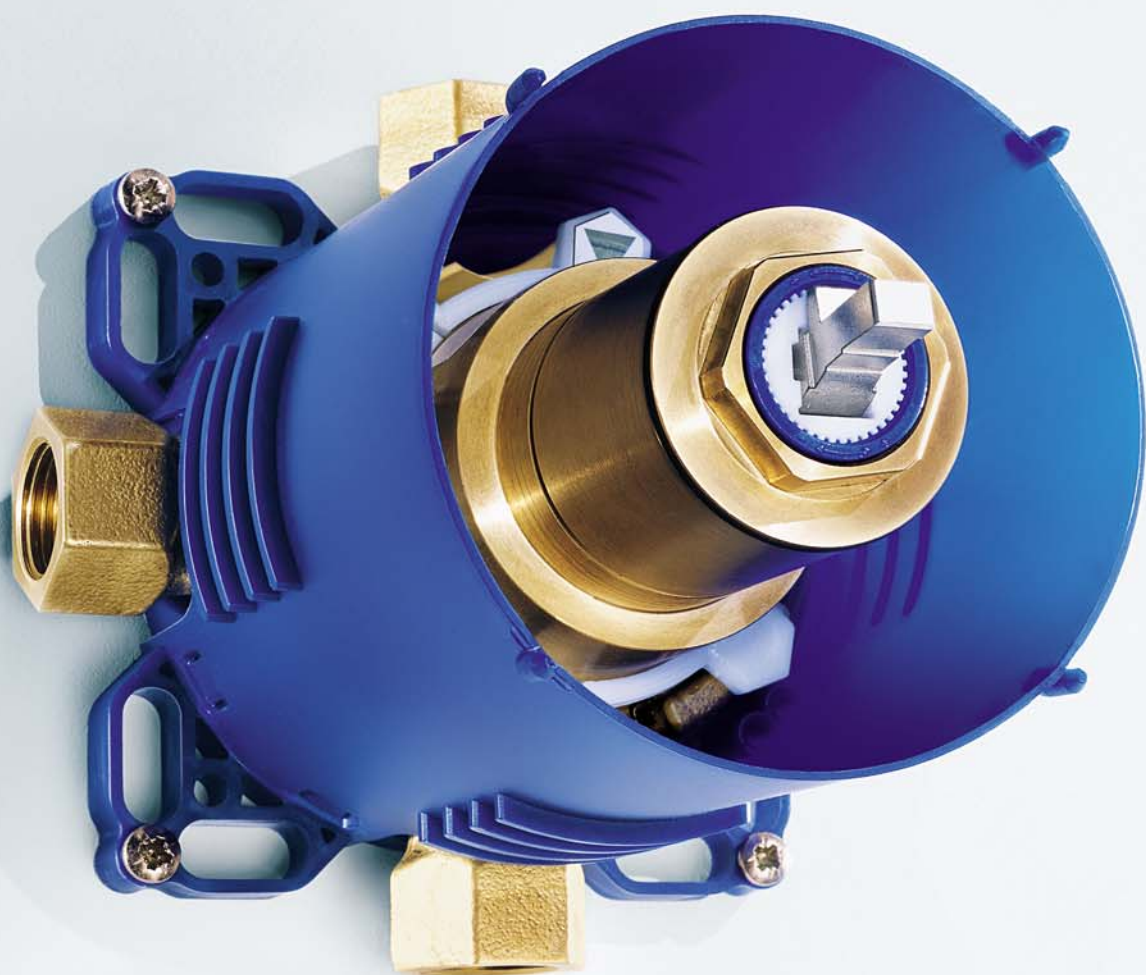

SETS INTO THE WALL.
SETS EVERYTHING ELSE IN THE CORNER:
HANSAVAROX

Concealed wall-mounted fittings for baths and showers offer absolute maximum comfort. Only the operating can be seen, whereas the entire technical elements remain concealed in the wall. A frequent disadvantage with other concealed applications: one is constrained to using the fittings that have previously been installed. Not with HansavaroX! This is because HansavaroX works like a “socket-outlet for fittings”. You thus have complete freedom of choice when you wish to install a Hansa fitting. Regardless of whether single-lever fittings or a thermostat solution are preferred, your taste and preference is decisive and not the flush-mounted solution in the wall. Possible later conversions without impairment to brickwork a plaster are also completely simple. HansavaroX is as flexible as you want it to be.

HansavaroX ... สะดวกสบายยิ่งกว่าที่เคย อุปกรณ์สำหรับอ่างอาบน้ำและฝักบัว พร้อมมกลเทคโนโลยีขั้นเลิศที่ซ่อนตัวอยู่ในกำแพง ทำให้ประหยัดพื้นที่ใช้สอยอีกทั้งเพิ่มความสวยงาม มากกว่าด้วยอิสระในการเลือกหลากหลายอุปกรณ์จาก Hansa ได้ตามต้องการ เพียงติดตั้งอุปกรณ์เข้ากับปุ่มภายในของ HansavaroX ที่ทำหน้าที่คล้ายเต้ารับ และนี่ก็เป็นหนึ่งนวัตกรรมที่เปิดกว้างทางเลือกที่ตรงใจคุณอย่างแท้จริง

Limited overall size. with 105 mm HansavaroX needs significantly less room in the wall.

ประหยัดเนื้อที่ ... ด้วยขนาดที่กะทัดรัดเพียง 105 มม. ของ HansavaroX

More possibilities. You can still make the decision as to which function and which design should be installed after the installation of basic unit.

เล็กกะทัดรัด ... ฝาครอบกะทัดรัด เพิ่มดีไซน์เปิดกว้างให้กับห้องอาบน้ำ

Convert to quiet: with Softpush. the hydraulically supported push button adjustment is quiet and convenient.

แผ่วเบา ... ปุ่มแบบสัมผัสนุ่มนวลให้การใช้งานที่แผ่วเบาและสะดวกสบาย