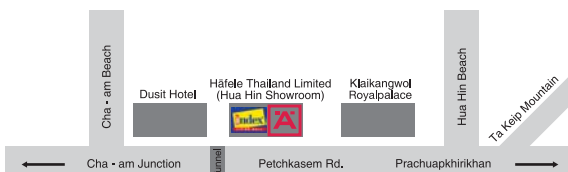

Hua Hin

HUA HIN

Häfele Design Studio (Hua Hin)
Index Living Mall
17/139 Soi Mubanborfai, T.Hua Hin A.Hua Hin, Prachuapkhirikhan 77110
Telephone: (032) 547-704 Fax: (032) 547-705 E-mail: info@hafele.co.th

Häfele Design Studio (หัวหิน)
17/139 ซ.หมู่บ้านบ่อฝ้าย ต.หัวหิน อ.หัวหิน จ.ประจวบคีรีขันธ์ 77110
โทรศัพท์ : (032) 547-704 โทรสาร : (032) 547-705 อี-เมล : info@hafele.co.th