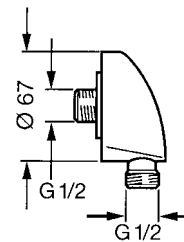

Shower hose, chrome, 1600 mm สายอ่อนฝักบัว สแตนเลส ขนาด 1600 มม.	589.03.970
---	------------

- Protected against back-flow.
- ป้องกันน้ำไหลย้อนกลับ

HANSADESIGNO wall connection elbow ข้อต่อสายอ่อนฝักบัว แบบติดกำแพง HANSADESIGNO	589.03.292
--	------------

- Protected against back-flow.
- ป้องกันน้ำไหลย้อนกลับ

HANSADESIGNO wall connection elbow ข้อต่อสายอ่อนฝักบัว แบบติดกำแพง HANSADESIGNO	589.03.293
--	------------

Hansa bathroom accessories are the perfectly and individually appendix in your bathroom. This elegant and modern wall connection fitting fits perfectly into functional surroundings.

อุปกรณ์เสริมเข้าชุด แต่งเติมห้องอาบน้ำของคุณให้สมบูรณ์แบบยิ่งกว่าที่เคย อุปกรณ์ติดตั้งกับกำแพงดีไซน์หรูหรา ทันสมัย สรรสร้างการใช้งานที่เป็นเลิศ

- Protected against back-flow.
- ป้องกันน้ำไหลย้อนกลับ

HANSAQUADRIS wall connection elbow ข้อต่อสายอ่อนฝักบัว แบบติดกำแพง HANSAQUADRIS	589.03.156
--	------------

- Protected against back-flow.
- ป้องกันน้ำไหลย้อนกลับ

HANSAJET wall connection elbow ข้อต่อสายอ่อนฝักบัว แบบติดกำแพง HANSAJET	589.03.975
--	------------

Visit us at our Design Studios ...
เยี่ยมชมผลิตภัณฑ์เฮเฟเล่ที่ Design Studios ...