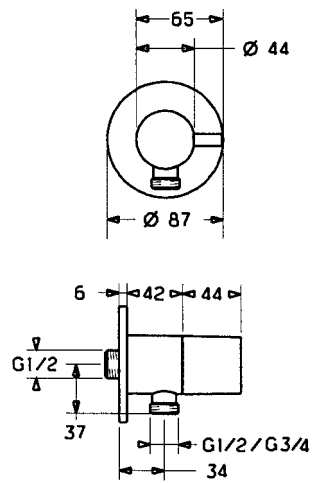

Shower hose, chrome, 1600 mm สายอ่อนฝักบัว สแตนเลส ขนาด 1600 มม.	589.03.970
---	------------

- Protected against back-flow.
- ป้องกันน้ำไหลย้อนกลับ

HANSADESIGNO wall connection elbow ข้อต่อสายอ่อนฝักบัว แบบติดกำแพง HANSADESIGNO	589.03.292
--	------------

- Protected against back-flow.
- ป้องกันน้ำไหลย้อนกลับ

HANSADESIGNO wall connection elbow ข้อต่อสายอ่อนฝักบัว แบบติดกำแพง HANSADESIGNO	589.03.293
--	------------

Hansa bathroom accessories are the perfectly and individually appendix in your bathroom. This elegant and modern wall connection fitting fits perfectly into functional surroundings.

อุปกรณ์เสริมเข้าชุด แต่งเติมห้องอาบน้ำของคุณให้สมบูรณ์แบบยิ่งกว่าที่เคย อุปกรณ์ติดตั้งกับกำแพงดีไซน์หรูหรา ทันสมัย สรรสร้างการใช้งานที่เป็นเลิศ

- Protected against back-flow.
- ป้องกันน้ำไหลย้อนกลับ

HANSAQUADRIS wall connection elbow ข้อต่อสายอ่อนฝักบัว แบบติดกำแพง HANSAQUADRIS	589.03.156
--	------------