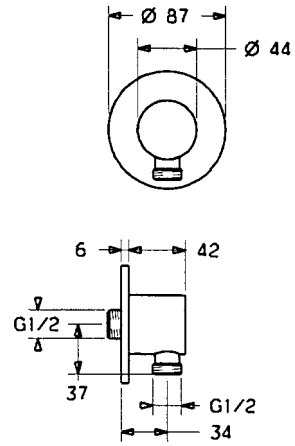

A photograph of a modern shower fixture. The fixture is made of polished chrome and includes a handheld showerhead with a black face and green LED lights. The showerhead is mounted on a vertical bar. Below the showerhead, there is a soap dish containing a bar of light-colored, textured soap. The background is a plain, light-colored wall.

Shower hose, chrome, 1600 mm สายอ่อนฝักบัว สแตนเลส ขนาด 1600 มม.	589.03.970
---	------------

- Protected against back-flow.
- ป้องกันน้ำไหลย้อนกลับ

HANSADESIGNO wall connection elbow ข้อต่อสายอ่อนฝักบัว แบบติดกำแพง HANSADESIGNO	589.03.292
--	------------

- Protected against back-flow.
- ป้องกันน้ำไหลย้อนกลับ

HANSADESIGNO wall connection elbow ข้อต่อสายอ่อนฝักบัว แบบติดกำแพง HANSADESIGNO	589.03.293
--	------------

Hansa bathroom accessories are the perfectly and individually appendix in your bathroom. This elegant and modern wall connection fitting fits perfectly into functional surroundings.

อุปกรณ์เสริมเข้าชุด แต่งเติมห้องอาบน้ำของคุณให้สมบูรณ์แบบยิ่งกว่าที่เคย อุปกรณ์ติดตั้งกับกำแพงดีไซน์หรูหรา ทันสมัย สรรสร้างการใช้งานที่เป็นเลิศ

- Protected against back-flow.
- ป้องกันน้ำไหลย้อนกลับ

HANSAQUADRIS wall connection elbow ข้อต่อสายอ่อนฝักบัว แบบติดกำแพง HANSAQUADRIS	589.03.156
--	------------