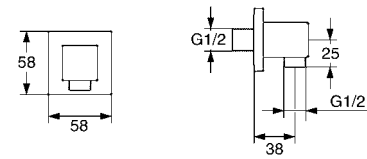

- Protected against back-flow.
- ป้องกันน้ำไหลย้อนกลับ

HANSAJET wall connection elbow ข้อต่อสายอ่อนฝักบัว แบบติดกำแพง HANSAJET	589.03.975