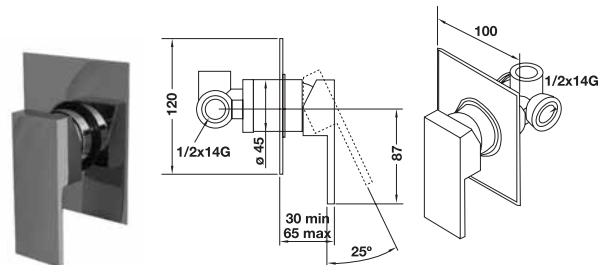

Cat. No. รหัสสินค้า
Built-in shower mixer ก๊อกผสมฝังผนัง	589.04.337