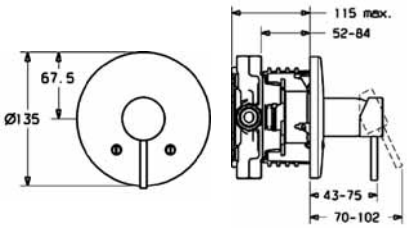

Cat. No. รหัสสินค้า
Concealed single lever shower mixer ก๊อกผสมฝังผนัง	589.03.523

We reserve the right to alter specifications without notice (HTH Architectural Hardware 2010).
บริษัทฯ ขอสงวนการเปลี่ยนแปลงรายละเอียดโดยมิได้มีการแจ้งล่วงหน้า (อุปกรณ์ฮาร์ดแวร์ 2553).