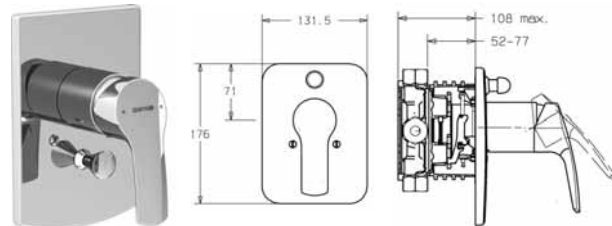

Cat. No. รหัสสินค้า
Concealed single lever bath and shower mixer ก๊อกผสมฝังผนังพร้อมอุปกรณ์ปรับทิศทางน้ำ	589.03.103