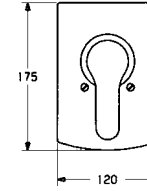

Cat. No. รหัสสินค้า
Concealed single lever bath and shower mixer ก๊อกผสมฝักบัวผนังพร้อมอุปกรณ์ปรับทิศทางน้ำ	589.03.005