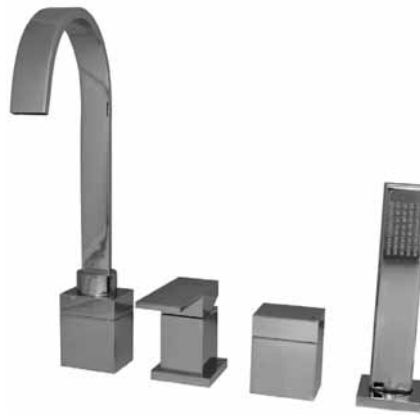

Cat. No. รหัสสินค้า
Deck mounted bath mixer ก๊อกผสมอ่างอาบน้ำขึ้นจากขอบอ่าง	589.04.334