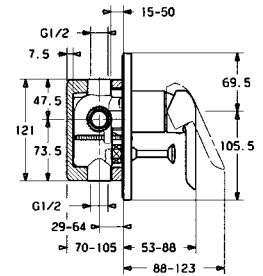

Cat. No. รหัสสินค้า
Concealed single lever bath and shower mixer ก๊อกผสมฝักบัวผนังพร้อมอุปกรณ์ปรับทิศทางน้ำ	589.03.005