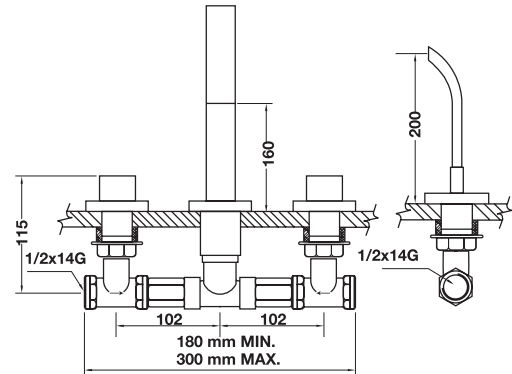

Cat. No. รหัสสินค้า
Wall mounted wash basin mixer ก๊อกผสมอ่างล้างหน้าออกจากผนัง	589.04.339