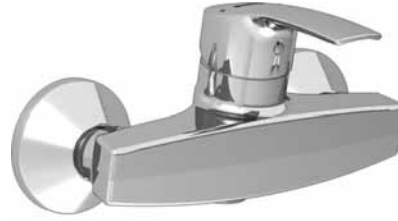

Cat. No. รหัสสินค้า
Single lever shower mixer ก๊อกผสมฝักบัวอาบน้ำ	589.03.102