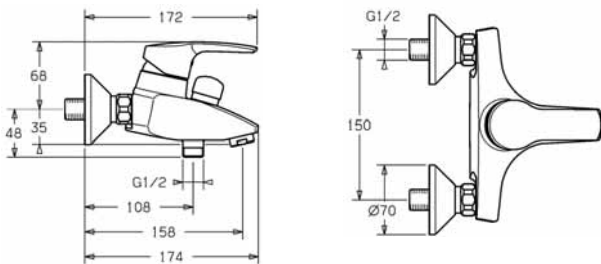

Cat. No. รหัสสินค้า
Single lever bath and shower mixer ก๊อกผสมล้างอ่างอาบน้ำ พร้อมอุปกรณ์ปรับทิศทางน้ำ	589.03.101