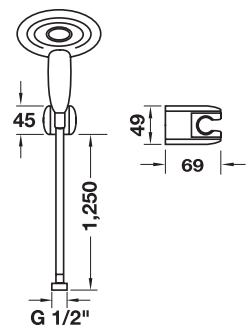

HANSAPUREJET

อุปกรณ์ภายในห้องอาบน้ำ HANSAPUREJET

- Mono
  แบบหัวฝักบัวเดี่ยว
- Duo
  แบบหัวปรับน้ำ 2 ระดับ

	Cat. No. รหัสสินค้า
Chrome shower set ฝักบัวสายอ่อน	589.03.691

We reserve the right to alter specifications without notice (HTH Architectural Hardware 2010).
บริษัทฯ ขอสงวนการเปลี่ยนแปลงรายละเอียดโดยมิได้มีการแจ้งล่วงหน้า (อุปกรณ์ฮาร์ดแวร์ 2553).