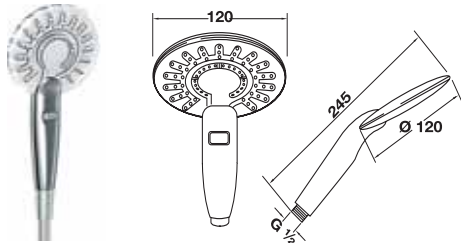

Mono
แบบหัวฝักบัวเดี่ยว

Duo
แบบหัวรับน้ำ 2 ระดับ

Please order shower hose separately.
กรุณาสั่งสายอ่อนฝักบัวแยกต่างหาก

	Cat. No. รหัสสินค้า
HANSACLEAR Hand shower ฝักบัวสายอ่อน (ไม่รวมสายฝักบัว)	589.03.661