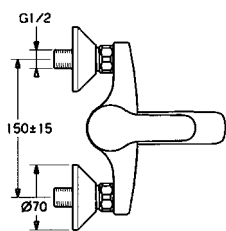

Cat. No. รหัสสินค้า
Single lever bath and shower mixer ก๊อกผสมล้างอ่างอาบน้ำ พร้อมอุปกรณ์ปรับทิศทางน้ำ	589.03.012

We reserve the right to alter specifications without notice (HTH Architectural Hardware 2010).
บริษัทฯ ขอสงวนการเปลี่ยนแปลงรายละเอียดโดยไม่ได้มีการแจ้งล่วงหน้า (อุปกรณ์ฮาร์ดแวร์ 2553).