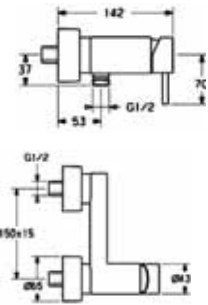

Cat. No. รหัสสินค้า
Single lever shower mixer ก๊อกผสมฝักบัวอาบน้ำ	589.03.521