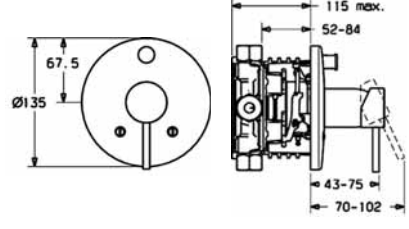

Cat. No. รหัสสินค้า
Concealed single lever bath and shower mixer ก๊อกผสมฝังผนังพร้อมอุปกรณ์ปรับทิศทางน้ำ	589.03.524