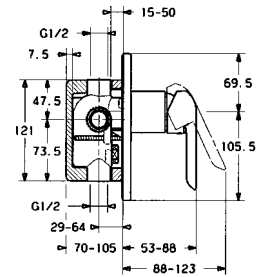

Cat. No. รหัสสินค้า
Concealed single lever shower mixer ก๊อกผสมฝักบัวผนัง	589.03.004