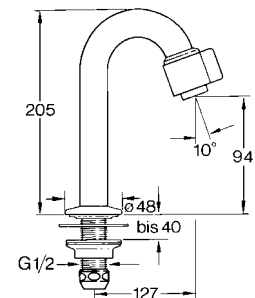

	Cat. No. รหัสสินค้า
Shower hose (1,600 mm) สายอ่อนฝักบัว (1,600 มม.)	589.03.972

	Cat. No. รหัสสินค้า
Shower bar (600 mm) ราวแขวนฝักบัว (600 มม.)	589.03.668

Dear customer,

in this chapter you find only a small selection of our available HANSA products. Please see our special HANSA catalogue which shown our whole product range of HANSA faucets and shower heads. You find this catalogue also online on our webpage www.hafele.co.th

HANSACANYON

อุปกรณ์ภายในห้องอาบน้ำ HANSACANYON

	Cat. No. รหัสสินค้า
Basin mixer ชุดก๊อกผสมอ่างล้างหน้า	589.03.150

	Cat. No. รหัสสินค้า
Bath mixer set with waterfall tub ชุดก๊อกผสมอ่างอาบน้ำ พร้อมแท่นน้ำตก	589.05.001

HANSANOVA

อุปกรณ์ภายในห้องอาบน้ำ HANSANOVA

	Cat. No. รหัสสินค้า
Cold water wall-mounted basin valve, 186 mm ก๊อกน้ำเย็นอ่างล้างหน้าแบบติดกำแพง ขนาด 186 มม.	589.03.351

	Cat. No. รหัสสินค้า
Cold water basin valve, 127 mm ก๊อกน้ำเย็นอ่างล้างหน้า ขนาด 127 มม.	589.03.352