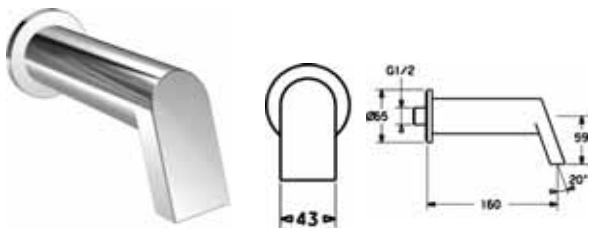

HANSASTECLA

อุปกรณ์ภายในห้องอาบน้ำ HANSASTECLA

	Cat. No. รหัสสินค้า
Single lever basin mixer, with pop-up waste ก๊อกผสมอ่างล้างหน้า พร้อมสะดอน้ำทิ้ง	589.03.520

	Cat. No. รหัสสินค้า
Single lever basin mixer ก๊อกผสมอ่างล้างหน้า แบบยกสูง	589.03.528