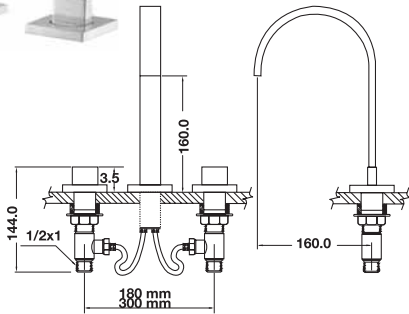

Aquasys series - Gemma

อุปกรณ์ภายในห้องอาบน้ำ Aquasys - Gemma

	Cat. No. รหัสสินค้า
Wash basin mixer ก๊อกผสมอ่างล้างหน้า	589.04.330

	Cat. No. รหัสสินค้า
3-hole basin mixer ก๊อกผสมอ่างล้างหน้าขึ้นจากขอบอ่าง	589.04.338