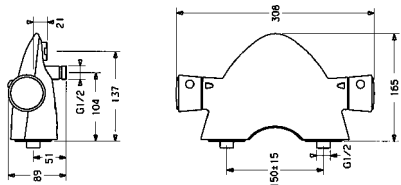

Cat. No. รหัสสินค้า
HANSATWISTER thermostat shower mixer ก๊อกผสมฝักบัว HANSATWISTER พร้อมอุปกรณ์ ควบคุมความร้อน	589.03.411