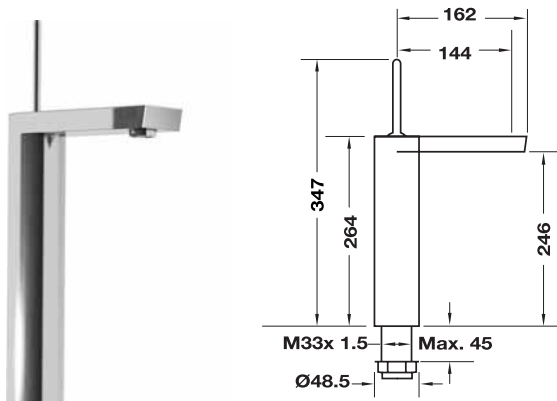

Cat. No. รหัสสินค้า
Single lever basin mixer ก๊อกผสมอ่างล้างหน้า แบบยกสูง	589.03.528