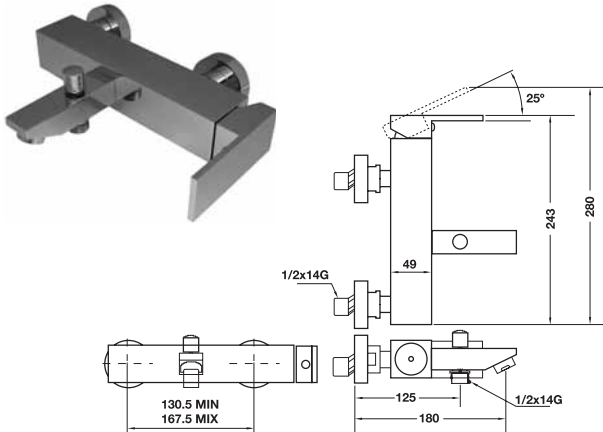

Aquasys series - Gemma

อุปกรณ์ภายในห้องอาบน้ำ Aquasys - Gemma

	Cat. No. รหัสสินค้า
External bath mixer ก๊อกผสมอ่างอาบน้ำ	589.04.332