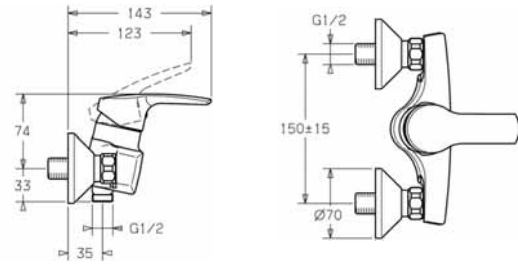

Cat. No. รหัสสินค้า
Single lever shower mixer ก๊อกผสมฝักบัวอาบน้ำ	589.03.102