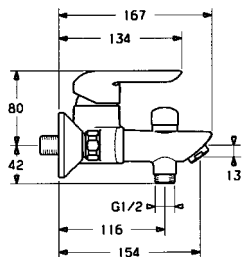

Cat. No. รหัสสินค้า
Single lever bath and shower mixer ก๊อกผสมล้างอ่างอาบน้ำ พร้อมอุปกรณ์ปรับทิศทางน้ำ	589.03.012

We reserve the right to alter specifications without notice (HTH Architectural Hardware 2010).
บริษัทฯ ขอสงวนการเปลี่ยนแปลงรายละเอียดโดยไม่ได้มีการแจ้งล่วงหน้า (อุปกรณ์ฮาร์ดแวร์ 2553).