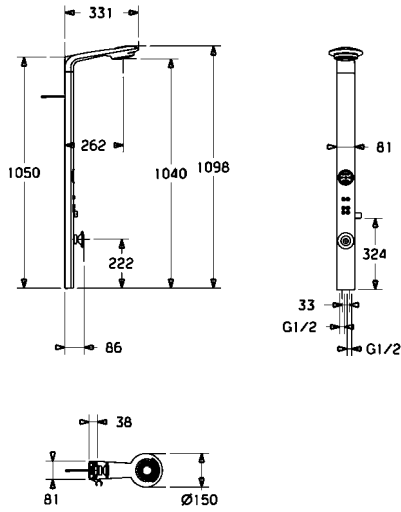

HANSACOLOURSHOWER

อุปกรณ์ภายในห้องอาบน้ำ HANSACOLOURSHOWER

	Cat. No. รหัสสินค้า
Shower system set ระบบฝักบัวแบบยืนอาบ	589.03.250