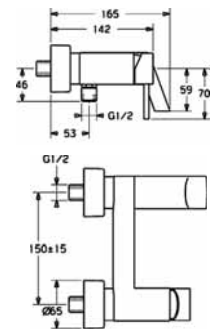

Cat. No. รหัสสินค้า
Single lever bath and shower mixer ก๊อกผสมลงอ่างอาบน้ำ พร้อมอุปกรณ์ปรับทิศทางน้ำ	589.03.522