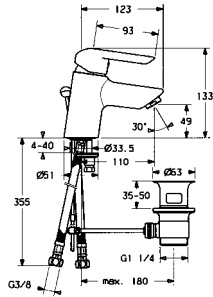

HANSAVANTIS

อุปกรณ์ภายในห้องอาบน้ำ HANSAVANTIS

	Cat. No. รหัสสินค้า
Single lever basin mixer, with pop-up waste ก๊อกผสมอ่างล้างหน้า พร้อมส่ต่อน้ำทิ้ง	589.03.000