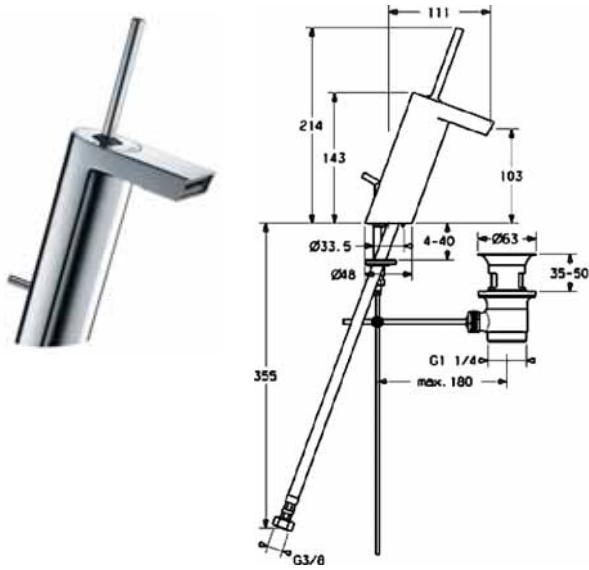

HANSASTECLA

อุปกรณ์ภายในห้องอาบน้ำ HANSASTECLA

	Cat. No. รหัสสินค้า
Single lever basin mixer, with pop-up waste ก๊อกผสมอ่างล้างหน้า พร้อมสะดอน้ำทิ้ง	589.03.520