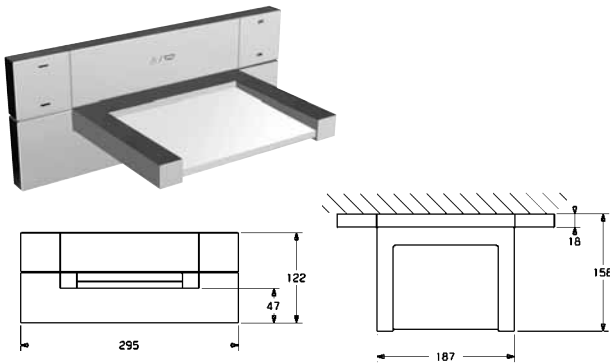

Cat. No. รหัสสินค้า
Bath mixer set with waterfall tub ชุดก๊อกผสมอ่างอาบน้ำ พร้อมแท่นน้ำตก	589.05.001