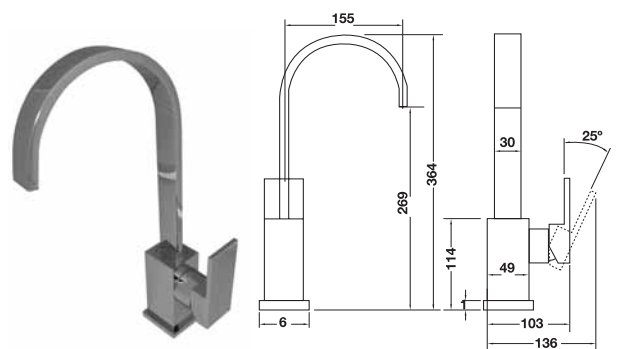

Cat. No. รหัสสินค้า
Sink mixer ก๊อกซิงค์ผสม	589.04.335

We reserve the right to alter specifications without notice (HTH Architectural Hardware 2010).
บริษัทฯ ขอสงวนการเปลี่ยนแปลงรายละเอียดโดยมิได้มีการแจ้งล่วงหน้า (อุปกรณ์ฮาร์ดแวร์ 2553).