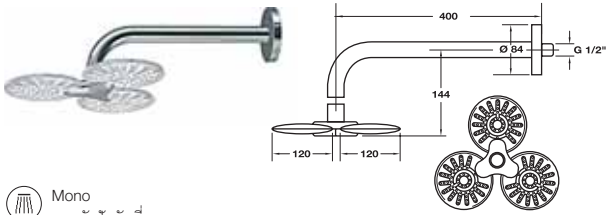

HANSACLEAR

อุปกรณ์ภายในห้องอาบน้ำ HANSACLEAR

Mono
แบบหัวฝักบัวเดี่ยว

	Cat. No. รหัสสินค้า
Overhead shower wall mounted ฝักบัวก้านแข็ง แบบติดกำแพง	589.03.670