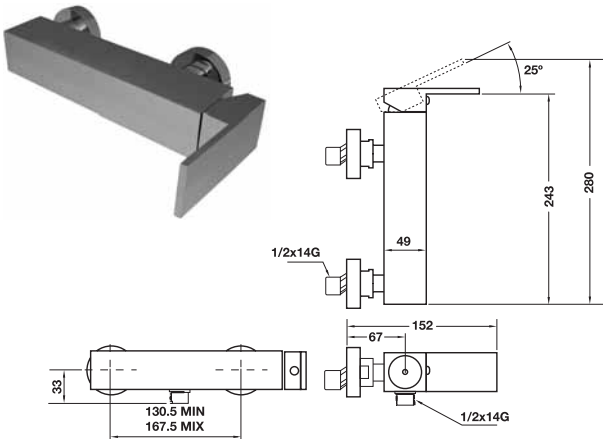

Cat. No. รหัสสินค้า
External shower mixer ก๊อกผสมฝักบัว	589.04.333

	Cat. No. รหัสสินค้า
Shower head ฝักบัว	589.04.610