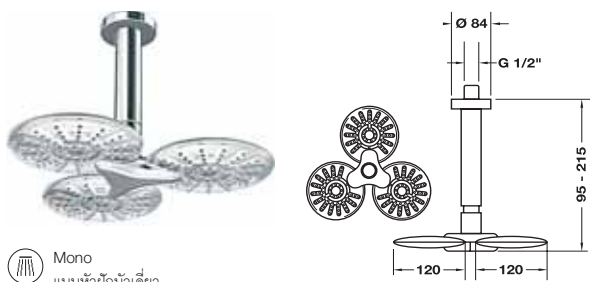

Mono
แบบหัวฝักบัวเดี่ยว

	Cat. No. รหัสสินค้า
Overhead shower wall mounted ฝักบัวก้านแข็ง แบบติดกำแพง	589.03.670

Mono
แบบหัวฝักบัวเดี่ยว

	Cat. No. รหัสสินค้า
Overhead shower ceiling connection ฝักบัวก้านแข็ง แบบติดเพดาน	589.03.671