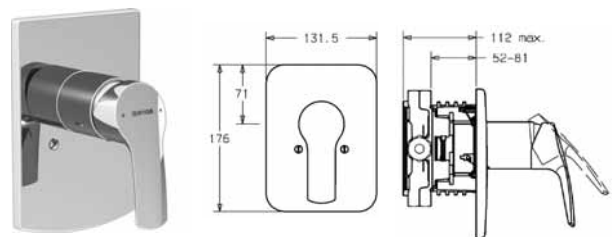

Cat. No. รหัสสินค้า
Concealed single lever shower mixer ก๊อกผสมฝังผนัง	589.03.104