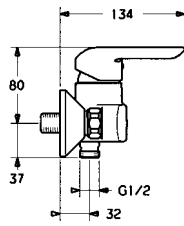

Cat. No. รหัสสินค้า
Single lever shower mixer ก๊อกผสมฝักบัวอาบน้ำ	589.03.003