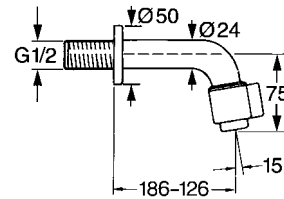

HANSANOVA

อุปกรณ์ภายในห้องอาบน้ำ HANSANOVA

	Cat. No. รหัสสินค้า
Cold water wall-mounted basin valve, 186 mm ก๊อกน้ำเย็นอ่างล้างหน้าแบบติดกำแพง ขนาด 186 มม.	589.03.351