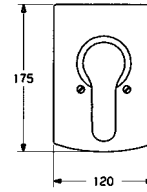

Cat. No. รหัสสินค้า
Concealed single lever shower mixer ก๊อกผสมฝักบัวผนัง	589.03.004