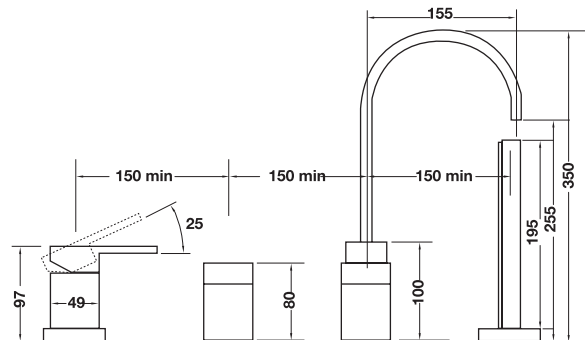

Cat. No. รหัสสินค้า
Deck mounted bath mixer ก๊อกผสมอ่างอาบน้ำขึ้นจากขอบอ่าง	589.04.334