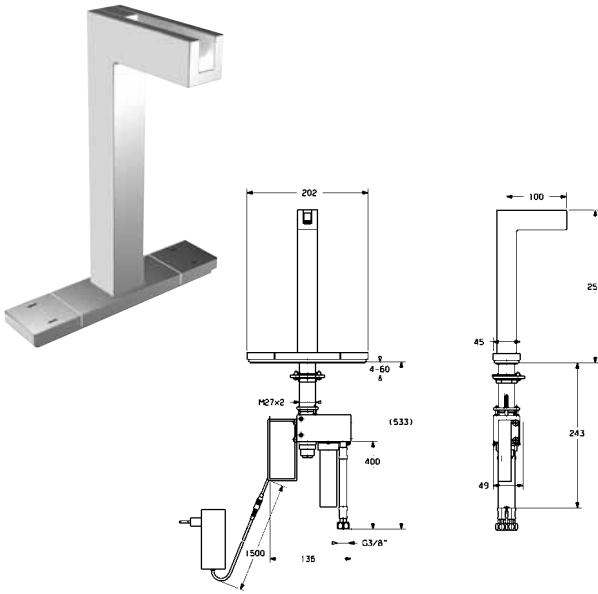

HANSACANYON

อุปกรณ์ภายในห้องอาบน้ำ HANSACANYON

	Cat. No. รหัสสินค้า
Basin mixer ชุดก๊อกผสมอ่างล้างหน้า	589.03.150