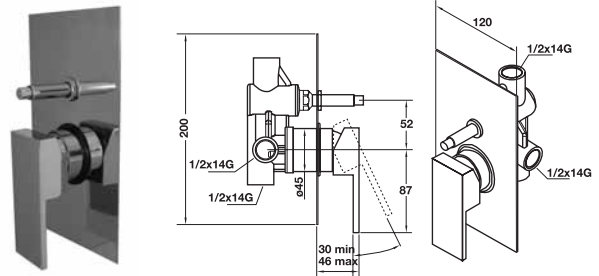

Aquasys series - Gemma

อุปกรณ์ภายในห้องอาบน้ำ Aquasys - Gemma

	Cat. No. รหัสสินค้า
External bath mixer ก๊อกผสมอ่างอาบน้ำ	589.04.332

	Cat. No. รหัสสินค้า
External shower mixer ก๊อกผสมฝักบัว	589.04.333

	Cat. No. รหัสสินค้า
Shower head ฝักบัว	589.04.610