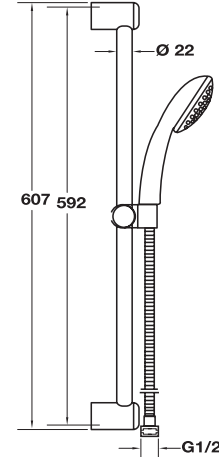

	Cat. No. รหัสสินค้า
Shower hose (1,600 mm) สายอ่อนฝักบัว (1,600 มม.)	589.03.972

	Cat. No. รหัสสินค้า
Shower bar (600 mm) ราวแขวนฝักบัว (600 มม.)	589.03.668

Dear customer,

in this chapter you find only a small selection of our available HANSA products. Please see our special HANSA catalogue which shown our whole product range of HANSA faucets and shower heads. You find this catalogue also online on our webpage www.hafele.co.th

อุปกรณ์ภายในห้องอาบน้ำ HANSACOLOURSHOWER

	Cat. No. รหัสสินค้า
Shower system set ระบบฝักบัวแบบยืนอาบ	589.03.250

	Cat. No. รหัสสินค้า
HANSATWISTER thermostat shower mixer ก๊อกผสมฝักบัว HANSATWISTER พร้อมอุปกรณ์ ควบคุมความร้อน	589.03.411

HANSABASICJET

อุปกรณ์ภายในห้องอาบน้ำ HANSABASICJET

- Mono
แบบหัวฝักบัวเดี่ยว
- Duo
แบบหัวปรับน้ำ 2 ระดับ

	Cat. No. รหัสสินค้า
Hand shower set 2 with wall bar ชุดฝักบัวสายอ่อนพร้อมราวเลื่อน	589.03.238

HANSAPUREJET