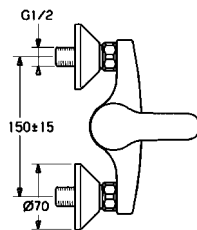

Cat. No. รหัสสินค้า
Single lever shower mixer ก๊อกผสมฝักบัวอาบน้ำ	589.03.003