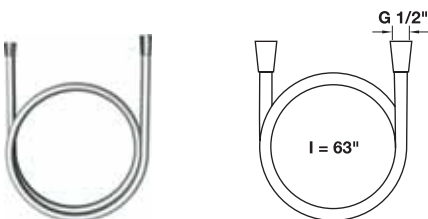

Cat. No. รหัสสินค้า
Shower hose (1,600 mm) สายอ่อนฝักบัว (1,600 มม.)	589.03.972