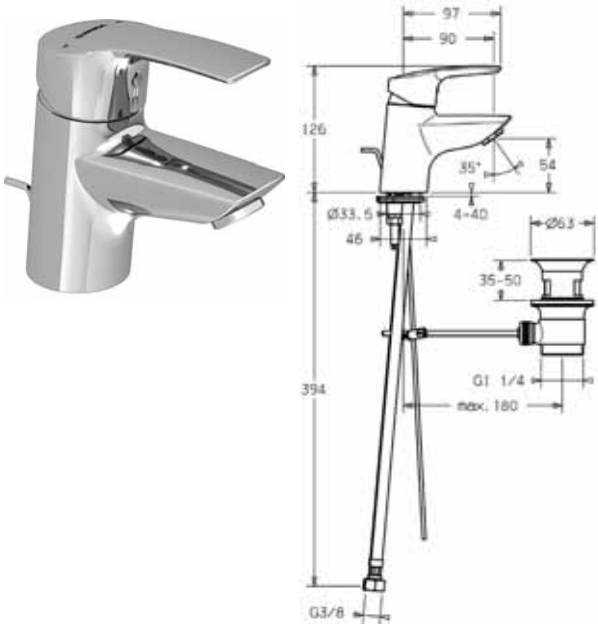

HANSAPOLO

อุปกรณ์ภายในห้องอาบน้ำ HANSAPOLO

	Cat. No. รหัสสินค้า
Single lever basin mixer, with pop-up waste ก๊อกผสมอ่างล้างหน้า พร้อมสื่อน้ำทิ้ง	589.03.100