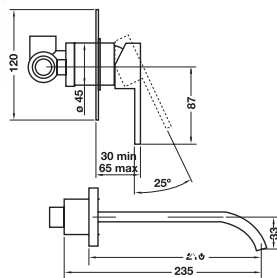

Cat. No. รหัสสินค้า
Wall mounted basin mixer ก๊อกผสมอ่างล้างหน้าออกจากผนัง	589.04.331