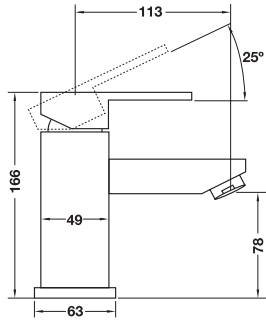

Aquasys series - Gemma

อุปกรณ์ภายในห้องอาบน้ำ Aquasys - Gemma

	Cat. No. รหัสสินค้า
Wash basin mixer ก๊อกผสมอ่างล้างหน้า	589.04.330