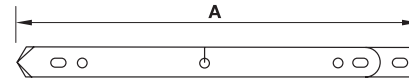

Side Hung  
บานพับหน้าต่างบานเปิด

Size mm ขนาด มม.	A mm	B mm	C mm	D mm	Max. vent width mm กว้างสูงสุด มม.	Max. vent height mm ความสูงสูงสุด มม.	Max. vent weight kg น้ำหนัก กก.	Opening angle มุมเปิด	Cat. No. รหัสสินค้า	
Top hung windows บานพับหน้าต่างบานกระทุ้ง										
203	203	16	18	14	1,200	350	11	60°	972.05.001	
255	255	16	18	14		400	16	84°	972.05.002	
305	305	16	18	14.5		550	18	85°	972.05.003	
356	356	16	18	15.5		650	20	87°	972.05.004	
406	406	19	22	16		750	40	87°	972.05.015	
457	457	19	22	16		850	42	87°	972.05.016	
509	509	19	22	16		1,000	45	42°	972.05.017	
609	609	19	22	16		1,200	50	45°	972.05.019	
Side hung windows บานพับหน้าต่างบานเปิด										
203	203	16	18	14		400	800	10	60°	972.05.001
255	255	16	18	14	500	1,000	14	84°	972.05.002	
305	305	16	18	14.5	600	1,200	18	85°	972.05.003	
356	356	16	18	15.5	650	1,200	20	87°	972.05.004	
406	406	19	22	16	700	1,200	32	87°	972.05.015	
457	457	19	22	16	750	1,200	33	87°	972.05.016	

Packing: 1 pair  
บรรจุ: 1 คู่

Window friction hinges - egress/easy clean

บานพับแขนหน้าต่าง - แบบบานเปิด

Features

- Allows specifiers and fabricators to conform to BS 5588 Part 1: 1990 and current UK building regulations
- Hinge quickly provides the minimum required opening of 550 mm wide x 850 mm high with simple one-handed operation in accordance with BS 5588
- Easy Clean is operated by the simple action of opening the vent to its fullest extent at 90 degrees, releases both top and bottom catches. In this position the window is safe, and can be eased along the track to facilitate cleaning the outside surface.
- While cleaning, the hinge remains safe and stable due to a design feature that locks the two sliding mechanisms
- An integral riser pad makes closing much easier
- Window labels providing operating instructions are supplied
- One size only
- Stainless steel