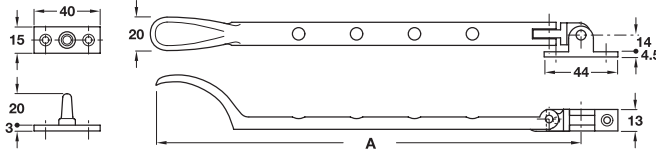

Casement stay

กลอนล็อคหน้าต่างแบบแขนล็อค **StarTec**

Features

- Available in three sizes
- Two standard pins included
- Fixing screws included
- Brass

คุณสมบัติ

- มีสามขนาด
- พร้อมแกนล็อคแขนสองชิ้น
- พร้อมอุปกรณ์ยึดติด
- วัสดุ ทองเหลือง

Length A ความยาว	200 mm	254 mm	305 mm
Satin chrome สีโครมด้าน	970.02.824	970.02.834	970.02.844
Polished brass ทองเหลืองเงา	970.02.828	970.02.838	970.02.848

Packing: 1 pc.
บรรจุ: 1 ชิ้น