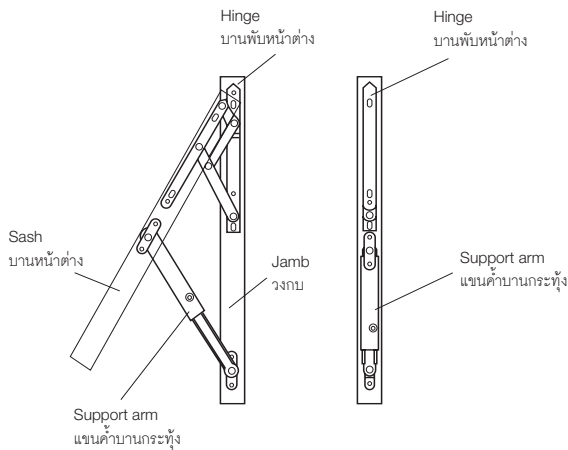

### คุณสมบัติ

- บานพับที่มีอุปกรณ์ป้องกันการเปิด-แบบแขนด้านบนและด้านข้าง
- มีกลไกที่ป้องกันไม่ให้ออกเปิดเกิน 100 มม. ตามมาตรฐานสินค้าของประเทศไทย B 8213 Part 1: 1991 "มาตรฐานความปลอดภัยในการใช้งานและทำความสะอาด"
- มีการออกแบบไม่มีส่วนยื่นออกโดยไม่มีส่วนดึงดูดให้เด็กไปสัมผัสใกล้
- กลไกหน้าต่างจะต้องใช้ความแรงระดับหนึ่งและจังหวะในการเปิดและต้องใช้ทั้งสองมือ ซึ่งจะช่วยป้องกันเด็กเปิดได้ในระดับหนึ่ง
- กลไกตัวยึดทั้งหมดจะติดอยู่กับบานพับซึ่งจะช่วยลดความจำเป็นในการใช้อุปกรณ์มาติดตั้งเพิ่มเติม
- หน้าต่างที่มีอุปกรณ์ป้องกันนี้ได้ถูกทดสอบตามมาตรฐานสินค้าของประเทศไทย BS 6375, Part 2: 1987 "แรงที่ใช้ในการเปิดอุปกรณ์ตำแหน่งที่เปิดได้มากที่สุด"
- มีสองขนาดสำหรับบานแขนด้านบนและด้านข้าง
- สแตนเลสสตีล

Top hung  
บานพับหน้าต่างบานกระทุ้ง

Side hung  
บานพับหน้าต่างบานเปิด

Size ขนาด	Max. vent width mm กว้างสูงสุด มม.	Max. vent height mm ความสูงสูงสุด มม.	Max. vent weight kg น้ำหนัก กก.	Opening angle มุมเปิด	Cat. No. รหัสสินค้า
Top hung windows บานพับหน้าต่างบานกระทุ้ง					
305 mm	600	1,300	22	60°	911.59.128
406 mm	700		24	60°	911.59.129
Side hung windows บานพับหน้าต่างบานเปิด					
509 mm	1,000	1,000	24	52°	911.59.126
609 mm	1,200	1,200	35	38°	911.59.127

Packing: 1 pair  
บรรจุ: 1 คู่

Window friction hinges - support arm

แขนค้ำบานกระทุ้ง

Extended position  
การติดตั้งแขนค้ำบาน

Closed position  
ตำแหน่งเปิด-ปิด

Features

- Manufactured from high grade austenitic stainless steel 304 through out body.
- Using on top hung windows to limit the opening.
- The vent can be locked open at a desired position for ventilation and to prevent sudden closing during the wind gusts.
- To unlock the support arms from its opening position, simply lift the sash slightly then close.

คุณสมบัติ

- ผลิตจากสแตนเลสสตีลเนื้อแท้คุณภาพสูง เกรด 304 ตลอดทั้งตัวแขน
- ใช้งานร่วมกับบานกระทุ้งเพื่อจำกัดระยะการเปิดหน้าต่าง
- สามารถตั้งระยะให้หน้าต่างเปิดค้างได้ตามต้องการสำหรับการระบายอากาศหรือป้องกันลมพัดกระชาก
- เพื่อที่จะปลดการตั้งค้างสามารถทำได้โดยง่ายเพียงให้ยกบานหน้าต่างขึ้นอีกเล็กน้อยเท่านั้น