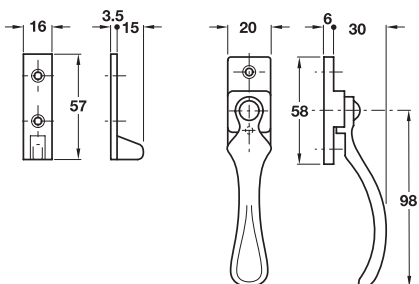

Casement fasteners, wedge plate

กลอนล็อคหน้าต่างแบบลิ้ม **StarTec**

Features

- Casement fastener, wedge plate
- Unhanded
- Wedge plate included
- Designed for use with standard rebated frames
- Lockable, allen key included
- Fixing screws included
- Brass

คุณสมบัติ

- ไม่มีก้านล็อค
- เพลทแบบลิ้ม
- สำหรับกรอบหน้าต่างที่มีบังใบ
- พร้อมกุญแจหกเหลี่ยมปรับล็อค
- พร้อมอุปกรณ์ยึดติด
- วัสดุ ทองเหลือง

Finish วัสดุ/สี	Cat. No. รหัสสินค้า
Satin chrome สีโครมด้าน	970.02.814
Polished brass ทองเหลืองเงา	970.02.818

Packing: 1 pc.
บรรจุ: 1 ชิ้น