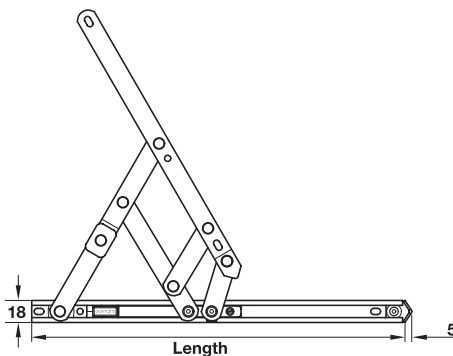

Window friction hinges - restrictor hinge

บานพับแขนหน้าต่าง - แบบบานกระทุ้ง/ แบบจำกัดระยะความกว้างบานเปิด

Features

- Mechanism that restricts the initial window opening to 100 mm. Complies with BS 8213 Part 1: 1991 'Code of Practice for Safety in use and in cleaning'
- Designed to be unobtrusive, the opening catch is less tempting to children
- The mechanism requires a certain level of strength and dexterity to operate and two hands are required to co-ordinate opening, giving added protection.
- The entire restrictor mechanism is integral to the hinge, eliminating the need for a separate restrictor
- Windows Incorporating the restrictor hinge have been tested and meet the requirements of BS 6375, Part 2: 1987, Clause A7 Test 6, 'Strength of Restricted Opening, Location Devices and Maximum Opening Stops'
- Range of two sizes of side hung and top hung available
- Stainless steel

คุณสมบัติ

- บานพับที่มีอุปกรณ์ป้องกันการเปิด-แบบแขนด้านบนและด้านข้าง
- มีกลไกที่ป้องกันไม่ให้ออกเปิดเกิน 100 มม. ตามมาตรฐานสินค้าของประเทศไทย B 8213 Part 1: 1991 "มาตรฐานความปลอดภัยในการใช้งานและทำความสะอาด"
- มีการออกแบบไม่มีส่วนยื่นออกโดยไม่มีส่วนดึงดูดให้เด็กไปสัมผัสใกล้
- กลไกหน้าต่างจะต้องใช้ความแรงระดับหนึ่งและจังหวะในการเปิดและต้องใช้ทั้งสองมือ ซึ่งจะช่วยป้องกันเด็กเปิดได้ในระดับหนึ่ง
- กลไกตัวยึดทั้งหมดจะติดอยู่กับบานพับซึ่งจะช่วยลดความจำเป็นในการใช้อุปกรณ์มาติดตั้งเพิ่มเติม
- หน้าต่างที่มีอุปกรณ์ป้องกันนี้ได้ถูกทดสอบตามมาตรฐานสินค้าของประเทศไทย BS 6375, Part 2: 1987 "แรงที่ใช้ในการเปิดอุปกรณ์ตำแหน่งที่เปิดได้มากที่สุด"
- มีสองขนาดสำหรับบานแขนด้านบนและด้านข้าง
- สแตนเลสสตีล

Size ขนาด	Max. vent width mm กว้างสูงสุด มม.	Max. vent height mm ความสูงสูงสุด มม.	Max. vent weight kg น้ำหนัก กก.	Opening angle มุมเปิด	Cat. No. รหัสสินค้า
Top hung windows บานพับหน้าต่างบานกระทุ้ง					
305 mm	600	1,300	22	60°	911.59.128
406 mm	700		24	60°	911.59.129
Side hung windows บานพับหน้าต่างบานเปิด					
509 mm	1,000	1,000	24	52°	911.59.126
609 mm	1,200	1,200	35	38°	911.59.127

Packing: 1 pair
บรรจุ: 1 คู่