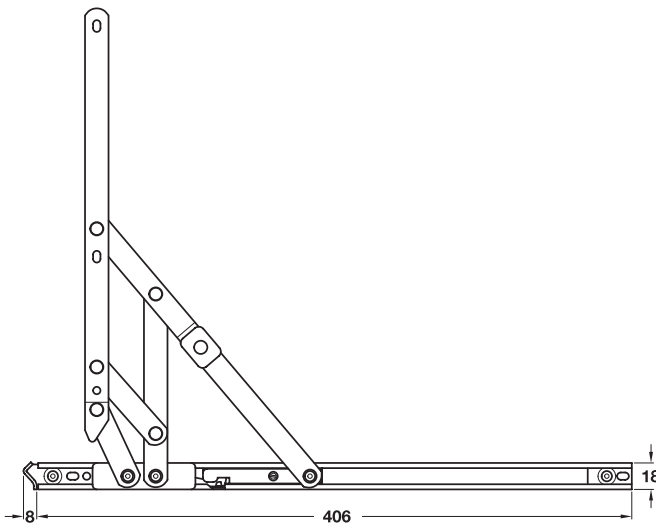

Side Hung  
บานพับหน้าต่างบานเปิด

Size mm ขนาด มม.	A mm	B mm	C mm	D mm	Max. vent width mm กว้างสูงสุด มม.	Max. vent height mm ความสูงสูงสุด มม.	Max. vent weight kg น้ำหนัก กก.	Opening angle มุมเปิด	Cat. No. รหัสสินค้า	
Top hung windows บานพับหน้าต่างบานกระทุ้ง										
203	203	16	18	14	1,200	350	11	60°	972.05.001	
255	255	16	18	14		400	16	84°	972.05.002	
305	305	16	18	14.5		550	18	85°	972.05.003	
356	356	16	18	15.5		650	20	87°	972.05.004	
406	406	19	22	16		750	40	87°	972.05.015	
457	457	19	22	16		850	42	87°	972.05.016	
509	509	19	22	16		1,000	45	42°	972.05.017	
609	609	19	22	16		1,200	50	45°	972.05.019	
Side hung windows บานพับหน้าต่างบานเปิด										
203	203	16	18	14		400	800	10	60°	972.05.001
255	255	16	18	14	500	1,000	14	84°	972.05.002	
305	305	16	18	14.5	600	1,200	18	85°	972.05.003	
356	356	16	18	15.5	650	1,200	20	87°	972.05.004	
406	406	19	22	16	700	1,200	32	87°	972.05.015	
457	457	19	22	16	750	1,200	33	87°	972.05.016	

Packing: 1 pair  
บรรจุ: 1 คู่

Window friction hinges - egress/easy clean

บานพับแขนหน้าต่าง - แบบบานเปิด

Features

- Allows specifiers and fabricators to conform to BS 5588 Part 1: 1990 and current UK building regulations
- Hinge quickly provides the minimum required opening of 550 mm wide x 850 mm high with simple one-handed operation in accordance with BS 5588
- Easy Clean is operated by the simple action of opening the vent to its fullest extent at 90 degrees, releases both top and bottom catches. In this position the window is safe, and can be eased along the track to facilitate cleaning the outside surface.
- While cleaning, the hinge remains safe and stable due to a design feature that locks the two sliding mechanisms
- An integral riser pad makes closing much easier
- Window labels providing operating instructions are supplied
- One size only
- Stainless steel