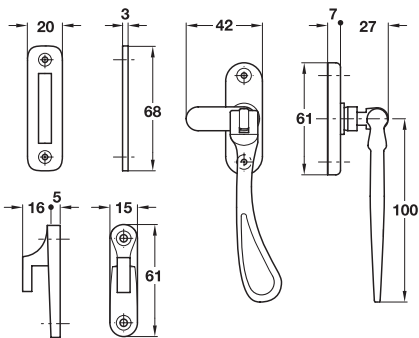

Casement fasteners, mortise and hook plate

กลอนล็อคหน้าต่างแบบก้านโยก พร้อมเพลทล็อคแบบขอยื่นหรือแบบร่อง **StarTec**

Features

- Casement fastener, mortise and hook plate
- Reversible
- Choice of mortise or hook plate included:
  Mortise plate; for standard rebated frames
  Hook plate; for flush frames or double windows
- Fixing screws included
- Brass

คุณสมบัติ

- กลับด้านซ้ายขวาได้
- ตัวเลือกระหว่างเพลทล็อคสองแบบ:
  เพลทแบบร่อง: สำหรับกรอบหน้าต่างที่มีบังใบ
  เพลทแบบขอยื่น: สำหรับกรอบหน้าต่างแบบเรียบ หรือแบบหน้าต่างคู่
- พร้อมอุปกรณ์ยึดติด
- วัสดุ ทองเหลือง

Finish วัสดุ/สี	Cat. No. รหัสสินค้า
Satin chrome สีโครมด้าน	970.02.804
Polished brass ทองเหลืองเงา	970.02.808

Packing: 1 pc.
บรรจุ: 1 ชิ้น