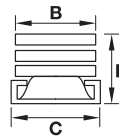

Side Hung  
บานพับหน้าต่างบานเปิด

Size mm ขนาด มม.	A mm	B mm	C mm	D mm	Max. vent width mm กว้างสูงสุด มม.	Max. vent height mm ความสูงสูงสุด มม.	Max. vent weight kg น้ำหนัก กก.	Opening angle มุมเปิด	Cat. No. รหัสสินค้า	
Top hung windows บานพับหน้าต่างบานกระทุ้ง										
203	203	16	18	14	1,200	350	11	60°	972.05.001	
255	255	16	18	14		400	16	84°	972.05.002	
305	305	16	18	14.5		550	18	85°	972.05.003	
356	356	16	18	15.5		650	20	87°	972.05.004	
406	406	19	22	16		750	40	87°	972.05.015	
457	457	19	22	16		850	42	87°	972.05.016	
509	509	19	22	16		1,000	45	42°	972.05.017	
609	609	19	22	16		1,200	50	45°	972.05.019	
Side hung windows บานพับหน้าต่างบานเปิด										
203	203	16	18	14		400	800	10	60°	972.05.001
255	255	16	18	14	500	1,000	14	84°	972.05.002	
305	305	16	18	14.5	600	1,200	18	85°	972.05.003	
356	356	16	18	15.5	650	1,200	20	87°	972.05.004	
406	406	19	22	16	700	1,200	32	87°	972.05.015	
457	457	19	22	16	750	1,200	33	87°	972.05.016	