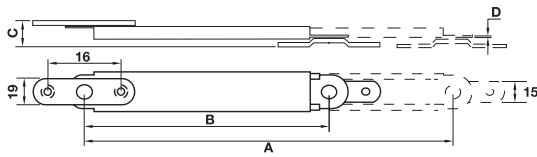

Window friction hinges - support arm

แขนค้ำบานกระทุ้ง

Extended position
การติดตั้งแขนค้ำบาน

Closed position
ตำแหน่งเปิด-ปิด

Features

- Manufactured from high grade austenitic stainless steel 304 through out body.
- Using on top hung windows to limit the opening.
- The vent can be locked open at a desired position for ventilation and to prevent sudden closing during the wind gusts.
- To unlock the support arms from its opening position, simply lift the sash slightly then close.

คุณสมบัติ

- ผลิตจากสแตนเลสสตีลเนื้อแท้คุณภาพสูง เกรด 304 ตลอดทั้งตัวแขน
- ใช้งานร่วมกับบานกระทุ้งเพื่อจำกัดระยะการเปิดหน้าต่าง
- สามารถตั้งระยะให้หน้าต่างเปิดค้างได้ตามต้องการสำหรับการระบายอากาศหรือป้องกันลมพัดกระชาก
- เพื่อที่จะปลดการตั้งค้างสามารถทำได้โดยง่ายเพียงให้ยกบานหน้าต่างขึ้นอีกเล็กน้อยเท่านั้น

Size A mm ขนาด	B mm	C mm	D mm	Cat. No. รหัสสินค้า
253	180	16	1.0	973.02.000
305	205			973.02.001
354	230			973.02.002
408	257			973.02.003

Packing: 1 pair
บรรจุ: 1 คู่

We reserve the right to alter specifications without notice (HTH Architectural Hardware 2010).
บริษัทฯ ขอสงวนการเปลี่ยนแปลงรายละเอียดได้โดยไม่ต้องแจ้งล่วงหน้า (อุปกรณ์ฮาร์ดแวร์ 2553).