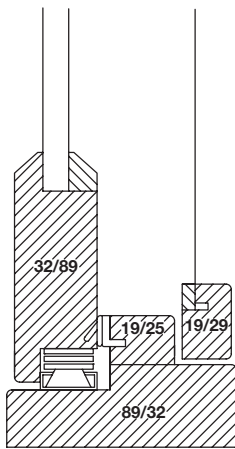

Size mm ขนาด มม.	A mm	B mm	C mm	D mm	Max. vent width mm กว้างสูงสุด มม.	Max. vent height mm ความสูงสูงสุด มม.	Max. vent weight kg น้ำหนัก กก.	Opening angle มุมเปิด	Cat. No. รหัสสินค้า	
Top hung windows บานพับหน้าต่างบานกระทุ้ง										
203	203	16	18	14	1,200	350	11	60°	972.05.001	
255	255	16	18	14		400	16	84°	972.05.002	
305	305	16	18	14.5		550	18	85°	972.05.003	
356	356	16	18	15.5		650	20	87°	972.05.004	
406	406	19	22	16		750	40	87°	972.05.015	
457	457	19	22	16		850	42	87°	972.05.016	
509	509	19	22	16		1,000	45	42°	972.05.017	
609	609	19	22	16		1,200	50	45°	972.05.019	
Side hung windows บานพับหน้าต่างบานเปิด										
203	203	16	18	14		400	800	10	60°	972.05.001
255	255	16	18	14	500	1,000	14	84°	972.05.002	
305	305	16	18	14.5	600	1,200	18	85°	972.05.003	
356	356	16	18	15.5	650	1,200	20	87°	972.05.004	
406	406	19	22	16	700	1,200	32	87°	972.05.015	
457	457	19	22	16	750	1,200	33	87°	972.05.016	

Packing: 1 pair
บรรจุ: 1 คู่