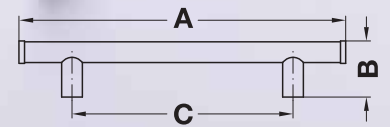

Technical Details

- Ⓐ Length
- Ⓑ Height
- Ⓒ Drilliry distance

ข้อมูลทางเทคนิค

- Ⓐ ความยาวของมือจับ
- Ⓑ ความสูงของมือจับ
- Ⓒ ระยะห่างระหว่างจุดศูนย์กลางของรูสกรู 2 ช่อง

Furniture Handles

Aluminium มือจับเฟอร์นิเจอร์