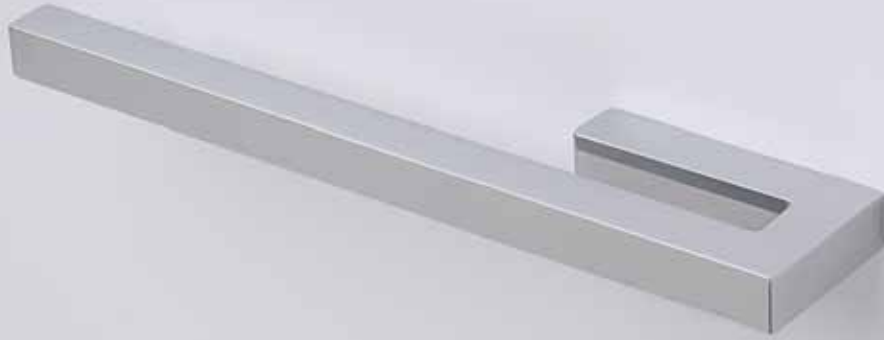

Furniture Handles

Aluminium มือจับเฟอร์นิเจอร์

- Finish: Chrome plated polished
- สี: สีโครมเงา

Dim. A	Dim. B	Dim. C	Cat. No.
ขนาด A	ขนาด B	ขนาด C	รหัสสินค้า
150 mm	30 mm	32 mm	112.51.210