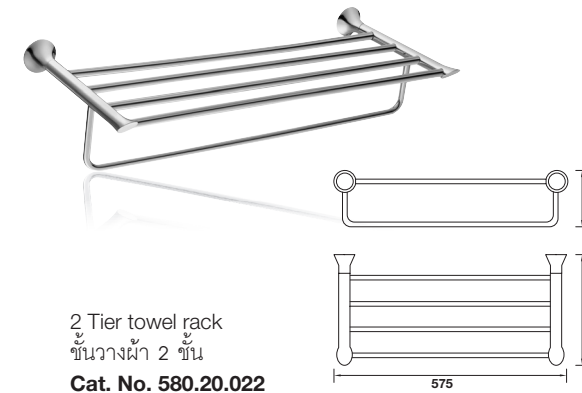

# Bathroom Accessories - Dali

**Aquasys**

Single hook  
ขอแขวน  
Cat. No. 580.20.000

Paper holder  
ที่ใส่กระดาษชำระ  
Cat. No. 580.20.040

Towel Ring  
ห่วงแขวนผ้า  
Cat. No. 580.20.010

Soap holder  
จานใส่สบู่  
Cat. No. 580.20.050

Glass holder  
ที่วางแก้ว  
Cat. No. 580.20.060

Glass shelf with rail  
หิ้งเรียบพร้อมราวกัน  
Cat. No. 580.20.030

Towel bar (600 mm)  
ราวแขวนผ้า (600 มม.)  
Cat. No. 580.20.020

Double towel bar (600 mm)  
ราวแขวนผ้าคู่ (600 มม.)  
Cat. No. 580.20.021