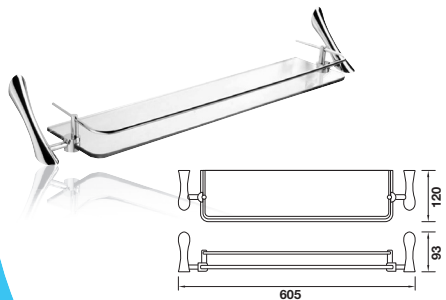

# Bathroom Accessories - Dali

**Aquasys**

Single hook  
ขอแขวน  
Cat. No. 580.20.000

Paper holder  
ที่ใส่กระดาษชำระ  
Cat. No. 580.20.040

Towel Ring  
ห่วงแขวนผ้า  
Cat. No. 580.20.010

Soap holder  
จานใส่สบู่  
Cat. No. 580.20.050

Glass holder  
ที่วางแก้ว  
Cat. No. 580.20.060

Glass shelf with rail  
หิ้งเรียบพร้อมราวกัน  
Cat. No. 580.20.030

Towel bar (600 mm)  
ราวแขวนผ้า (600 มม.)  
Cat. No. 580.20.020

Double towel bar (600 mm)  
ราวแขวนผ้าคู่ (600 มม.)  
Cat. No. 580.20.021