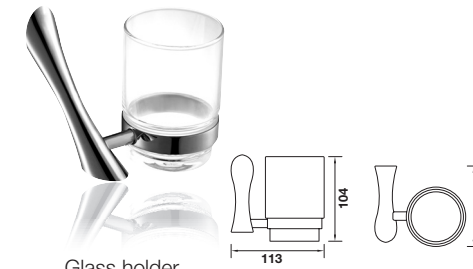

# Bathroom Accessories - Dali

**Aquasys**

Single hook  
ขอแขวน  
Cat. No. 580.20.000

Paper holder  
ที่ใส่กระดาษชำระ  
Cat. No. 580.20.040

Towel Ring  
ห่วงแขวนผ้า  
Cat. No. 580.20.010

Soap holder  
จานใส่สบู่  
Cat. No. 580.20.050

Glass holder  
ที่วางแก้ว  
Cat. No. 580.20.060

Glass shelf with rail  
หิ้งเรียบพร้อมราวกัน  
Cat. No. 580.20.030

Towel bar (600 mm)  
ราวแขวนผ้า (600 มม.)  
Cat. No. 580.20.020

Double towel bar (600 mm)  
ราวแขวนผ้าคู่ (600 มม.)  
Cat. No. 580.20.021