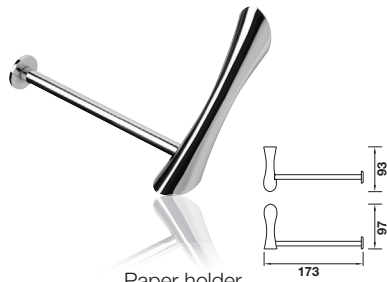

# Bathroom Accessories - Dali

**Aquasys**

Single hook  
ขอแขวน  
Cat. No. 580.20.000

Paper holder  
ที่ใส่กระดาษชำระ  
Cat. No. 580.20.040

Towel Ring  
ห่วงแขวนผ้า  
Cat. No. 580.20.010

Soap holder  
จานใส่สบู่  
Cat. No. 580.20.050

Glass holder  
ที่วางแก้ว  
Cat. No. 580.20.060

Glass shelf with rail  
หิ้งเรียบพร้อมราวกัน  
Cat. No. 580.20.030

Towel bar (600 mm)  
ราวแขวนผ้า (600 มม.)  
Cat. No. 580.20.020

Double towel bar (600 mm)  
ราวแขวนผ้าคู่ (600 มม.)  
Cat. No. 580.20.021