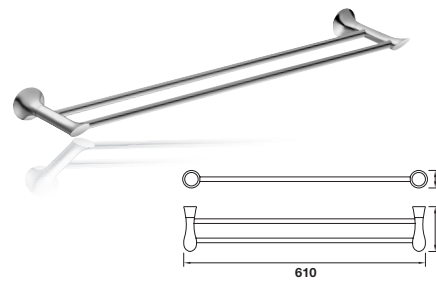

# Bathroom Accessories - Dali

**Aquasys**

Single hook  
ขอแขวน  
Cat. No. 580.20.000

Paper holder  
ที่ใส่กระดาษชำระ  
Cat. No. 580.20.040

Towel Ring  
ห่วงแขวนผ้า  
Cat. No. 580.20.010

Soap holder  
จานใส่สบู่  
Cat. No. 580.20.050

Glass holder  
ที่วางแก้ว  
Cat. No. 580.20.060

Glass shelf with rail  
หิ้งเรียบพร้อมราวกัน  
Cat. No. 580.20.030

Towel bar (600 mm)  
ราวแขวนผ้า (600 มม.)  
Cat. No. 580.20.020

Double towel bar (600 mm)  
ราวแขวนผ้าคู่ (600 มม.)  
Cat. No. 580.20.021