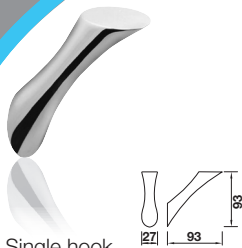

# Bathroom Accessories - Dali

**Aquasys**

Single hook  
ขอแขวน  
Cat. No. 580.20.000

Paper holder  
ที่ใส่กระดาษชำระ  
Cat. No. 580.20.040

Towel Ring  
ห่วงแขวนผ้า  
Cat. No. 580.20.010

Soap holder  
จานใส่สบู่  
Cat. No. 580.20.050