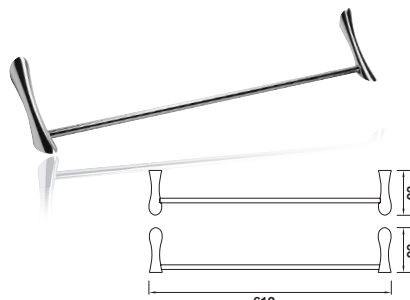

# Bathroom Accessories - Dali

**Aquasys**

Single hook  
ขอแขวน  
Cat. No. 580.20.000

Paper holder  
ที่ใส่กระดาษชำระ  
Cat. No. 580.20.040

Towel Ring  
ห่วงแขวนผ้า  
Cat. No. 580.20.010

Soap holder  
จานใส่สบู่  
Cat. No. 580.20.050

Glass holder  
ที่วางแก้ว  
Cat. No. 580.20.060

Glass shelf with rail  
หิ้งเรียบพร้อมราวกัน  
Cat. No. 580.20.030

Towel bar (600 mm)  
ราวแขวนผ้า (600 มม.)  
Cat. No. 580.20.020

Double towel bar (600 mm)  
ราวแขวนผ้าคู่ (600 มม.)  
Cat. No. 580.20.021