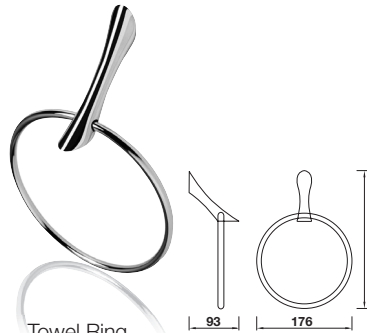

# Bathroom Accessories - Dali

**Aquasys**

Single hook  
ขอแขวน  
Cat. No. 580.20.000

Paper holder  
ที่ใส่กระดาษชำระ  
Cat. No. 580.20.040

Towel Ring  
ห่วงแขวนผ้า  
Cat. No. 580.20.010

Soap holder  
จานใส่สบู่  
Cat. No. 580.20.050

Glass holder  
ที่วางแก้ว  
Cat. No. 580.20.060

Glass shelf with rail  
หิ้งเรียบพร้อมราวกัน  
Cat. No. 580.20.030

Towel bar (600 mm)  
ราวแขวนผ้า (600 มม.)  
Cat. No. 580.20.020

Double towel bar (600 mm)  
ราวแขวนผ้าคู่ (600 มม.)  
Cat. No. 580.20.021