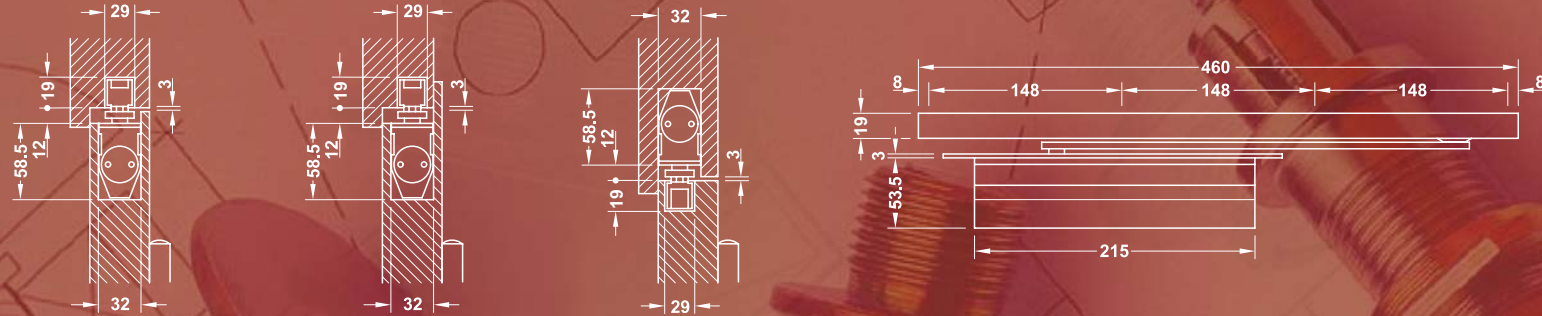

Concealed door closer DCL 34

HÄFELE
FINDING BETTER WAYS

Features

- Tested to EN 1154
- Tested to confirm with CE requirements
- Door closer for concealed installation in the door leaf or frame
- Hydraulic latching action valve adjustable
- Closing speed valve adjustable
- Optional with hold open device (not fire rated)
- Suitable for DIN right hand and DIN left hand
- Silver colour

Technical data

- Closing force size EN3
- Door width size 850–950 mm
- Max. door weight 60 kg
- Max. door opening angle Approx. 120°
- Min. door panel thickness 40 mm

คุณสมบัติ

- ผ่านการทดสอบมาตรฐาน EN 1154
- ได้รับการยืนยันถึงมาตรฐาน CE
- สามารถติดตั้งใช้กับบานสั่นบานหรือวงกบได้
- สามารถปรับจังหวะการปิดด้วยวาล์วไฮดรอลิก
- สามารถปรับความเร็วการปิดได้
- สามารถเลือกแขนตั้งค้างได้ (ไม่ทนไฟ)
- สามารถติดตั้งได้ทั้งบานขวาและบานซ้าย
- สีเงิน

ข้อมูลทางเทคนิค

- กำลังการปิด EN3
- สำหรับบานกว้างไม่เกิน 850-950 มม.
- รับน้ำหนักประตูได้ 60 กก.
- แขนเปิดได้กว้างประมาณ 120°
- ความหนาบานอย่างน้อย 40 มม.

EN 1154

DCL 34 with standard arm device

DCL 34 รุ่นแขนไม่ตั้งค้าง