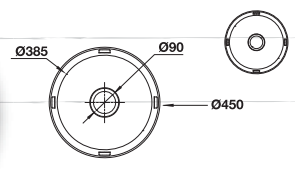

Dimension: 1,020 x 500 x 180 mm
 ขนาด: 1,020 x 500 x 180 มม.

Without hole
 ไม่เจาะรู
 Cat. No. 567.20.020

Bowl right
 ถาดหลุมขวา
 Cat. No. 567.20.021

Bowl left
 ถาดหลุมซ้าย
 Cat. No. 567.20.022

Dimension: 1,200 x 500 x 180 mm
 ขนาด: 1,200 x 500 x 180 มม.

Without hole
 ไม่เจาะรู
 Cat. No. 567.20.010

Bowl right
 ถาดหลุมขวา
 Cat. No. 567.20.011

Bowl left
 ถาดหลุมซ้าย
 Cat. No. 567.20.012

Dimension: 450 x 450 x 180 mm
 ขนาด: 450 x 450 x 180 มม.

Flush mount
 ติดตั้งจากด้านบน
 Cat. No. 567.24.020

Dimension: 505 x 505 x 180 mm
 ขนาด: 505 x 505 x 180 มม.

Without hole
 ไม่เจาะรู
 Cat. No. 567.20.040

With hole
 เจาะรู
 Cat. No. 567.20.049

Kitchen Sink
Stainless steel

Scope of supply:

- ø3½ inch basket strainer,
- ø1½ inch odour trap

Dimension: 1,230 x 480 x 180 mm

ขนาด: 1,230 x 480 x 180 มม.

Without hole
ไม่เจาะรู
Cat. No. 567.20.080

Bowl right
ถาดหลุมขวา
Cat. No. 567.20.081

Bowl left
ถาดหลุมซ้าย
Cat. No. 567.20.082

Häfele (Thailand) Limited