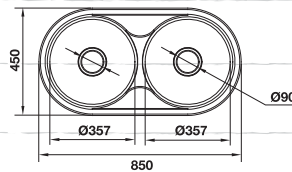

Dimension: 1,020 x 500 x 180 mm
 ขนาด: 1,020 x 500 x 180 มม.

Without hole
 ไม่เจาะรู
 Cat. No. 567.20.020

Bowl right
 ถาดหลุมขวา
 Cat. No. 567.20.021

Bowl left
 ถาดหลุมซ้าย
 Cat. No. 567.20.022

Dimension: 1,200 x 500 x 180 mm
 ขนาด: 1,200 x 500 x 180 มม.

รายละเอียดของอุปกรณ์:

ตะแกรงกรองเศษอาหารมีขนาดเส้นผ่าศูนย์กลาง 3½ นิ้ว และท่อनाทิ้งมีขนาดเส้นผ่าศูนย์กลาง 1½ นิ้ว

Dimension: 850 x 450 x 180 mm

ขนาด: 850 x 450 x 180 มม.

Without hole
ไม่เจาะรู
Cat. No. 567.20.060

Bowl right
ถาดหลุมขวา
Cat. No. 567.20.061

Bowl left
ถาดหลุมซ้าย
Cat. No. 567.20.062

Dimension: 850 x 450 x 180 mm

ขนาด: 850 x 450 x 180 มม.

Without hole
ไม่เจาะรู
Cat. No. 567.20.070

With hole
เจาะรู
Cat. No. 567.20.079

Dimension: 1,230 x 480 x 180 mm

ขนาด: 1,230 x 480 x 180 มม.

Without hole
ไม่เจาะรู
Cat. No. 567.20.080

Bowl right
ถาดหลุมขวา
Cat. No. 567.20.081

Bowl left
ถาดหลุมซ้าย
Cat. No. 567.20.082

Häfele (Thailand) Limited