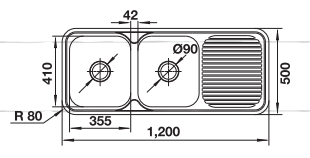

Dimension: 820 x 500 x 180 mm

ขนาด: 820 x 500 x 180 มม.

Without hole

ไม่เจาะรู

Cat. No. 567.20.030

With hole

เจาะรู

Cat. No. 567.20.039

Dimension: 1,020 x 500 x 180 mm
 ขนาด: 1,020 x 500 x 180 มม.

Without hole
 ไม่เจาะรู
 Cat. No. 567.20.020

Bowl right
 ถาดหลุมขวา
 Cat. No. 567.20.021

Bowl left
 ถาดหลุมซ้าย
 Cat. No. 567.20.022

Dimension: 1,200 x 500 x 180 mm
 ขนาด: 1,200 x 500 x 180 มม.

Without hole
 ไม่เจาะรู
 Cat. No. 567.20.010

Bowl right
 ถาดหลุมขวา
 Cat. No. 567.20.011

Bowl left
 ถาดหลุมซ้าย
 Cat. No. 567.20.012

Dimension: 450 x 450 x 180 mm
 ขนาด: 450 x 450 x 180 มม.

Flush mount
 ติดตั้งจากด้านบน
 Cat. No. 567.24.020

Dimension: 1,230 x 480 x 180 mm

ขนาด: 1,230 x 480 x 180 มม.

Without hole
ไม่เจาะรู
Cat. No. 567.20.080

Bowl right
ถาดหลุมขวา
Cat. No. 567.20.081

Bowl left
ถาดหลุมซ้าย
Cat. No. 567.20.082

Häfele (Thailand) Limited