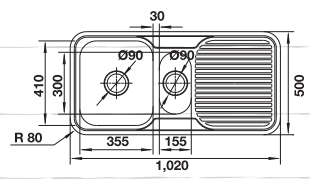

Dimension: 820 x 500 x 180 mm

ขนาด: 820 x 500 x 180 มม.

Without hole

ไม่เจาะรู

Cat. No. 567.20.030

With hole

เจาะรู

Cat. No. 567.20.039

Dimension: 1,020 x 500 x 180 mm
 ขนาด: 1,020 x 500 x 180 มม.

Without hole
 ไม่เจาะรู
 Cat. No. 567.20.020

Bowl right
 ถาดหลุมขวา
 Cat. No. 567.20.021

Bowl left
 ถาดหลุมซ้าย
 Cat. No. 567.20.022

Dimension: 1,200 x 500 x 180 mm
 ขนาด: 1,200 x 500 x 180 มม.

Without hole
 ไม่เจาะรู
 Cat. No. 567.20.010

Bowl right
 ถาดหลุมขวา
 Cat. No. 567.20.011

Bowl left
 ถาดหลุมซ้าย
 Cat. No. 567.20.012

Dimension: 450 x 450 x 180 mm
 ขนาด: 450 x 450 x 180 มม.

Flush mount
 ติดตั้งจากด้านบน
 Cat. No. 567.24.020

Dimension: 1,230 x 480 x 180 mm

ขนาด: 1,230 x 480 x 180 มม.

Without hole
ไม่เจาะรู
Cat. No. 567.20.080

Bowl right
ถาดหลุมขวา
Cat. No. 567.20.081

Bowl left
ถาดหลุมซ้าย
Cat. No. 567.20.082

Häfele (Thailand) Limited