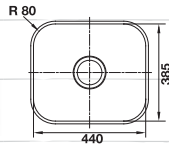

Dimension: 440 x 385 x 180 mm

ขนาด: 440 x 385 x 180 มม.

Undermount

ติดตั้งจากด้านล่าง

Cat. No. 567.24.000

Dimension: 485 x 485 x 180 mm

ขนาด: 485 x 485 x 180 มม.

Without hole

ไม่เจาะรู

Cat. No. 567.24.010

With hole

เจาะรู

Cat. No. 567.24.019

Dimension: 820 x 500 x 180 mm

ขนาด: 820 x 500 x 180 มม.

Without hole

Dimension: 820 x 500 x 180 mm

ขนาด: 820 x 500 x 180 มม.

Without hole

ไม่เจาะรู

Cat. No. 567.20.030

With hole

เจาะรู

Cat. No. 567.20.039

Dimension: 1,020 x 500 x 180 mm
 ขนาด: 1,020 x 500 x 180 มม.

Without hole
 ไม่เจาะรู
 Cat. No. 567.20.020

Bowl right
 ถาดหลุมขวา
 Cat. No. 567.20.021

Bowl left
 ถาดหลุมซ้าย
 Cat. No. 567.20.022

Dimension: 1,200 x 500 x 180 mm
 ขนาด: 1,200 x 500 x 180 มม.