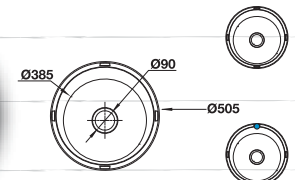

Dimension: 1,020 x 500 x 180 mm
 ขนาด: 1,020 x 500 x 180 มม.

Without hole
 ไม่เจาะรู
 Cat. No. 567.20.020

Bowl right
 ถาดหลุมขวา
 Cat. No. 567.20.021

Bowl left
 ถาดหลุมซ้าย
 Cat. No. 567.20.022

Dimension: 1,200 x 500 x 180 mm
 ขนาด: 1,200 x 500 x 180 มม.

Without hole
 ไม่เจาะรู
 Cat. No. 567.20.010

Bowl right
 ถาดหลุมขวา
 Cat. No. 567.20.011

Bowl left
 ถาดหลุมซ้าย
 Cat. No. 567.20.012

Dimension: 450 x 450 x 180 mm
 ขนาด: 450 x 450 x 180 มม.

Flush mount
 ติดตั้งจากด้านบน
 Cat. No. 567.24.020

Dimension: 505 x 505 x 180 mm
 ขนาด: 505 x 505 x 180 มม.

Without hole
 ไม่เจาะรู
 Cat. No. 567.20.040

With hole
 เจาะรู
 Cat. No. 567.20.049

Kitchen Sink
Stainless steel

Scope of supply:

- ø3½ inch basket strainer,
- ø1½ inch odour trap

Bowl right
ถาดหลุมขวา
Cat. No. 567.20.061

Bowl left
ถาดหลุมซ้าย
Cat. No. 567.20.062

Dimension: 850 x 450 x 180 mm

ขนาด: 850 x 450 x 180 มม.

Without hole
ไม่เจาะรู
Cat. No. 567.20.070

With hole
เจาะรู
Cat. No. 567.20.079