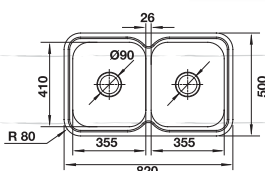

Dimension: 820 x 500 x 180 mm

ขนาด: 820 x 500 x 180 มม.

Without hole

ไม่เจาะรู

Cat. No. 567.20.030

With hole

เจาะรู

Cat. No. 567.20.039

Dimension: 1,020 x 500 x 180 mm
 ขนาด: 1,020 x 500 x 180 มม.

Without hole
 ไม่เจาะรู
 Cat. No. 567.20.020

Bowl right
 ถาดหลุมขวา
 Cat. No. 567.20.021

Bowl left
 ถาดหลุมซ้าย
 Cat. No. 567.20.022

Dimension: 1,200 x 500 x 180 mm
 ขนาด: 1,200 x 500 x 180 มม.

Without hole
 ไม่เจาะรู
 Cat. No. 567.20.010

Bowl right
 ถาดหลุมขวา
 Cat. No. 567.20.011

Bowl left
 ถาดหลุมซ้าย
 Cat. No. 567.20.012

Dimension: 450 x 450 x 180 mm
 ขนาด: 450 x 450 x 180 มม.

Flush mount
 ติดตั้งจากด้านบน
 Cat. No. 567.24.020

Dimension: 1,230 x 480 x 180 mm

ขนาด: 1,230 x 480 x 180 มม.

Without hole
ไม่เจาะรู
Cat. No. 567.20.080

Bowl right
ถาดหลุมขวา
Cat. No. 567.20.081

Bowl left
ถาดหลุมซ้าย
Cat. No. 567.20.082

Häfele (Thailand) Limited