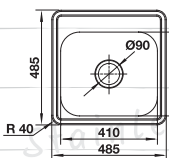

Dimension: 440 x 385 x 180 mm

ขนาด: 440 x 385 x 180 มม.

Undermount

ติดตั้งจากด้านล่าง

Cat. No. 567.24.000

Dimension: 485 x 485 x 180 mm

ขนาด: 485 x 485 x 180 มม.

Without hole

ไม่เจาะรู

Cat. No. 567.24.010

With hole

เจาะรู

Cat. No. 567.24.019

Dimension: 820 x 500 x 180 mm

ขนาด: 820 x 500 x 180 มม.

Without hole

Dimension: 820 x 500 x 180 mm

ขนาด: 820 x 500 x 180 มม.

Without hole

ไม่เจาะรู

Cat. No. 567.20.030

With hole

เจาะรู

Cat. No. 567.20.039

Dimension: 1,020 x 500 x 180 mm
 ขนาด: 1,020 x 500 x 180 มม.

Without hole
 ไม่เจาะรู
 Cat. No. 567.20.020

Bowl right
 ถาดหลุมขวา
 Cat. No. 567.20.021

Bowl left
 ถาดหลุมซ้าย
 Cat. No. 567.20.022

Dimension: 1,200 x 500 x 180 mm
 ขนาด: 1,200 x 500 x 180 มม.