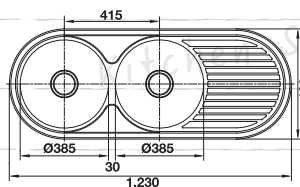

Dimension: 1,020 x 500 x 180 mm
 ขนาด: 1,020 x 500 x 180 มม.

Without hole
 ไม่เจาะรู
 Cat. No. 567.20.020

Bowl right
 ถาดหลุมขวา
 Cat. No. 567.20.021

Bowl left
 ถาดหลุมซ้าย
 Cat. No. 567.20.022

Dimension: 1,200 x 500 x 180 mm
 ขนาด: 1,200 x 500 x 180 มม.

รายละเอียดของอุปกรณ์:

ตะแกรงกรองเศษอาหารมีขนาดเส้นผ่าศูนย์กลาง 3½ นิ้ว และท่อनाทิ้งมีขนาดเส้นผ่าศูนย์กลาง 1½ นิ้ว

Dimension: 850 x 450 x 180 mm

ขนาด: 850 x 450 x 180 มม.

Without hole
ไม่เจาะรู
Cat. No. 567.20.060

Bowl right
ถาดหลุมขวา
Cat. No. 567.20.061

Bowl left
ถาดหลุมซ้าย
Cat. No. 567.20.062

Dimension: 850 x 450 x 180 mm

ขนาด: 850 x 450 x 180 มม.

Without hole
ไม่เจาะรู
Cat. No. 567.20.070

With hole
เจาะรู
Cat. No. 567.20.079

Dimension: 1,230 x 480 x 180 mm

ขนาด: 1,230 x 480 x 180 มม.

Without hole
ไม่เจาะรู
Cat. No. 567.20.080

Bowl right
ถาดหลุมขวา
Cat. No. 567.20.081

Bowl left
ถาดหลุมซ้าย
Cat. No. 567.20.082

Häfele (Thailand) Limited