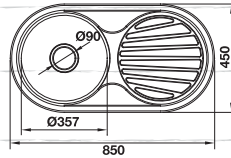

Dimension: 1,020 x 500 x 180 mm
 ขนาด: 1,020 x 500 x 180 มม.

Without hole
 ไม่เจาะรู
 Cat. No. 567.20.020

Bowl right
 ถาดหลุมขวา
 Cat. No. 567.20.021

Bowl left
 ถาดหลุมซ้าย
 Cat. No. 567.20.022

Dimension: 1,200 x 500 x 180 mm
 ขนาด: 1,200 x 500 x 180 มม.

รายละเอียดของอุปกรณ์:

ตะแกรงกรองเศษอาหารมีขนาดเส้นผ่าศูนย์กลาง 3½ นิ้ว และท่อनाทิ้งมีขนาดเส้นผ่าศูนย์กลาง 1½ นิ้ว

Dimension: 850 x 450 x 180 mm

ขนาด: 850 x 450 x 180 มม.

Without hole
ไม่เจาะรู
Cat. No. 567.20.060

Bowl right
ถาดหลุมขวา
Cat. No. 567.20.061

Bowl left
ถาดหลุมซ้าย
Cat. No. 567.20.062

Dimension: 850 x 450 x 180 mm

ขนาด: 850 x 450 x 180 มม.

Without hole
ไม่เจาะรู
Cat. No. 567.20.070

With hole
เจาะรู
Cat. No. 567.20.079

Dimension: 1,230 x 480 x 180 mm

ขนาด: 1,230 x 480 x 180 มม.

Without hole
ไม่เจาะรู
Cat. No. 567.20.080

Bowl right
ถาดหลุมขวา
Cat. No. 567.20.081

Bowl left
ถาดหลุมซ้าย
Cat. No. 567.20.082

Häfele (Thailand) Limited