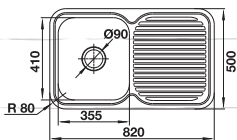

Dimension: 440 x 385 x 180 mm

ขนาด: 440 x 385 x 180 มม.

Undermount

ติดตั้งจากด้านล่าง

Cat. No. 567.24.000

Dimension: 485 x 485 x 180 mm

ขนาด: 485 x 485 x 180 มม.

Without hole

ไม่เจาะรู

Cat. No. 567.24.010

With hole

เจาะรู

Cat. No. 567.24.019

Dimension: 820 x 500 x 180 mm

ขนาด: 820 x 500 x 180 มม.

Without hole

Dimension: 820 x 500 x 180 mm

ขนาด: 820 x 500 x 180 มม.

Without hole

ไม่เจาะรู

Cat. No. 567.20.030

With hole

เจาะรู

Cat. No. 567.20.039

Dimension: 1,020 x 500 x 180 mm
 ขนาด: 1,020 x 500 x 180 มม.

Without hole
 ไม่เจาะรู
 Cat. No. 567.20.020

Bowl right
 ถาดหลุมขวา
 Cat. No. 567.20.021

Bowl left
 ถาดหลุมซ้าย
 Cat. No. 567.20.022

Dimension: 1,200 x 500 x 180 mm
 ขนาด: 1,200 x 500 x 180 มม.