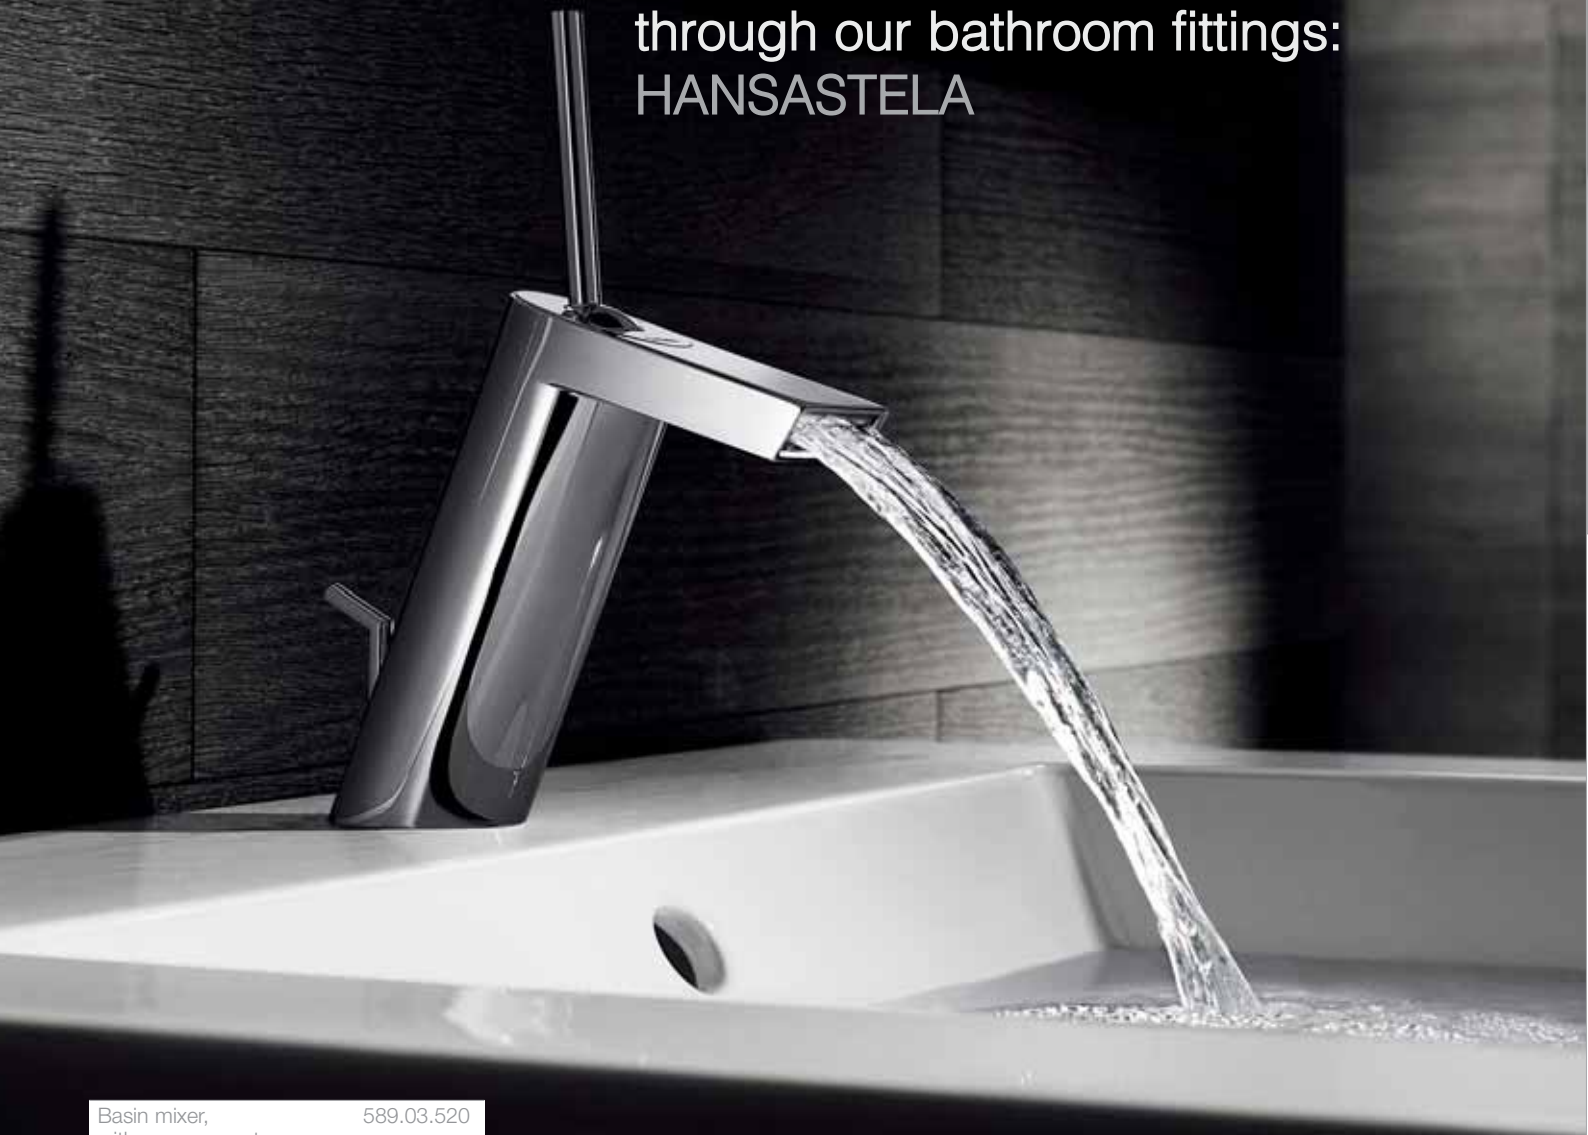

3-hole basin mixer
ก๊อกผสมอ่างล้างหน้า
แบบออกจากผนัง

589.03.531

3-hole basin mixer
ก๊อกผสมอ่างล้างหน้า
แบบออกจากผนัง

589.03.532

Please see technical details page 229.

 **HANSA**

Water has seen a lot on its journey
to us. Let us experience that journey
through our bathroom fittings:
HANSASTECLA