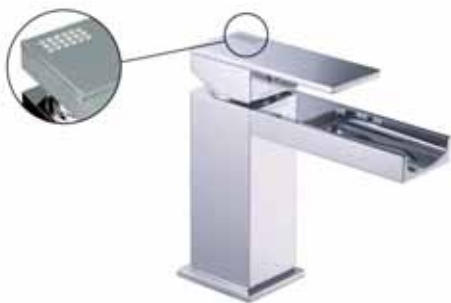

fima | CARLO FRATTINI®
rubinetterie

Please see technical details page 238.