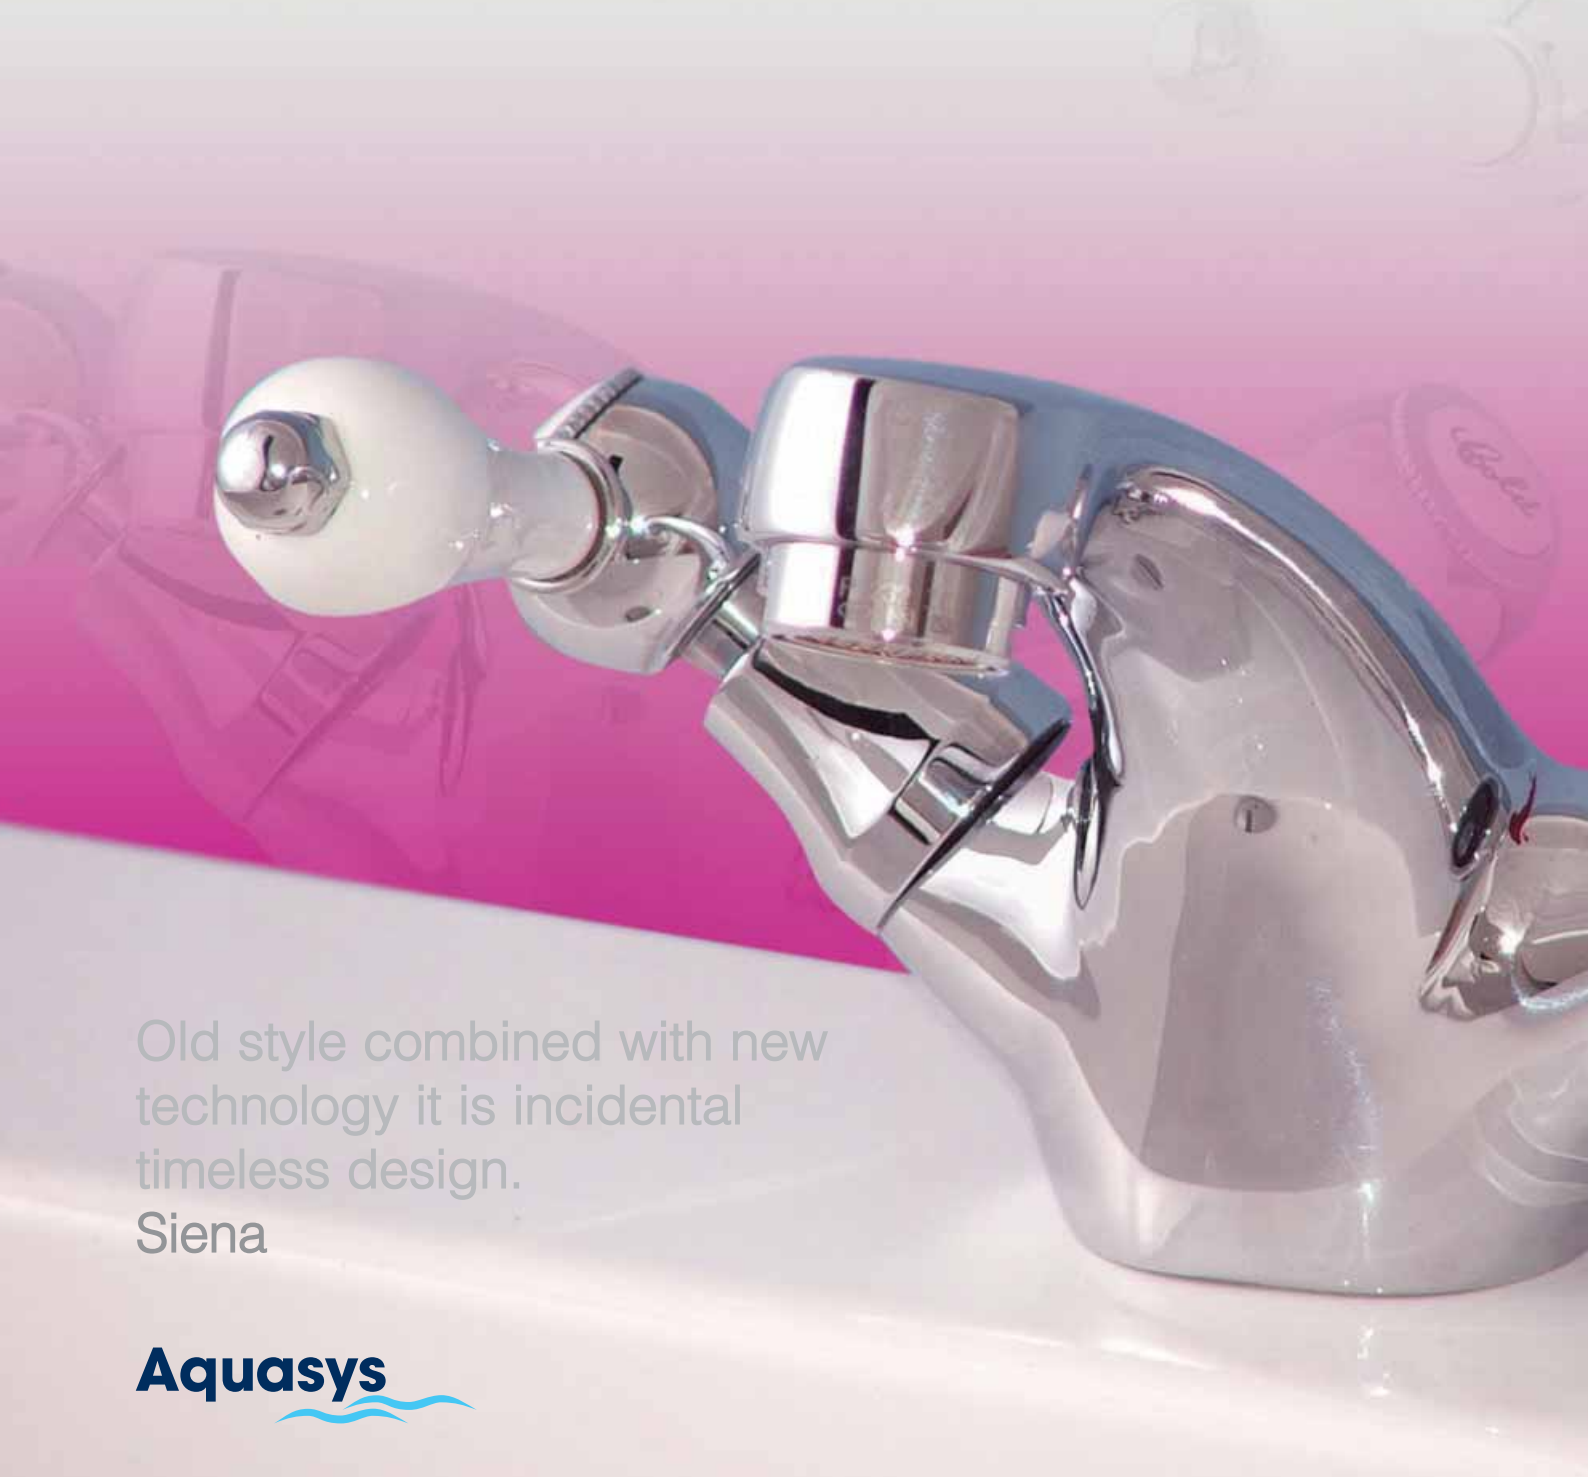

589.04.096

4-hole bath mixer, rim mounted
ก๊อกผสมอ่างอาบน้ำแบบขึ้นจาก
ขอบอ่าง พร้อมชุดฝักบัวสายอ่อน

589.04.431

Intelligent functionality
and compact design.
Blue Wave

Old style combined with new technology it is incidental timeless design.
Siena