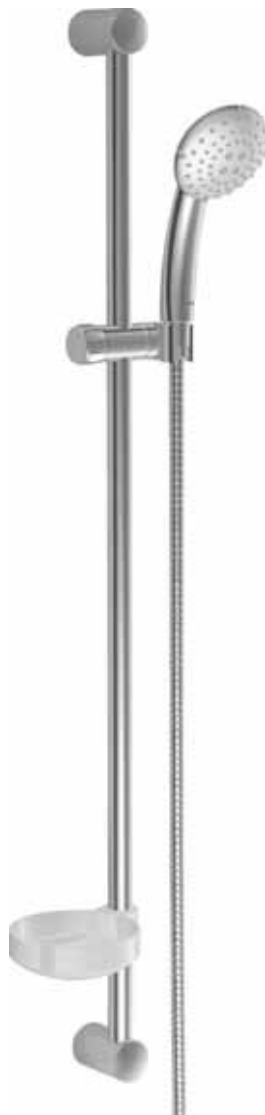

Shower bar 589.03.689
ราวแขวนฝักบัว

This showerhead has
really good head on
its shoulders:
HANSA2DAY

Please see technical details page 281.

Shower set, with wall bar 589.03.270
ชุดราวเลื่อน
พร้อมฝักบัวสายอ่อน

Shower set 3, with bracket 589.05.171
ฝักบัวสายอ่อน 3 ระดับ พร้อมสาย และขอแขวน

Showers HANSABASICJET

.Please see technical details page 282.

Hand shower 1
ฝักบัวสายอ่อน (ไม่รวมสาย)

589.03.631

Hand shower 2
ฝักบัวสายอ่อน 2 ระดับ (ไม่รวมสาย)

589.03.632

Hand shower 3
ฝักบัวสายอ่อน 3 ระดับ (ไม่รวมสาย)

589.03.633

 HANSA

It expects very little – but creates
hours of showering pleasure:
HANSABASICJET

Please see technical details page 282.

Shower set 1, with 600 mm wall bar (without soap holder) ชุดราวเลื่อน พร้อมฝักบัวสายอ่อน 1 ระดับ ขนาด 600 มม.	589.03.236
--	------------

Shower set 1, with 900 mm wall bar (with soap holder) ชุดราวเลื่อน พร้อมฝักบัวสายอ่อน 1 ระดับ ขนาด 600 มม. (พร้อมที่วางสบู่)	589.03.233
---	------------

Shower set 2, with 600 mm wall bar (with soap holder) ชุดราวเลื่อน พร้อมฝักบัวสายอ่อน 2 ระดับ ขนาด 600 มม. (พร้อมที่วางสบู่)	589.03.235
---	------------