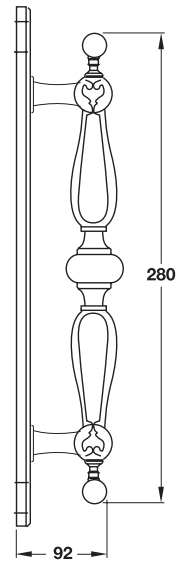

Packing: 1 pc.
ขนาดบรรจุ: 1 ชิ้น

CLASSIC

Pull Handle Sets
ชุดมือจับแบบดึง

CLASSIC

Pull Handle Sets

ENRICO CASSINA®
Enrica Cassina Collection

Brass polished
ทองเหลืองเงา

Cat. No. 901.01.871

Packing: 1 pc.
ขนาดบรรจุ: 1 ชิ้น

ENRICO CASSINA®
Enrico Cassina Collection

Brass polished
ทองเหลืองเงา

Cat. No. 901.01.841

Packing: 1 pc.
ขนาดบรรจุ: 1 ชิ้น

CLASSIC

Pull Handle Sets
ชุดมือจับแบบดึง

CLASSIC

Pull Handle Sets

ENRICO CASSINA®
Enrico Cassina Collection

Brass polished with red spiral
ทองเหลืองเงาสลับเกลียวสีแดง

Cat. No. 901.01.851

Packing: 1 pc.
ขนาดบรรจุ: 1 ชิ้น

CLASSIC

Pull Handle Sets
ชุดมือจับแบบดึง