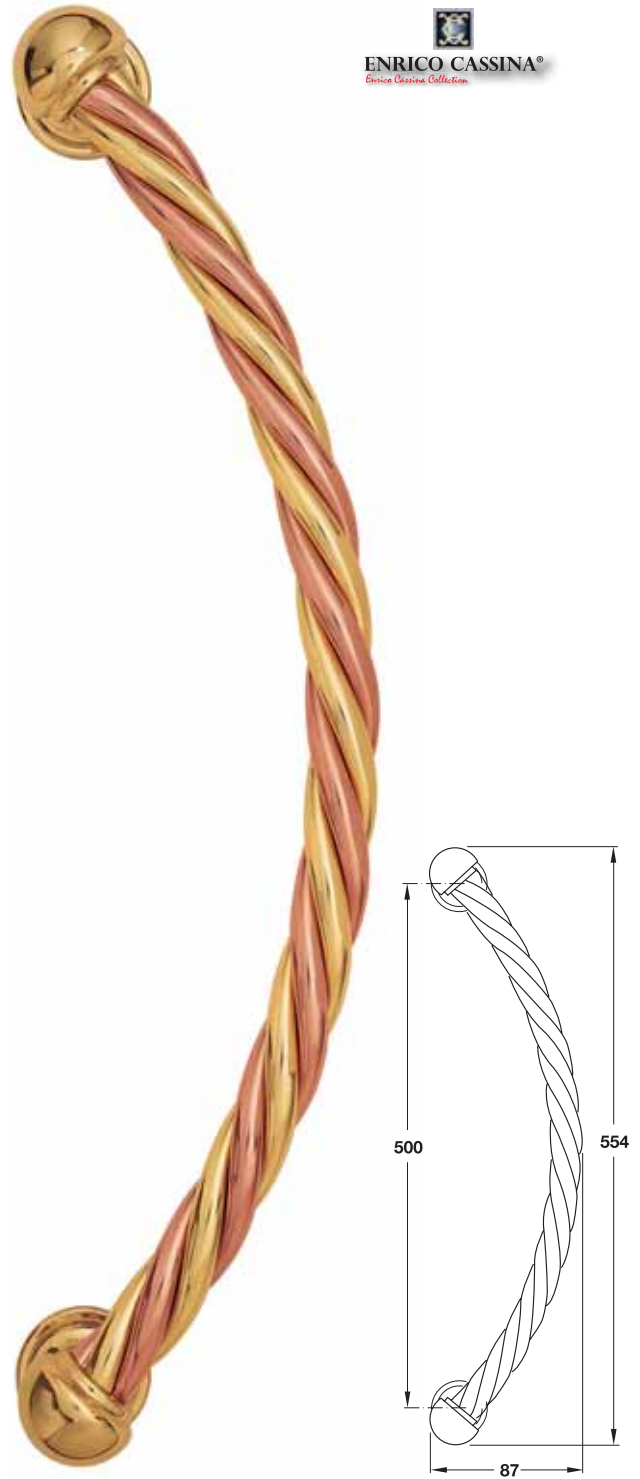

Pull Handle Sets

ENRICO CASSINA®
Enrico Cassina Collection

Brass polished with red spiral
ทองเหลืองเงาสลับเกลียวสีแดง

Cat. No. 901.01.851

Packing: 1 pc.
ขนาดบรรจุ: 1 ชิ้น

CLASSIC

Pull Handle Sets
ชุดมือจับแบบดึง

Brass polished with red spiral
ทองเหลืองเงาสลับเกลียวสีแดง

Cat. No. 901.01.861

Packing: 1 pc.
ขนาดบรรจุ: 1 ชิ้น

CLASSIC

Pull Handle Sets

Note

Brass polished will be delivered as standard.
Finish which shown is Old gold PVD.
This and further finishes are available on request.
See page 2.37 and make your choice!