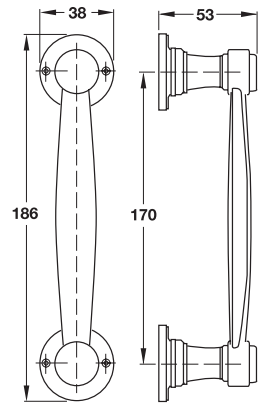

Brass polished
ทองเหลืองเงา

Cat. No. 901.01.241

Packing: 1 pc.
ขนาดบรรจุ: 1 ชิ้น

CLASSIC

Pull Handle Sets
ชุดมือจับแบบดึง