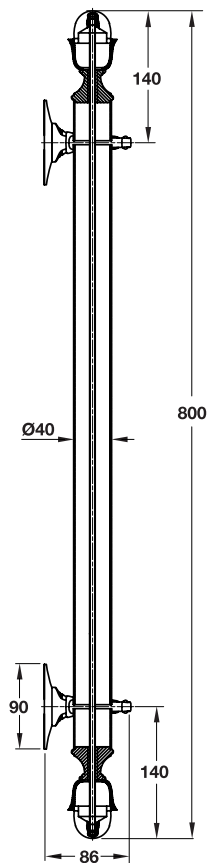

CLASSIC

Pull Handle Sets

Note

Brass polished will be delivered as standard.
Finish which shown is Antique copper.
This and further finishes are available on request.
See page 2.37 and make your choice!

หมายเหตุ

สีของสินค้าตามรหัสด้านล่างจะเป็นสีทองเหลืองเงา
ส่วนสินค้าในภาพจะเป็นสีทองแดงรมดำ
ท่านสามารถเลือกสีตามที่ท่านต้องการได้ในหน้า 2.37

Brass polished
ทองเหลืองเงา

Cat. No. 901.01.891

Finish Antique copper on request available
สีทองแดงรมดำ สามารถสอบถามราคาได้

Packing: 1 pc.
ขนาดบรรจุ: 1 ชิ้น