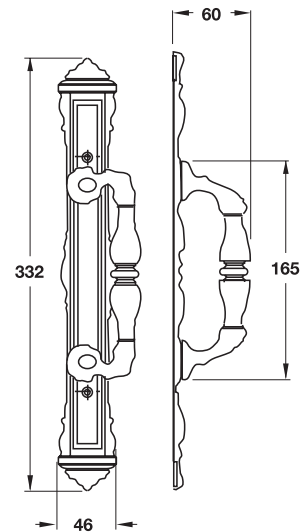

Brass polished
ทองเหลืองเงา

Cat. No. 901.01.271

Packing: 1 pc.
ขนาดบรรจุ: 1 ชิ้น

Note

All handles from page 2.50 – 2.61 will be delivered with fixing material.

หมายเหตุ

สินค้ามือจับในหน้า 2.50-2.61 จะมีมาพร้อมอุปกรณ์ยึดติด