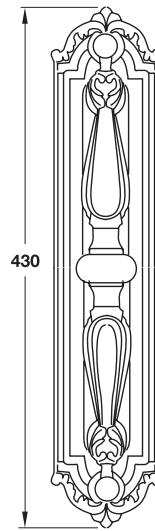

Packing: 1 pc.
ขนาดบรรจุ: 1 ชิ้น

CLASSIC

Pull Handle Sets
ชุดมือจับแบบดึง

CLASSIC

Pull Handle Sets

ENRICO CASSINA®
Enrica Cassina Collection

Brass polished
ทองเหลืองเงา

Cat. No. 901.01.871

Packing: 1 pc.
ขนาดบรรจุ: 1 ชิ้น

ENRICO CASSINA®
Enrico Cassina Collection

Brass polished
ทองเหลืองเงา

Cat. No. 901.01.841

Packing: 1 pc.
ขนาดบรรจุ: 1 ชิ้น

CLASSIC

Pull Handle Sets
ชุดมือจับแบบดึง

CLASSIC