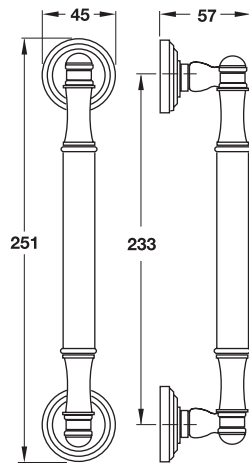

CLASSIC

Pull Handle Sets

ENRICO CASSINA®
Enrico Cassina Collection

Brass polished
ทองเหลืองเงา

Cat. No. 901.01.251

Packing: 1 pc.
ขนาดบรรจุ: 1 ชิ้น