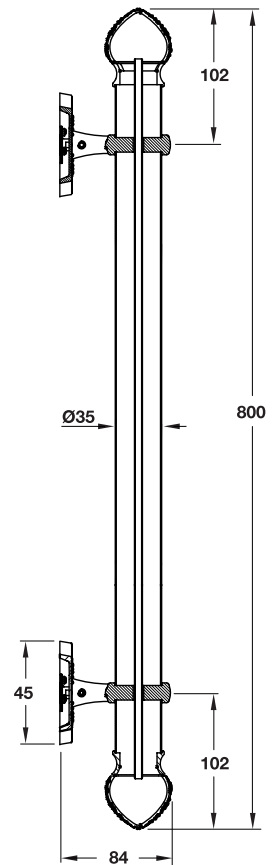

Pull Handle Sets

ENRICO CASSINA®
Enrico Cassina Collection

Brass polished with red spiral
ทองเหลืองเงาสลับเกลียวสีแดง

Cat. No. 901.01.851

Packing: 1 pc.
ขนาดบรรจุ: 1 ชิ้น

CLASSIC

Pull Handle Sets
ชุดมือจับแบบดึง

Brass polished with red spiral
ทองเหลืองเงาสลับเกลียวสีแดง

Cat. No. 901.01.861

Packing: 1 pc.
ขนาดบรรจุ: 1 ชิ้น

CLASSIC

Pull Handle Sets

Note

Brass polished will be delivered as standard.
Finish which shown is Old gold PVD.
This and further finishes are available on request.
See page 2.37 and make your choice!

Packing: 1 pc.
ขนาดบรรจุ: 1 ชิ้น

ENRICO CASSINA®
Enrico Cassina Collection

CLASSIC

Pull Handle Sets
ชุดมือจับแบบดึง

Brass polished
ทองเหลืองเงา

Cat. No. 901.01.881

Packing: 1 pc.
ขนาดบรรจุ: 1 ชิ้น

CLASSIC