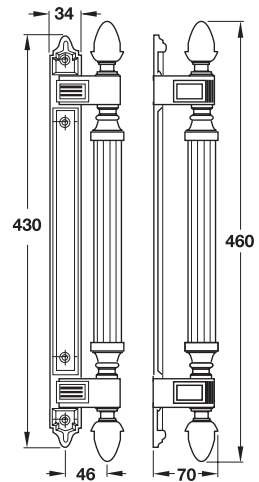

Brass polished
ทองเหลืองเงา

Cat. No. 901.01.261

Packing: 1 pc.
ขนาดบรรจุ: 1 ชิ้น

CLASSIC

Pull Handle Sets
ชุดมือจับแบบดึง