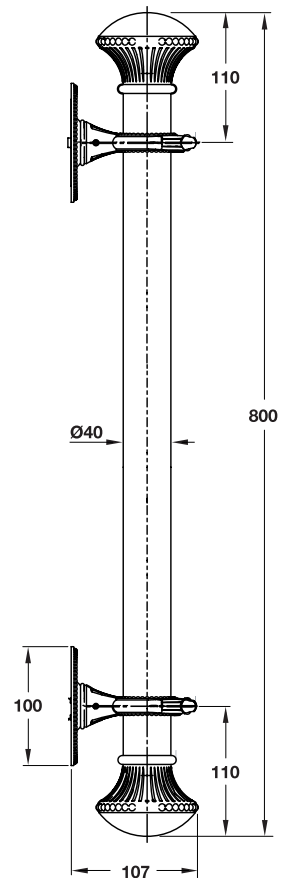

CLASSIC

Pull Handle Sets
ชุดมือจับแบบดึง

Brass polished
ทองเหลืองเงา

Cat. No. 901.01.911

Finish Antique bronze on request available
สีทองเหลืองรมดำ สามารถสอบถามราคาได้

Packing: 1 pc.
ขนาดบรรจุ: 1 ชิ้น