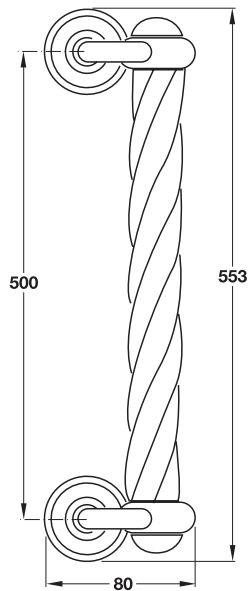

Packing: 1 pc.
ขนาดบรรจุ: 1 ชิ้น

CLASSIC

Pull Handle Sets
ชุดมือจับแบบดึง

CLASSIC

Pull Handle Sets

ENRICO CASSINA®
Enrica Cassina Collection

Brass polished
ทองเหลืองเงา

Cat. No. 901.01.871

Packing: 1 pc.
ขนาดบรรจุ: 1 ชิ้น

ENRICO CASSINA®
Enrico Cassina Collection

Brass polished
ทองเหลืองเงา

Cat. No. 901.01.841

Packing: 1 pc.
ขนาดบรรจุ: 1 ชิ้น

CLASSIC

Pull Handle Sets
ชุดมือจับแบบดึง

CLASSIC

Pull Handle Sets

ENRICO CASSINA®
Enrico Cassina Collection

Brass polished with red spiral
ทองเหลืองเงาสลับเกลียวสีแดง

Cat. No. 901.01.851

Packing: 1 pc.
ขนาดบรรจุ: 1 ชิ้น

CLASSIC

Pull Handle Sets
ชุดมือจับแบบดึง