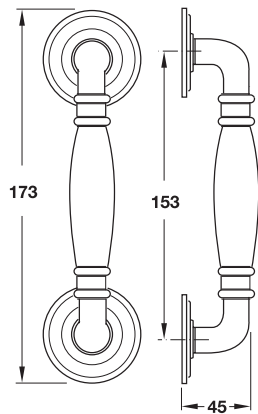

Packing: 1 pc.
ขนาดบรรจุ: 1 ชิ้น

CLASSIC

Pull Handle Sets
ชุดมือจับแบบดึง

CLASSIC

Pull Handle Sets

ENRICO CASSINA®
Enrica Cassina Collection

Brass polished
ทองเหลืองเงา

Cat. No. 901.01.871

Packing: 1 pc.
ขนาดบรรจุ: 1 ชิ้น

ENRICO CASSINA®
Enrico Cassina Collection

Brass polished
ทองเหลืองเงา

Cat. No. 901.01.841

Packing: 1 pc.
ขนาดบรรจุ: 1 ชิ้น

CLASSIC

Pull Handle Sets
ชุดมือจับแบบดึง

CLASSIC

Pull Handle Sets

ENRICO CASSINA®
Enrico Cassina Collection

Brass polished with red spiral
ทองเหลืองเงาสลับเกลียวสีแดง

Cat. No. 901.01.851

Packing: 1 pc.
ขนาดบรรจุ: 1 ชิ้น

CLASSIC

Pull Handle Sets
ชุดมือจับแบบดึง