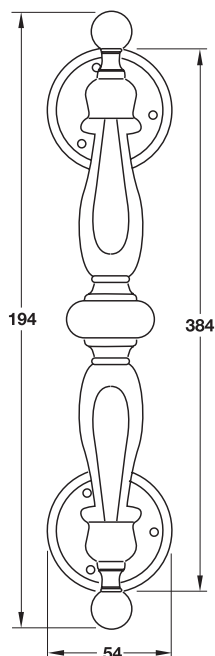

CLASSIC

Pull Handle Sets

Note

Brass polished will be delivered as standard.
Finish which shown is Old gold PVD.
This and further finishes are available on request.
See page 2.37 and make your choice!

หมายเหตุ

สีของสินค้าตามรหัสด้านล่างจะเป็นสีทองเหลืองเงา
ส่วนสินค้าในภาพจะเป็นสีทองรมดำเคลือบ PVD
ท่านสามารถเลือกสีตามที่ท่านต้องการได้ในหน้า 2.37

Brass polished
ทองเหลืองเงา

Cat. No. 901.01.831

Finish Antique copper on request available
สีทองรมดำเคลือบ PVD สามารถสอบถามราคาได้

Packing: 1 pc.
ขนาดบรรจุ: 1 ชิ้น