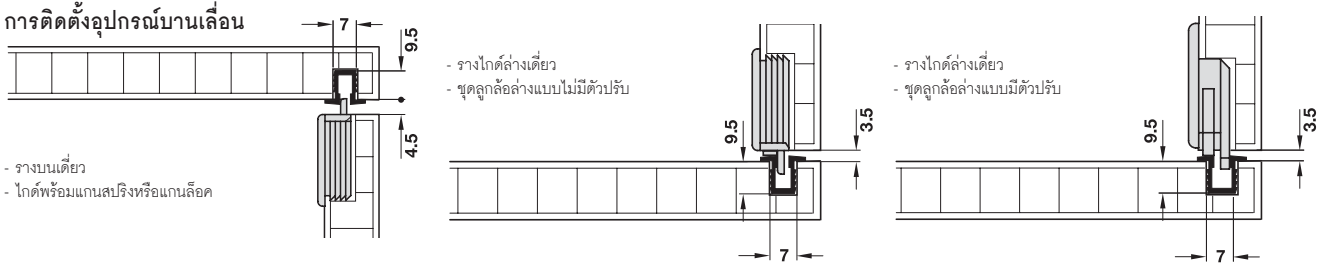

Installation

การติดตั้งอุปกรณ์บานเลื่อน

Set without running track

ชุดอุปกรณ์ (ไม่รวมราง)

Consisting of: ขนาดความยาว		For 1-leaf สำหรับ 1 บาน	For 2-leaf สำหรับ 2 บาน
Guide with spring loaded bolt and Bottom roller โถงพร้อมแกนสปริงรับน้ำหนักและลูกกลิ้งล่าง		494.00.11182	494.00.111
Guide with spring loaded bolt and Bottom roller with height adjustment โถงพร้อมแกนสปริงรับน้ำหนักและลูกกลิ้งล่างพร้อมตัวปรับ		494.00.11282	494.00.112
Guide with lockable bolt and bottom roller โถงพร้อมแกนล็อกและลูกกลิ้งล่าง		494.00.11382	494.00.113
Guide with lockable bolt and bottom roller with height adjustment โถงพร้อมแกนล็อกและลูกกลิ้งล่างพร้อมตัวปรับ		494.00.11482	494.00.114