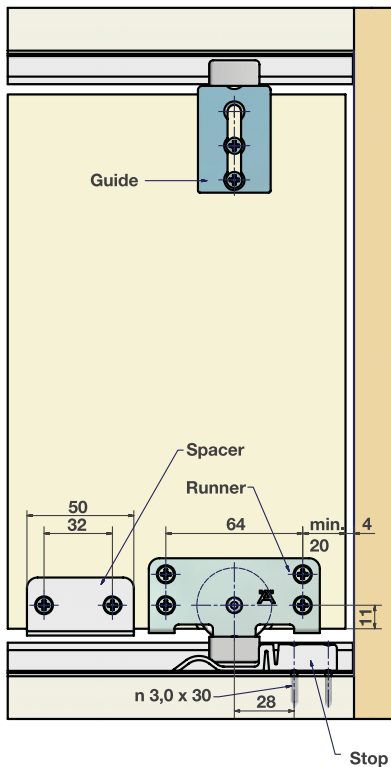

Infront 40 kg Furniture fitting runner

Infront 40 อุปกรณ์บานเลื่อนสำหรับประตูที่มีน้ำหนักไม่เกิน 40 กก.

1

- สำหรับประตู 2 บาน
- ความหนาประตู: 18 มม.
- น้ำหนักบานประตู: ไม่เกิน 40 กก.
- ความสูงประตู: ไม่เกิน 2100 มม
- ความกว้างประตู: ไม่เกิน 1300 มม
- ชุดลูกกลิ้งระบบลูกปืน ไนลอนสีขาว
- การติดตั้ง: ติดตั้งโค้ดและชุดลูกกลิ้งด้วยสกรู

Installation

การติดตั้งอุปกรณ์บานเลื่อน

Dimension

ขนาด

ในขั้นแรกให้นำบานประตูและโค้ดบานสอดเข้าไปในรางก่อน แล้วจึงทำการขันสกรูเพื่อยึดโค้ดบานและบานประตู

Blister-pack

	Cat. No. รหัสสินค้า
Complete fitting set for 2 doors without running track อุปกรณ์ครบชุดสำหรับ 2 บาน (ไม่รวมราง)	494.00.1110
Complete fitting set for 2 doors with running track อุปกรณ์ครบชุดสำหรับ 2 บานพร้อมราง	494.00.11001