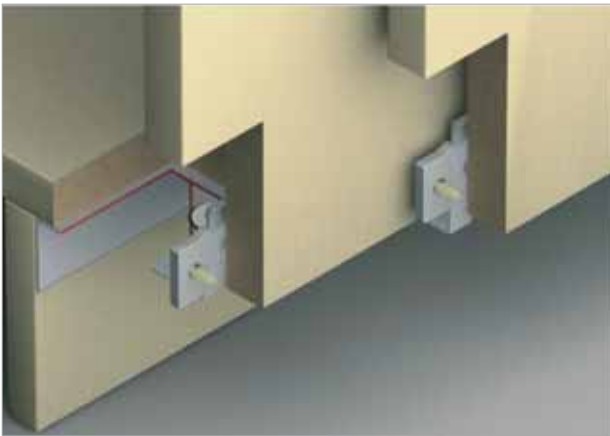

Sliding Door Fitting ST18, door weight up to 65 kg

อุปกรณ์บานเลื่อน ST18 สำหรับประตูที่มีน้ำหนักไม่เกิน 65 กก.

1

- ความหนาของประตู: สูงสุด 21 และ 28 มม.
- วัสดุ: เหล็ก
- สี: สีกัลวาไนซ์
- การติดตั้ง: ติดตั้งชุดลูกกลิ้งและไกด์ด้วยสกรู