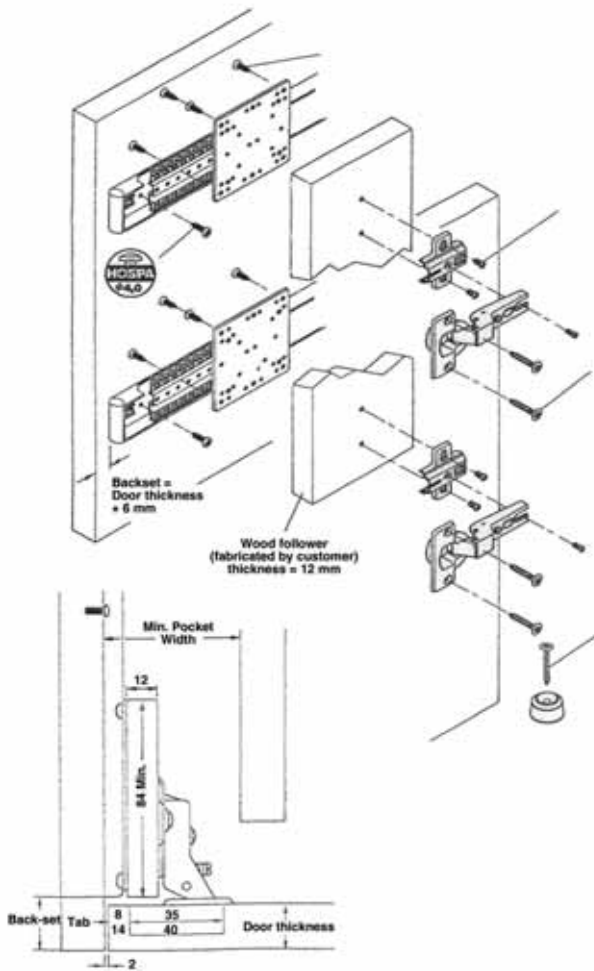

Pivot sliding door fitting

รางบานซ่อน

1

- วัสดุ: เหล็ก
- สี: กัลวานไนส์
- ระบบ: รางลูกปืน 2 ด้าน พร้อมบานพับและ ขารอง
  เหมาะใช้กับตู้โทรทัศน์และ ตู้เครื่องเสียง และบาร์ภายในบ้าน

อุปกรณ์ 1 ชุด ประกอบด้วย

- รางบานซ่อน 1 ชุด
- บานพับในขอบ 2 ตัว
- ฐานบานพับ 2 ตัว
- สลัวยึดบานพับ 4 ตัว
- สลัวยึดฐานบานพับ 4 ตัว
- สำหรับบานเลื่อนน้ำหนักเบา

Length ขนาดความยาว	Cat. No. รหัสสินค้า
300 mm	408.31.330P
350 mm	408.31.335P
400 mm	408.31.340P
450 mm	408.31.345P
500 mm	408.31.350P
550 mm	408.31.355P
600 mm	408.31.360P

Packing: 1 set per pack
ขนาดบรรจุ: 1 ชุดต่อแพ็ค