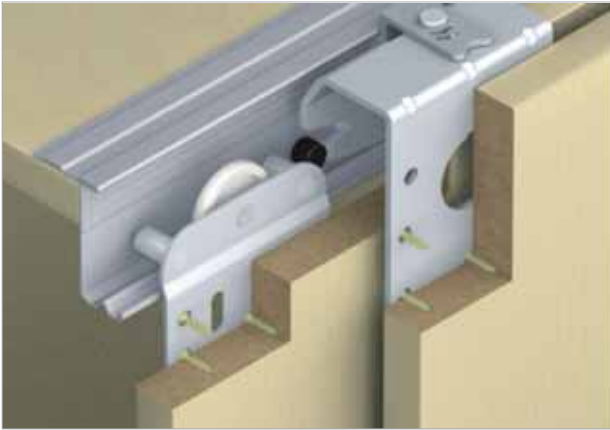

Sliding Door Fitting ST18, door weight up to 65 kg

อุปกรณ์บานเลื่อน ST18 สำหรับประตูที่มีน้ำหนักไม่เกิน 65 กก.

1

- ความหนาของประตู: สูงสุด 21 และ 28 มม.
- วัสดุ: เหล็ก
- สี: สีกัลวาไนซ์
- การติดตั้ง: ติดตั้งชุดลูกกลิ้งและไกด์ด้วยสกรู