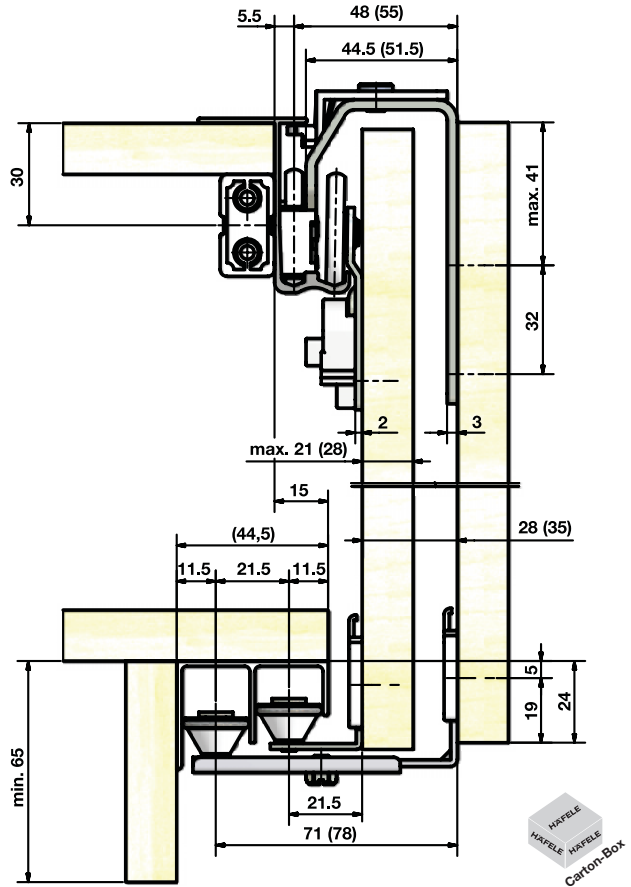

Sliding Door Fitting ST18, door weight up to 65 kg

อุปกรณ์บานเลื่อน ST18 สำหรับประตูที่มีน้ำหนักไม่เกิน 65 กก.

1

- ความหนาของประตู: สูงสุด 21 และ 28 มม.
- วัสดุ: เหล็ก
- สี: สีกัลวาไนซ์
- การติดตั้ง: ติดตั้งชุดลูกกลิ้งและไกด์ด้วยสกรู

Dimension

ขนาด

A

- เพื่อบานเลื่อนที่เลื่อนได้เรียบลื่น
- ติดตั้งได้อย่างง่ายดายและรวดเร็ว

	Cat. No. รหัสสินค้า
Complete fitting set for 2-leaf doors, max. door thickness 21 mm อุปกรณ์ครบชุดสำหรับ 2 บาน หน้าบานหนาไม่เกิน 21 มม.	400.51.120
Complete fitting set for 2-leaf doors, max. door thickness 27 mm อุปกรณ์ครบชุดสำหรับ 2 บาน หน้าบานหนาไม่เกิน 27 มม.	400.51.121
Complete fitting set for 3-leaf doors, max. door thickness 21 mm อุปกรณ์ครบชุดสำหรับ 3 บาน หน้าบานหนาไม่เกิน 21 มม.	400.51.122
Complete fitting set for 3-leaf doors, max. door thickness 27 mm อุปกรณ์ครบชุดสำหรับ 3 บาน หน้าบานหนาไม่เกิน 27 มม.	400.51.123