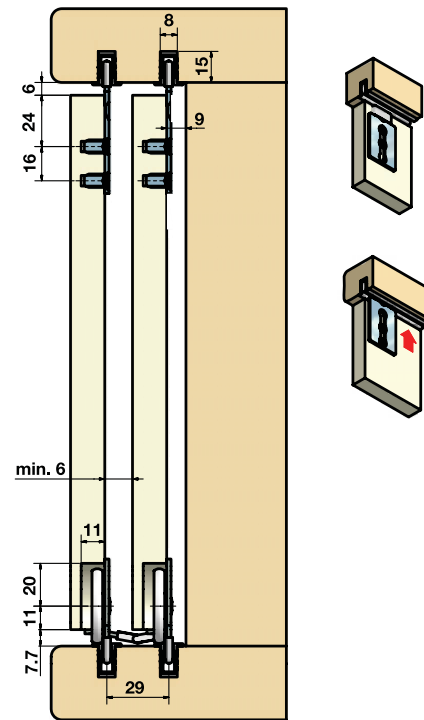

Installation

การติดตั้งอุปกรณ์บานเลื่อน

Set without running track

ชุดอุปกรณ์ (ไม่รวมราง)

Consisting of: ขนาดความยาว		For 1-leaf สำหรับ 1 บาน	For 2-leaf สำหรับ 2 บาน
Guide with spring loaded bolt and Bottom roller โถงพร้อมแกนสปริงรับน้ำหนักและลูกกลิ้งล่าง		494.00.11182	494.00.111
Guide with spring loaded bolt and Bottom roller with height adjustment โถงพร้อมแกนสปริงรับน้ำหนักและลูกกลิ้งล่างพร้อมตัวปรับ		494.00.11282	494.00.112
Guide with lockable bolt and bottom roller โถงพร้อมแกนล็อกและลูกกลิ้งล่าง		494.00.11382	494.00.113
Guide with lockable bolt and bottom roller with height adjustment โถงพร้อมแกนล็อกและลูกกลิ้งล่างพร้อมตัวปรับ		494.00.11482	494.00.114

Infront 40 kg Furniture fitting runner

Infront 40 อุปกรณ์บานเลื่อนสำหรับประตูที่มีน้ำหนักไม่เกิน 40 กก.

1

- สำหรับประตู 2 บาน
- ความหนาประตู: 18 มม.
- น้ำหนักบานประตู: ไม่เกิน 40 กก.
- ความสูงประตู: ไม่เกิน 2100 มม
- ความกว้างประตู: ไม่เกิน 1300 มม
- ชุดลูกกลิ้งระบบลูกปืน ไนลอนสีขาว
- การติดตั้ง: ติดตั้งโค้ดและชุดลูกกลิ้งด้วยสกรู

Installation

การติดตั้งอุปกรณ์บานเลื่อน

Dimension

ขนาด

ในขั้นแรกให้นำบานประตูและโค้ดบานสอดเข้าไปในรางก่อน แล้วจึงทำการขันสกรูเพื่อยึดโค้ดบานและบานประตู

Blister-pack

	Cat. No. รหัสสินค้า
Complete fitting set for 2 doors without running track อุปกรณ์ครบชุดสำหรับ 2 บาน (ไม่รวมราง)	494.00.1110
Complete fitting set for 2 doors with running track อุปกรณ์ครบชุดสำหรับ 2 บานพร้อมราง	494.00.11001