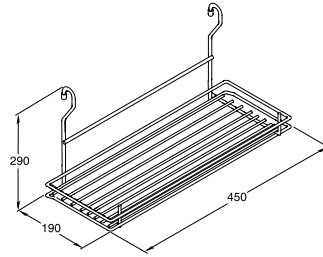

Packing: 1 pc.
ขนาดบรรจุ: 1 ชั้น

- วัสดุ: เหล็ก
- สี: สีโครมเงา

Version รูปแบบ	Cat. No. รหัสสินค้า
Multi purpose rack ชั้นแขวนเอนกประสงค์	521.55.210

Packing: 1 pc.
ขนาดบรรจุ: 1 ชั้น

- วัสดุ: เหล็ก
- สี: สีโครมเงา