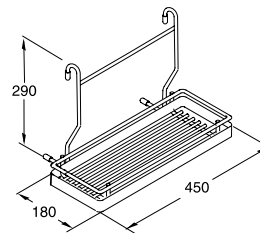

- วัสดุ: เหล็ก
- สี: สีโครมเงา

Version รูปแบบ	Cat. No. รหัสสินค้า
Paper roll holder ชั้นแขวนกระดาษเช็ดมือ	521.55.300

Packing: 1 pc.
ขนาดบรรจุ: 1 ชั้น