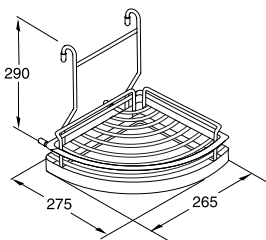

- วัสดุ: เหล็ก
- สี: สีโครมเงา

Version รูปแบบ	Cat. No. รหัสสินค้า
Cutlery holder ชั้นแขวนมีดและส้อม	521.29.200

Packing: 1 pc.
ขนาดบรรจุ: 1 ชั้น

- วัสดุ: เหล็ก
- สี: สีโครมเงา

Version รูปแบบ	Cat. No. รหัสสินค้า
Corner rack ชั้นแขวนเข้ามุม	521.55.330

Packing: 1 pc.
ขนาดบรรจุ: 1 ชั้น