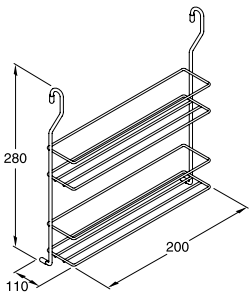

อุปกรณ์ราวแขวน

- วัสดุ: เหล็ก
- สี: สีโครมเงา

Version รูปแบบ	Cat. No. รหัสสินค้า
Multi purpose rack ชั้นแขวนกระดาดเซ็ดมือ	521.55.260

Packing: 1 pc.
ขนาดบรรจุ: 1 ชั้น

- วัสดุ: เหล็ก
- สี: สีโครมเงา

Version รูปแบบ	Cat. No. รหัสสินค้า
Spice rack ชั้นแขวนเครื่องปรุง	521.55.200