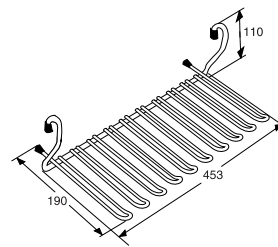

- วัสดุ: เหล็ก
- สี: สีโครมเงา

Version รูปแบบ	Cat. No. รหัสสินค้า
Wine glass holder ชั้นวางแก้วไวน์	521.55.240

Packing: 1 pc.
ขนาดบรรจุ: 1 ชั้น