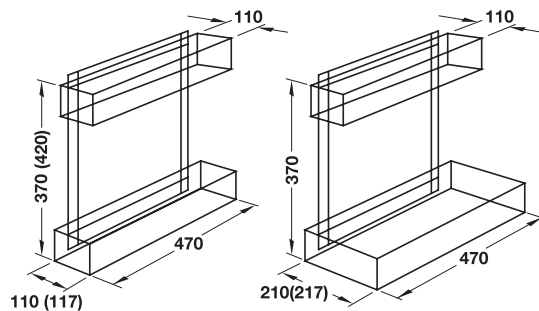

ตะแกรงคว่ำจานแบบเรียบ

Dimension A x B mm ขนาด A x B มม.	Cat. No. รหัสสินค้า
414 x 263	544.01.224
564 x 263	544.01.227
764 x 263	544.01.228
864 x 263	544.01.229

Packing: 1 pc.
ขนาดบรรจุ: 1 ชิ้น

Drip off rack, flat

ตะแกรงคว่ำจาน สำหรับจานแบน

Dimension A x B mm ขนาด A x B มม.	Cat. No. รหัสสินค้า
414 x 263	544.01.204
564 x 263	544.01.207
764 x 263	544.01.208
864 x 263	544.01.209

Packing: 1 pc.
ขนาดบรรจุ: 1 ชิ้น

Drip off rack set

ชุดตะแกรงคว่ำจาน

Dimension A x B mm ขนาด A x B มม.	Cat. No. รหัสสินค้า
180 x 790	544.04.020

Packing: 1 pc.
ขนาดบรรจุ: 1 ชิ้น

Extension for under sinks

ตะแกรงแขวนใต้อ่างล้างจาน

Version 140 mm
แบบ 140 มม.

Version 240 mm
แบบ 240 มม.