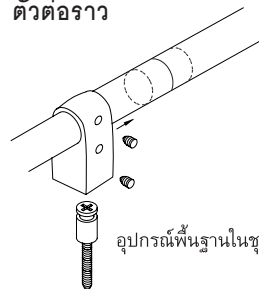

Steel railing system

อุปกรณ์ราวแขวน

- วัสดุ: ราวเหล็ก และตัวยึดซิงค์อัลลอยด์
- สี: ราวและตัวยึด สีโครมเงา
- รูปแบบ: สามารถวางตำแหน่งบนราวได้อย่างอิสระ
- เส้นผ่านศูนย์กลาง: Ø 16 มม.

อุปกรณ์

ราว 1 ตัว

ฝาปิดปลาย 2 ตัว

ตัวรับราว 2 ตัว

ชุดอุปกรณ์สำหรับติดตั้ง 1 ชุด

Length mm ความยาว มม.	Cat. No. รหัสสินค้า
600	485.22.33206
1,000	485.22.33210
1,200	485.22.33212

Packing: 1 set
ขนาดบรรจุ: 1 ชุด

Railing tube 90°

ท่อโค้ง 90°

- วัสดุ: เหล็ก

Tube diameter mm ขนาดเส้นผ่าศูนย์กลาง มม.	Cat. No. รหัสสินค้า
16	521.51.250

Packing: 1 pc.
ขนาดบรรจุ: 1 ชิ้น

Railing tube 135°

ท่อโค้ง 135°

- วัสดุ: เหล็ก

Tube diameter mm ขนาดเส้นผ่าศูนย์กลาง มม.	Cat. No. รหัสสินค้า
16	521.51.260

Packing: 1 pc.
ขนาดบรรจุ: 1 ชิ้น

Tube connector

ตัวต่อราว

- วัสดุ: พลาสติก

Version รูปแบบ	Cat. No. รหัสสินค้า
For tube diameter 16 mm ขนาดเส้นผ่าศูนย์กลาง 16 มม.	521.16.007

Packing: 1 set
ขนาดบรรจุ: 1 ชุด

Steel railing system