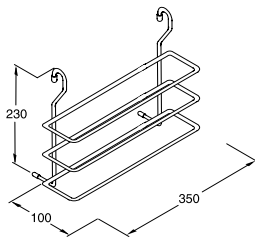

Steel railing system

อุปกรณ์ราวแขวน

- วัสดุ: เหล็ก
- สี: สีโครมเงา

Version รูปแบบ	Cat. No. รหัสสินค้า
Multi purpose rack ชั้นแขวนกระดาดเซ็ดมือ	521.55.260

Packing: 1 pc.
ขนาดบรรจุ: 1 ชั้น