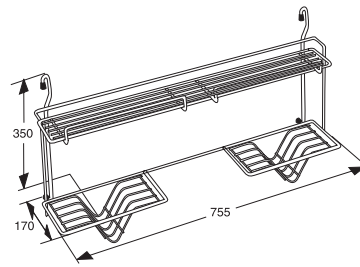

Packing: 1 pc.
ขนาดบรรจุ: 1 ชั้น

- วัสดุ: เหล็ก
- สี: สีโครมเงา

Version รูปแบบ	Cat. No. รหัสสินค้า
Corner rack ชั้นแขวนเข้ามุม	521.55.330

Packing: 1 pc.
ขนาดบรรจุ: 1 ชั้น

- วัสดุ: เหล็ก
- สี: สีโครมเงา

Version รูปแบบ	Cat. No. รหัสสินค้า
Hanging plate rack ชั้นแขวนคว่ำจาน	521.53.210