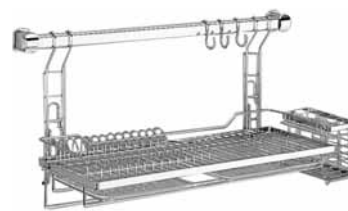

• วัสดุ: สแตนเลส

Multi purpose rack ชั้นวางเอนกประสงค์	Cat. No. รหัสสินค้า
Dimension 620 x 255 x 320 mm ขนาด 620 x 255 x 320 มม.	522.53.206

Packing: 1 pc.
ขนาดบรรจุ: 1 ชิ้น