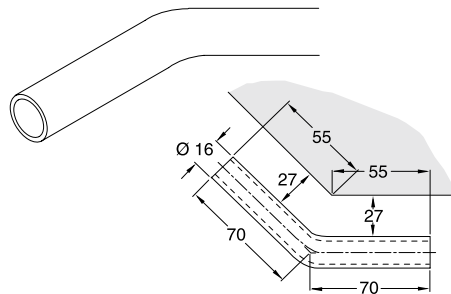

- วัสดุ: เหล็ก
- สีโครมเงา

Plate holder ตะแกรงวางจาน	Cat. No. รหัสสินค้า
Dimension 283 x 219 x 100 mm ขนาด 283 x 219 x 100 มม.	544.05.200

- วัสดุ: เหล็ก
- สีโครมเงา

Wine glass holder (2 lines) ที่แขวนแก้วไวน์คู่	Cat. No. รหัสสินค้า
Dimension 340 x 216 x 70 mm ขนาด 340 x 216 x 70 มม.	544.05.240

Steel railing system

อุปกรณ์ราวแขวน

- วัสดุ: ราวเหล็ก และตัวยึดซิงค์อัลลอยด์
- สี: ราวและตัวยึด สีโครมเงา
- รูปแบบ: สามารถวางตำแหน่งบนราวได้อย่างอิสระ
- เส้นผ่านศูนย์กลาง: Ø 16 มม.

อุปกรณ์

ราว 1 ตัว

ฝาปิดปลาย 2 ตัว

ตัวรับราว 2 ตัว

ชุดอุปกรณ์สำหรับติดตั้ง 1 ชุด

Length mm ความยาว มม.	Cat. No. รหัสสินค้า
600	485.22.33206
1,000	485.22.33210
1,200	485.22.33212

Packing: 1 set
ขนาดบรรจุ: 1 ชุด

Railing tube 90°

ท่อโค้ง 90°

- วัสดุ: เหล็ก

Tube diameter mm ขนาดเส้นผ่าศูนย์กลาง มม.	Cat. No. รหัสสินค้า
16	521.51.250

Packing: 1 pc.
ขนาดบรรจุ: 1 ชิ้น

Railing tube 135°

ท่อโค้ง 135°

- วัสดุ: เหล็ก

Tube diameter mm ขนาดเส้นผ่าศูนย์กลาง มม.	Cat. No. รหัสสินค้า
16	521.51.260