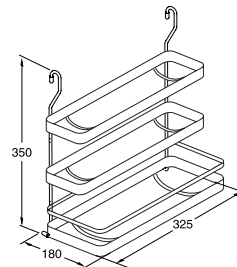

Packing: 1 pc.
ขนาดบรรจุ: 1 ชั้น

- วัสดุ: เหล็ก
- สี: สีโครมเงา

Version รูปแบบ	Cat. No. รหัสสินค้า
Spice holder ชั้นวางเครื่องปรุง	521.55.310

Packing: 1 pc.
ขนาดบรรจุ: 1 ชั้น

- วัสดุ: เหล็ก
- สี: สีโครมเงา