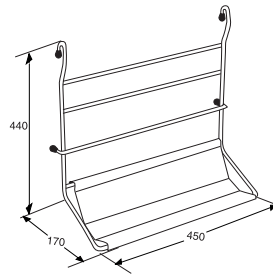

Packing: 1 pc.
ขนาดบรรจุ: 1 ชิ้น

- วัสดุ: เหล็ก
- สี: สีโครมเงา

Version รูปแบบ	Cat. No. รหัสสินค้า
Magazine rack ชั้นวางหนังสือ	521.55.230

Packing: 1 pc.
ขนาดบรรจุ: 1 ชิ้น

- วัสดุ: เหล็ก
- สี: สีโครมเงา

Version รูปแบบ	Cat. No. รหัสสินค้า
Utensil holder ชั้นแขวนทัพพี	521.53.230