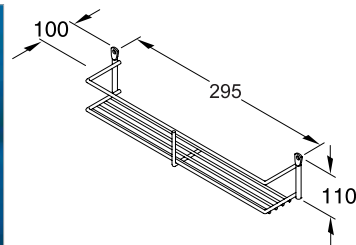

Screw on wire ware

ตะแกรงยึดผนัง

- วัสดุ: เหล็ก

Version รูปแบบ	Cat. No. รหัสสินค้า
Multi purpose screw-on rack ชั้นตะแกรงอเนกประสงค์	540.36.200

Packing: 1 pc.
ขนาดบรรจุ: 1 ชั้น