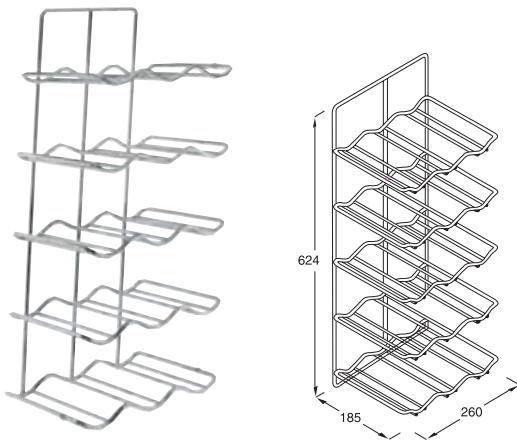

ชุดตะแกรงคว่ำจาน

Dimension A x B mm ขนาด A x B มม.	Cat. No. รหัสสินค้า
180 x 790	544.04.020

Packing: 1 pc.
ขนาดบรรจุ: 1 ชิ้น

Extension for under sinks

ตะแกรงแขวนใต้อ่างล้างจาน

Version 140 mm
แบบ 140 มม.

Version 240 mm
แบบ 240 มม.

- วัสดุ: เหล็ก
- สี: สโครม
- ขนาด: 470 x 420 มม. (D x H)
- ความยาวในการตั้ง: 365 มม.
- ลักษณะการยึด: ใช้ทั้งขั้วและขา
- การติดตั้ง: ติดตั้งด้วยสลักที่แผงข้าง

Internal width mm ความกว้างภายในของตู้ มม.	Cat. No. รหัสสินค้า
140	545.48.238
240	545.48.239

Packing: 1 pc.
ขนาดบรรจุ: 1 ชิ้น

Wine rack

ชุดเก็บไวน์

- วัสดุ: เหล็ก
- สี: สีโครม
- แบบ: บรรจุได้ 15 ขวด
- การติดตั้ง: ติดตั้งด้วยสกรูเข้าที่ผนัง

Wine rack ชุดเก็บไวน์	Cat. No. รหัสสินค้า
Dimension 260 x 185 x 624 mm ขนาด 260 x 185 x 624 มม.	541.92.200