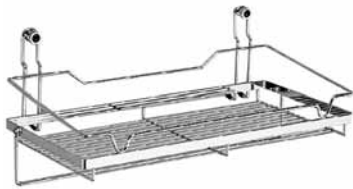

Stainless steel railing system

อุปกรณ์ราวสแตนเลส

• วัสดุ: สแตนเลส

Multi purpose rack ชั้นวางเอนกประสงค์	Cat. No. รหัสสินค้า
Dimension 450 x 185 x 370 mm ขนาด 450 x 185 x 370 มม.	522.51.204

Packing: 1 pc.
ขนาดบรรจุ: 1 ชิ้น