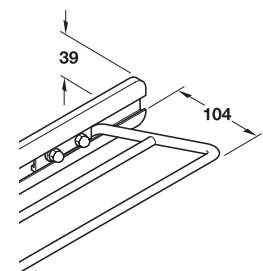

- วัสดุ: เหล็ก

Version รูปแบบ	Cat. No. รหัสสินค้า
Screw-on hook rail with 5 hooks ขอแขวน 5 ตัว	520.04.207

Packing: 1 pc.
ขนาดบรรจุ: 1 ชั้น

Screw on wire ware

ตะแกรงยึดผนัง

Screw-on rack with glass shelf ชั้นวางสแตนเลส พร้อมเพลากระจก	Cat. No. รหัสสินค้า
Dimension 470 x 280 x 320 mm ขนาด 470 x 280 x 320 มม.	547.65.204

Packing: 1 pc.
ขนาดบรรจุ: 1 ชั้น

Internal cabinet width mm ความกว้างภายในของตู้ มม.	Cat. No. รหัสสินค้า
800	552.54.208
900	552.54.209

Packing: 1 pc.
ขนาดบรรจุ: 1 ชั้น

Towel rails with extending runner

ราวแขวนผ้าแบบสไลด์

- วัสดุ: รางเหล็ก และฝาปิดพลาสติก
- สี: แกนและฝาปิดสีโครม รางสีกัลวาไนซ์
- แบบ: เสริมความยาวได้
- ความยาวของราง: 260 มม.
- สามารถเลื่อนได้: 165 มม.
- อุปกรณ์: แกนยึด 2 ชั้น ติดตั้งด้วยสกรูด้านข้าง

Version รูปแบบ	Cat. No. รหัสสินค้า
With 2 arms, 325 mm แบบ 2 แขน ขนาด 325 มม.	510.55.241
With 2 arms, 410 mm แบบ 2 แขน ขนาด 410 มม.	510.36.241