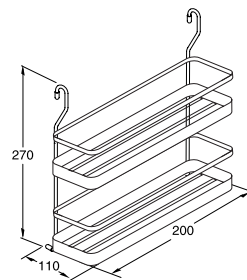

Steel railing system

อุปกรณ์ราวแขวน

2

- วัสดุ: เหล็ก
- สี: สีโครมเงา

Version รูปแบบ	Cat. No. รหัสสินค้า
Lid rack ชั้นวางฝาปิดภาชนะ	521.63.280

Packing: 1 pc.
ขนาดบรรจุ: 1 ชั้น

- วัสดุ: เหล็ก
- สี: สีโครมเงา

Version รูปแบบ	Cat. No. รหัสสินค้า
Cutlery holder ชั้นแขวนมีดและส้อม	521.29.200

Packing: 1 pc.
ขนาดบรรจุ: 1 ชั้น

- วัสดุ: เหล็ก
- สี: สีโครมเงา

Version รูปแบบ	Cat. No. รหัสสินค้า
Corner rack ชั้นแขวนเข้ามุม	521.55.330

Packing: 1 pc.
ขนาดบรรจุ: 1 ชั้น

- วัสดุ: เหล็ก
- สี: สีโครมเงา

Version รูปแบบ	Cat. No. รหัสสินค้า
Hanging plate rack ชั้นแขวนคว่ำจาน	521.53.210

Packing: 1 pc.
ขนาดบรรจุ: 1 ชั้น

- วัสดุ: เหล็ก
- สี: สีโครมเงา

Version รูปแบบ	Cat. No. รหัสสินค้า
Spice holder ชั้นวางเครื่องปรุง	521.55.310

Packing: 1 pc.
ขนาดบรรจุ: 1 ชั้น

- วัสดุ: เหล็ก
- สี: สีโครมเงา

Version รูปแบบ	Cat. No. รหัสสินค้า
Paper roll holder ชั้นแขวนกระดาษเช็ดมือ	521.55.300

Packing: 1 pc.
ขนาดบรรจุ: 1 ชั้น

- วัสดุ: เหล็ก
- สี: สีโครมเงา

Version รูปแบบ	Cat. No. รหัสสินค้า
Spice holder ชั้นวางเครื่องปรุง	521.55.320

Packing: 1 pc.
ขนาดบรรจุ: 1 ชั้น

We reserve the right to alter specifications without notice (HTH DIY 2011).
บริษัทฯ ขอสงวนการเปลี่ยนแปลงรายละเอียดโดยไม่มีแจ้งล่วงหน้า (HTH DIY 2554).