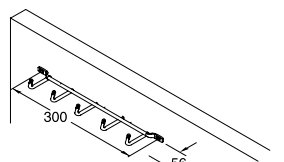

- วัสดุ: เหล็ก

Version รูปแบบ	Cat. No. รหัสสินค้า
Screw-on hook rail with 5 hooks ขอแขวน 5 ตัว	520.04.207

Packing: 1 pc.
ขนาดบรรจุ: 1 ชั้น

Screw on wire ware

ตะแกรงยึดผนัง

Screw-on rack with glass shelf ชั้นวางสแตนเลส พร้อมเพลากระจก	Cat. No. รหัสสินค้า
Dimension 470 x 280 x 320 mm ขนาด 470 x 280 x 320 มม.	547.65.204