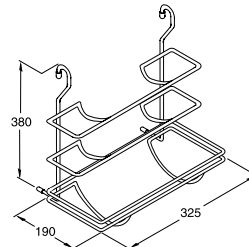

Version รูปแบบ	Cat. No. รหัสสินค้า
Multi purpose rack ชั้นแขวนเอนกประสงค์	521.55.220

Packing: 1 pc.
ขนาดบรรจุ: 1 ชั้น

- วัสดุ: เหล็ก
- สี: สีโครมเงา

Version รูปแบบ	Cat. No. รหัสสินค้า
Wine glass holder ชั้นวางแก้วไวน์	521.55.240

Packing: 1 pc.
ขนาดบรรจุ: 1 ชั้น

- วัสดุ: เหล็ก
- สี: สีโครมเงา

Version รูปแบบ	Cat. No. รหัสสินค้า
Paper roll holder ชั้นแขวนกระดาษเช็ดมือ	521.55.290

Packing: 1 pc.
ขนาดบรรจุ: 1 ชั้น

Steel railing system

อุปกรณ์ราวแขวน