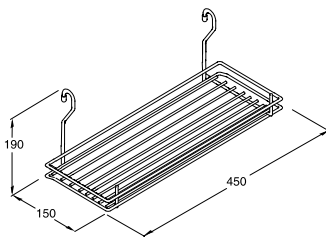

- วัสดุ: เหล็ก
- สี: สีโครมเงา

Version รูปแบบ	Cat. No. รหัสสินค้า
Multi purpose rack ชั้นแขวนเอนกประสงค์	521.55.210

Packing: 1 pc.
ขนาดบรรจุ: 1 ชั้น