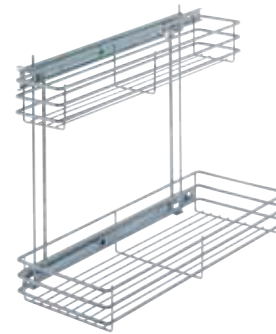

ชุดตะแกรงคว่ำจาน

Dimension A x B mm ขนาด A x B มม.	Cat. No. รหัสสินค้า
180 x 790	544.04.020

Packing: 1 pc.
ขนาดบรรจุ: 1 ชิ้น

Extension for under sinks

ตะแกรงแขวนใต้อ่างล้างจาน

Version 140 mm
แบบ 140 มม.

Version 240 mm
แบบ 240 มม.