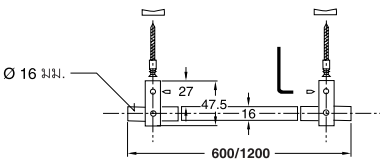

- วัสดุ: เหล็ก
- สีอลูมิเนียม

CD rack for 20 pcs ตะแกรงวางซีดี 20 แผ่น	Cat. No. รหัสสินค้า
Dimension 158 x 150 x 395 mm ขนาด 158 x 150 x 395 มม.	810.83.200

2

We reserve the right to alter specifications without notice (HTH DIY 2011).
บริษัทฯ ขอสงวนการเปลี่ยนแปลงรายละเอียดโดยไม่ต้องแจ้งล่วงหน้า (HTH DIY 2554).

Steel railing system

อุปกรณ์ราวแขวน

- วัสดุ: ราวเหล็ก และตัวยึดซิงค์อัลลอยด์
- สี: ราวและตัวยึด สีโครมเงา
- รูปแบบ: สามารถวางตำแหน่งบนราวได้อย่างอิสระ
- เส้นผ่านศูนย์กลาง: Ø 16 มม.

อุปกรณ์

ราว 1 ตัว

ฝาปิดปลาย 2 ตัว