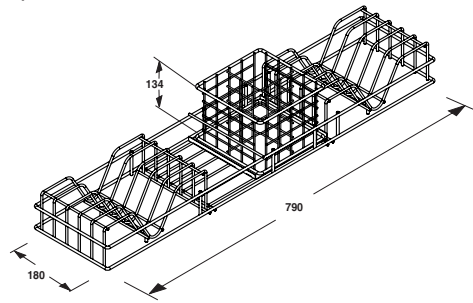

Drip off rack set

ชุดตะแกรงคว่ำจาน

Dimension A x B mm ขนาด A x B มม.	Cat. No. รหัสสินค้า
180 x 790	544.04.020

Packing: 1 pc.
ขนาดบรรจุ: 1 ชิ้น