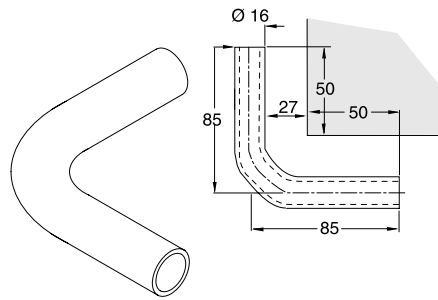

- วัสดุ: เหล็ก
- สีโครมเงา

Plate holder ตะแกรงวางจาน	Cat. No. รหัสสินค้า
Dimension 283 x 219 x 100 mm ขนาด 283 x 219 x 100 มม.	544.05.200

- วัสดุ: เหล็ก
- สีโครมเงา

Wine glass holder (2 lines) ที่แขวนแก้วไวน์คู่	Cat. No. รหัสสินค้า
Dimension 340 x 216 x 70 mm ขนาด 340 x 216 x 70 มม.	544.05.240

Steel railing system

อุปกรณ์ราวแขวน

- วัสดุ: ราวเหล็ก และตัวยึดซิงค์อัลลอยด์
- สี: ราวและตัวยึด สีโครมเงา
- รูปแบบ: สามารถวางตำแหน่งบนราวได้อย่างอิสระ
- เส้นผ่านศูนย์กลาง: Ø 16 มม.

อุปกรณ์

ราว 1 ตัว

ฝาปิดปลาย 2 ตัว

ตัวรับราว 2 ตัว

ชุดอุปกรณ์สำหรับติดตั้ง 1 ชุด

Length mm ความยาว มม.	Cat. No. รหัสสินค้า
600	485.22.33206
1,000	485.22.33210
1,200	485.22.33212

Packing: 1 set
ขนาดบรรจุ: 1 ชุด

Railing tube 90°

ท่อโค้ง 90°

- วัสดุ: เหล็ก

Tube diameter mm ขนาดเส้นผ่าศูนย์กลาง มม.	Cat. No. รหัสสินค้า
16	521.51.250

Packing: 1 pc.
ขนาดบรรจุ: 1 ชิ้น

Railing tube 135°

ท่อโค้ง 135°

- วัสดุ: เหล็ก

Tube diameter mm ขนาดเส้นผ่าศูนย์กลาง มม.	Cat. No. รหัสสินค้า
16	521.51.260