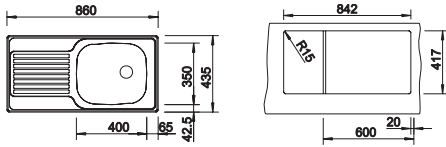

BLANCOMAGNAT Stainless steel 18/10 natural finish

อ่างล้างจาน สแตนเลสคุณภาพสูง 18/10 สีธรรมชาติ

- ความลึกของถาดหลุม 165 มม.
- ขนาดของหน้าบานตู้ 60 ซม.

รายละเอียดของอุปกรณ์:

ตะแกรงกรองเศษอาหาร ขนาดเส้นผ่านศูนย์กลาง 3½"

	Version รูปแบบ	Cat. No. รหัสสินค้า
	Without hole ไม่เจาะรู	565.65.310
	Bowl right ถาดหลุมขวา	565.65.311
	Bowl left ถาดหลุมซ้าย	565.65.312

Packing: 1 pc.
ขนาดบรรจุ: 1 ชิ้น

BLANCORONDO SILGRANIT™ CLEAN

อ่างล้างจาน ซิงค์แกรนิต CLEAN