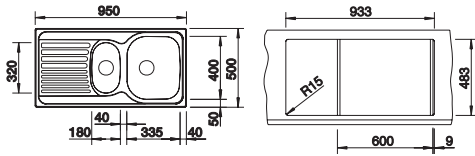

BLANCOTIPO 6 S BASIC Stainless steel 18/10 natural finish

อ่างล้างจาน สแตนเลสคุณภาพสูง 18/10 สีธรรมชาติ

- ความลึกของถาดหลุม 170/90 มม.
- ขนาดของหน้าบานตู้ 55 + 60 ซม

รายละเอียดของอุปกรณ์:

ตะแกรงกรองเศษอาหาร ขนาดเส้นผ่านศูนย์กลาง 3 1/2" ทั้ง 2 ข้าง และท่อน้ำทิ้งมีขนาดเส้นผ่านศูนย์กลาง 1 1/2"

	Version รูปแบบ	Cat. No. รหัสสินค้า
	Without hole ไม่เจาะรู	565.65.050
	Bowl right ถาดหลุมขวา	565.65.051
	Bowl left ถาดหลุมซ้าย	565.65.052

Packing: 1 pc.
ขนาดบรรจุ: 1 ชิ้น

2