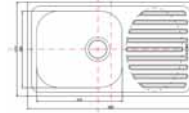

• ขนาด: 850 x 450 x 180 มม.

รายละเอียดของอุปกรณ์:

ตะแกรงกรองเศษอาหารมีขนาดเส้นผ่าศูนย์กลาง 3 1/2" และท่อน้ำทิ้งมีขนาดเส้นผ่าศูนย์กลาง 1 1/2"

	Version รูปแบบ	Cat. No. รหัสสินค้า
	Without hole ไม่เจาะรู	567.20.070
	With hole เจาะรู	567.20.079

Packing: 1 pc.
ขนาดบรรจุ: 1 ชิ้น

• ขนาด: 850 x 450 x 180 มม.

รายละเอียดของอุปกรณ์:

ตะแกรงกรองเศษอาหารมีขนาดเส้นผ่าศูนย์กลาง 3 1/2" และท่อน้ำทิ้งมีขนาดเส้นผ่าศูนย์กลาง 1 1/2"

	Version รูปแบบ	Cat. No. รหัสสินค้า
	Without hole ไม่เจาะรู	567.20.080
	Bowl right ถาดหลุมขวา	567.20.081
	Bowl left ถาดหลุมซ้าย	567.20.082

Packing: 1 pc.
ขนาดบรรจุ: 1 ชิ้น

• ขนาด: 820 x 470 x 180 มม.

รายละเอียดของอุปกรณ์:

ตะแกรงกรองเศษอาหารมีขนาดเส้นผ่าศูนย์กลาง 3 1/2" และท่อน้ำทิ้งมีขนาดเส้นผ่าศูนย์กลาง 1 1/2"

	Version รูปแบบ	Cat. No. รหัสสินค้า
	Without hole ไม่เจาะรู	567.10.010
	Bowl right ถาดหลุมขวา	567.10.011
	Bowl left ถาดหลุมซ้าย	567.10.012

Packing: 1 pc.
ขนาดบรรจุ: 1 ชิ้น

• ขนาด: 1,000 x 500 x 150 มม.

รายละเอียดของอุปกรณ์:

ตะแกรงกรองเศษอาหารมีขนาดเส้นผ่าศูนย์กลาง 3 1/2" และท่อน้ำทิ้งมีขนาดเส้นผ่าศูนย์กลาง 1 1/2"

	Version รูปแบบ	Cat. No. รหัสสินค้า
	Without hole ไม่เจาะรู	567.10.020
	Bowl right ถาดหลุมขวา	567.10.021
	Bowl left ถาดหลุมซ้าย	567.10.022