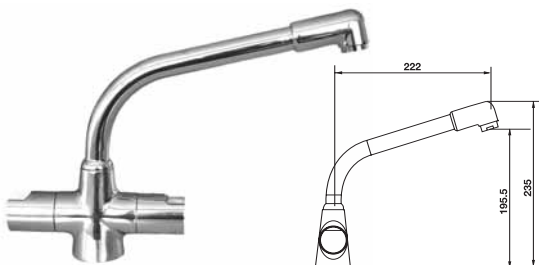

Cat. No. รหัสสินค้า
Sink mixer ก๊อกผสมอ่างล้างจาน	566.44.340

Packing: 1 pc.
ขนาดบรรจุ: 1 ชิ้น