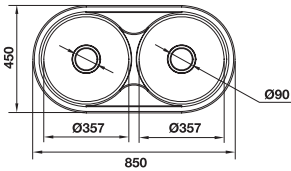

Stainless steel kitchen sinks

อ่างล้างจานสแตนเลส

• ขนาด: 850 x 450 x 180 มม.

รายละเอียดของอุปกรณ์:

ตะแกรงกรองเศษอาหารมีขนาดเส้นผ่าศูนย์กลาง 3 1/2" และท่อน้ำทิ้งมีขนาดเส้นผ่าศูนย์กลาง 1 1/2"

	Version รูปแบบ	Cat. No. รหัสสินค้า
	Without hole ไม่เจาะรู	567.20.070
	With hole เจาะรู	567.20.079

Packing: 1 pc.
ขนาดบรรจุ: 1 ชิ้น