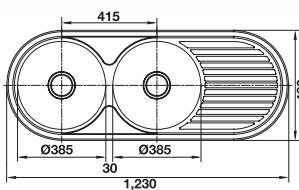

• ขนาด: 850 x 450 x 180 มม.

รายละเอียดของอุปกรณ์:

ตะแกรงกรองเศษอาหารมีขนาดเส้นผ่าศูนย์กลาง 3 1/2" และท่อน้ำทิ้งมีขนาดเส้นผ่าศูนย์กลาง 1 1/2"

	Version รูปแบบ	Cat. No. รหัสสินค้า
	Without hole ไม่เจาะรู	567.20.070
	With hole เจาะรู	567.20.079

Packing: 1 pc.
ขนาดบรรจุ: 1 ชิ้น

• ขนาด: 850 x 450 x 180 มม.

รายละเอียดของอุปกรณ์:

ตะแกรงกรองเศษอาหารมีขนาดเส้นผ่าศูนย์กลาง 3 1/2" และท่อน้ำทิ้งมีขนาดเส้นผ่าศูนย์กลาง 1 1/2"

	Version รูปแบบ	Cat. No. รหัสสินค้า
	Without hole ไม่เจาะรู	567.20.080
	Bowl right ถาดหลุมขวา	567.20.081
	Bowl left ถาดหลุมซ้าย	567.20.082