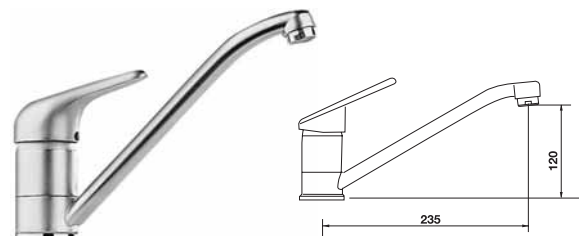

Packing: 1 pc.
ขนาดบรรจุ: 1 ชิ้น

	Cat. No. รหัสสินค้า
Sink mixer ก๊อกผสมอ่างล้างจาน	589.21.003

Packing: 1 pc.
ขนาดบรรจุ: 1 ชิ้น

	Cat. No. รหัสสินค้า
Sink mixer ก๊อกผสมอ่างล้างจาน	566.44.340

Packing: 1 pc.
ขนาดบรรจุ: 1 ชิ้น