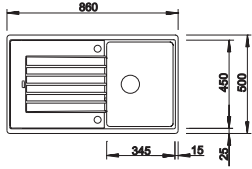

BLANCOZIA 45 SL SILGRANIT™

อ่างล้างจาน 45 SL ซิลแกรนิต™

- ขนาดของหน้าบานตู้ 450 มม.
- หลุมสลักขา-ซ้ายได้

รายละเอียดของอุปกรณ์:

ตะแกรงกรองเศษอาหารมีขนาดเส้นผ่าศูนย์กลาง 3½"

	Colour สี	Cat. No. รหัสสินค้า
	Cognac สีบรันดี	565.76.170
	Champagne สีแชมเปญ	565.76.270
	Anthracite สีถ่าน	565.76.370
	Sand สีทราย	565.76.470
	Greystone สีหินเทา	565.76.570
	Jasmine สีจัสมีน	565.76.670
	White สีขาว	565.76.770
	Alu metallic สีอลูเมทัลลิก	565.76.970

Packing: 1 pc. (included accessories)
ขนาดบรรจุ: 1 ชิ้น (พร้อมอุปกรณ์)

2