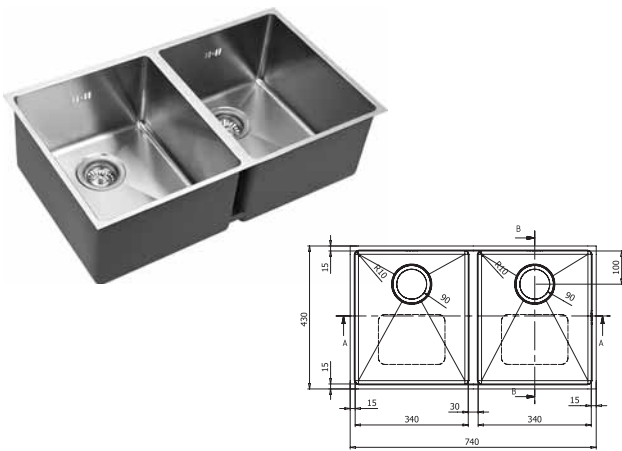

Packing: 1 pc.
ขนาดบรรจุ: 1 ชิ้น

รายละเอียดของอุปกรณ์:

ตะแกรงกรองเศษอาหารมีขนาดเส้นผ่าศูนย์กลาง 3 1/2"
และท่อน้ำทิ้งมีขนาดเส้นผ่าศูนย์กลาง 1 1/2"

Dimension mm ขนาด มม.	Version รูปแบบ	Cat. No. รหัสสินค้า
540 x 510 x 200	Top mount ติดตั้งบนเคาน์เตอร์	567.40.030
540 x 470 x 200	Under mount ติดตั้งจากด้านล่าง	567.43.030

Packing: 1 pc.
ขนาดบรรจุ: 1 ชิ้น

Stainless steel kitchen sinks

อ่างล้างจานสแตนเลส

รายละเอียดของอุปกรณ์:

ตะแกรงกรองเศษอาหารมีขนาดเส้นผ่าศูนย์กลาง 3 1/2"
และท่อน้ำทิ้งมีขนาดเส้นผ่าศูนย์กลาง 1 1/2"

Dimension mm ขนาด มม.	Version รูปแบบ	Cat. No. รหัสสินค้า
740 x 430 x 220	Under mount ติดตั้งจากด้านล่าง	567.43.120

Packing: 1 pc.
ขนาดบรรจุ: 1 ชิ้น

รายละเอียดของอุปกรณ์:

ตะแกรงกรองเศษอาหารมีขนาดเส้นผ่าศูนย์กลาง 3 1/2"
และท่อน้ำทิ้งมีขนาดเส้นผ่าศูนย์กลาง 1 1/2"

Dimension mm ขนาด มม.	Version รูปแบบ	Cat. No. รหัสสินค้า
740 x 430 x 220	Under mount ติดตั้งจากด้านล่าง	567.43.150