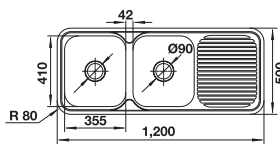

Packing: 1 pc.
ขนาดบรรจุ: 1 ชิ้น

• ขนาด: 1,020 x 500 x 180 มม.

รายละเอียดของอุปกรณ์:

ตะแกรงกรองเศษอาหารมีขนาดเส้นผ่าศูนย์กลาง 3 1/2" และท่อน้ำทิ้งมีขนาดเส้นผ่าศูนย์กลาง 1 1/2"

	Version รูปแบบ	Cat. No. รหัสสินค้า
	Without hole ไม่เจาะรู	567.20.020
	Bowl right ถาดหลุมขวา	567.20.021
	Bowl left ถาดหลุมซ้าย	567.20.022

Packing: 1 pc.
ขนาดบรรจุ: 1 ชิ้น

• ขนาด: 1,200 x 500 x 180 มม.

รายละเอียดของอุปกรณ์:

ตะแกรงกรองเศษอาหารมีขนาดเส้นผ่าศูนย์กลาง 3 1/2" และท่อน้ำทิ้งมีขนาดเส้นผ่าศูนย์กลาง 1 1/2"

	Version รูปแบบ	Cat. No. รหัสสินค้า
	Without hole ไม่เจาะรู	567.20.010
	Bowl right ถาดหลุมขวา	567.20.011
	Bowl left ถาดหลุมซ้าย	567.20.012