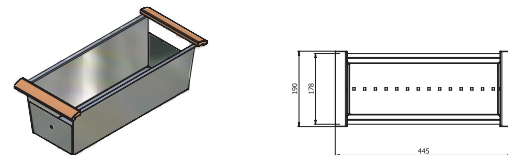

Colander

ตะแกรงเส็ดน้ำ

- วัสดุ: สแตนเลส สตีล/ไม้
- ลักษณะการใช้งาน: สำหรับใช้ร่วมกับอ่างล้างจานที่มีขนาดหลุมกว้าง 410 มม.
- *ยกเว้น* รายการดังต่อไปนี้ รหัสสินค้า 567.43.100, 567.43.110, 567.43.120, 467.43.130, 567.43.140, 567.43.150

Dimension mm ขนาด มม.	Cat. No. รหัสสินค้า
445 x 190 x 144	567.44.100

Packing: 1 pc.
ขนาดบรรจุ: 1 ชิ้น

We reserve the right to alter specifications without notice (HTH DIY 2011).
บริษัทฯ ขอสงวนการเปลี่ยนแปลงรายละเอียดโดยไม่มีการแจ้งล่วงหน้า (HTH DIY 2554).