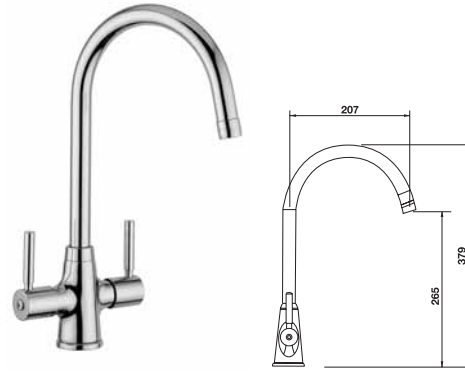

Cat. No. รหัสสินค้า
Sink mixer ก๊อกผสมอ่างล้างจาน	566.44.320

Packing: 1 pc.
ขนาดบรรจุ: 1 ชิ้น