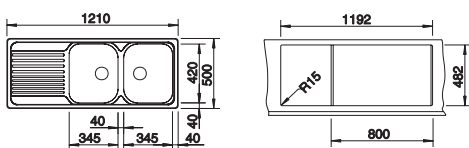

BLANCOTIPO 8 S BASIC Stainless steel 18/10 natural finish

อ่างล้างจาน สแตนเลสคุณภาพสูง 18/10 สีธรรมชาติ

- ความลึกของถาดหลุม 170 มม.
- ขนาดของหน้าบานตู้ 80 ซม.

รายละเอียดของอุปกรณ์:

ตะแกรงกรองเศษอาหาร ขนาดเส้นผ่านศูนย์กลาง 3½"
ทั้ง 2 ข้าง และท่อน้ำทิ้งมีขนาดเส้นผ่านศูนย์กลาง 1½"

	Version รูปแบบ	Cat. No. รหัสสินค้า
	Without hole ไม่เจาะรู	565.65.170
	Bowl right ถาดหลุมขวา	565.65.171
	Bowl left ถาดหลุมซ้าย	565.65.172

Packing: 1 pc.
ขนาดบรรจุ: 1 ชิ้น