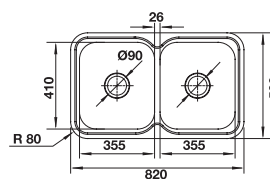

Packing: 1 pc.
ขนาดบรรจุ: 1 ชิ้น

• ขนาด: 1,020 x 500 x 180 มม.

รายละเอียดของอุปกรณ์:

ตะแกรงกรองเศษอาหารมีขนาดเส้นผ่าศูนย์กลาง 3 1/2" และท่อน้ำทิ้งมีขนาดเส้นผ่าศูนย์กลาง 1 1/2"

	Version รูปแบบ	Cat. No. รหัสสินค้า
	Without hole ไม่เจาะรู	567.20.020
	Bowl right ถาดหลุมขวา	567.20.021
	Bowl left ถาดหลุมซ้าย	567.20.022

Packing: 1 pc.
ขนาดบรรจุ: 1 ชิ้น

• ขนาด: 1,200 x 500 x 180 มม.

รายละเอียดของอุปกรณ์:

ตะแกรงกรองเศษอาหารมีขนาดเส้นผ่าศูนย์กลาง 3 1/2" และท่อน้ำทิ้งมีขนาดเส้นผ่าศูนย์กลาง 1 1/2"

	Version รูปแบบ	Cat. No. รหัสสินค้า
	Without hole ไม่เจาะรู	567.20.010
	Bowl right ถาดหลุมขวา	567.20.011
	Bowl left ถาดหลุมซ้าย	567.20.012

Packing: 1 pc.
ขนาดบรรจุ: 1 ชิ้น

• ขนาด: 820 x 500 x 180 มม.

รายละเอียดของอุปกรณ์:

ตะแกรงกรองเศษอาหารมีขนาดเส้นผ่าศูนย์กลาง 3 1/2" และท่อน้ำทิ้งมีขนาดเส้นผ่าศูนย์กลาง 1 1/2"

	Version รูปแบบ	Cat. No. รหัสสินค้า
	Without hole ไม่เจาะรู	567.20.030
	With hole เจาะรู	567.20.039

	Version รูปแบบ	Cat. No. รหัสสินค้า
	Without hole ไม่เจาะรู	567.24.010
	With hole เจาะรู	567.24.019

Packing: 1 pc.
ขนาดบรรจุ: 1 ชิ้น

• ขนาด: 505 x 505 x 180 มม.

รายละเอียดของอุปกรณ์:

ตะแกรงกรองเศษอาหารมีขนาดเส้นผ่าศูนย์กลาง 3½"
และท่อน้ำทิ้งมีขนาดเส้นผ่าศูนย์กลาง 1½"