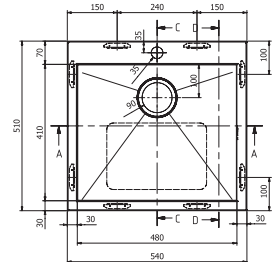

Packing: 1 pc.
ขนาดบรรจุ: 1 ชิ้น

• ขนาด: 1,000 x 500 x 150 มม.

รายละเอียดของอุปกรณ์:

ตะแกรงกรองเศษอาหารมีขนาดเส้นผ่าศูนย์กลาง 3 1/2" และท่อน้ำทิ้งมีขนาดเส้นผ่าศูนย์กลาง 1 1/2"

	Version รูปแบบ	Cat. No. รหัสสินค้า
	Without hole ไม่เจาะรู	567.10.020
	Bowl right ถาดหลุมขวา	567.10.021
	Bowl left ถาดหลุมซ้าย	567.10.022

Packing: 1 pc.
ขนาดบรรจุ: 1 ชิ้น

รายละเอียดของอุปกรณ์:

ตะแกรงกรองเศษอาหารมีขนาดเส้นผ่าศูนย์กลาง 3 1/2"
และท่อน้ำทิ้งมีขนาดเส้นผ่าศูนย์กลาง 1 1/2"

Dimension mm ขนาด มม.	Version รูปแบบ	Cat. No. รหัสสินค้า
1,000 x 510 x 200	Bowl right ถาดหลุมขวา	567.40.011
	Bowl left ถาดหลุมซ้าย	567.40.012
540 x 510 x 200	Top mount ติดตั้งบนเคาน์เตอร์	567.40.030
540 x 470 x 200	Under mount ติดตั้งจากด้านล่าง	567.43.030

Packing: 1 pc.
ขนาดบรรจุ: 1 ชิ้น

รายละเอียดของอุปกรณ์:

ตะแกรงกรองเศษอาหารมีขนาดเส้นผ่าศูนย์กลาง 3 1/2"
และท่อน้ำทิ้งมีขนาดเส้นผ่าศูนย์กลาง 1 1/2"

Dimension mm ขนาด มม.	Version รูปแบบ	Cat. No. รหัสสินค้า
1,000 x 510 x 200	Bowl right ถาดหลุมขวา	567.40.021
	Bowl left ถาดหลุมซ้าย	567.40.022
1,000 x 470 x 200	Under mount ติดตั้งจากด้านล่าง	567.43.020

Packing: 1 pc.
ขนาดบรรจุ: 1 ชิ้น

รายละเอียดของอุปกรณ์:

ตะแกรงกรองเศษอาหารมีขนาดเส้นผ่าศูนย์กลาง 3 1/2"
และท่อน้ำทิ้งมีขนาดเส้นผ่าศูนย์กลาง 1 1/2"

Dimension mm ขนาด มม.	Version รูปแบบ	Cat. No. รหัสสินค้า
540 x 510 x 200	Top mount ติดตั้งบนเคาน์เตอร์	567.40.030
540 x 470 x 200	Under mount ติดตั้งจากด้านล่าง	567.43.030