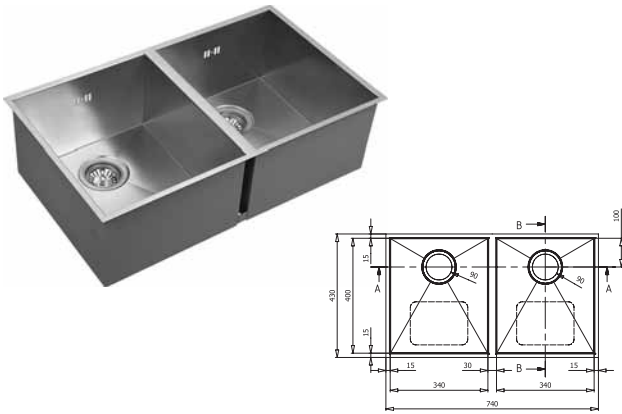

Packing: 1 pc.
ขนาดบรรจุ: 1 ชิ้น

รายละเอียดของอุปกรณ์:

ตะแกรงกรองเศษอาหารมีขนาดเส้นผ่าศูนย์กลาง 3 1/2"
และท่อน้ำทิ้งมีขนาดเส้นผ่าศูนย์กลาง 1 1/2"

Dimension mm ขนาด มม.	Version รูปแบบ	Cat. No. รหัสสินค้า
1,000 x 510 x 200	Bowl right ถาดหลุมขวา	567.40.021
	Bowl left ถาดหลุมซ้าย	567.40.022
1,000 x 470 x 200	Under mount ติดตั้งจากด้านล่าง	567.43.020

Packing: 1 pc.
ขนาดบรรจุ: 1 ชิ้น

รายละเอียดของอุปกรณ์:

ตะแกรงกรองเศษอาหารมีขนาดเส้นผ่าศูนย์กลาง 3 1/2"
และท่อน้ำทิ้งมีขนาดเส้นผ่าศูนย์กลาง 1 1/2"

Dimension mm ขนาด มม.	Version รูปแบบ	Cat. No. รหัสสินค้า
540 x 510 x 200	Top mount ติดตั้งบนเคาน์เตอร์	567.40.030
540 x 470 x 200	Under mount ติดตั้งจากด้านล่าง	567.43.030

Packing: 1 pc.
ขนาดบรรจุ: 1 ชิ้น

Stainless steel kitchen sinks

อ่างล้างจานสแตนเลส

รายละเอียดของอุปกรณ์:

ตะแกรงกรองเศษอาหารมีขนาดเส้นผ่าศูนย์กลาง 3 1/2"
และท่อน้ำทิ้งมีขนาดเส้นผ่าศูนย์กลาง 1 1/2"

Dimension mm ขนาด มม.	Version รูปแบบ	Cat. No. รหัสสินค้า
740 x 430 x 220	Under mount ติดตั้งจากด้านล่าง	567.43.120