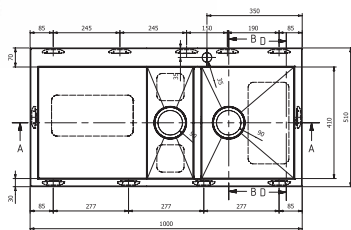

Packing: 1 pc.
ขนาดบรรจุ: 1 ชิ้น

• ขนาด: 820 x 470 x 180 มม.

รายละเอียดของอุปกรณ์:

ตะแกรงกรองเศษอาหารมีขนาดเส้นผ่าศูนย์กลาง 3 1/2" และท่อน้ำทิ้งมีขนาดเส้นผ่าศูนย์กลาง 1 1/2"

	Version รูปแบบ	Cat. No. รหัสสินค้า
	Without hole ไม่เจาะรู	567.10.010
	Bowl right ถาดหลุมขวา	567.10.011
	Bowl left ถาดหลุมซ้าย	567.10.012

Packing: 1 pc.
ขนาดบรรจุ: 1 ชิ้น

• ขนาด: 1,000 x 500 x 150 มม.

รายละเอียดของอุปกรณ์:

ตะแกรงกรองเศษอาหารมีขนาดเส้นผ่าศูนย์กลาง 3 1/2" และท่อน้ำทิ้งมีขนาดเส้นผ่าศูนย์กลาง 1 1/2"

	Version รูปแบบ	Cat. No. รหัสสินค้า
	Without hole ไม่เจาะรู	567.10.020
	Bowl right ถาดหลุมขวา	567.10.021
	Bowl left ถาดหลุมซ้าย	567.10.022

Packing: 1 pc.
ขนาดบรรจุ: 1 ชิ้น

Stainless steel kitchen sinks

อ่างล้างจานสแตนเลส

รายละเอียดของอุปกรณ์:

ตะแกรงกรองเศษอาหารมีขนาดเส้นผ่าศูนย์กลาง 3 1/2"
และท่อน้ำทิ้งมีขนาดเส้นผ่าศูนย์กลาง 1 1/2"

Dimension mm ขนาด มม.	Version รูปแบบ	Cat. No. รหัสสินค้า
860 x 510 x 200	Top mount ติดตั้งบนเคาน์เตอร์	567.40.000
860 x 470 x 200	Under mount ติดตั้งจากด้านล่าง	567.43.000

Packing: 1 pc.
ขนาดบรรจุ: 1 ชิ้น

รายละเอียดของอุปกรณ์:

ตะแกรงกรองเศษอาหารมีขนาดเส้นผ่าศูนย์กลาง 3 1/2"
และท่อน้ำทิ้งมีขนาดเส้นผ่าศูนย์กลาง 1 1/2"

Dimension mm ขนาด มม.	Version รูปแบบ	Cat. No. รหัสสินค้า
1,000 x 510 x 200	Bowl right ถาดหลุมขวา	567.40.011
	Bowl left ถาดหลุมซ้าย	567.40.012
540 x 510 x 200	Top mount ติดตั้งบนเคาน์เตอร์	567.40.030
540 x 470 x 200	Under mount ติดตั้งจากด้านล่าง	567.43.030