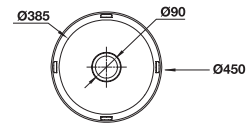

• ขนาด: 450 x 450 x 180 มม.

รายละเอียดของอุปกรณ์:

ตะแกรงกรองเศษอาหารมีขนาดเส้นผ่าศูนย์กลาง 3½"
และท่อน้ำทิ้งมีขนาดเส้นผ่าศูนย์กลาง 1½"

	Version รูปแบบ	Cat. No. รหัสสินค้า
	Flush mount ติดตั้งจากด้านบน	567.24.020

Packing: 1 pc.
ขนาดบรรจุ: 1 ชิ้น