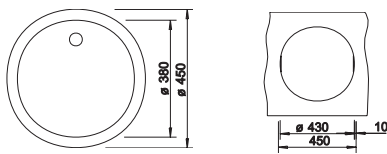

BLANCORONDO SILGRANIT™ CLEAN

อ่างล้างจาน ซิงค์แกรนิต CLEAN

- ความลึกของถาดหลุม 165 มม.
- ขนาดของหน้าบานตู้ 45 ซม.

รายละเอียดของอุปกรณ์:

ตะแกรงกรองเศษอาหาร ขนาดเส้นผ่านศูนย์กลาง 3½"

	Colour สี	Cat. No. รหัสสินค้า
	Cognac สีบรันดี	565.70.190
	Champagne สีแชมเปญ	565.70.290
	Anthracite สีถ่าน	565.70.390
	Sand สีทราย	565.70.490
	Greystone สีหินเทา	565.70.590
	Jasmine สีจัสมีน	565.70.690
	White สีขาว	565.70.790
	Alu metallic สีอลูเมทัลลิก	565.70.990

Packing: 1 pc.
ขนาดบรรจุ: 1 ชิ้น