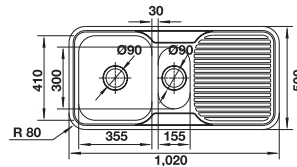

Stainless steel kitchen sinks

อ่างล้างจานสแตนเลส

• ขนาด: 820 x 500 x 180 มม.

รายละเอียดของอุปกรณ์:

ตะแกรงกรองเศษอาหารมีขนาดเส้นผ่าศูนย์กลาง 3 1/2" และท่อน้ำทิ้งมีขนาดเส้นผ่าศูนย์กลาง 1 1/2"

	Version รูปแบบ	Cat. No. รหัสสินค้า
	Without hole ไม่เจาะรู	567.10.000
	Bowl right ถาดหลุมขวา	567.20.001
	Bowl left ถาดหลุมซ้าย	567.20.002

Packing: 1 pc.
ขนาดบรรจุ: 1 ชิ้น

• ขนาด: 1,020 x 500 x 180 มม.

รายละเอียดของอุปกรณ์:

ตะแกรงกรองเศษอาหารมีขนาดเส้นผ่าศูนย์กลาง 3 1/2" และท่อน้ำทิ้งมีขนาดเส้นผ่าศูนย์กลาง 1 1/2"

	Version รูปแบบ	Cat. No. รหัสสินค้า
	Without hole ไม่เจาะรู	567.20.020
	Bowl right ถาดหลุมขวา	567.20.021
	Bowl left ถาดหลุมซ้าย	567.20.022

Packing: 1 pc.
ขนาดบรรจุ: 1 ชิ้น

• ขนาด: 1,200 x 500 x 180 มม.

รายละเอียดของอุปกรณ์:

ตะแกรงกรองเศษอาหารมีขนาดเส้นผ่าศูนย์กลาง 3 1/2" และท่อน้ำทิ้งมีขนาดเส้นผ่าศูนย์กลาง 1 1/2"

	Version รูปแบบ	Cat. No. รหัสสินค้า
	Without hole ไม่เจาะรู	567.20.010
	Bowl right ถาดหลุมขวา	567.20.011
	Bowl left ถาดหลุมซ้าย	567.20.012

Packing: 1 pc.
ขนาดบรรจุ: 1 ชิ้น

• ขนาด: 820 x 500 x 180 มม.

รายละเอียดของอุปกรณ์:

ตะแกรงกรองเศษอาหารมีขนาดเส้นผ่าศูนย์กลาง 3 1/2" และท่อน้ำทิ้งมีขนาดเส้นผ่าศูนย์กลาง 1 1/2"

	Version รูปแบบ	Cat. No. รหัสสินค้า
	Without hole ไม่เจาะรู	567.20.030
	With hole เจาะรู	567.20.039