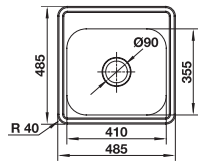

Stainless steel kitchen sinks

อ่างล้างจานสแตนเลส

• ขนาด: 485 x 485 x 180 มม.

รายละเอียดของอุปกรณ์:

ตะแกรงกรองเศษอาหารมีขนาดเส้นผ่าศูนย์กลาง 3½"
และท่อน้ำทิ้งมีขนาดเส้นผ่าศูนย์กลาง 1½"

	Version รูปแบบ	Cat. No. รหัสสินค้า
	Without hole ไม่เจาะรู	567.24.010
	With hole เจาะรู	567.24.019

Packing: 1 pc.
ขนาดบรรจุ: 1 ชิ้น