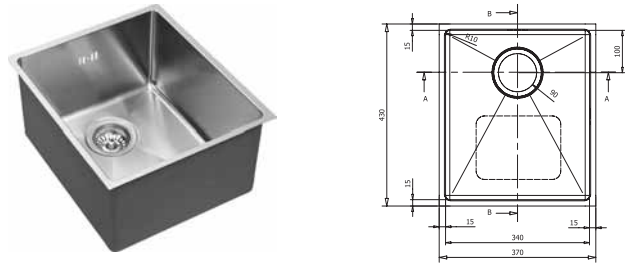

รายละเอียดของอุปกรณ์:

ตะแกรงกรองเศษอาหารมีขนาดเส้นผ่าศูนย์กลาง 3 1/2"
และท่อน้ำทิ้งมีขนาดเส้นผ่าศูนย์กลาง 1 1/2"

Dimension mm ขนาด มม.	Version รูปแบบ	Cat. No. รหัสสินค้า
370 x 430 x 220	Under mount ติดตั้งจากด้านล่าง	567.43.130

Packing: 1 pc.
ขนาดบรรจุ: 1 ชิ้น