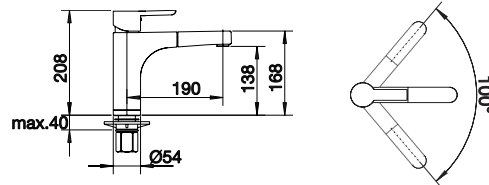

- ให้รูปลักษณ์ที่โดดเด่น ได้สัดส่วน
- ออกแบบมาสำหรับห้องครัวยุคใหม่
- ปากก๊อกยกสูง เพื่อง่ายสำหรับการล้างกะทะใบใหญ่หรือโอ่งทรงสูง
- เข้าชุดได้ทั้งกับซิงค์ขนาดกะทัดรัด หรือขนาดใหญ่
- หัวฉีดสเปรย์ยืดขยายออกได้ เพิ่มพื้นที่การใช้งาน
- สีซิงค์แกรนิต และสีโครม คลาสสิกเพิ่มรูปลักษณ์ที่ดึงดูดใจ
- เข้าชุดกับซิงค์ซิงค์แกรนิต™ และ BLANCOMETRA 6 S, 8 S และ 9