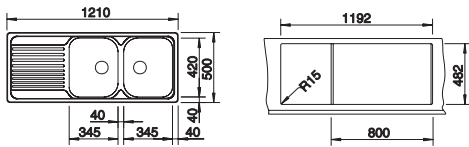

BLANCOTIPO 8 S Stainless steel 18/10 natural finish

อ่างล้างจาน สแตนเลสคุณภาพสูง 18/10 สีธรรมชาติ

- ความลึกของถาดหลุม 170 มม.
- ขนาดของหน้าบานตู้ 80 ซม.

รายละเอียดของอุปกรณ์:

ตะแกรงกรองเศษอาหาร ขนาดเส้นผ่านศูนย์กลาง 3½"
ทั้ง 2 ข้าง และท่อน้ำทิ้งมีขนาดเส้นผ่านศูนย์กลาง 1½"

	Version รูปแบบ	Cat. No. รหัสสินค้า
	Without hole ไม่เจาะรู	565.65.270
	Bowl right ถาดหลุมขวา	565.65.271
	Bowl left ถาดหลุมซ้าย	565.65.272

Packing: 1 pc.
ขนาดบรรจุ: 1 ชิ้น