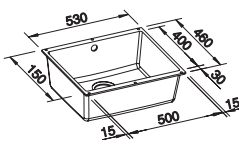

BLANCOSUBLINE 500-U undermount bowl SILGRANIT™ CLEAN

อ่างล้างจาน ซิงค์แกรนิต CLEAN

- ซิงค์ดีไซน์ทรงสี่เหลี่ยมผืนผ้า ที่แฝงความสง่างาม และเรียบง่าย
- ความลึกของถาดหลุม 190 มม.
- รัศมีของมุม 10 มม.

รายละเอียดของอุปกรณ์:

ตะแกรงกรองเศษอาหารมีขนาดเส้นผ่านศูนย์กลาง 3½" สะดือน้ำทิ้ง (ขนาดรูเจาะ ๑14 มม.) พร้อมอุปกรณ์ติดตั้ง (กรุณาสั่งซื้อซีลแยกต่างหาก)

	Colour สี	Cat. No. รหัสสินค้า
	Anthracite สีถ่าน	565.71.390
	Jasmine สีจัสมีน	565.71.690
	White สีขาว	565.71.790
	Alu metallic สีอลูเมทัลลิก	565.71.990

Packing: 1 pc.
ขนาดบรรจุ: 1 ชิ้น

BLANCOSUBLINE – Accessories

อุปกรณ์เสริมเข้าชุด BLANCOSUBLINE

Matching BLANCOSUBLINE Accessories อุปกรณ์เสริมเข้าชุด		
BLANCOSUBLINE รุ่น	ตะแกรงสะดือน้ำ สแตนเลส	แผ่นเขียงขนาดใหญ่
	565.69.066	565.69.922
BLANCOSUBLINE 500-U	○	○