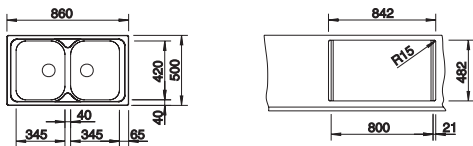

BLANCOTIPO 8 Stainless steel 18/10 natural finish

อ่างล้างจาน สแตนเลสคุณภาพสูง 18/10 สีธรรมชาติ

- ความลึกของถาดหลุม 170 มม.
- ขนาดของหน้าบานตู้ 80 ซม.

รายละเอียดของอุปกรณ์:

ตะแกรงกรองเศษอาหาร ขนาดเส้นผ่านศูนย์กลาง 3 1/2" ทั้ง 2 ข้าง และท่อน้ำทิ้งมีขนาดเส้นผ่านศูนย์กลาง 1 1/2"

	Version รูปแบบ	Cat. No. รหัสสินค้า
	Without hole ไม่เจาะรู	565.65.260
	With hole เจาะรู	565.65.261

Packing: 1 pc.
ขนาดบรรจุ: 1 ชิ้น

BLANCOTIPO – Accessories

อุปกรณ์เสริมเข้าชุด BLANCOTIPO

Matching BLANCOTIPO Accessories อุปกรณ์เสริมเข้าชุด			
BLANCOTIPO รุ่น	เขียงไม้หั่นอาหาร	ตะแกรงคว่ำจาน	ท่อดักกลิ่น
	565.69.927	565.69.200	565.69.911
BLANCOTIPO 6 S Basic	○	○	○
BLANCOTIPO 8	○	○	○
BLANCOTIPO 8 S	○	○	○
BLANCOTIPO 8 S Basic	○	○	○
BLANCOTIPO XL 6 S	○	○	○

We reserve the right to alter specifications without notice (HTH DIY 2011).
บริษัทฯ ขอสงวนการเปลี่ยนแปลงรายละเอียดโดยไม่ได้มีการแจ้งล่วงหน้า (HTH DIY 2554).