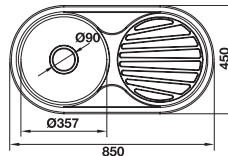

• ขนาด: 850 x 450 x 180 มม.

รายละเอียดของอุปกรณ์:

ตะแกรงกรองเศษอาหารมีขนาดเส้นผ่าศูนย์กลาง 3½"
และท่อน้ำทิ้งมีขนาดเส้นผ่าศูนย์กลาง 1½"

	Version รูปแบบ	Cat. No. รหัสสินค้า
	Without hole ไม่เจาะรู	567.20.060
	Bowl right ถาดหลุมขวา	567.20.061
	Bowl left ถาดหลุมซ้าย	567.20.062

Packing: 1 pc.
ขนาดบรรจุ: 1 ชิ้น