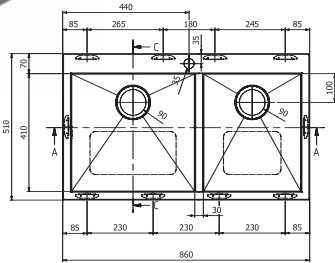

Stainless steel kitchen sinks

อ่างล้างจานสแตนเลส

รายละเอียดของอุปกรณ์:

ตะแกรงกรองเศษอาหารมีขนาดเส้นผ่าศูนย์กลาง 3 1/2"
และท่อน้ำทิ้งมีขนาดเส้นผ่าศูนย์กลาง 1 1/2"

Dimension mm ขนาด มม.	Version รูปแบบ	Cat. No. รหัสสินค้า
860 x 510 x 200	Top mount ติดตั้งบนเคาน์เตอร์	567.40.000
860 x 470 x 200	Under mount ติดตั้งจากด้านล่าง	567.43.000

Packing: 1 pc.
ขนาดบรรจุ: 1 ชิ้น