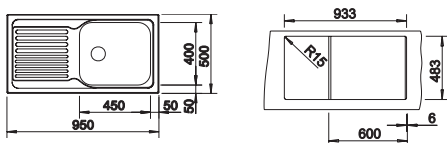

BLANCOTIPO XL 6 S Stainless steel 18/10 brushed finish

อ่างล้างจาน สแตนเลสคุณภาพสูง 18/10 สีด้าน

- ความลึกของถาดหลุม 180 มม.
- ขนาดของหน้าบานตู้ 60 ซม.

รายละเอียดของอุปกรณ์:

ตะแกรงกรองเศษอาหาร ขนาดเส้นผ่านศูนย์กลาง 3½"
ทั้ง 2 ข้าง และท่อน้ำทิ้งมีขนาดเส้นผ่านศูนย์กลาง 1½"

	Version รูปแบบ	Cat. No. รหัสสินค้า
	Without hole ไม่เจาะรู	565.65.040
	Bowl right ถาดหลุมขวา	565.65.041
	Bowl left ถาดหลุมซ้าย	565.65.042

Packing: 1 pc.
ขนาดบรรจุ: 1 ชิ้น