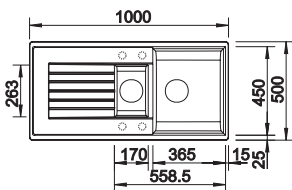

Packing: 1 pc.
ขนาดบรรจุ: 1 ชิ้น

BLANCOZIA 45 SL SILGRANIT™

อ่างล้างจาน 45 SL ซิลแกรนิต™

- ขนาดของหน้าบานตู้ 450 มม.
- หลุมสลักขา-ซ้ายได้

รายละเอียดของอุปกรณ์:

ตะแกรงกรองเศษอาหารมีขนาดเส้นผ่าศูนย์กลาง 3½"

	Colour สี	Cat. No. รหัสสินค้า
	Cognac สีบรันดี	565.76.170
	Champagne สีแชมเปญ	565.76.270
	Anthracite สีถ่าน	565.76.370
	Sand สีทราย	565.76.470
	Greystone สีหินเทา	565.76.570
	Jasmine สีจัสมีน	565.76.670
	White สีขาว	565.76.770
	Alu metallic สีอลูเมทัลลิก	565.76.970

Packing: 1 pc. (included accessories)
ขนาดบรรจุ: 1 ชิ้น (พร้อมอุปกรณ์)

2

BLANCOZIA 6 S SILGRANIT™

อ่างล้างจาน 6 S ซิลแกรนิต™

- ขนาดของหน้าบานตู้ 600 มม.
- หลุมสลักขา-ซ้ายได้

รายละเอียดของอุปกรณ์:

ตะแกรงกรองเศษอาหารมีขนาดเส้นผ่าศูนย์กลาง 3½"