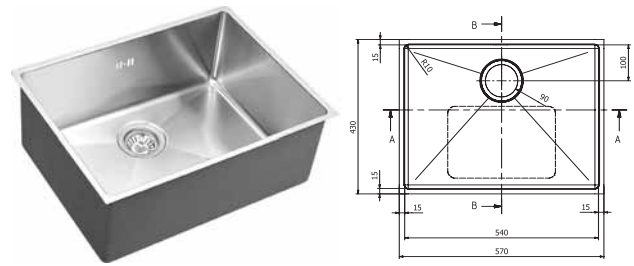

รายละเอียดของอุปกรณ์:

ตะแกรงกรองเศษอาหารมีขนาดเส้นผ่าศูนย์กลาง 3 1/2"
และท่อน้ำทิ้งมีขนาดเส้นผ่าศูนย์กลาง 1 1/2"

Dimension mm ขนาด มม.	Version รูปแบบ	Cat. No. รหัสสินค้า
570 x 430 x 220	Under mount ติดตั้งจากด้านล่าง	567.43.140

Packing: 1 pc.
ขนาดบรรจุ: 1 ชิ้น