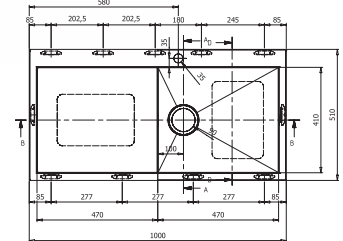

Packing: 1 pc.
ขนาดบรรจุ: 1 ชิ้น

• ขนาด: 820 x 470 x 180 มม.

รายละเอียดของอุปกรณ์:

ตะแกรงกรองเศษอาหารมีขนาดเส้นผ่าศูนย์กลาง 3 1/2" และท่อน้ำทิ้งมีขนาดเส้นผ่าศูนย์กลาง 1 1/2"

	Version รูปแบบ	Cat. No. รหัสสินค้า
	Without hole ไม่เจาะรู	567.10.010
	Bowl right ถาดหลุมขวา	567.10.011
	Bowl left ถาดหลุมซ้าย	567.10.012

Packing: 1 pc.
ขนาดบรรจุ: 1 ชิ้น

• ขนาด: 1,000 x 500 x 150 มม.

รายละเอียดของอุปกรณ์:

ตะแกรงกรองเศษอาหารมีขนาดเส้นผ่าศูนย์กลาง 3 1/2" และท่อน้ำทิ้งมีขนาดเส้นผ่าศูนย์กลาง 1 1/2"

	Version รูปแบบ	Cat. No. รหัสสินค้า
	Without hole ไม่เจาะรู	567.10.020
	Bowl right ถาดหลุมขวา	567.10.021
	Bowl left ถาดหลุมซ้าย	567.10.022

Packing: 1 pc.
ขนาดบรรจุ: 1 ชิ้น

รายละเอียดของอุปกรณ์:

ตะแกรงกรองเศษอาหารมีขนาดเส้นผ่าศูนย์กลาง 3 1/2"
และท่อน้ำทิ้งมีขนาดเส้นผ่าศูนย์กลาง 1 1/2"

Dimension mm ขนาด มม.	Version รูปแบบ	Cat. No. รหัสสินค้า
1,000 x 510 x 200	Bowl right ถาดหลุมขวา	567.40.011
	Bowl left ถาดหลุมซ้าย	567.40.012
540 x 510 x 200	Top mount ติดตั้งบนเคาน์เตอร์	567.40.030
540 x 470 x 200	Under mount ติดตั้งจากด้านล่าง	567.43.030

Packing: 1 pc.
ขนาดบรรจุ: 1 ชิ้น

รายละเอียดของอุปกรณ์:

ตะแกรงกรองเศษอาหารมีขนาดเส้นผ่าศูนย์กลาง 3 1/2"
และท่อน้ำทิ้งมีขนาดเส้นผ่าศูนย์กลาง 1 1/2"

Dimension mm ขนาด มม.	Version รูปแบบ	Cat. No. รหัสสินค้า
1,000 x 510 x 200	Bowl right ถาดหลุมขวา	567.40.021
	Bowl left ถาดหลุมซ้าย	567.40.022
1,000 x 470 x 200	Under mount ติดตั้งจากด้านล่าง	567.43.020