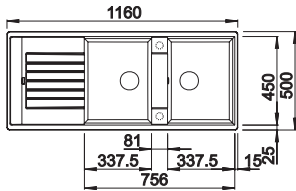

BLANCOZIA 8 S SILGRANIT™

อ่างล้างจาน 8 S ซิลแกรนิต™

- ขนาดของหน้าบานตู้ 800 มม.
- หลุมสลักขา-ซ้ายได้

รายละเอียดของอุปกรณ์:

ตะแกรงกรองเศษอาหารมีขนาดเส้นผ่าศูนย์กลาง 3½"

	Colour สี	Cat. No. รหัสสินค้า
	Cognac สีบรันดี	565.76.150
	Champagne สีแชมเปญ	565.76.250
	Anthracite สีถ่าน	565.76.350
	Sand สีทราย	565.76.450
	Greystone สีหินเทา	565.76.550
	Jasmine สีจัสมีน	565.76.650
	White สีขาว	565.76.750
	Alu metallic สีอลูเมทัลลิก	565.76.950

Packing: 1 pc. (included accessories)
ขนาดบรรจุ: 1 ชิ้น (พร้อมอุปกรณ์)

2