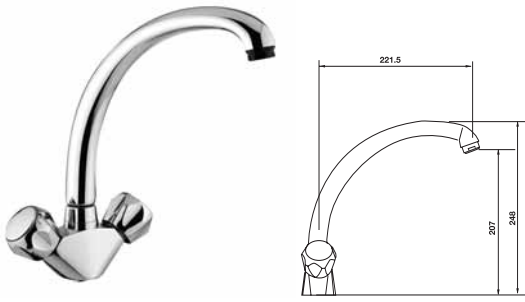

2

	Cat. No. รหัสสินค้า
Sink mixer ก๊อกผสมอ่างล้างจาน	566.44.330

Packing: 1 pc.
ขนาดบรรจุ: 1 ชิ้น