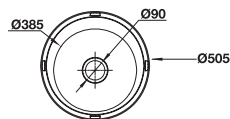

• ขนาด: 505 x 505 x 180 มม.

รายละเอียดของอุปกรณ์:

ตะแกรงกรองเศษอาหารมีขนาดเส้นผ่าศูนย์กลาง 3½"
และท่อน้ำทิ้งมีขนาดเส้นผ่าศูนย์กลาง 1½"

	Version รูปแบบ	Cat. No. รหัสสินค้า
	Without hole ไม่เจาะรู	567.20.040
	With hole เจาะรู	567.20.049

Packing: 1 pc.
ขนาดบรรจุ: 1 ชิ้น