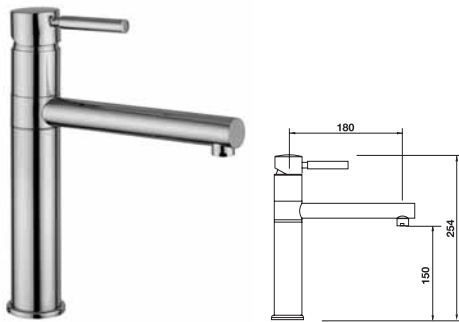

2

	Cat. No. รหัสสินค้า
Sink mixer ก๊อกผสมอ่างล้างจาน	566.44.330

Packing: 1 pc.
ขนาดบรรจุ: 1 ชิ้น

	Cat. No. รหัสสินค้า
Sink mixer ก๊อกผสมอ่างล้างจาน	566.44.320

Packing: 1 pc.
ขนาดบรรจุ: 1 ชิ้น

	Cat. No. รหัสสินค้า
Sink mixer ก๊อกผสมอ่างล้างจาน	566.45.240