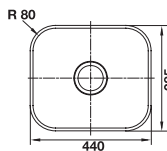

Packing: 1 pc.
ขนาดบรรจุ: 1 ชิ้น

• ขนาด: 820 x 500 x 180 มม.

รายละเอียดของอุปกรณ์:

ตะแกรงกรองเศษอาหารมีขนาดเส้นผ่าศูนย์กลาง 3 1/2" และท่อน้ำทิ้งมีขนาดเส้นผ่าศูนย์กลาง 1 1/2"

	Version รูปแบบ	Cat. No. รหัสสินค้า
	Without hole ไม่เจาะรู	567.20.030
	With hole เจาะรู	567.20.039

Packing: 1 pc.
ขนาดบรรจุ: 1 ชิ้น

Stainless steel kitchen sinks

อ่างล้างจานสแตนเลส

• ขนาด: 485 x 485 x 180 มม.

รายละเอียดของอุปกรณ์:

ตะแกรงกรองเศษอาหารมีขนาดเส้นผ่าศูนย์กลาง 3½"
และท่อน้ำทิ้งมีขนาดเส้นผ่าศูนย์กลาง 1½"

	Version รูปแบบ	Cat. No. รหัสสินค้า
	Without hole ไม่เจาะรู	567.24.010
	With hole เจาะรู	567.24.019

Packing: 1 pc.
ขนาดบรรจุ: 1 ชิ้น

• ขนาด: 505 x 505 x 180 มม.

รายละเอียดของอุปกรณ์:

ตะแกรงกรองเศษอาหารมีขนาดเส้นผ่าศูนย์กลาง 3½"
และท่อน้ำทิ้งมีขนาดเส้นผ่าศูนย์กลาง 1½"

	Version รูปแบบ	Cat. No. รหัสสินค้า
	Without hole ไม่เจาะรู	567.20.040
	With hole เจาะรู	567.20.049

Packing: 1 pc.
ขนาดบรรจุ: 1 ชิ้น

• ขนาด: 440 x 385 x 180 มม.

รายละเอียดของอุปกรณ์:

ตะแกรงกรองเศษอาหารมีขนาดเส้นผ่าศูนย์กลาง 3½"
และท่อน้ำทิ้งมีขนาดเส้นผ่าศูนย์กลาง 1½"