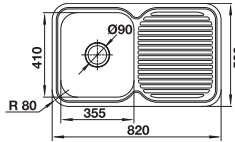

Stainless steel kitchen sinks

อ่างล้างจานสแตนเลส

• ขนาด: 820 x 500 x 180 มม.

รายละเอียดของอุปกรณ์:

ตะแกรงกรองเศษอาหารมีขนาดเส้นผ่าศูนย์กลาง 3 1/2" และท่อน้ำทิ้งมีขนาดเส้นผ่าศูนย์กลาง 1 1/2"

	Version รูปแบบ	Cat. No. รหัสสินค้า
	Without hole ไม่เจาะรู	567.10.000
	Bowl right ถาดหลุมขวา	567.20.001
	Bowl left ถาดหลุมซ้าย	567.20.002

Packing: 1 pc.
ขนาดบรรจุ: 1 ชิ้น

• ขนาด: 1,020 x 500 x 180 มม.

รายละเอียดของอุปกรณ์:

ตะแกรงกรองเศษอาหารมีขนาดเส้นผ่าศูนย์กลาง 3 1/2" และท่อน้ำทิ้งมีขนาดเส้นผ่าศูนย์กลาง 1 1/2"

	Version รูปแบบ	Cat. No. รหัสสินค้า
	Without hole ไม่เจาะรู	567.20.020
	Bowl right ถาดหลุมขวา	567.20.021
	Bowl left ถาดหลุมซ้าย	567.20.022

Packing: 1 pc.
ขนาดบรรจุ: 1 ชิ้น

• ขนาด: 1,200 x 500 x 180 มม.

รายละเอียดของอุปกรณ์:

ตะแกรงกรองเศษอาหารมีขนาดเส้นผ่าศูนย์กลาง 3 1/2" และท่อน้ำทิ้งมีขนาดเส้นผ่าศูนย์กลาง 1 1/2"

	Version รูปแบบ	Cat. No. รหัสสินค้า
	Without hole ไม่เจาะรู	567.20.010
	Bowl right ถาดหลุมขวา	567.20.011
	Bowl left ถาดหลุมซ้าย	567.20.012