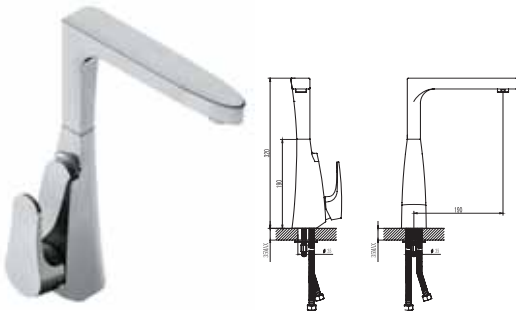

Cat. No. รหัสสินค้า
Sink mixer ก๊อกผสมอ่างล้างจาน	589.21.033

Packing: 1 pc.
ขนาดบรรจุ: 1 ชิ้น