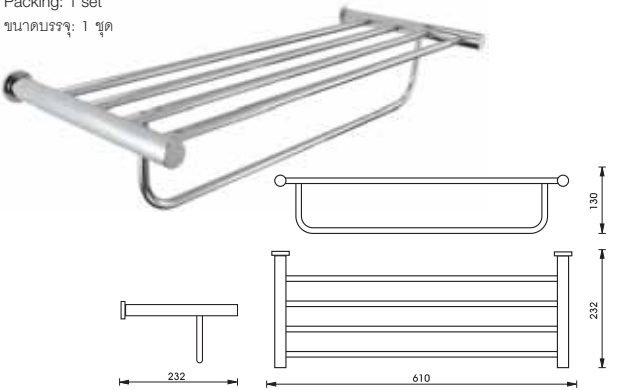

Cat. No. รหัสสินค้า
Towel rack, with holder, 610 mm ชั้นวางผ้า พร้อมราวแขวน ขนาด 610 มม.	980.62.122

Packing: 1 set
ขนาดบรรจุ: 1 ชุด