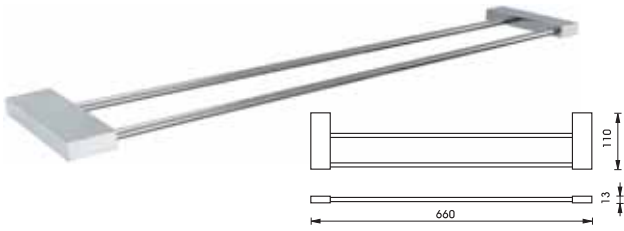

Cat. No. รหัสสินค้า
Double towel bar, 660 mm ราวแขวนผ้าคู่ ขนาด 660 มม.	980.61.142

Packing: 1 set
ขนาดบรรจุ: 1 ชุด