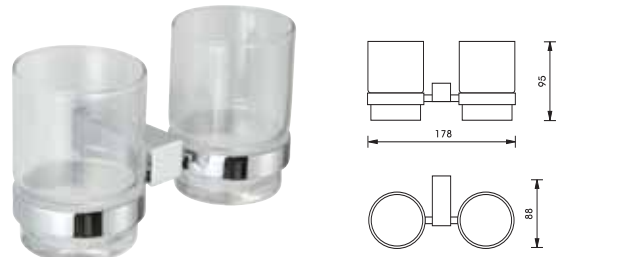

Cat. No. รหัสสินค้า
Double glass holder ที่วางแก้วแบบคู่	980.60.032

Packing: 1 set
ขนาดบรรจุ: 1 ชุด