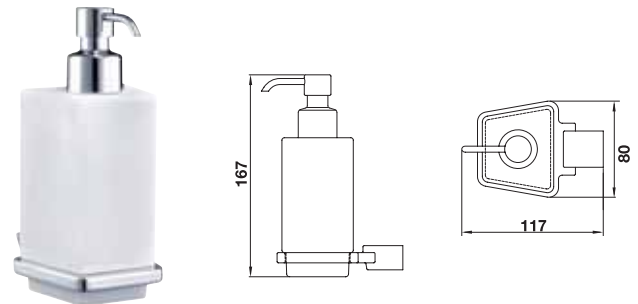

	Cat. No. รหัสสินค้า
Towel ring ห่วงแขวนผ้า	580.14.210

Packing: 1 set
ขนาดบรรจุ: 1 ชุด

	Cat. No. รหัสสินค้า
Soap holder ที่วางสบู่	580.14.250

Packing: 1 set
ขนาดบรรจุ: 1 ชุด

	Cat. No. รหัสสินค้า
Glass holder ที่วางแก้ว	580.14.260

Packing: 1 set
ขนาดบรรจุ: 1 ชุด

	Cat. No. รหัสสินค้า
Soap dispenser ที่กดสบู่เหลว	580.14.251

Packing: 1 set
ขนาดบรรจุ: 1 ชุด

	Cat. No. รหัสสินค้า
Glass shelf 500 mm ชั้นวางของ ขนาด 500 มม.	580.14.230

Packing: 1 set
ขนาดบรรจุ: 1 ชุด