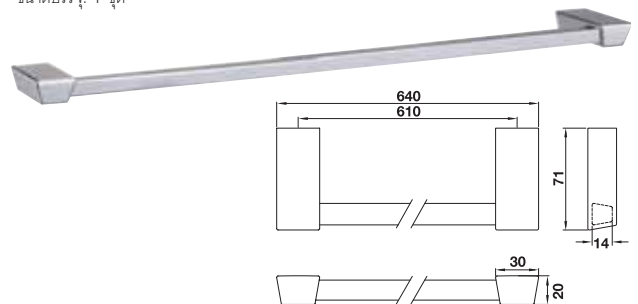

Packing: 1 set
ขนาดบรรจุ: 1 ชุด

	Cat. No. รหัสสินค้า
Soap dispenser ที่กดสบู่เหลว	580.14.251

Packing: 1 set
ขนาดบรรจุ: 1 ชุด

	Cat. No. รหัสสินค้า
Glass shelf 500 mm ชั้นวางของ ขนาด 500 มม.	580.14.230

Packing: 1 set
ขนาดบรรจุ: 1 ชุด