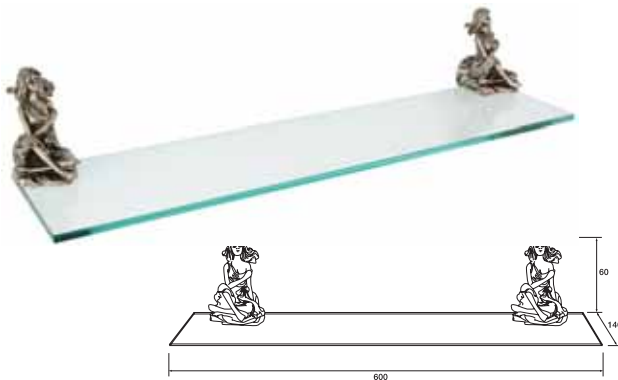

Cat. No. รหัสสินค้า
Glass shelf, 600 mm ชั้นวางของ ขนาด 600 มม.	980.52.103

Packing: 1 set
ขนาดบรรจุ: 1 ชุด