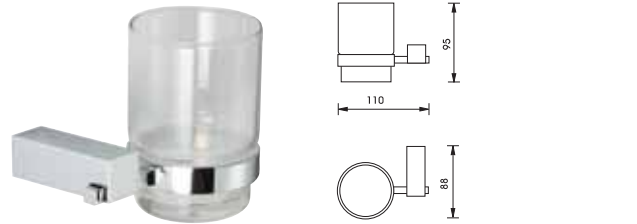

Cat. No. รหัสสินค้า
Glass holder ที่วางแก้ว	980.60.022

Packing: 1 set
ขนาดบรรจุ: 1 ชุด