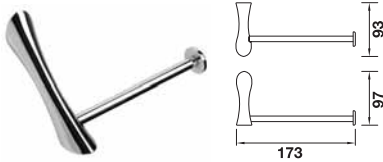

Fitting Accessories

อุปกรณ์เสริมห้องน้ำ 4.32

Aquasys - Dali

อุปกรณ์ภายในห้องน้ำ Aquasys - Dali

	Cat. No. รหัสสินค้า
Single hook ขอแขวน	580.20.000

Packing: 1 set
ขนาดบรรจุ: 1 ชุด

	Cat. No. รหัสสินค้า
Paper holder ที่ใส่กระดาษชำระ	580.20.040

Packing: 1 set
ขนาดบรรจุ: 1 ชุด

	Cat. No. รหัสสินค้า
Towel Ring ห่วงแขวนผ้า	580.20.010

Packing: 1 set
ขนาดบรรจุ: 1 ชุด

	Cat. No. รหัสสินค้า
Soap holder ที่วางสบู่	580.20.050

Packing: 1 set
ขนาดบรรจุ: 1 ชุด