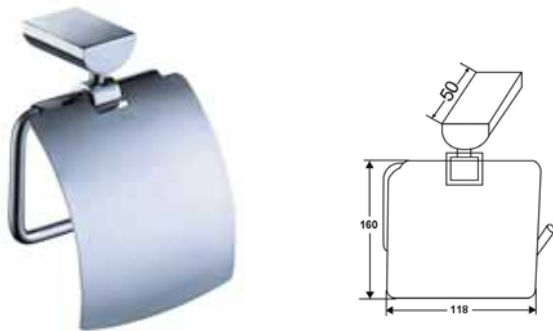

Cat. No. รหัสสินค้า
Paper holder ที่ใส่กระดาษชำระแบบมีฝาปิด	495.80.003

Packing: 1 set.
ขนาดบรรจุ: 1 ชุด