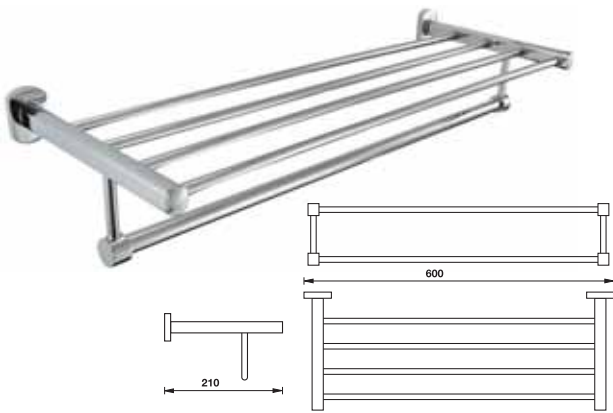

Cat. No. รหัสสินค้า
Towel rack, with holder, 600 mm ชั้นวางผ้าพร้อมราวแขวนเดี่ยว ขนาด 600 มม.	980.63.142

Packing: 1 set
ขนาดบรรจุ: 1 ชุด