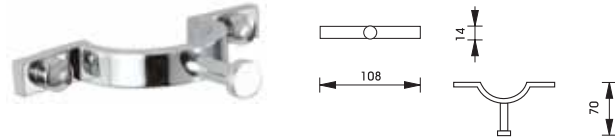

	Cat. No. รหัสสินค้า
Towel bar 610 mm ราวแขวนผ้า ขนาด 610 มม.	580.14.220

Packing: 1 set
ขนาดบรรจุ: 1 ชุด

Aquasys - Subsidiary

อุปกรณ์ภายในห้องน้ำ Aquasys - Subsidiary

	Cat. No. รหัสสินค้า
Double hook ขอแขวนคู่	980.64.162

Packing: 1 set
ขนาดบรรจุ: 1 ชุด

	Cat. No. รหัสสินค้า
Single hook ขอแขวนเดี่ยว	980.64.102

Packing: 1 set
ขนาดบรรจุ: 1 ชุด

	Cat. No. รหัสสินค้า
Triple hook ขอแขวนแบบ 3 ขอ	980.64.132

Packing: 1 set
ขนาดบรรจุ: 1 ชุด