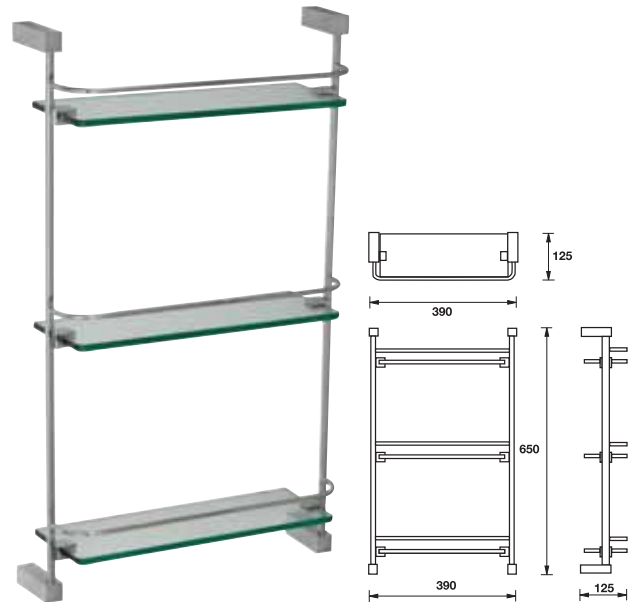

Cat. No. รหัสสินค้า
Glass shelf 390 mm, 2 tier ชั้นวางของแบบ 2 ชั้น ขนาด 390 มม.	980.60.222

Packing: 1 set
ขนาดบรรจุ: 1 ชุด