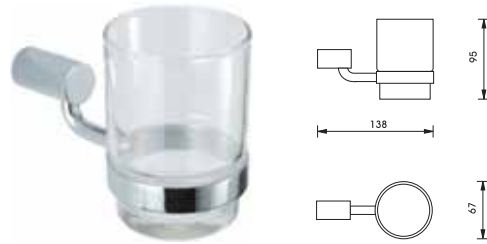

Cat. No. รหัสสินค้า
Glass holder ที่วางแก้ว	980.62.022

Packing: 1 set
ขนาดบรรจุ: 1 ชุด