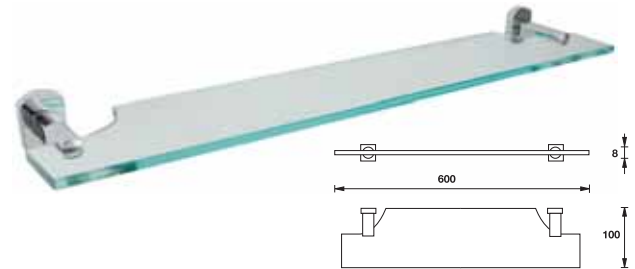

Cat. No. รหัสสินค้า
Glass shelf, 600 mm ชั้นวางของ ขนาด 600 มม.	980.63.212

Packing: 1 set
ขนาดบรรจุ: 1 ชุด