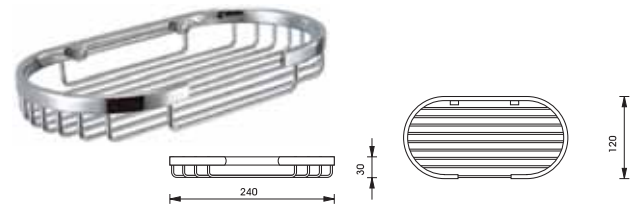

Cat. No. รหัสสินค้า
Soap basket ตะแกรงใส่สบู่	980.64.202

Packing: 1 set
ขนาดบรรจุ: 1 ชุด