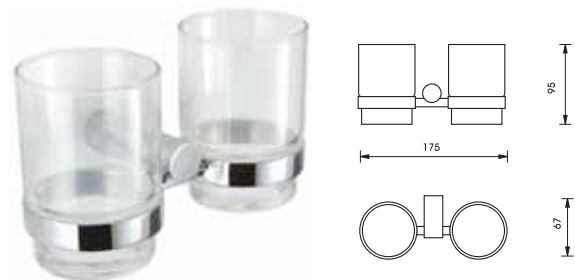

Cat. No. รหัสสินค้า
Double glass holder ที่วางแก้วแบบคู่	980.62.032

Packing: 1 set
ขนาดบรรจุ: 1 ชุด