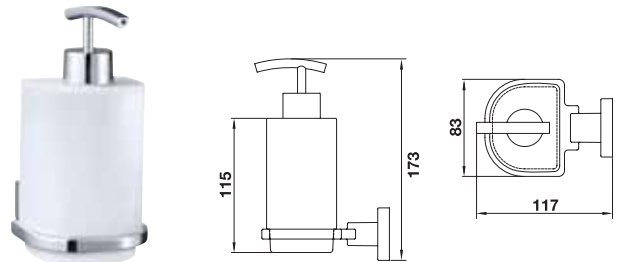

Cat. No. รหัสสินค้า
Soap dispenser ที่กดสบู่เหลว	580.14.051

Packing: 1 set
ขนาดบรรจุ: 1 ชุด