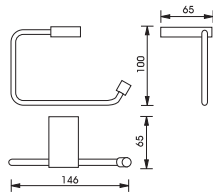

Cat. No. รหัสสินค้า
Paper holder ที่ใส่กระดาษชำระ	980.61.302

Packing: 1 set
ขนาดบรรจุ: 1 ชุด