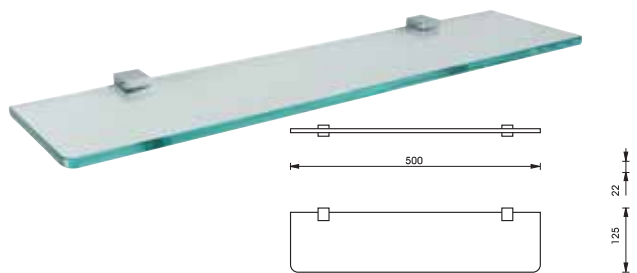

Packing: 1 set
ขนาดบรรจุ: 1 ชุด

	Cat. No. รหัสสินค้า
Glass holder ที่วางแก้ว	980.60.022

Packing: 1 set
ขนาดบรรจุ: 1 ชุด

	Cat. No. รหัสสินค้า
Double glass holder ที่วางแก้วแบบคู่	980.60.032

Packing: 1 set
ขนาดบรรจุ: 1 ชุด