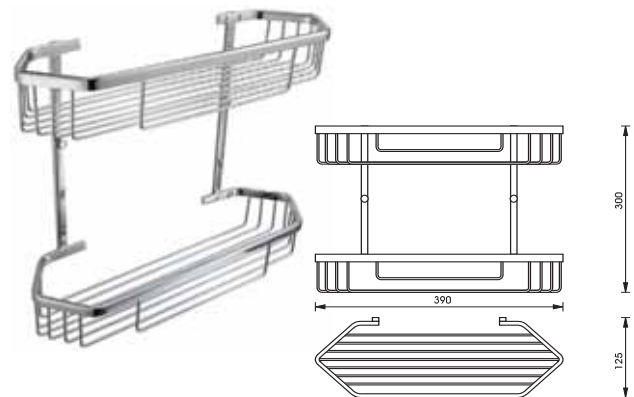

Packing: 1 set
ขนาดบรรจุ: 1 ชุด

	Cat. No. รหัสสินค้า
Soap basket ตะแกรงใส่สบู่	980.64.212

Packing: 1 set
ขนาดบรรจุ: 1 ชุด

	Cat. No. รหัสสินค้า
Soap basket ตะแกรงใส่สบู่	980.64.202

Packing: 1 set
ขนาดบรรจุ: 1 ชุด

	Cat. No. รหัสสินค้า
Shelf, 2 tier ที่วางสบู่ 2 ชั้นตะแกรง	980.64.222

Packing: 1 set
ขนาดบรรจุ: 1 ชุด

We reserve the right to alter specifications without notice (HTH DIY 2011).
บริษัทฯ ขอสงวนการเปลี่ยนแปลงรายละเอียดโดยมิได้มีการแจ้งล่วงหน้า (HTH - DIY 2554).