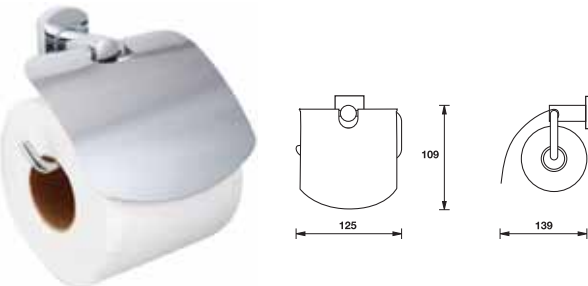

Cat. No. รหัสสินค้า
Paper holder ที่ใส่กระดาษชำระ	980.63.302

Packing: 1 set
ขนาดบรรจุ: 1 ชุด