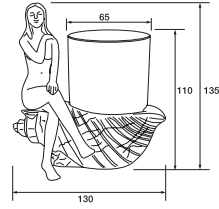

Cat. No. รหัสสินค้า
Glass holder ที่วางแก้ว	980.52.401

Packing: 1 set
ขนาดบรรจุ: 1 ชุด