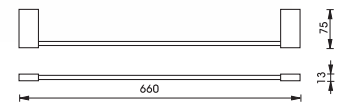

Cat. No. รหัสสินค้า
Towel bar, 660 mm ราวแขวนผ้า ขนาด 660 มม.	980.61.112

Packing: 1 set
ขนาดบรรจุ: 1 ชุด