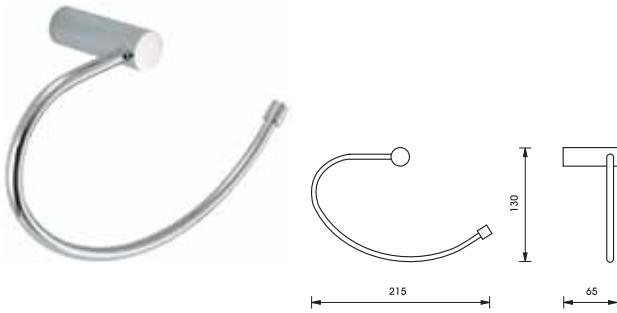

Cat. No. รหัสสินค้า
Towel ring ห่วงแขวนผ้า	980.62.102

Packing: 1 set
ขนาดบรรจุ: 1 ชุด