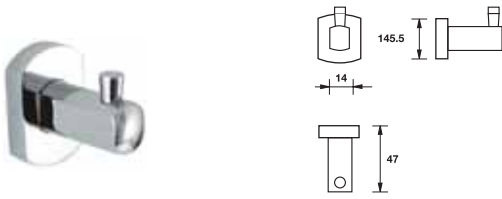

Aquasys - Sorenson

อุปกรณ์ภายในห้องน้ำ Aquasys - Sorenson

	Cat. No. รหัสสินค้า
Single hook ขอแขวนเดี่ยว	980.63.132

Packing: 1 set
ขนาดบรรจุ: 1 ชุด