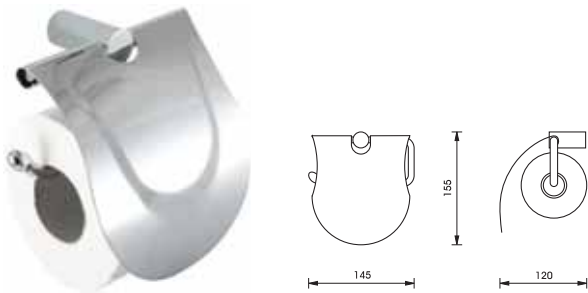

Aquasys - Renoir

อุปกรณ์ภายในห้องน้ำ Aquasys - Renoir

	Cat. No. รหัสสินค้า
Single hook ขอแขวนเดี่ยว	980.62.132

Packing: 1 set
ขนาดบรรจุ: 1 ชุด

	Cat. No. รหัสสินค้า
Towel ring ห่วงแขวนผ้า	980.62.102

Packing: 1 set
ขนาดบรรจุ: 1 ชุด