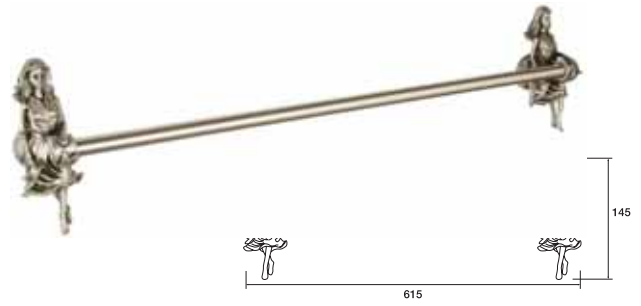

Packing: 1 set
ขนาดบรรจุ: 1 ชุด

	Cat. No. รหัสสินค้า
Glass holder ที่วางแก้ว	980.52.101

Packing: 1 set
ขนาดบรรจุ: 1 ชุด

	Cat. No. รหัสสินค้า
Glass holder ที่วางแก้ว	980.52.401

Packing: 1 set
ขนาดบรรจุ: 1 ชุด

	Cat. No. รหัสสินค้า
Towel holder, 615 mm ราวแขวนผ้า ขนาด 615 มม.	980.52.110

Packing: 1 set
ขนาดบรรจุ: 1 ชุด

	Cat. No. รหัสสินค้า
Soap dispenser ที่กดสบู่เหลว	980.52.403

Packing: 1 set
ขนาดบรรจุ: 1 ชุด

	Cat. No. รหัสสินค้า
Double towel holder, 615 mm ราวแขวนผ้าคู่ ขนาด 615 มม.	980.52.111