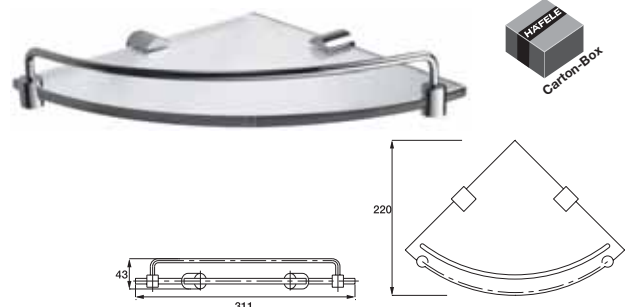

Packing: 1 set
ขนาดบรรจุ: 1 ชุด

	Cat. No. รหัสสินค้า
Glass holder ที่วางแก้ว	980.62.022

Packing: 1 set
ขนาดบรรจุ: 1 ชุด

	Cat. No. รหัสสินค้า
Double glass holder ที่วางแก้วแบบคู่	980.62.032

Packing: 1 set
ขนาดบรรจุ: 1 ชุด

	Cat. No. รหัสสินค้า
Glass corner shelf ชั้นวางของแบบเข้ามุม	980.62.242

Packing: 1 set
ขนาดบรรจุ: 1 ชุด

	Cat. No. รหัสสินค้า
Glass shelf 500 mm ชั้นวางของ ขนาด 500 มม.	980.62.212

Packing: 1 set
ขนาดบรรจุ: 1 ชุด