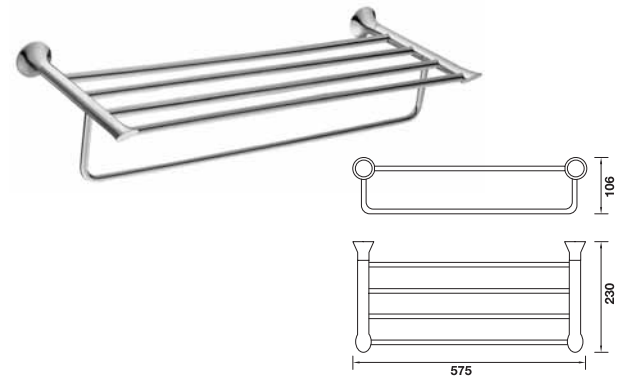

Packing: 1 set
ขนาดบรรจุ: 1 ชุด

	Cat. No. รหัสสินค้า
Towel Ring ห่วงแขวนผ้า	580.20.010

Packing: 1 set
ขนาดบรรจุ: 1 ชุด

	Cat. No. รหัสสินค้า
Soap holder ที่วางสบู่	580.20.050

Packing: 1 set
ขนาดบรรจุ: 1 ชุด

	Cat. No. รหัสสินค้า
Glass holder ที่วางแก้ว	580.20.060

Packing: 1 set
ขนาดบรรจุ: 1 ชุด

	Cat. No. รหัสสินค้า
Glass shelf with rail ที่วางเรียงพร้อมราวกัน	580.20.030

Packing: 1 set
ขนาดบรรจุ: 1 ชุด

	Cat. No. รหัสสินค้า
Towel bar 600 mm ราวแขวนผ้า 600 มม.	580.20.020

Packing: 1 set
ขนาดบรรจุ: 1 ชุด

	Cat. No. รหัสสินค้า
Double towel bar 600 mm ราวแขวนผ้าคู่ ขนาด 600 มม.	580.20.021

Packing: 1 set
ขนาดบรรจุ: 1 ชุด

	Cat. No. รหัสสินค้า
Towel rack, with holder, 600 mm ชั้นวางผ้าพร้อมราวแขวนเดียว ขนาด 600 มม.	580.20.022