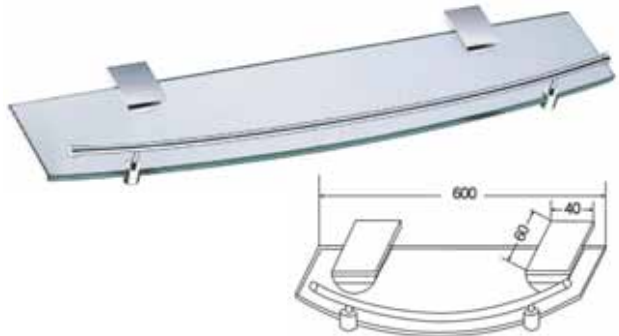

	Cat. No. รหัสสินค้า
Glass holder ที่วางแก้ว	495.80.006

Packing: 1 set
ขนาดบรรจุ: 1 ชุด

	Cat. No. รหัสสินค้า
Soap holder ที่วางสบู่	495.80.007

Packing: 1 set
ขนาดบรรจุ: 1 ชุด

	Cat. No. รหัสสินค้า
Glass shelf with rail 600 mm ชั้นวางของแบบมีราวกัน ขนาด 600 มม.	495.80.005