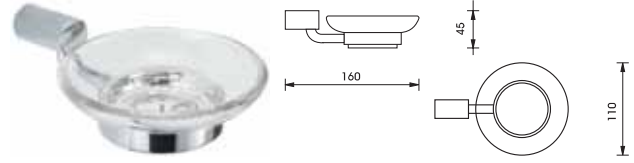

Cat. No. รหัสสินค้า
Soap holder ที่วางสบู่	980.62.002

Packing: 1 set
ขนาดบรรจุ: 1 ชุด