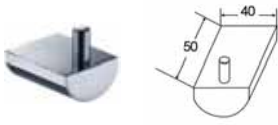

Aquasys - Matteo

อุปกรณ์ภายในห้องน้ำ Aquasys - Matteo

	Cat. No. รหัสสินค้า
Single hook ขอแขวน	495.80.008

Packing: 1 set
ขนาดบรรจุ: 1 ชุด