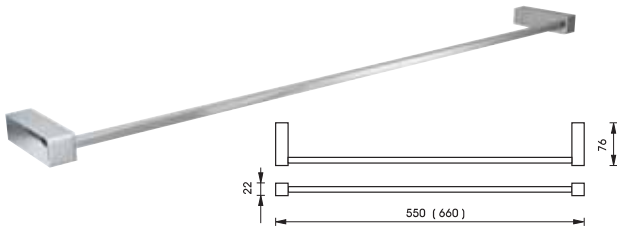

Cat. No. รหัสสินค้า
Towel bar, 660 mm ราวแขวนผ้า ขนาด 660 มม.	980.60.112

Packing: 1 set
ขนาดบรรจุ: 1 ชุด