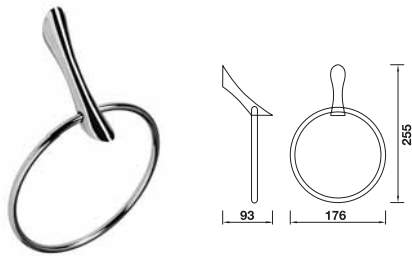

Sanitary Fittings

เครื่องสุขภัณฑ์

Bathroom Accessories

อุปกรณ์ห้องน้ำ 4.1

Faucets

ก๊อกน้ำ 4.17

Shower Fittings

ชุดฝักบัว 4.28

Fitting Accessories

อุปกรณ์เสริมห้องน้ำ 4.32

Aquasys - Dali

อุปกรณ์ภายในห้องน้ำ Aquasys - Dali

	Cat. No. รหัสสินค้า
Single hook ขอแขวน	580.20.000

Packing: 1 set
ขนาดบรรจุ: 1 ชุด

	Cat. No. รหัสสินค้า
Paper holder ที่ใส่กระดาษชำระ	580.20.040

Packing: 1 set
ขนาดบรรจุ: 1 ชุด

	Cat. No. รหัสสินค้า
Towel Ring ห่วงแขวนผ้า	580.20.010

Packing: 1 set
ขนาดบรรจุ: 1 ชุด

	Cat. No. รหัสสินค้า
Soap holder ที่วางสบู่	580.20.050

Packing: 1 set
ขนาดบรรจุ: 1 ชุด