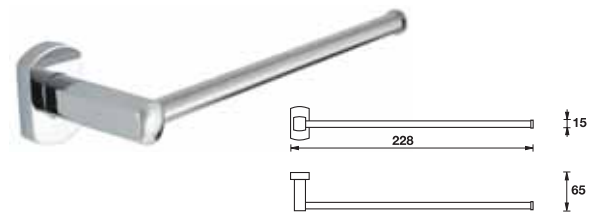

Cat. No. รหัสสินค้า
Towel holder, 228 mm ราวแขวนผ้า ขนาด 228 มม.	980.63.162

Packing: 1 set
ขนาดบรรจุ: 1 ชุด