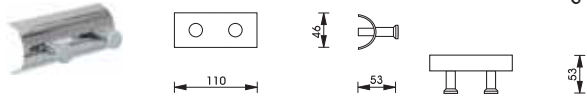

Aquasys - Subsidiary

อุปกรณ์ภายในห้องน้ำ Aquasys - Subsidiary

	Cat. No. รหัสสินค้า
Double hook ขอแขวนคู่	980.64.162

Packing: 1 set
ขนาดบรรจุ: 1 ชุด