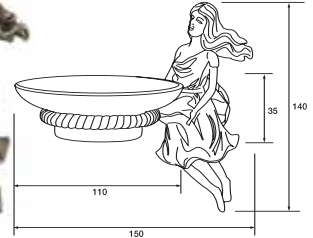

Cat. No. รหัสสินค้า
Soap holder ที่วางสบู่	980.52.102

Packing: 1 set
ขนาดบรรจุ: 1 ชุด