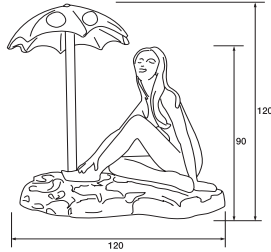

Cat. No. รหัสสินค้า
Tooth brush holder ที่ใส่แปรงสีฟัน	980.52.404

Packing: 1 set
ขนาดบรรจุ: 1 ชุด