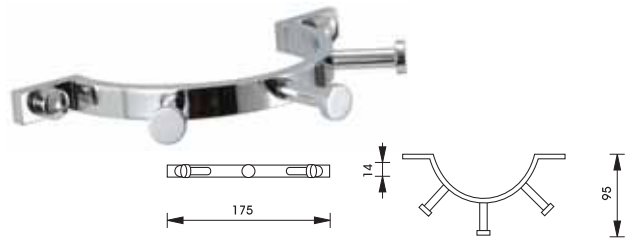

Cat. No. รหัสสินค้า
Triple hook ขอแขวนแบบ 3 ขอ	980.64.132

Packing: 1 set
ขนาดบรรจุ: 1 ชุด