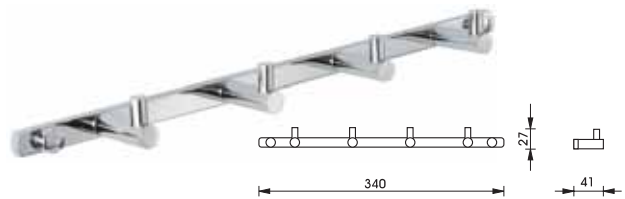

Packing: 1 set
ขนาดบรรจุ: 1 ชุด

	Cat. No. รหัสสินค้า
Single hook ขอแขวนเดี่ยว	980.64.102

Packing: 1 set
ขนาดบรรจุ: 1 ชุด

	Cat. No. รหัสสินค้า
Triple hook ขอแขวนแบบ 3 ขอ	980.64.132

Packing: 1 set
ขนาดบรรจุ: 1 ชุด

	Cat. No. รหัสสินค้า
Double hook ขอแขวนคู่	980.64.152

Packing: 1 set
ขนาดบรรจุ: 1 ชุด

	Cat. No. รหัสสินค้า
Quadruple hook ขอแขวนแบบ 4 ขอ	980.64.172

Packing: 1 set
ขนาดบรรจุ: 1 ชุด

	Cat. No. รหัสสินค้า
Triple hook ขอแขวนแบบ 3 ขอ	980.64.142