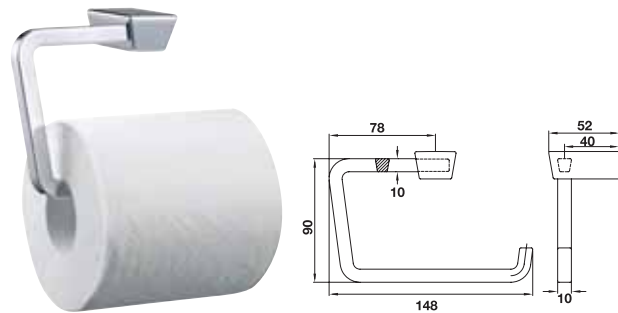

Cat. No. รหัสสินค้า
Paper holder ที่ใส่กระดาษชำระ	580.14.240

Packing: 1 set
ขนาดบรรจุ: 1 ชุด