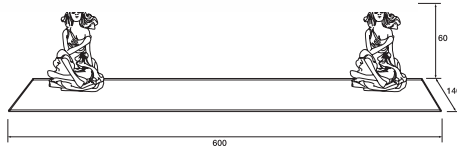

	Cat. No. รหัสสินค้า
Towel holder, 615 mm ราวแขวนผ้า ขนาด 615 มม.	980.52.110

Packing: 1 set
ขนาดบรรจุ: 1 ชุด

	Cat. No. รหัสสินค้า
Soap dispenser ที่กดสบู่เหลว	980.52.403

Packing: 1 set
ขนาดบรรจุ: 1 ชุด

	Cat. No. รหัสสินค้า
Double towel holder, 615 mm ราวแขวนผ้าคู่ ขนาด 615 มม.	980.52.111

Packing: 1 set
ขนาดบรรจุ: 1 ชุด

	Cat. No. รหัสสินค้า
Glass shelf, 600 mm ชั้นวางของ ขนาด 600 มม.	980.52.103

Packing: 1 set
ขนาดบรรจุ: 1 ชุด

	Cat. No. รหัสสินค้า
Toilet brush holder ที่วางแปรงขัดสุขภัณฑ์	980.52.106