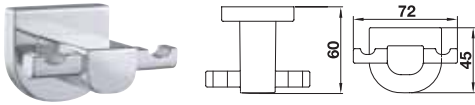

Packing: 1 set
ขนาดบรรจุ: 1 ชุด

	Cat. No. รหัสสินค้า
Towel bar 750 mm ราวแขวนผ้า ขนาด 750 มม.	495.80.000

Packing: 1 set
ขนาดบรรจุ: 1 ชุด

Aquasys - Donatello

อุปกรณ์ภายในห้องน้ำ Aquasys - Donatello

	Cat. No. รหัสสินค้า
Double robe hook ขอแขวนคู่	580.14.000