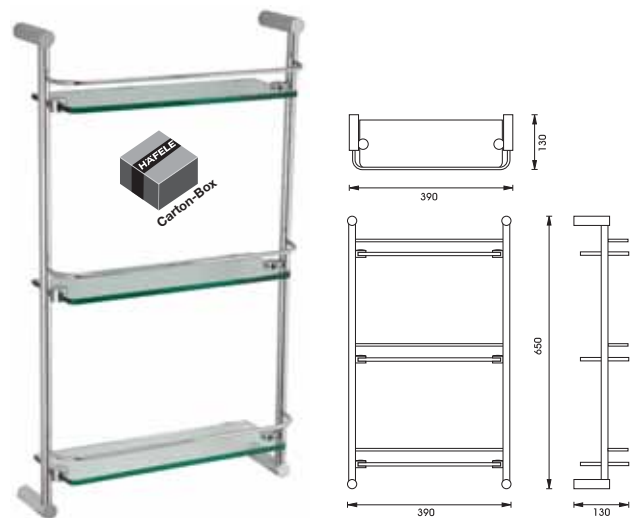

Packing: 1 set
ขนาดบรรจุ: 1 ชุด

	Cat. No. รหัสสินค้า
Toilet brush set ที่วางแปรงขัดสุขภัณฑ์	980.62.312

Packing: 1 set
ขนาดบรรจุ: 1 ชุด

	Cat. No. รหัสสินค้า
Glass corner shelf, 2 tier, ชั้นวางของแบบเข้ามุม 2 ชั้น	980.62.252

Packing: 1 set
ขนาดบรรจุ: 1 ชุด

	Cat. No. รหัสสินค้า
Glass shelf 390 mm, 2 tier ชั้นวางของแบบ 2 ชั้น ขนาด 390 มม.	980.62.222

Packing: 1 set
ขนาดบรรจุ: 1 ชุด

	Cat. No. รหัสสินค้า
Glass shelf 390 mm, 3 tier ชั้นวางของแบบ 3 ชั้น ขนาด 390 มม.	980.62.232