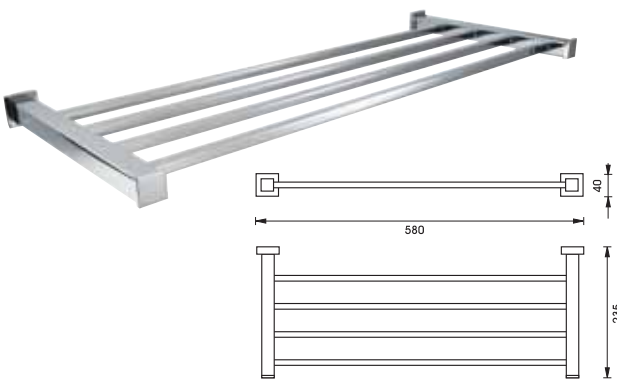

Cat. No. รหัสสินค้า
Towel rack, 580 mm ชั้นวางผ้าขนาด 580 มม.	980.60.262
Towel rack, with holder, 580 mm ชั้นวางผ้า พร้อมราวแขวน ขนาด 580 มม.	980.60.2621

Packing: 1 set
ขนาดบรรจุ: 1 ชุด