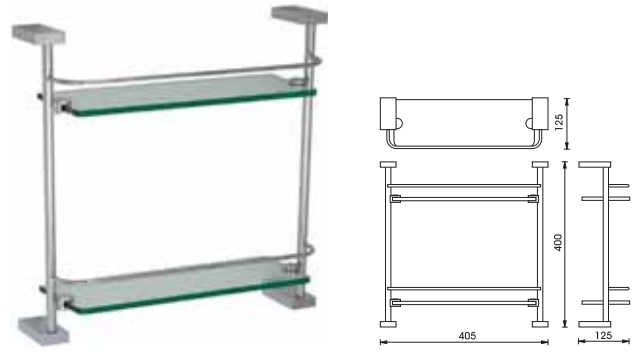

Cat. No. รหัสสินค้า
Glass shelf 405 mm, 2 tier ชั้นวางของแบบ 2 ชั้น ขนาด 405 มม.	980.61.222

Packing: 1 set
ขนาดบรรจุ: 1 ชุด