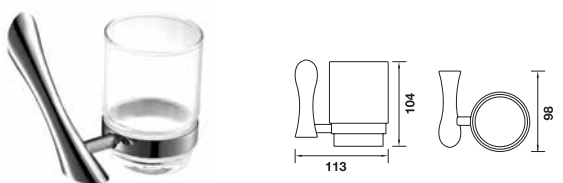

Packing: 1 set
ขนาดบรรจุ: 1 ชุด

	Cat. No. รหัสสินค้า
Towel Ring ห่วงแขวนผ้า	580.20.010

Packing: 1 set
ขนาดบรรจุ: 1 ชุด

	Cat. No. รหัสสินค้า
Soap holder ที่วางสบู่	580.20.050

Packing: 1 set
ขนาดบรรจุ: 1 ชุด

	Cat. No. รหัสสินค้า
Glass holder ที่วางแก้ว	580.20.060

Packing: 1 set
ขนาดบรรจุ: 1 ชุด

	Cat. No. รหัสสินค้า
Glass shelf with rail ที่วางเรียงพร้อมราวกัน	580.20.030

Packing: 1 set
ขนาดบรรจุ: 1 ชุด

	Cat. No. รหัสสินค้า
Towel bar 600 mm ราวแขวนผ้า 600 มม.	580.20.020