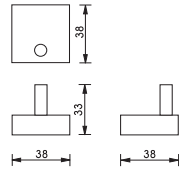

Aquasys - Picasso

อุปกรณ์ภายในห้องน้ำ Aquasys - Picasso

	Cat. No. รหัสสินค้า
Single hook ขอแขวนเดี่ยว	980.61.132

Packing: 1 set
ขนาดบรรจุ: 1 ชุด