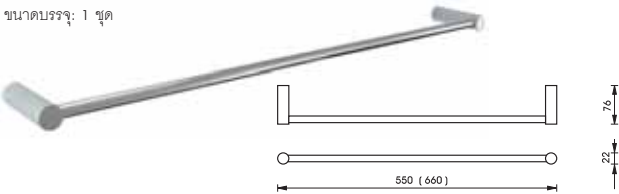

Cat. No. รหัสสินค้า
Towel bar 660 mm ราวแขวนผ้า ขนาด 660 มม.	980.62.112

Packing: 1 set
ขนาดบรรจุ: 1 ชุด