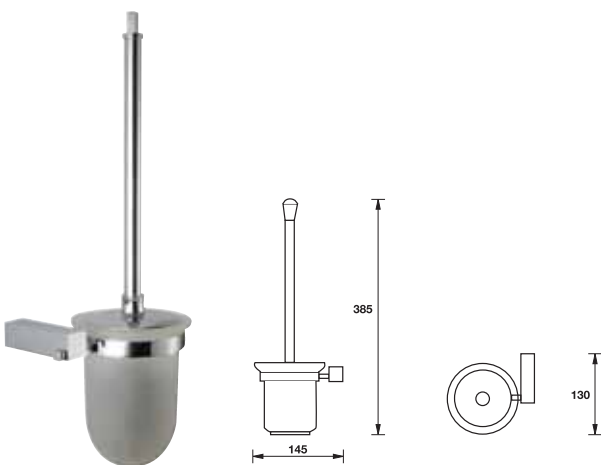

	Cat. No. รหัสสินค้า
Glass shelf, 500 mm ชั้นวางของ ขนาด 500 มม.	980.60.212

Packing: 1 set
ขนาดบรรจุ: 1 ชุด

	Cat. No. รหัสสินค้า
Towel bar, 660 mm ราวแขวนผ้า ขนาด 660 มม.	980.60.112

Packing: 1 set
ขนาดบรรจุ: 1 ชุด

	Cat. No. รหัสสินค้า
Towel rack, 580 mm ชั้นวางผ้าขนาด 580 มม.	980.60.262
Towel rack, with holder, 580 mm ชั้นวางผ้า พร้อมราวแขวน ขนาด 580 มม.	980.60.2621

Packing: 1 set
ขนาดบรรจุ: 1 ชุด

	Cat. No. รหัสสินค้า
Toilet brush set ที่วางแปรงขัดสุขภัณฑ์	980.60.312