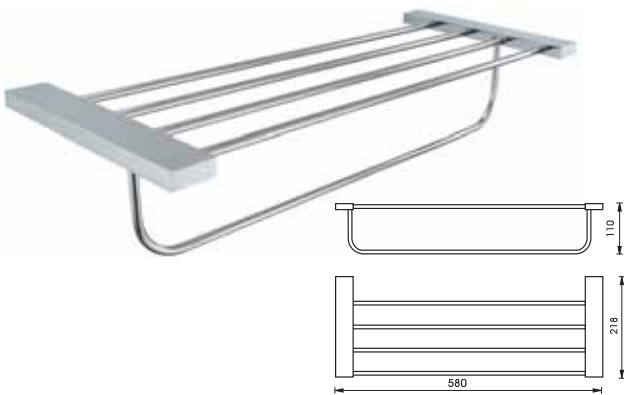

Cat. No. รหัสสินค้า
Towel rack, with holder, 580 mm ชั้นวางผ้าพร้อมราวแขวนเดี่ยว ขนาด 580 มม.	980.61.122

Packing: 1 set
ขนาดบรรจุ: 1 ชุด