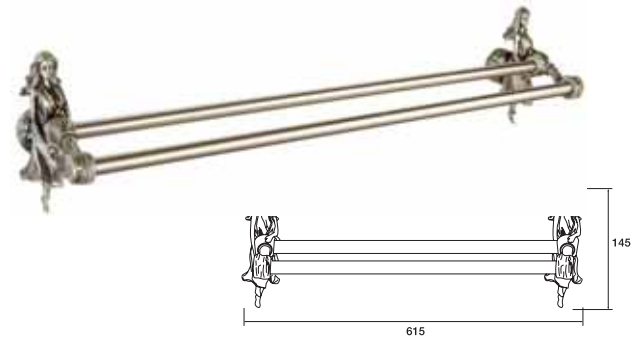

Cat. No. รหัสสินค้า
Double towel holder, 615 mm ราวแขวนผ้าคู่ ขนาด 615 มม.	980.52.111

Packing: 1 set
ขนาดบรรจุ: 1 ชุด