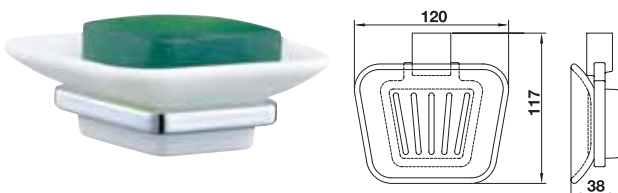

Cat. No. รหัสสินค้า
Soap holder ที่วางสบู่	580.14.250

Packing: 1 set
ขนาดบรรจุ: 1 ชุด