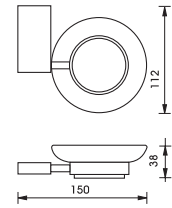

	Cat. No. รหัสสินค้า
Towel bar 610 mm ราวแขวนผ้า ขนาด 610 มม.	580.14.220

Packing: 1 set
ขนาดบรรจุ: 1 ชุด

Aquasys - Subsidiary

อุปกรณ์ภายในห้องน้ำ Aquasys - Subsidiary

	Cat. No. รหัสสินค้า
Double hook ขอแขวนคู่	980.64.162

Packing: 1 set
ขนาดบรรจุ: 1 ชุด

Aquasys - Picasso

อุปกรณ์ภายในห้องน้ำ Aquasys - Picasso

	Cat. No. รหัสสินค้า
Single hook ขอแขวนเดี่ยว	980.61.132

Packing: 1 set
ขนาดบรรจุ: 1 ชุด

	Cat. No. รหัสสินค้า
Towel ring ท้วงแขวนผ้า	980.61.102

Packing: 1 set
ขนาดบรรจุ: 1 ชุด

	Cat. No. รหัสสินค้า
Paper holder ที่ใส่กระดาษชำระ	980.61.302

Packing: 1 set
ขนาดบรรจุ: 1 ชุด

	Cat. No. รหัสสินค้า
Soap basket ตะแกรงใส่สบู่	980.61.012

Packing: 1 set
ขนาดบรรจุ: 1 ชุด