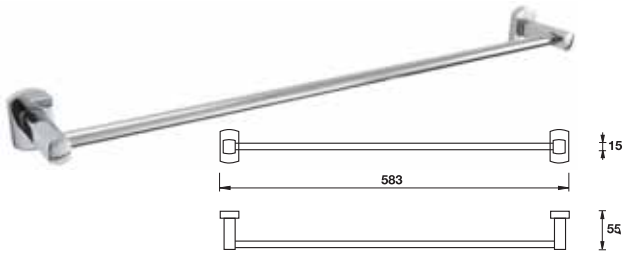

	Cat. No. รหัสสินค้า
Soap holder ที่วางสบู่	980.63.002

Packing: 1 set
ขนาดบรรจุ: 1 ชุด

	Cat. No. รหัสสินค้า
Glass holder ที่วางแก้ว	980.63.022

Packing: 1 set
ขนาดบรรจุ: 1 ชุด

	Cat. No. รหัสสินค้า
Glass shelf, 600 mm ชั้นวางของ ขนาด 600 มม.	980.63.212

Packing: 1 set
ขนาดบรรจุ: 1 ชุด

	Cat. No. รหัสสินค้า
Towel holder, 228 mm ราวแขวนผ้า ขนาด 228 มม.	980.63.162

Packing: 1 set
ขนาดบรรจุ: 1 ชุด

	Cat. No. รหัสสินค้า
Towel bar, 583 mm ราวแขวนผ้า ขนาด 583 มม.	980.63.112