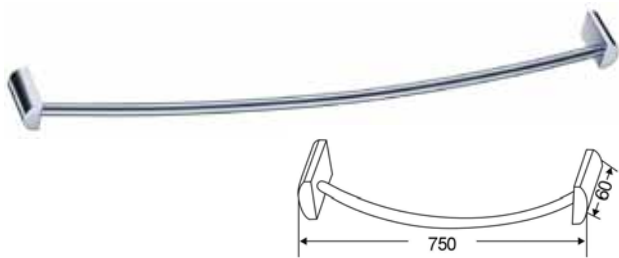

	Cat. No. รหัสสินค้า
Glass holder ที่วางแก้ว	495.80.006

Packing: 1 set
ขนาดบรรจุ: 1 ชุด

	Cat. No. รหัสสินค้า
Soap holder ที่วางสบู่	495.80.007

Packing: 1 set
ขนาดบรรจุ: 1 ชุด

	Cat. No. รหัสสินค้า
Glass shelf with rail 600 mm ชั้นวางของแบบมีราวกัน ขนาด 600 มม.	495.80.005

Packing: 1 set
ขนาดบรรจุ: 1 ชุด

	Cat. No. รหัสสินค้า
Towel bar 750 mm ราวแขวนผ้า ขนาด 750 มม.	495.80.000

Packing: 1 set
ขนาดบรรจุ: 1 ชุด

Aquasys - Donatello

อุปกรณ์ภายในห้องน้ำ Aquasys - Donatello

	Cat. No. รหัสสินค้า
Double robe hook ขอแขวนคู่	580.14.000