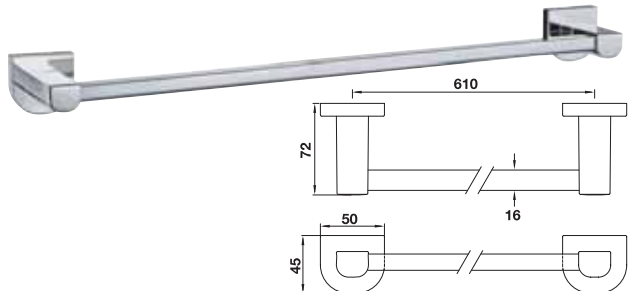

Cat. No. รหัสสินค้า
Towel bar, 610 mm ราวแขวนผ้า ขนาด 610 มม.	580.14.020

Packing: 1 set
ขนาดบรรจุ: 1 ชุด

We reserve the right to alter specifications without notice (HTH DIY 2011).
บริษัทฯ ขอสงวนสิทธิ์ในเปลี่ยนแปลงรายละเอียดโดยมิได้มีการแจ้งล่วงหน้า (HTH - DIY 2554).