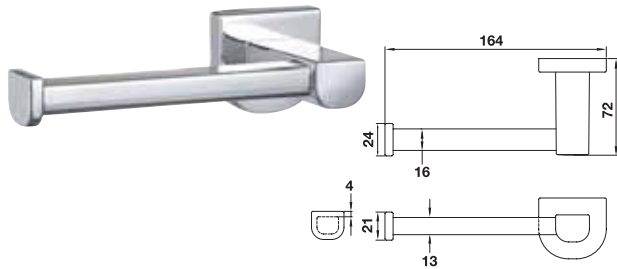

Aquasys - Donatello

อุปกรณ์ภายในห้องน้ำ Aquasys - Donatello

	Cat. No. รหัสสินค้า
Double robe hook ขอแขวนคู่	580.14.000

Packing: 1 set
ขนาดบรรจุ: 1 ชุด

	Cat. No. รหัสสินค้า
Paper holder ที่ใส่กระดาษชำระ	580.14.040

Packing: 1 set
ขนาดบรรจุ: 1 ชุด