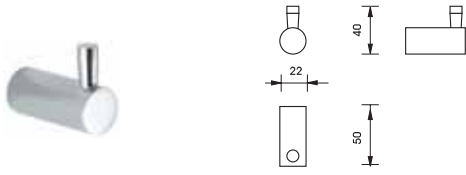

Aquasys - Renoir

อุปกรณ์ภายในห้องน้ำ Aquasys - Renoir

	Cat. No. รหัสสินค้า
Single hook ขอแขวนเดี่ยว	980.62.132

Packing: 1 set
ขนาดบรรจุ: 1 ชุด