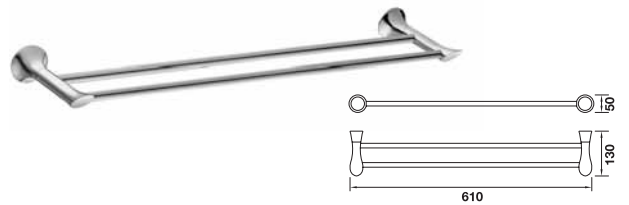

Packing: 1 set
ขนาดบรรจุ: 1 ชุด

	Cat. No. รหัสสินค้า
Towel Ring ห่วงแขวนผ้า	580.20.010

Packing: 1 set
ขนาดบรรจุ: 1 ชุด

	Cat. No. รหัสสินค้า
Soap holder ที่วางสบู่	580.20.050

Packing: 1 set
ขนาดบรรจุ: 1 ชุด

	Cat. No. รหัสสินค้า
Glass holder ที่วางแก้ว	580.20.060

Packing: 1 set
ขนาดบรรจุ: 1 ชุด

	Cat. No. รหัสสินค้า
Glass shelf with rail ที่วางเรียงพร้อมราวกัน	580.20.030

Packing: 1 set
ขนาดบรรจุ: 1 ชุด

	Cat. No. รหัสสินค้า
Towel bar 600 mm ราวแขวนผ้า 600 มม.	580.20.020

Packing: 1 set
ขนาดบรรจุ: 1 ชุด

	Cat. No. รหัสสินค้า
Double towel bar 600 mm ราวแขวนผ้าคู่ ขนาด 600 มม.	580.20.021

Packing: 1 set
ขนาดบรรจุ: 1 ชุด

	Cat. No. รหัสสินค้า
Towel rack, with holder, 600 mm ชั้นวางผ้าพร้อมราวแขวนเดียว ขนาด 600 มม.	580.20.022