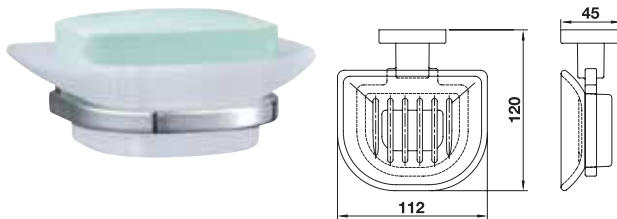

Packing: 1 set
ขนาดบรรจุ: 1 ชุด

	Cat. No. รหัสสินค้า
Paper holder ที่ใส่กระดาษชำระ	580.14.040

Packing: 1 set
ขนาดบรรจุ: 1 ชุด

	Cat. No. รหัสสินค้า
Towel ring ห่วงแขวนผ้า	580.14.010

Packing: 1 set
ขนาดบรรจุ: 1 ชุด

	Cat. No. รหัสสินค้า
Soap holder ที่วางสบู่	580.14.050

Packing: 1 set
ขนาดบรรจุ: 1 ชุด

	Cat. No. รหัสสินค้า
Glass holder ที่วางแก้ว	580.14.060

Packing: 1 set
ขนาดบรรจุ: 1 ชุด

	Cat. No. รหัสสินค้า
Soap dispenser ที่กดสบู่เหลว	580.14.051