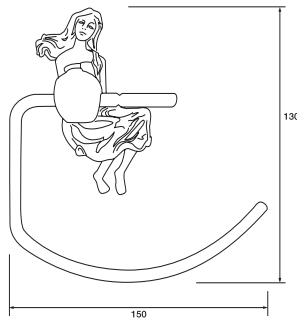

อุปกรณ์ภายในห้องน้ำ Aquasys - Sisley

	Cat. No. รหัสสินค้า
Single hook ขอแขวนเดียว	980.52.104

Packing: 1 set
ขนาดบรรจุ: 1 ชุด

	Cat. No. รหัสสินค้า
Tooth brush holder ที่ใส่แปรงสีฟัน	980.52.404

Packing: 1 set
ขนาดบรรจุ: 1 ชุด