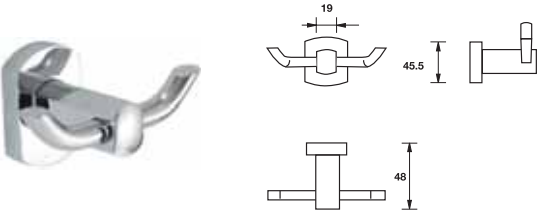

Packing: 1 set
ขนาดบรรจุ: 1 ชุด

Aquasys - Sorenson

อุปกรณ์ภายในห้องน้ำ Aquasys - Sorenson

	Cat. No. รหัสสินค้า
Single hook ขอแขวนเดี่ยว	980.63.132

Packing: 1 set
ขนาดบรรจุ: 1 ชุด

	Cat. No. รหัสสินค้า
Double hook ขอแขวนคู่	980.63.152