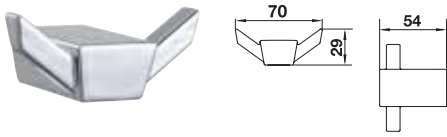

Aquasys - Rafael

อุปกรณ์ภายในห้องน้ำ Aquasys - Rafael

	Cat. No. รหัสสินค้า
Double robe hook ขอแขวนคู่	580.14.200

Packing: 1 set
ขนาดบรรจุ: 1 ชุด