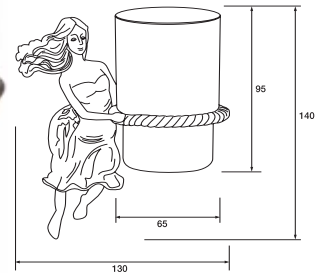

Cat. No. รหัสสินค้า
Glass holder ที่วางแก้ว	980.52.101

Packing: 1 set
ขนาดบรรจุ: 1 ชุด