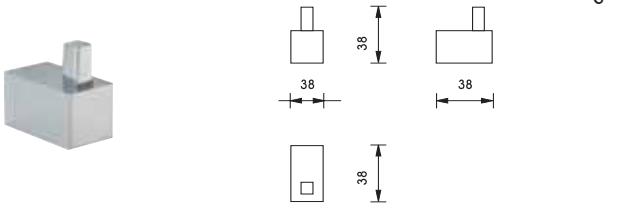

Aquasys - Rembrandt

อุปกรณ์ภายในห้องน้ำ Aquasys - Rembrandt

	Cat. No. รหัสสินค้า
Single hook ขอแขวนเดี่ยว	980.60.132

Packing: 1 set
ขนาดบรรจุ: 1 ชุด