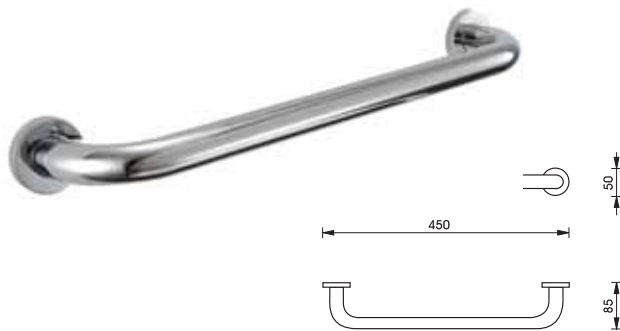

Packing: 1 set
ขนาดบรรจุ: 1 ชุด

We reserve the right to alter specifications without notice (HTH DIY 2011).
บริษัทฯ ขอสงวนการเปลี่ยนแปลงรายละเอียดโดยมิได้มีการแจ้งล่วงหน้า (HTH-DIY 2554).

Aquasys - Grab bar

Aquasys - ราวจับกันลื่น

	Cat. No. รหัสสินค้า
Grab bar, 430 mm ราวจับกันลื่นพร้อมตะแกรงใส่สบู่ ขนาด 430 มม.	980.64.422

Packing: 1 set
ขนาดบรรจุ: 1 ชุด

	Cat. No. รหัสสินค้า
Grab bar, 450 mm ราวจับกันลื่น ขนาด 450 มม.	980.64.432