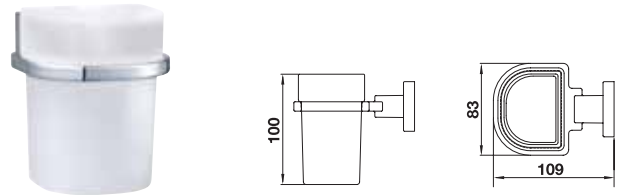

Packing: 1 set
ขนาดบรรจุ: 1 ชุด

	Cat. No. รหัสสินค้า
Paper holder ที่ใส่กระดาษชำระ	580.14.040

Packing: 1 set
ขนาดบรรจุ: 1 ชุด

	Cat. No. รหัสสินค้า
Towel ring ห่วงแขวนผ้า	580.14.010

Packing: 1 set
ขนาดบรรจุ: 1 ชุด

	Cat. No. รหัสสินค้า
Soap holder ที่วางสบู่	580.14.050

Packing: 1 set
ขนาดบรรจุ: 1 ชุด

	Cat. No. รหัสสินค้า
Glass holder ที่วางแก้ว	580.14.060

Packing: 1 set
ขนาดบรรจุ: 1 ชุด

	Cat. No. รหัสสินค้า
Soap dispenser ที่กดสบู่เหลว	580.14.051