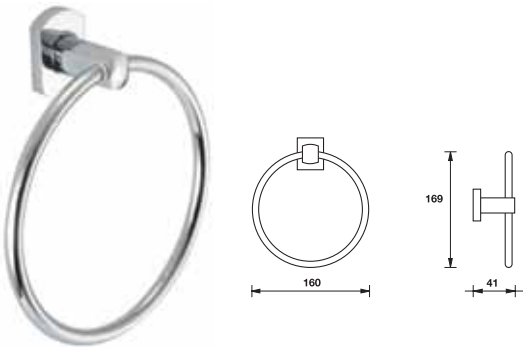

Cat. No. รหัสสินค้า
Towel ring ห่วงแขวนผ้า	980.63.102

Packing: 1 set
ขนาดบรรจุ: 1 ชุด