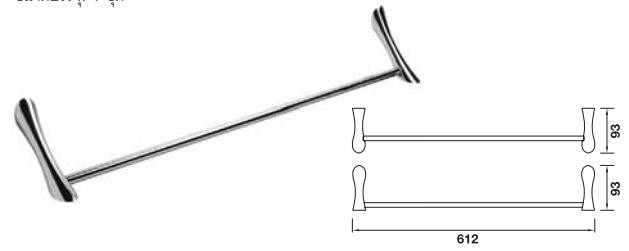

Packing: 1 set
ขนาดบรรจุ: 1 ชุด

	Cat. No. รหัสสินค้า
Towel Ring ห่วงแขวนผ้า	580.20.010

Packing: 1 set
ขนาดบรรจุ: 1 ชุด

	Cat. No. รหัสสินค้า
Soap holder ที่วางสบู่	580.20.050

Packing: 1 set
ขนาดบรรจุ: 1 ชุด

	Cat. No. รหัสสินค้า
Glass holder ที่วางแก้ว	580.20.060

Packing: 1 set
ขนาดบรรจุ: 1 ชุด

	Cat. No. รหัสสินค้า
Glass shelf with rail ที่วางเรียงพร้อมราวกัน	580.20.030

Packing: 1 set
ขนาดบรรจุ: 1 ชุด

	Cat. No. รหัสสินค้า
Towel bar 600 mm ราวแขวนผ้า 600 มม.	580.20.020