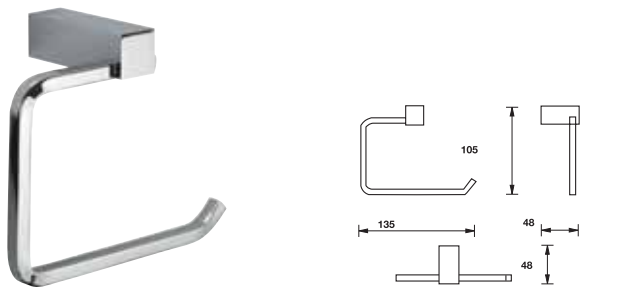

อุปกรณ์ภายในห้องน้ำ Aquasys - Rembrandt

	Cat. No. รหัสสินค้า
Single hook ขอแขวนเดี่ยว	980.60.132

Packing: 1 set
ขนาดบรรจุ: 1 ชุด

	Cat. No. รหัสสินค้า
Towel ring ห่วงแขวนผ้า	980.60.102

Packing: 1 set
ขนาดบรรจุ: 1 ชุด