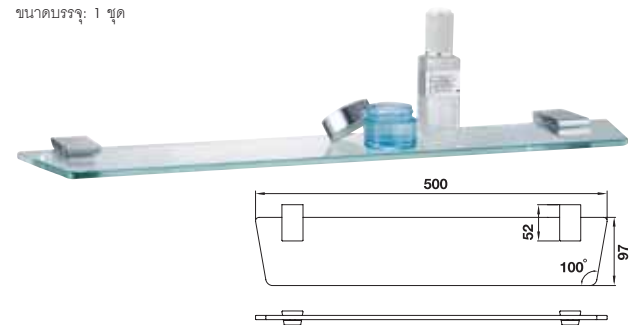

	Cat. No. รหัสสินค้า
Towel ring ห่วงแขวนผ้า	580.14.210

Packing: 1 set
ขนาดบรรจุ: 1 ชุด

	Cat. No. รหัสสินค้า
Soap holder ที่วางสบู่	580.14.250

Packing: 1 set
ขนาดบรรจุ: 1 ชุด

	Cat. No. รหัสสินค้า
Glass holder ที่วางแก้ว	580.14.260

Packing: 1 set
ขนาดบรรจุ: 1 ชุด

	Cat. No. รหัสสินค้า
Soap dispenser ที่กดสบู่เหลว	580.14.251

Packing: 1 set
ขนาดบรรจุ: 1 ชุด

	Cat. No. รหัสสินค้า
Glass shelf 500 mm ชั้นวางของ ขนาด 500 มม.	580.14.230

Packing: 1 set
ขนาดบรรจุ: 1 ชุด