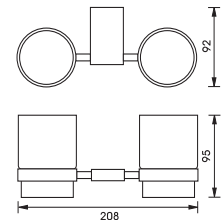

Cat. No. รหัสสินค้า
Double glass holder ท้วงแก้วแบบคู่	980.61.032

Packing: 1 set
ขนาดบรรจุ: 1 ชุด