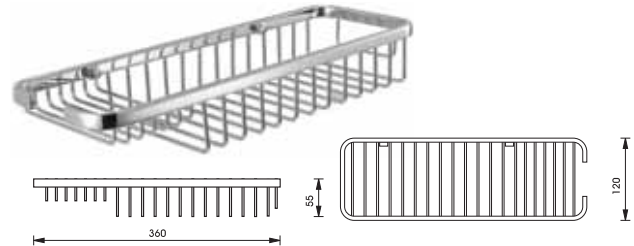

Cat. No. รหัสสินค้า
Soap basket ตะแกรงใส่สบู่	980.64.212

Packing: 1 set
ขนาดบรรจุ: 1 ชุด