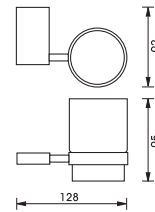

Cat. No. รหัสสินค้า
Glass holder ท้วงแก้ว	980.61.022

Packing: 1 set
ขนาดบรรจุ: 1 ชุด