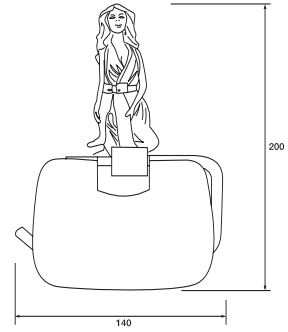

Cat. No. รหัสสินค้า
Paper holder ที่ใส่กระดาษชำระ แบบมีฝาปิด	980.52.100

Packing: 1 set
ขนาดบรรจุ: 1 ชุด