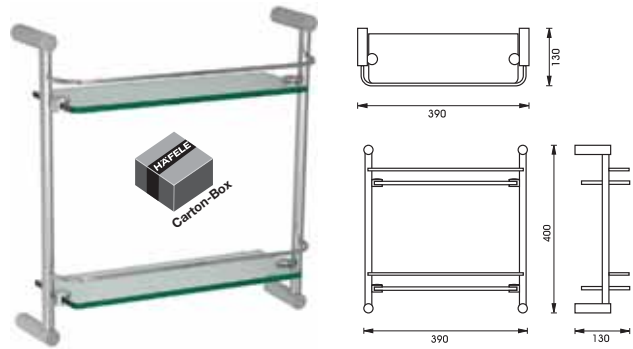

Cat. No. รหัสสินค้า
Glass shelf 390 mm, 2 tier ชั้นวางของแบบ 2 ชั้น ขนาด 390 มม.	980.62.222

Packing: 1 set
ขนาดบรรจุ: 1 ชุด