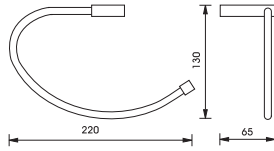

Packing: 1 set
ขนาดบรรจุ: 1 ชุด

Aquasys - Picasso

อุปกรณ์ภายในห้องน้ำ Aquasys - Picasso

	Cat. No. รหัสสินค้า
Single hook ขอแขวนเดี่ยว	980.61.132

Packing: 1 set
ขนาดบรรจุ: 1 ชุด

	Cat. No. รหัสสินค้า
Towel ring ท้วงแขวนผ้า	980.61.102