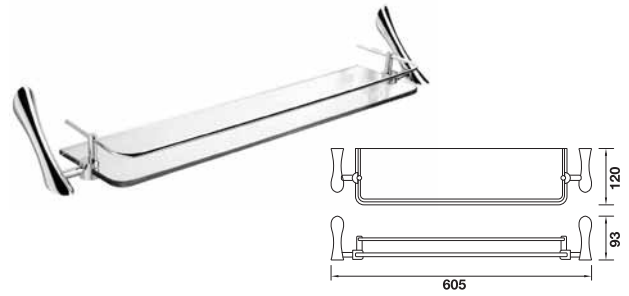

Packing: 1 set
ขนาดบรรจุ: 1 ชุด

	Cat. No. รหัสสินค้า
Towel Ring ห่วงแขวนผ้า	580.20.010

Packing: 1 set
ขนาดบรรจุ: 1 ชุด

	Cat. No. รหัสสินค้า
Soap holder ที่วางสบู่	580.20.050

Packing: 1 set
ขนาดบรรจุ: 1 ชุด

	Cat. No. รหัสสินค้า
Glass holder ที่วางแก้ว	580.20.060

Packing: 1 set
ขนาดบรรจุ: 1 ชุด

	Cat. No. รหัสสินค้า
Glass shelf with rail ที่วางเรียงพร้อมราวกัน	580.20.030

Packing: 1 set
ขนาดบรรจุ: 1 ชุด

	Cat. No. รหัสสินค้า
Towel bar 600 mm ราวแขวนผ้า 600 มม.	580.20.020