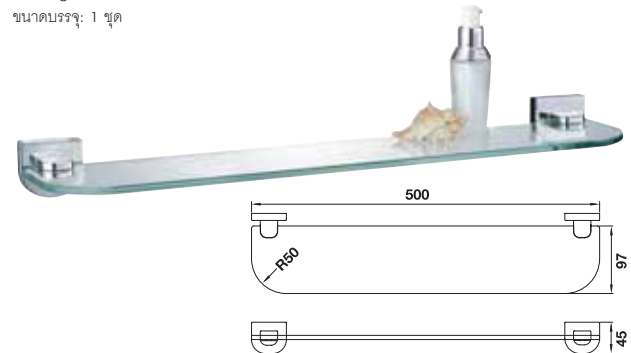

Cat. No. รหัสสินค้า
Glass shelf 500 mm ชั้นวางของ ขนาด 500 มม.	580.14.030

Packing: 1 set
ขนาดบรรจุ: 1 ชุด