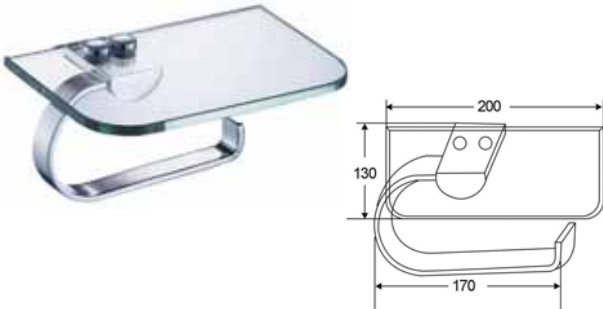

อุปกรณ์ภายในห้องน้ำ Aquasys - Matteo

	Cat. No. รหัสสินค้า
Single hook ขอแขวน	495.80.008

Packing: 1 set
ขนาดบรรจุ: 1 ชุด

	Cat. No. รหัสสินค้า
Towel ring ห่วงแขวนผ้า	495.80.002

Packing: 1 set
ขนาดบรรจุ: 1 ชุด