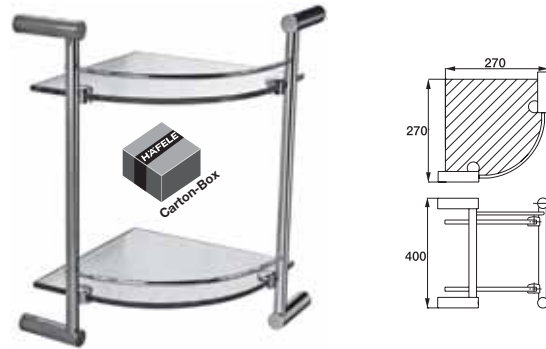

Cat. No. รหัสสินค้า
Glass corner shelf, 2 tier, ชั้นวางของแบบเข้ามุม 2 ชั้น	980.62.252

Packing: 1 set
ขนาดบรรจุ: 1 ชุด