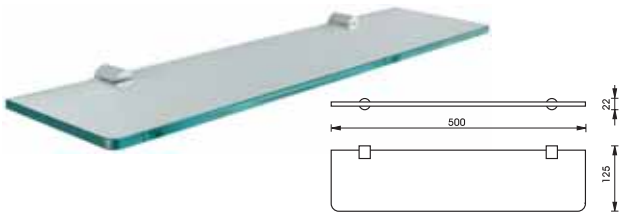

Cat. No. รหัสสินค้า
Glass shelf 500 mm ชั้นวางของ ขนาด 500 มม.	980.62.212

Packing: 1 set
ขนาดบรรจุ: 1 ชุด