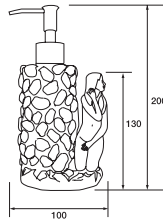

	Cat. No. รหัสสินค้า
Towel ring ห่วงแขวนผ้าเช็ดหน้า	980.52.105

Packing: 1 set
ขนาดบรรจุ: 1 ชุด

	Cat. No. รหัสสินค้า
Paper holder ที่ใส่กระดาษชำระ แบบมีฝาปิด	980.52.100

Packing: 1 set
ขนาดบรรจุ: 1 ชุด

	Cat. No. รหัสสินค้า
Soap holder ที่วางสบู่	980.52.102

Packing: 1 set
ขนาดบรรจุ: 1 ชุด

	Cat. No. รหัสสินค้า
Glass holder ที่วางแก้ว	980.52.101

Packing: 1 set
ขนาดบรรจุ: 1 ชุด

	Cat. No. รหัสสินค้า
Glass holder ที่วางแก้ว	980.52.401

Packing: 1 set
ขนาดบรรจุ: 1 ชุด

	Cat. No. รหัสสินค้า
Towel holder, 615 mm ราวแขวนผ้า ขนาด 615 มม.	980.52.110

Packing: 1 set
ขนาดบรรจุ: 1 ชุด

	Cat. No. รหัสสินค้า
Soap dispenser ที่กดสบู่เหลว	980.52.403

Packing: 1 set
ขนาดบรรจุ: 1 ชุด

	Cat. No. รหัสสินค้า
Double towel holder, 615 mm ราวแขวนผ้าคู่ ขนาด 615 มม.	980.52.111

Packing: 1 set
ขนาดบรรจุ: 1 ชุด

	Cat. No. รหัสสินค้า
Glass shelf, 600 mm ชั้นวางของ ขนาด 600 มม.	980.52.103

Packing: 1 set
ขนาดบรรจุ: 1 ชุด

	Cat. No. รหัสสินค้า
Toilet brush holder ที่วางแปรงขัดสุขภัณฑ์	980.52.106