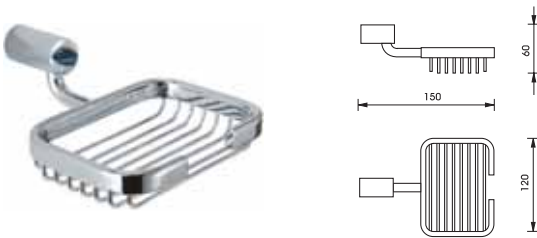

Cat. No. รหัสสินค้า
Soap basket ตะแกรงใส่สบู่	980.62.012

Packing: 1 set
ขนาดบรรจุ: 1 ชุด