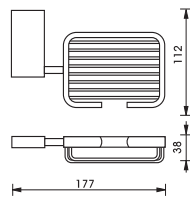

Cat. No. รหัสสินค้า
Soap basket ตะแกรงใส่สบู่	980.61.012

Packing: 1 set
ขนาดบรรจุ: 1 ชุด