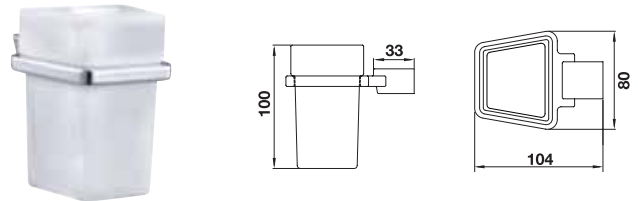

Cat. No. รหัสสินค้า
Glass holder ที่วางแก้ว	580.14.260

Packing: 1 set
ขนาดบรรจุ: 1 ชุด