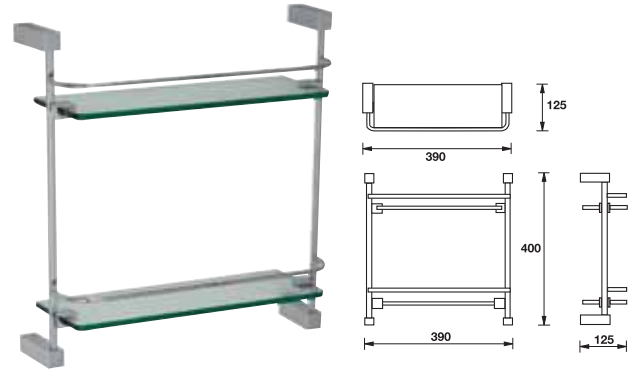

Cat. No. รหัสสินค้า
Towel bar, 660 mm ราวแขวนผ้า ขนาด 660 มม.	980.60.112

Packing: 1 set
ขนาดบรรจุ: 1 ชุด

	Cat. No. รหัสสินค้า
Towel rack, 580 mm ชั้นวางผ้าขนาด 580 มม.	980.60.262
Towel rack, with holder, 580 mm ชั้นวางผ้า พร้อมราวแขวน ขนาด 580 มม.	980.60.2621

Packing: 1 set
ขนาดบรรจุ: 1 ชุด

	Cat. No. รหัสสินค้า
Toilet brush set ที่วางแปรงขัดสุขภัณฑ์	980.60.312

Packing: 1 set
ขนาดบรรจุ: 1 ชุด

	Cat. No. รหัสสินค้า
Glass shelf 390 mm, 2 tier ชั้นวางของแบบ 2 ชั้น ขนาด 390 มม.	980.60.222

Packing: 1 set
ขนาดบรรจุ: 1 ชุด

	Cat. No. รหัสสินค้า
Glass shelf 390 mm, 3 tier ชั้นวางของแบบ 3 ชั้น ขนาด 390 มม.	980.60.232

Packing: 1 set
ขนาดบรรจุ: 1 ชุด