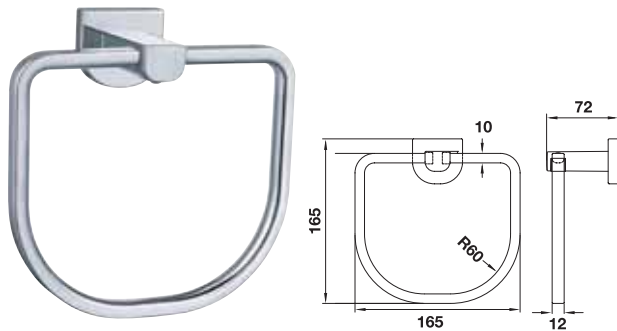

Cat. No. รหัสสินค้า
Towel ring ห่วงแขวนผ้า	580.14.010

Packing: 1 set
ขนาดบรรจุ: 1 ชุด