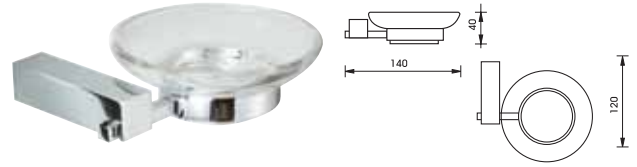

Cat. No. รหัสสินค้า
Soap holder ที่วางสบู่	980.60.002

Packing: 1 set
ขนาดบรรจุ: 1 ชุด