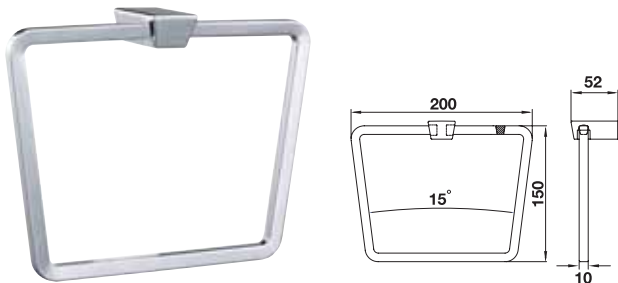

อุปกรณ์ภายในห้องน้ำ Aquasys - Rafael

	Cat. No. รหัสสินค้า
Double robe hook ขอแขวนคู่	580.14.200

Packing: 1 set
ขนาดบรรจุ: 1 ชุด

	Cat. No. รหัสสินค้า
Paper holder ที่ใส่กระดาษชำระ	580.14.240

Packing: 1 set
ขนาดบรรจุ: 1 ชุด