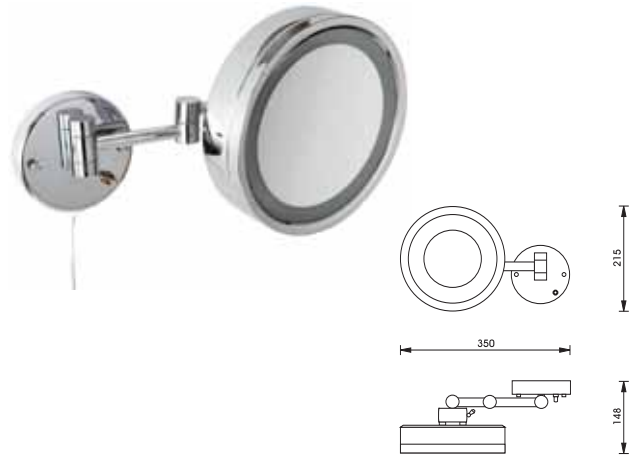

Aquasys - ราวจับกันลื่น

	Cat. No. รหัสสินค้า
Grab bar, 430 mm ราวจับกันลื่นพร้อมตะแกรงใส่สบู่ ขนาด 430 มม.	980.64.422

Packing: 1 set
ขนาดบรรจุ: 1 ชุด

	Cat. No. รหัสสินค้า
Grab bar, 450 mm ราวจับกันลื่น ขนาด 450 มม.	980.64.432

Packing: 1 set
ขนาดบรรจุ: 1 ชุด

Aquasys - Make-up mirrors

Aquasys - กระจก

	Cat. No. รหัสสินค้า
Light Mirror, chrome coloured กระจกแต่งหน้าชนิดมีไฟ สีโครม	980.64.502

Packing: 1 set
ขนาดบรรจุ: 1 ชุด

	Cat. No. รหัสสินค้า
Mirror, 2-sided กระจก 2 ด้าน	980.64.512