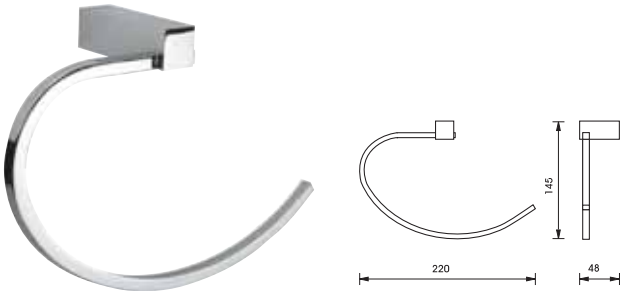

อุปกรณ์ภายในห้องน้ำ Aquasys - Rembrandt

	Cat. No. รหัสสินค้า
Single hook ขอแขวนเดี่ยว	980.60.132

Packing: 1 set
ขนาดบรรจุ: 1 ชุด

	Cat. No. รหัสสินค้า
Towel ring ห่วงแขวนผ้า	980.60.102

Packing: 1 set
ขนาดบรรจุ: 1 ชุด