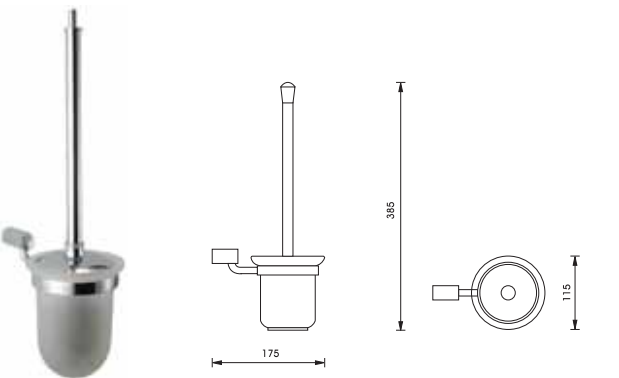

Cat. No. รหัสสินค้า
Toilet brush set ที่วางแปรงขัดสุขภัณฑ์	980.62.312

Packing: 1 set
ขนาดบรรจุ: 1 ชุด