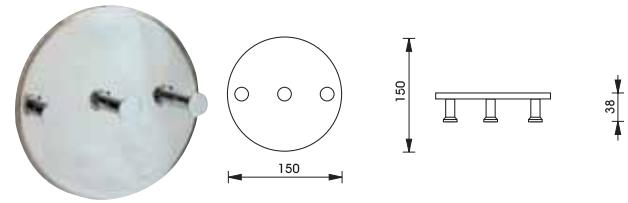

Cat. No. รหัสสินค้า
Triple hook ขอแขวนแบบ 3 ขอ	980.64.142

Packing: 1 set
ขนาดบรรจุ: 1 ชุด