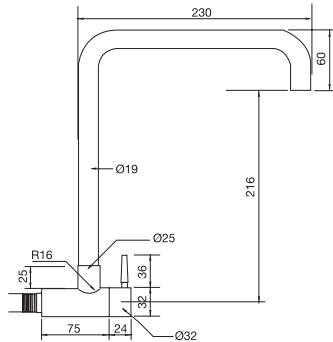

Cat. No. รหัสสินค้า
Wall-mounted cold water tap ก๊อกเดี่ยวอ่างล้างหน้า สำหรับติดตั้ง	485.61.005

We reserve the right to alter specifications without notice (HTH DIY 2011).
บริษัทฯ ขอสงวนการเปลี่ยนแปลงรายละเอียดโดยมิได้มีการแจ้งล่วงหน้า (HTH DIY 2554).