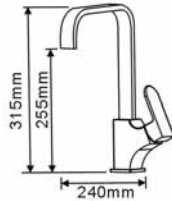

	Cat. No. รหัสสินค้า
Sigma Sink mixer ก๊อกผสมอ่างล้างจาน	589.22.034

	Cat. No. รหัสสินค้า
Sigma Basin mixer ก๊อกผสมอ่างล้างจาน	589.22.033

	Cat. No. รหัสสินค้า
Kappa Shower mixer ก๊อกผสมยืนอาบ	589.22.001

	Cat. No. รหัสสินค้า
Sigma Shower mixer ก๊อกผสมยืนอาบ	589.22.031