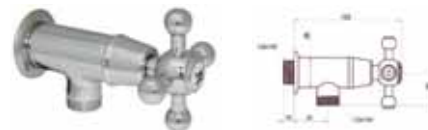

Cat. No. รหัสสินค้า
Karin Stop valve วาล์วเปิดปิดน้ำแบบติดตั้ง	589.04.241