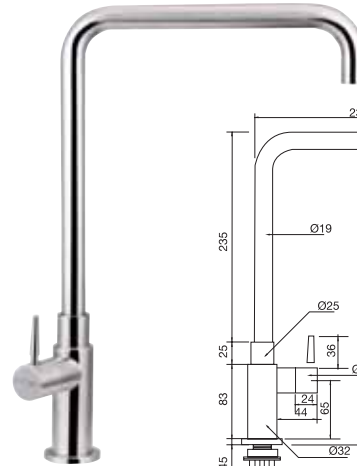

	Cat. No. รหัสสินค้า
Cold water tap ก๊อกเดี่ยวอ่างล้างหน้า	485.61.000

	Cat. No. รหัสสินค้า
Cold water tap ก๊อกเดี่ยวอ่างล้างหน้า	485.61.001

	Cat. No. รหัสสินค้า
Cold water tap ก๊อกเดี่ยวอ่างล้างหน้า	485.61.002

	Cat. No. รหัสสินค้า
Wall-mounted cold water tap ก๊อกเดี่ยวอ่างล้างหน้า สำหรับติดตั้ง	485.61.003

	Cat. No. รหัสสินค้า
Cold water tap ก๊อกเดี่ยวอ่างล้างหน้า	485.61.004

	Cat. No. รหัสสินค้า
Wall-mounted cold water tap ก๊อกเดี่ยวอ่างล้างหน้า สำหรับติดตั้ง	485.61.005