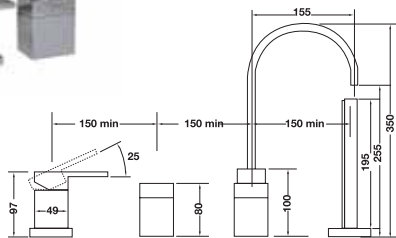

	Cat. No. รหัสสินค้า
Hand shower set ชุดฝักบัวสายอ่อน	589.04.610

	Cat. No. รหัสสินค้า
4-hole bath mixer, rim mounted ก๊อกผสมอ่างอาบน้ำแบบขึ้นจากขอบอ่าง พร้อมชุดฝักบัวสายอ่อน	589.04.334

	Cat. No. รหัสสินค้า
Concealed mixer, with diverter วาล์วผสมแบบฝังผนัง พร้อมอุปกรณ์เปลี่ยนทิศทางการน้ำ	589.04.336