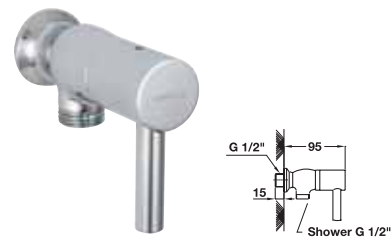

Cat. No. รหัสสินค้า
Stop valve วาล์วเปิดปิดน้ำแบบติดผนัง	566.45.993

4

We reserve the right to alter specifications without notice (HTH DIY 2011).
บริษัทฯ ขอสงวนการเปลี่ยนแปลงรายละเอียดโดยไม่มีแจ้งล่วงหน้า (HTH DIY 2554).