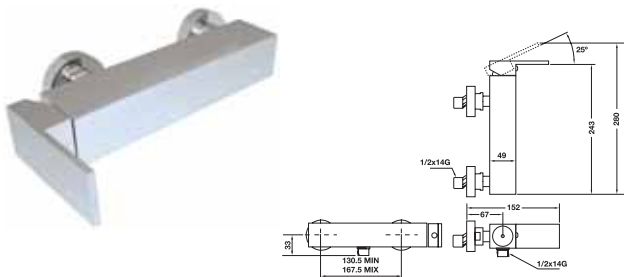

Cat. No. รหัสสินค้า
Shower mixer ก๊อกผสมยืนอาบ	589.04.333