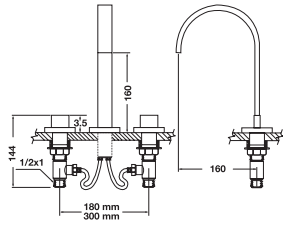

Cat. No. รหัสสินค้า
3-hole basin mixer ก๊อกผสมอ่างล้างหน้า	589.04.338