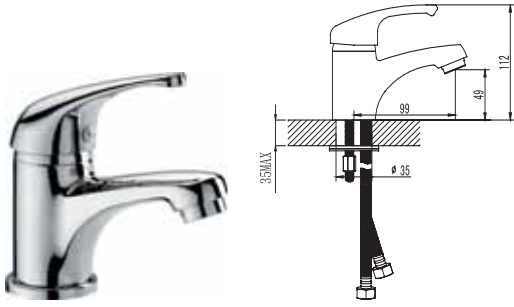

Aquasys - Zeta & Iota

อุปกรณ์ภายในห้องน้ำ Aquasys - Zeta & Iota

	Cat. No. รหัสสินค้า
Iota Basin mixer, with pop-up waste ก๊อกผสมอ่างล้างหน้า พร้อมสะดืออ่างแบบป๊อปอัพ	589.21.000

	Cat. No. รหัสสินค้า
Zeta Basin mixer, with pop-up waste ก๊อกผสมอ่างล้างหน้า พร้อมสะดืออ่างแบบป๊อปอัพ	589.21.030