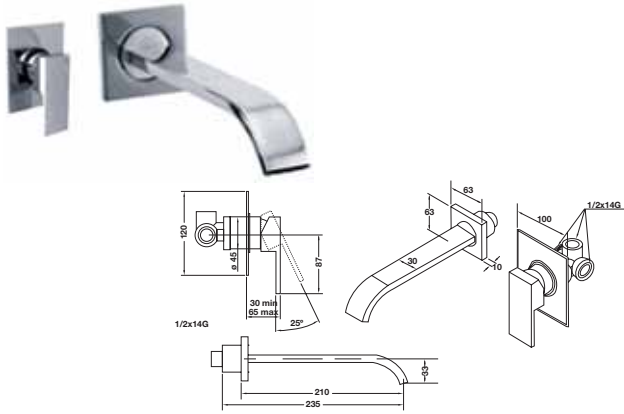

Cat. No. รหัสสินค้า
Basin mixer, wall mounted ก๊อกผสมอ่างล้างหน้า สำหรับติดตั้ง	589.04.331