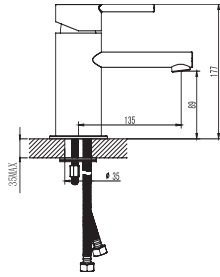

Aquasys - Alpha

อุปกรณ์ภายในห้องน้ำ Aquasys - Alpha

	Cat. No. รหัสสินค้า
Basin mixer, with pop-up waste ก๊อกผสมอ่างล้างน้ำพร้อมสะดืออ่าง แบบป๊อปอัพ	589.21.060