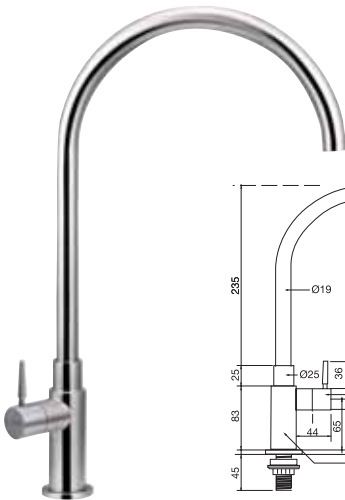

Cat. No. รหัสสินค้า
Cold water tap ก๊อกเดี่ยวอ่างล้างหน้า	485.61.002