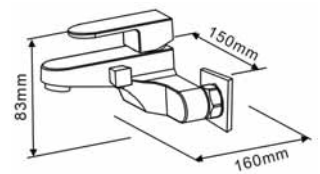

Cat. No. รหัสสินค้า
Sigma Bath & shower mixer ก๊อกผสมอ่างอาบน้ำ	589.22.032

We reserve the right to alter specifications without notice (HTH DIY 2011).
บริษัทฯ ขอสงวนการเปลี่ยนแปลงรายละเอียดโดยมิได้มีการแจ้งล่วงหน้า (HTH DIY 2554).