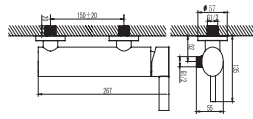

Cat. No. รหัสสินค้า
Shower mixer ก๊อกผสมยืนอาบ	589.21.061