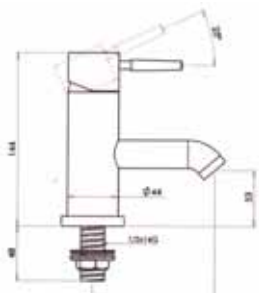

Aquasys - Lof & Rina

อุปกรณ์ภายในห้องน้ำ Aquasys - Lof & Rina

	Cat. No. รหัสสินค้า
Lof Basin mixer ก๊อกผสมอ่างล้างหน้า พร้อมสวิตช์แบบป้อนอัฟ	589.04.271

	Cat. No. รหัสสินค้า
Lof Cold water tap ก๊อกเดี่ยวอ่างล้างหน้า	589.04.270