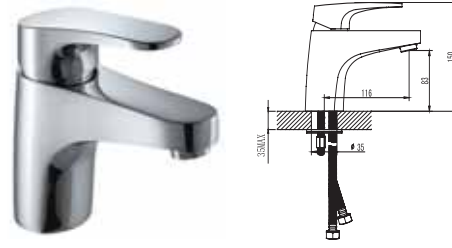

Aquasys - Zeta & Iota

อุปกรณ์ภายในห้องน้ำ Aquasys - Zeta & Iota

	Cat. No. รหัสสินค้า
Iota Basin mixer, with pop-up waste ก๊อกผสมอ่างล้างหน้า พร้อมสะดืออ่างแบบป๊อปอัพ	589.21.000

	Cat. No. รหัสสินค้า
Zeta Basin mixer, with pop-up waste ก๊อกผสมอ่างล้างหน้า พร้อมสะดืออ่างแบบป๊อปอัพ	589.21.030