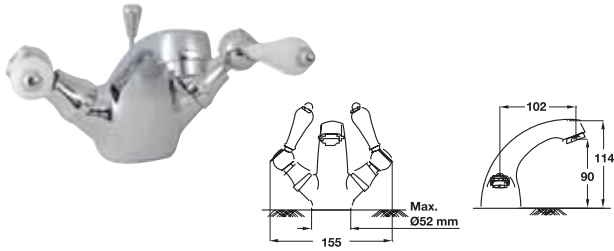

Aquasys - Siena

อุปกรณ์ภายในห้องน้ำ Aquasys - Siena

	Cat. No. รหัสสินค้า
Basin mixer, with pop-up waste ก๊อกผสมอ่างล้างหน้า พร้อมสะดืออ่างแบบป๊อปอัพ	566.44.270