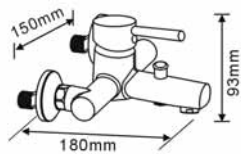

	Cat. No. รหัสสินค้า
Sigma Sink mixer ก๊อกผสมอ่างล้างจาน	589.22.034

	Cat. No. รหัสสินค้า
Sigma Basin mixer ก๊อกผสมอ่างล้างจาน	589.22.033

	Cat. No. รหัสสินค้า
Kappa Shower mixer ก๊อกผสมยืนอาบ	589.22.001

	Cat. No. รหัสสินค้า
Sigma Shower mixer ก๊อกผสมยืนอาบ	589.22.031