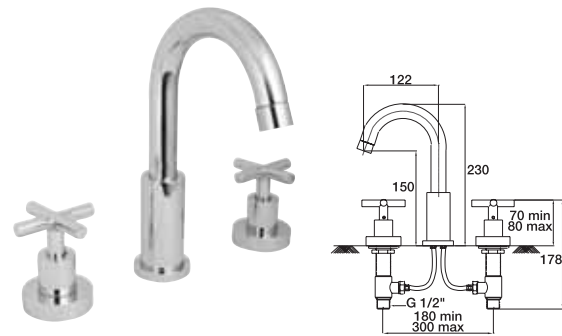

Cat. No. รหัสสินค้า
3-hole basin mixer, with pop-up waste ก๊อกผสมอ่างล้างหน้า พร้อมสะดืออ่างแบบป๊อปอัพ	566.44.230