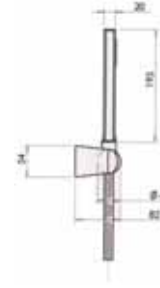

	Cat. No. รหัสสินค้า
Hand shower set ชุดฝักบัวสายอ่อน	589.04.610

	Cat. No. รหัสสินค้า
4-hole bath mixer, rim mounted ก๊อกผสมอ่างอาบน้ำแบบขึ้นจากขอบอ่าง พร้อมชุดฝักบัวสายอ่อน	589.04.334

	Cat. No. รหัสสินค้า
Concealed mixer, with diverter วาล์วผสมแบบฝังผนัง พร้อมอุปกรณ์เปลี่ยนทิศทางการน้ำ	589.04.336