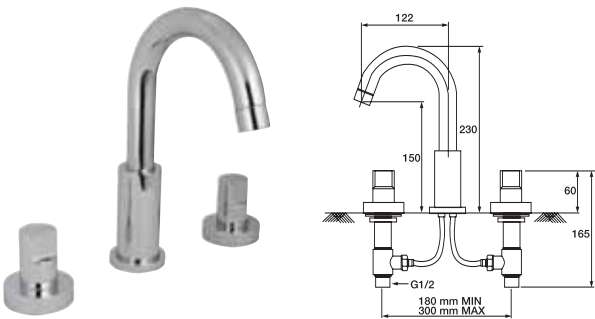

Cat. No. รหัสสินค้า
3-hole basin mixer ก๊อกผสมอ่างล้างหน้า	589.04.093

	Cat. No. รหัสสินค้า
Concealed valve วาล์วเดี่ยวแบบฝังผนัง	589.04.097