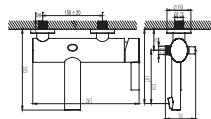

Cat. No. รหัสสินค้า
Bath & shower mixer ก๊อกผสมอ่างอาบน้ำ	589.21.062