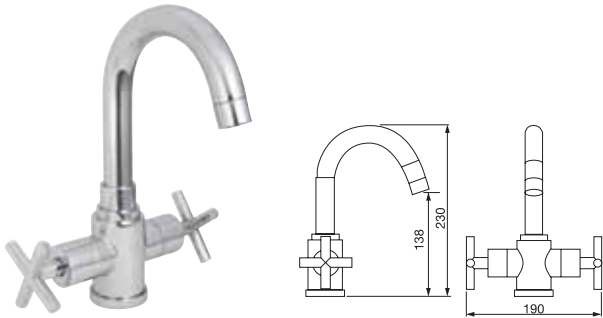

Aquasys - Cirino

อุปกรณ์ภายในห้องน้ำ Aquasys - Cirino

	Cat. No. รหัสสินค้า
Basin mixer, with pop-up waste ก๊อกผสมอ่างล้างหน้า พร้อมสะดืออ่างแบบป๊อปอัพ	566.44.220