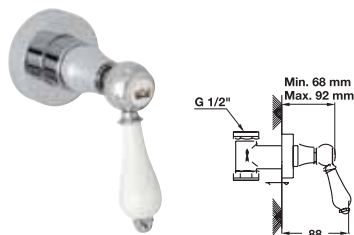

Cat. No. รหัสสินค้า
Concealed valve วาล์วเดี่ยวแบบฝังผนัง	566.45.990