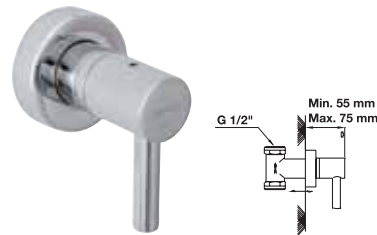

Cat. No. รหัสสินค้า
Concealed valve วาล์วเดี่ยวแบบฝังผนัง	566.45.992