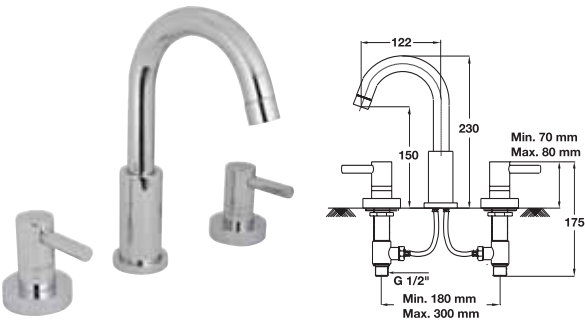

Aquasys - Bard

อุปกรณ์ภายในห้องน้ำ Aquasys - Bard

	Cat. No. รหัสสินค้า
Basin mixer ก๊อกผสมอ่างล้างหน้า	566.44.300

	Cat. No. รหัสสินค้า
Cold water tap ก๊อกเดี่ยวอ่างล้างหน้า	566.45.200

	Cat. No. รหัสสินค้า
3-hole basin mixer ก๊อกผสมอ่างล้างหน้า	566.44.310