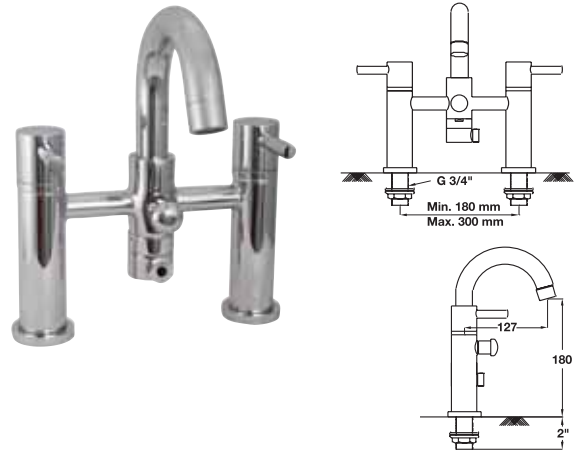

	Cat. No. รหัสสินค้า
Shower mixer, with shower set ก๊อกผสมยืนอาบน้ำ พร้อมชุดฝักบัวสายอ่อน	566.44.992

	Cat. No. รหัสสินค้า
Stop valve วาล์วเปิดปิดน้ำแบบติดผนัง	566.45.991

We reserve the right to alter specifications without notice (HTH DIY 2011).
บริษัทฯ ขอสงวนการเปลี่ยนแปลงรายละเอียดโดยมิได้มีการแจ้งล่วงหน้า (HTH DIY 2554).

Aquasys - Bard

อุปกรณ์ภายในห้องน้ำ Aquasys - Bard

	Cat. No. รหัสสินค้า
Basin mixer ก๊อกผสมอ่างล้างหน้า	566.44.300

	Cat. No. รหัสสินค้า
Cold water tap ก๊อกเดี่ยวอ่างล้างหน้า	566.45.200

	Cat. No. รหัสสินค้า
3-hole basin mixer ก๊อกผสมอ่างล้างหน้า	566.44.310

	Cat. No. รหัสสินค้า
Bath & shower mixer ก๊อกผสมอ่างอาบน้ำ	566.44.290

	Cat. No. รหัสสินค้า
Concealed valve วาล์วเดี่ยวแบบฝังผนัง	566.45.992

	Cat. No. รหัสสินค้า
Stop valve วาล์วเปิดปิดน้ำแบบติดผนัง	566.45.993