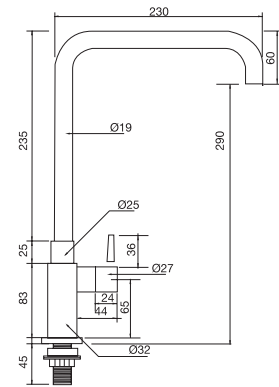

Cat. No. รหัสสินค้า
Cold water tap ก๊อกเดี่ยวอ่างล้างหน้า	485.61.004