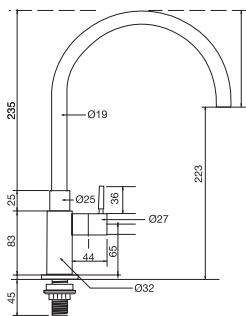

Cat. No. รหัสสินค้า
Cold water tap ก๊อกเดี่ยวอ่างล้างหน้า	485.61.002