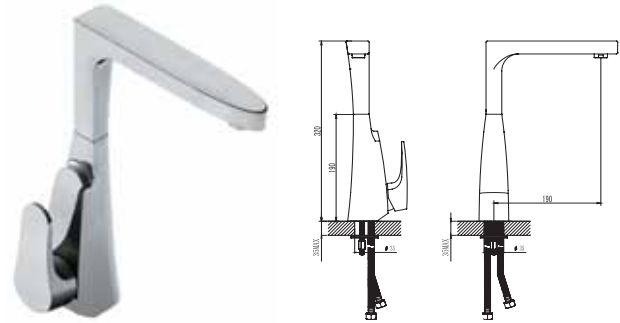

Cat. No. รหัสสินค้า
Zeta Sink mixer ก๊อกผสมอ่างล้างจาน	589.21.033