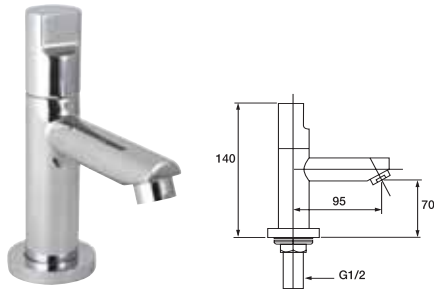

	Cat. No. รหัสสินค้า
Basin mixer ก๊อกผสมอ่างล้างหน้า	589.04.091

	Cat. No. รหัสสินค้า
Cold water tap ก๊อกเดี่ยวอ่างล้างหน้า	589.04.092

	Cat. No. รหัสสินค้า
3-hole basin mixer ก๊อกผสมอ่างล้างหน้า	589.04.093