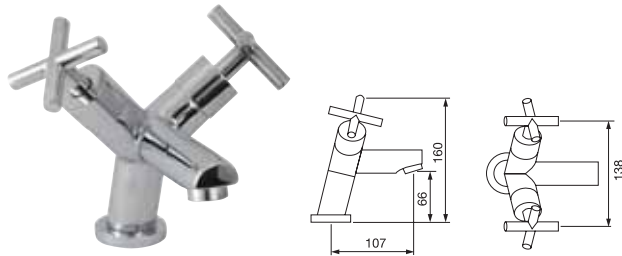

Cat. No. รหัสสินค้า
Basin mixer, with pop-up waste ก๊อกผสมอ่างล้างหน้า พร้อมสะดืออ่างแบบป๊อปอัพ	566.44.210