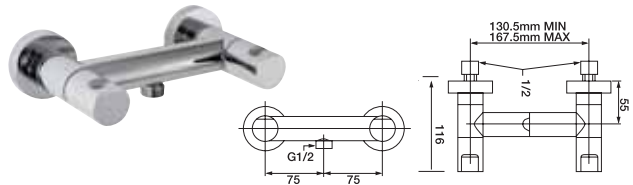

Cat. No. รหัสสินค้า
Shower mixer ก๊อกผสมยืนอาบ	589.04.094