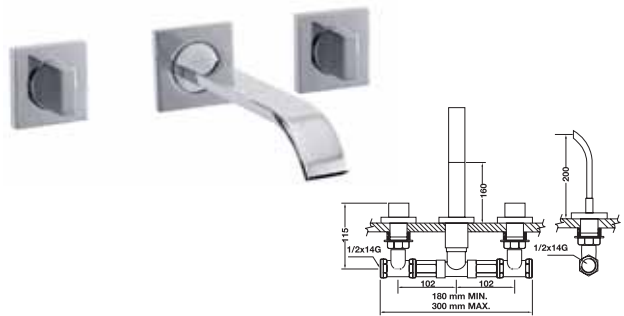

Cat. No. รหัสสินค้า
3-hole basin mixer, wall mounted ก๊อกผสมอ่างล้างหน้า สำหรับติดตั้ง	589.04.339