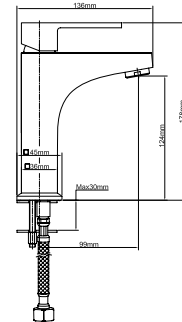

	Cat. No. รหัสสินค้า
Sigma Sink mixer ก๊อกผสมอ่างล้างจาน	589.22.034

	Cat. No. รหัสสินค้า
Sigma Basin mixer ก๊อกผสมอ่างล้างจาน	589.22.033

	Cat. No. รหัสสินค้า
Kappa Shower mixer ก๊อกผสมยืนอาบ	589.22.001

	Cat. No. รหัสสินค้า
Sigma Shower mixer ก๊อกผสมยืนอาบ	589.22.031