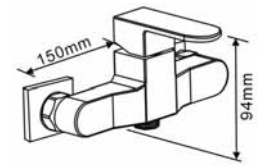

Cat. No. รหัสสินค้า
Sigma Shower mixer ก๊อกผสมยืนอาบ	589.22.031