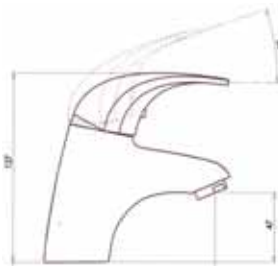

Aquasys - Lof & Rina

อุปกรณ์ภายในห้องน้ำ Aquasys - Lof & Rina

	Cat. No. รหัสสินค้า
Lof Basin mixer ก๊อกผสมอ่างล้างหน้า พร้อมสวิตช์แบบป้อนอัฟ	589.04.271