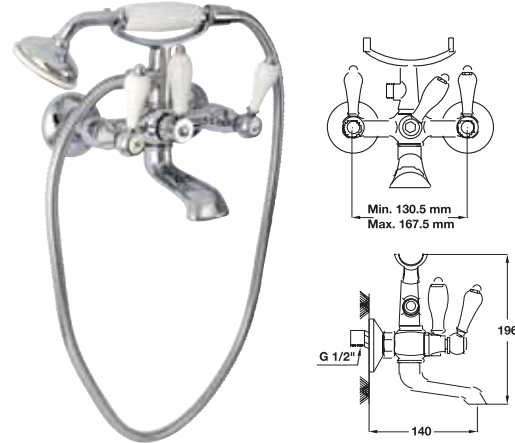

Cat. No. รหัสสินค้า
Bath & shower mixer, with shower set ก๊อกผสมอ่างอาบน้ำ พร้อมชุดฝักบัวสายอ่อน	566.44.260