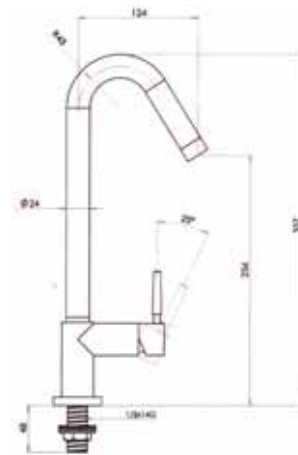

Cat. No. รหัสสินค้า
Rina Cold water tap ก๊อกน้ำเย็นอ่างล้างจาน	589.04.301

4

We reserve the right to alter specifications without notice (HTH DIY 2011).
บริษัทฯ ขอสงวนการเปลี่ยนแปลงรายละเอียดโดยไม่ได้มีการแจ้งล่วงหน้า (HTH DIY 2554).