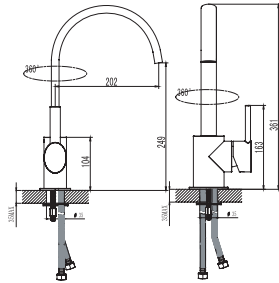

	Cat. No. รหัสสินค้า
Sink mixer ก๊อกผสมอ่างล้างจาน	589.21.063

	Cat. No. รหัสสินค้า
Shower mixer ก๊อกผสมยืนอาบ	589.21.061

	Cat. No. รหัสสินค้า
Bath & shower mixer ก๊อกผสมอ่างอาบน้ำ	589.21.062

HANSAPOLO

อุปกรณ์ภายในห้องน้ำ HANSAPOLO