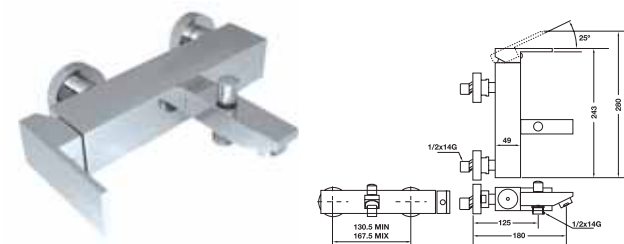

Cat. No. รหัสสินค้า
Bath & shower mixer ก๊อกผสมอ่างอาบน้ำ	589.04.332