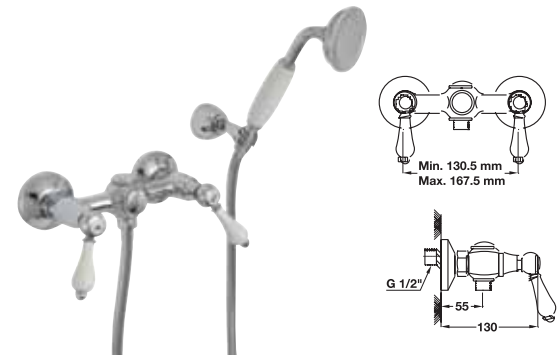

Cat. No. รหัสสินค้า
Shower mixer, with shower set ก๊อกผสมยืนอาบน้ำ พร้อมชุดฝักบัวสายอ่อน	566.44.992