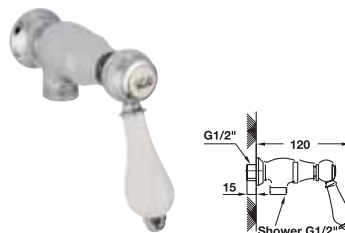

Cat. No. รหัสสินค้า
Stop valve วาล์วเปิดปิดน้ำแบบติดผนัง	566.45.991

We reserve the right to alter specifications without notice (HTH DIY 2011).
บริษัทฯ ขอสงวนการเปลี่ยนแปลงรายละเอียดโดยมิได้มีการแจ้งล่วงหน้า (HTH DIY 2554).