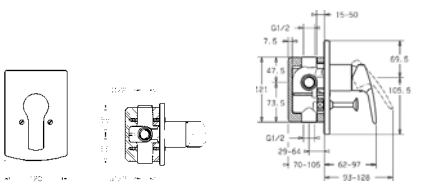

Cat. No. รหัสสินค้า
Concealed mixer with diverter วาล์วผสม แบบฝังผนังพร้อมอุปกรณ์เปลี่ยนทิศทางการน้ำ	589.03.103

We reserve the right to alter specifications without notice (HTH DIY 2011).
บริษัทฯ ขอสงวนการเปลี่ยนแปลงรายละเอียดโดยมิได้มีการแจ้งล่วงหน้า (HTH DIY 2554).