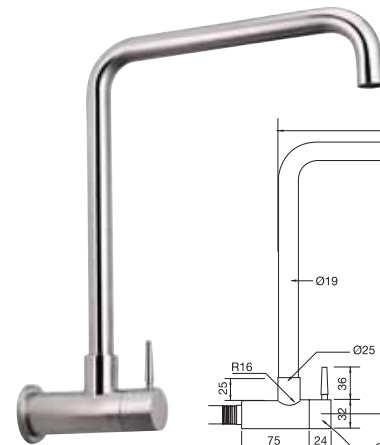

	Cat. No. รหัสสินค้า
Cold water tap ก๊อกเดี่ยวอ่างล้างหน้า	485.61.000

	Cat. No. รหัสสินค้า
Cold water tap ก๊อกเดี่ยวอ่างล้างหน้า	485.61.001

	Cat. No. รหัสสินค้า
Cold water tap ก๊อกเดี่ยวอ่างล้างหน้า	485.61.002

	Cat. No. รหัสสินค้า
Wall-mounted cold water tap ก๊อกเดี่ยวอ่างล้างหน้า สำหรับติดตั้ง	485.61.003

	Cat. No. รหัสสินค้า
Cold water tap ก๊อกเดี่ยวอ่างล้างหน้า	485.61.004

	Cat. No. รหัสสินค้า
Wall-mounted cold water tap ก๊อกเดี่ยวอ่างล้างหน้า สำหรับติดตั้ง	485.61.005