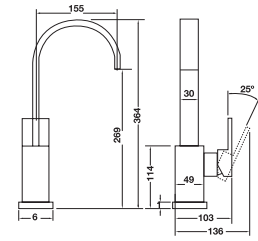

Cat. No. รหัสสินค้า
Sink mixer ก๊อกผสมอ่างล้างจาน	589.04.335