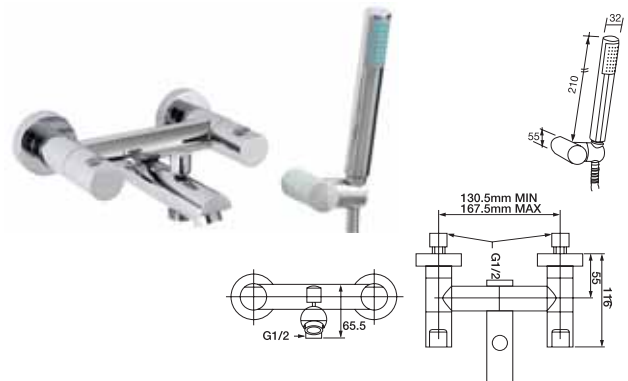

Cat. No. รหัสสินค้า
Bath & shower mixer, with shower set ก๊อกผสมอ่างอาบน้ำ พร้อมชุดฝักบัวสายอ่อน	589.04.430

We reserve the right to alter specifications without notice (HTH DIY 2011).
บริษัทฯ ขอสงวนการเปลี่ยนแปลงรายละเอียดโดยมิได้มีการแจ้งล่วงหน้า (HTH-DIY 2554).