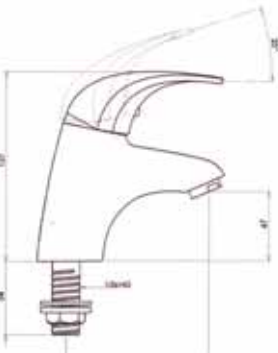

Cat. No. รหัสสินค้า
Lof Cold water tap ก๊อกเดี่ยวอ่างล้างหน้า	589.04.270