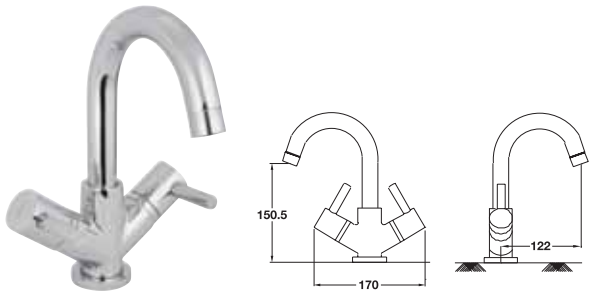

Aquasys - Bard

อุปกรณ์ภายในห้องน้ำ Aquasys - Bard

	Cat. No. รหัสสินค้า
Basin mixer ก๊อกผสมอ่างล้างหน้า	566.44.300