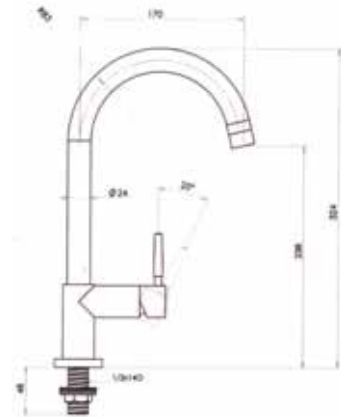

Cat. No. รหัสสินค้า
Rina Cold water tap ก๊อกน้ำเย็นอ่างล้างจาน	589.04.300