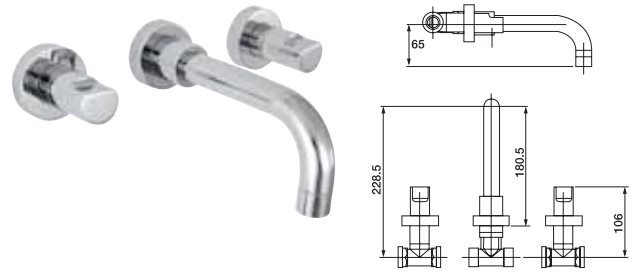

Cat. No. รหัสสินค้า
3-hole basin mixer, wall mounted ก๊อกผสมอ่างล้างหน้า แบบออกจากผนัง	589.04.096