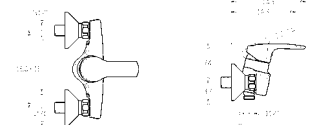

Cat. No. รหัสสินค้า
Shower mixer ก๊อกผสมยืนอาบ	589.03.102