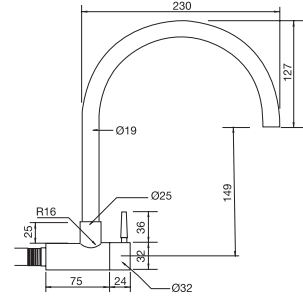

	Cat. No. รหัสสินค้า
Cold water tap ก๊อกเดี่ยวอ่างล้างหน้า	485.61.000

	Cat. No. รหัสสินค้า
Cold water tap ก๊อกเดี่ยวอ่างล้างหน้า	485.61.001

	Cat. No. รหัสสินค้า
Cold water tap ก๊อกเดี่ยวอ่างล้างหน้า	485.61.002