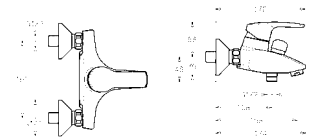

Cat. No. รหัสสินค้า
Bath & shower mixer ก๊อกผสมอ่างอาบน้ำ	589.03.101