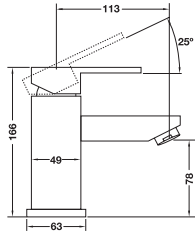

Aquasys - Gemma

อุปกรณ์ภายในห้องน้ำ Aquasys - Gemma

	Cat. No. รหัสสินค้า
Basin mixer ก๊อกผสมอ่างล้างหน้า	589.04.330