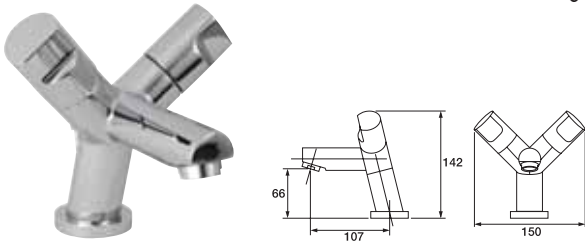

Aquasys - Blue Wave

อุปกรณ์ภายในห้องน้ำ Aquasys - Blue Wave

	Cat. No. รหัสสินค้า
Basin mixer ก๊อกผสมอ่างล้างหน้า	589.04.091