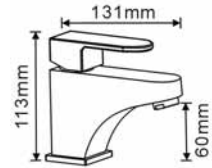

Cat. No. รหัสสินค้า
Sigma Basin mixer, with pop-up waste ก๊อกผสมอ่างล้างหน้า พร้อมสะดืออ่างแบบป๊อปอัพ	589.22.030