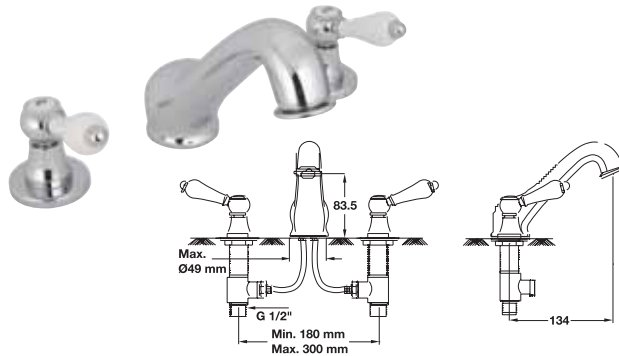

Aquasys - Siena

อุปกรณ์ภายในห้องน้ำ Aquasys - Siena

	Cat. No. รหัสสินค้า
Basin mixer, with pop-up waste ก๊อกผสมอ่างล้างหน้า พร้อมสะดืออ่างแบบป๊อปอัพ	566.44.270

	Cat. No. รหัสสินค้า
Cold water tap ก๊อกเดี่ยวอ่างล้างหน้า	566.45.230