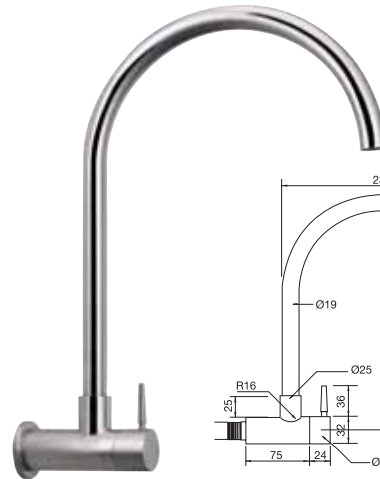

4

We reserve the right to alter specifications without notice (HTH DIY 2011).
บริษัทฯ ขอสงวนการเปลี่ยนแปลงรายละเอียดโดยไม่ได้มีการแจ้งล่วงหน้า (HTH DIY 2554).

Aquasys - Cold water taps

ก๊อกเดี่ยวอ่างล้างหน้า Aquasys

	Cat. No. รหัสสินค้า
Cold water tap ก๊อกเดี่ยวอ่างล้างหน้า	485.61.000

	Cat. No. รหัสสินค้า
Cold water tap ก๊อกเดี่ยวอ่างล้างหน้า	485.61.001

	Cat. No. รหัสสินค้า
Cold water tap ก๊อกเดี่ยวอ่างล้างหน้า	485.61.002