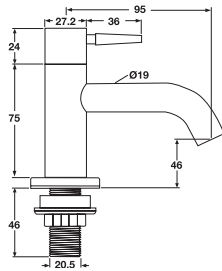

Aquasys - Cold water taps

ก๊อกเดี่ยวอ่างล้างหน้า Aquasys

	Cat. No. รหัสสินค้า
Cold water tap ก๊อกเดี่ยวอ่างล้างหน้า	485.61.000