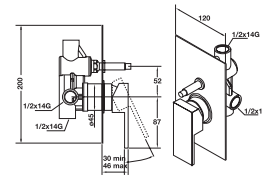

	Cat. No. รหัสสินค้า
Hand shower set ชุดฝักบัวสายอ่อน	589.04.610

	Cat. No. รหัสสินค้า
4-hole bath mixer, rim mounted ก๊อกผสมอ่างอาบน้ำแบบขึ้นจากขอบอ่าง พร้อมชุดฝักบัวสายอ่อน	589.04.334

	Cat. No. รหัสสินค้า
Concealed mixer, with diverter วาล์วผสมแบบฝังผนัง พร้อมอุปกรณ์เปลี่ยนทิศทางการน้ำ	589.04.336