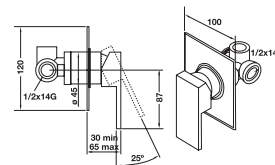

	Cat. No. รหัสสินค้า
Hand shower set ชุดฝักบัวสายอ่อน	589.04.610

	Cat. No. รหัสสินค้า
4-hole bath mixer, rim mounted ก๊อกผสมอ่างอาบน้ำแบบขึ้นจากขอบอ่าง พร้อมชุดฝักบัวสายอ่อน	589.04.334

	Cat. No. รหัสสินค้า
Concealed mixer, with diverter วาล์วผสมแบบฝังผนัง พร้อมอุปกรณ์เปลี่ยนทิศทางการน้ำ	589.04.336