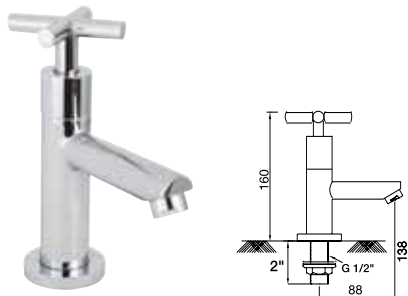

Aquasys - Cirino

อุปกรณ์ภายในห้องน้ำ Aquasys - Cirino

	Cat. No. รหัสสินค้า
Basin mixer, with pop-up waste ก๊อกผสมอ่างล้างหน้า พร้อมสะดืออ่างแบบป๊อปอัพ	566.44.220

	Cat. No. รหัสสินค้า
Basin mixer, with pop-up waste ก๊อกผสมอ่างล้างหน้า พร้อมสะดืออ่างแบบป๊อปอัพ	566.44.210