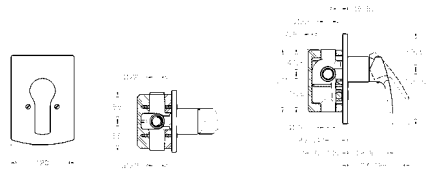

Cat. No. รหัสสินค้า
Concealed mixer วาล์วผสม แบบฝังผนัง	589.03.104