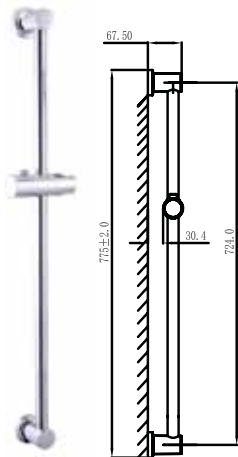

	Cat. No. รหัสสินค้า
Hand shower set, with shower hose ชุดฝักบัวสายอ่อน พร้อมสายและขอแขวน	589.23.970

	Cat. No. รหัสสินค้า
Hand shower set, with shower hose ชุดฝักบัวสายอ่อน พร้อมสายและขอแขวน	589.23.930

	Cat. No. รหัสสินค้า
Hand shower set, with shower hose ชุดฝักบัวสายอ่อน พร้อมสายและขอแขวน	589.23.960

	Cat. No. รหัสสินค้า
Hand shower set, with shower hose ชุดฝักบัวสายอ่อน พร้อมสายและขอแขวน	589.23.920

Aquasys - Shower sliding bars and Shower column sets

ชุดราวเลื่อน สำหรับฝักบัวสายอ่อนและชุดฝักบัวสายอ่อน/ก้านแข็ง Aquasys

	Cat. No. รหัสสินค้า
Shower sliding bar ชุดราวเลื่อน สำหรับฝักบัวสายอ่อน	589.23.810

	Cat. No. รหัสสินค้า
Shower sliding bar ชุดราวเลื่อน สำหรับฝักบัวสายอ่อน	589.23.800

	Cat. No. รหัสสินค้า
Shower sliding bar ชุดราวเลื่อน สำหรับฝักบัวสายอ่อน	589.23.820

	Cat. No. รหัสสินค้า
Shower column, 1,180 mm ชุดฝักบัวสายอ่อน/ก้านแข็ง 1,180 มม.	485.60.000