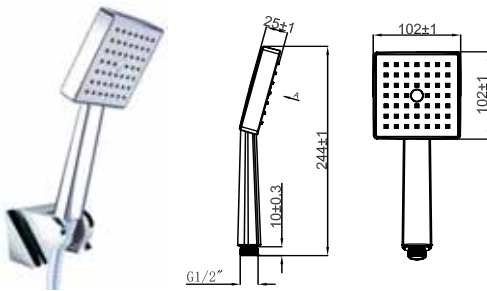

Aquasys - Hand shower sets

ชุดฝักบัวสายอ่อน Aquasys

	Cat. No. รหัสสินค้า
Hand shower set, with shower hose ชุดฝักบัวสายอ่อน พร้อมสายและขอแขวน	589.23.910

	Cat. No. รหัสสินค้า
Hand shower set, with shower hose ชุดฝักบัวสายอ่อน พร้อมสายและขอแขวน	589.23.950

	Cat. No. รหัสสินค้า
Hand shower set, with shower hose ชุดฝักบัวสายอ่อน พร้อมสายและขอแขวน	589.23.900

	Cat. No. รหัสสินค้า
Hand shower set, with shower hose ชุดฝักบัวสายอ่อน พร้อมสายและขอแขวน	589.23.940