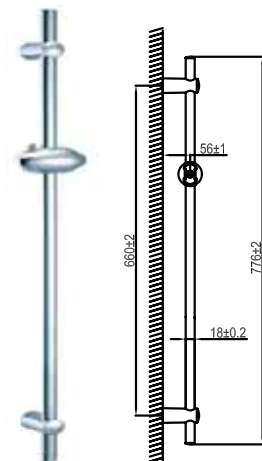

	Cat. No. รหัสสินค้า
Hand shower set, with shower hose ชุดฝักบัวสายอ่อน พร้อมสายและขอแขวน	589.23.960

	Cat. No. รหัสสินค้า
Hand shower set, with shower hose ชุดฝักบัวสายอ่อน พร้อมสายและขอแขวน	589.23.920

Aquasys - Shower sliding bars and Shower column sets

ชุดราวเลื่อน สำหรับฝักบัวสายอ่อนและชุดฝักบัวสายอ่อน/ก้านแข็ง Aquasys

	Cat. No. รหัสสินค้า
Shower sliding bar ชุดราวเลื่อน สำหรับฝักบัวสายอ่อน	589.23.810

	Cat. No. รหัสสินค้า
Shower sliding bar ชุดราวเลื่อน สำหรับฝักบัวสายอ่อน	589.23.800

	Cat. No. รหัสสินค้า
Shower sliding bar ชุดราวเลื่อน สำหรับฝักบัวสายอ่อน	589.23.820

	Cat. No. รหัสสินค้า
Shower column, 1,180 mm ชุดฝักบัวสายอ่อน/ก้านแข็ง 1,180 มม.	485.60.000

	Cat. No. รหัสสินค้า
Shower column, 1,200 mm ชุดฝักบัวสายอ่อน/ก้านแข็ง 1,200 มม.	485.60.001

We reserve the right to alter specifications without notice (HTH DIY 2011).
บริษัทฯ ขอสงวนการเปลี่ยนแปลงรายละเอียดโดยมิได้มีการแจ้งล่วงหน้า (HTH - DIY 2554).