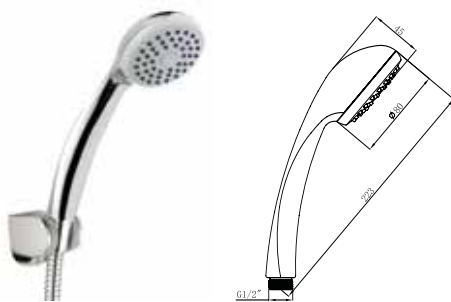

Aquasys - Hand shower sets

ชุดฝักบัวสายอ่อน Aquasys

	Cat. No. รหัสสินค้า
Hand shower set, with shower hose ชุดฝักบัวสายอ่อน พร้อมสายและขอแขวน	589.23.910

	Cat. No. รหัสสินค้า
Hand shower set, with shower hose ชุดฝักบัวสายอ่อน พร้อมสายและขอแขวน	589.23.950

	Cat. No. รหัสสินค้า
Hand shower set, with shower hose ชุดฝักบัวสายอ่อน พร้อมสายและขอแขวน	589.23.900

	Cat. No. รหัสสินค้า
Hand shower set, with shower hose ชุดฝักบัวสายอ่อน พร้อมสายและขอแขวน	589.23.940

	Cat. No. รหัสสินค้า
Hand shower set, with shower hose ชุดฝักบัวสายอ่อน พร้อมสายและขอแขวน	589.23.970

	Cat. No. รหัสสินค้า
Hand shower set, with shower hose ชุดฝักบัวสายอ่อน พร้อมสายและขอแขวน	589.23.930

	Cat. No. รหัสสินค้า
Hand shower set, with shower hose ชุดฝักบัวสายอ่อน พร้อมสายและขอแขวน	589.23.960

	Cat. No. รหัสสินค้า
Hand shower set, with shower hose ชุดฝักบัวสายอ่อน พร้อมสายและขอแขวน	589.23.920