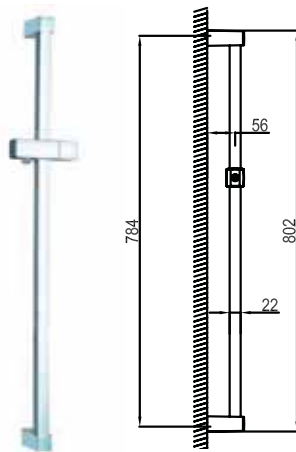

Aquasys - Hand shower sets

ชุดฝักบัวสายอ่อน Aquasys

	Cat. No. รหัสสินค้า
Hand shower set, with shower hose ชุดฝักบัวสายอ่อน พร้อมสายและขอแขวน	589.23.910

	Cat. No. รหัสสินค้า
Hand shower set, with shower hose ชุดฝักบัวสายอ่อน พร้อมสายและขอแขวน	589.23.950

	Cat. No. รหัสสินค้า
Hand shower set, with shower hose ชุดฝักบัวสายอ่อน พร้อมสายและขอแขวน	589.23.900

	Cat. No. รหัสสินค้า
Hand shower set, with shower hose ชุดฝักบัวสายอ่อน พร้อมสายและขอแขวน	589.23.940

	Cat. No. รหัสสินค้า
Hand shower set, with shower hose ชุดฝักบัวสายอ่อน พร้อมสายและขอแขวน	589.23.970

	Cat. No. รหัสสินค้า
Hand shower set, with shower hose ชุดฝักบัวสายอ่อน พร้อมสายและขอแขวน	589.23.930

Aquasys - Shower sliding bars and Shower column sets

ชุดราวเลื่อน สำหรับฝักบัวสายอ่อนและชุดฝักบัวสายอ่อน/ก้านแข็ง Aquasys

	Cat. No. รหัสสินค้า
Shower sliding bar ชุดราวเลื่อน สำหรับฝักบัวสายอ่อน	589.23.810