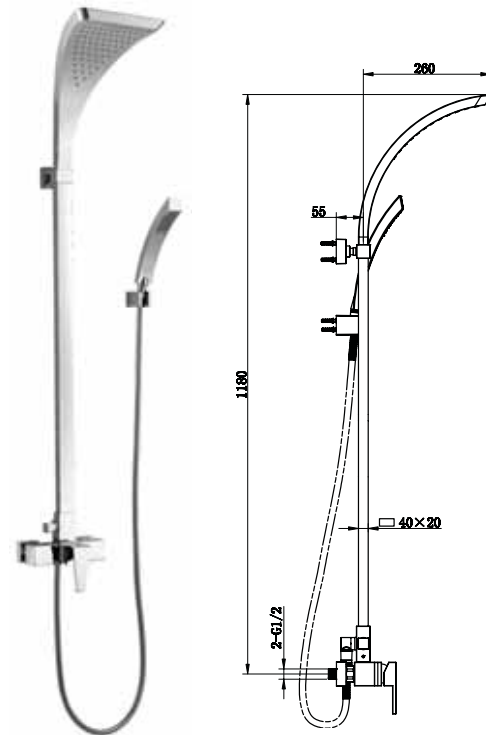

Aquasys - Hand shower sets

ชุดฝักบัวสายอ่อน Aquasys

	Cat. No. รหัสสินค้า
Hand shower set, with shower hose ชุดฝักบัวสายอ่อน พร้อมสายและขอแขวน	589.23.910

	Cat. No. รหัสสินค้า
Hand shower set, with shower hose ชุดฝักบัวสายอ่อน พร้อมสายและขอแขวน	589.23.950

	Cat. No. รหัสสินค้า
Hand shower set, with shower hose ชุดฝักบัวสายอ่อน พร้อมสายและขอแขวน	589.23.960

	Cat. No. รหัสสินค้า
Hand shower set, with shower hose ชุดฝักบัวสายอ่อน พร้อมสายและขอแขวน	589.23.920

Aquasys - Shower sliding bars and Shower column sets

ชุดราวเลื่อน สำหรับฝักบัวสายอ่อนและชุดฝักบัวสายอ่อน/ก้านแข็ง Aquasys

	Cat. No. รหัสสินค้า
Shower sliding bar ชุดราวเลื่อน สำหรับฝักบัวสายอ่อน	589.23.810

	Cat. No. รหัสสินค้า
Shower sliding bar ชุดราวเลื่อน สำหรับฝักบัวสายอ่อน	589.23.800

	Cat. No. รหัสสินค้า
Shower sliding bar ชุดราวเลื่อน สำหรับฝักบัวสายอ่อน	589.23.820

	Cat. No. รหัสสินค้า
Shower column, 1,180 mm ชุดฝักบัวสายอ่อน/ก้านแข็ง 1,180 มม.	485.60.000