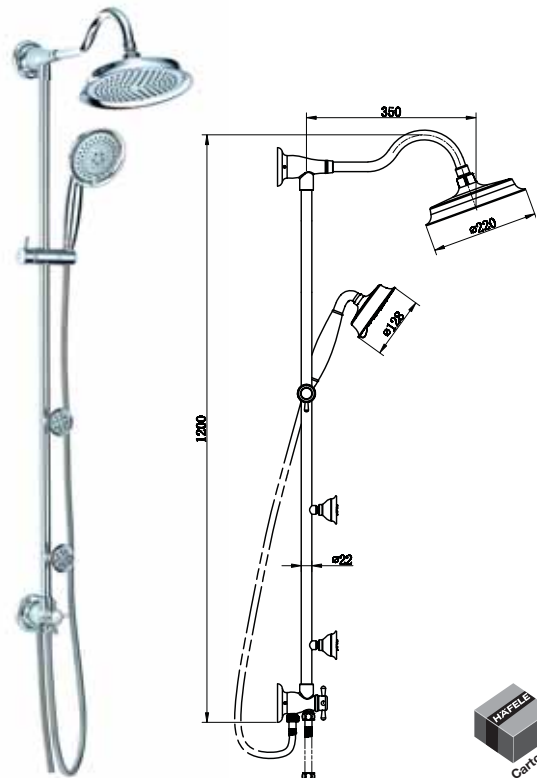

Aquasys - Hand shower sets

ชุดฝักบัวสายอ่อน Aquasys

	Cat. No. รหัสสินค้า
Hand shower set, with shower hose ชุดฝักบัวสายอ่อน พร้อมสายและขอแขวน	589.23.910

	Cat. No. รหัสสินค้า
Hand shower set, with shower hose ชุดฝักบัวสายอ่อน พร้อมสายและขอแขวน	589.23.950

	Cat. No. รหัสสินค้า
Hand shower set, with shower hose ชุดฝักบัวสายอ่อน พร้อมสายและขอแขวน	589.23.960

	Cat. No. รหัสสินค้า
Hand shower set, with shower hose ชุดฝักบัวสายอ่อน พร้อมสายและขอแขวน	589.23.920

Aquasys - Shower sliding bars and Shower column sets

ชุดราวเลื่อน สำหรับฝักบัวสายอ่อนและชุดฝักบัวสายอ่อน/ก้านแข็ง Aquasys

	Cat. No. รหัสสินค้า
Shower sliding bar ชุดราวเลื่อน สำหรับฝักบัวสายอ่อน	589.23.810

	Cat. No. รหัสสินค้า
Shower sliding bar ชุดราวเลื่อน สำหรับฝักบัวสายอ่อน	589.23.800

	Cat. No. รหัสสินค้า
Shower sliding bar ชุดราวเลื่อน สำหรับฝักบัวสายอ่อน	589.23.820

	Cat. No. รหัสสินค้า
Shower column, 1,180 mm ชุดฝักบัวสายอ่อน/ก้านแข็ง 1,180 มม.	485.60.000