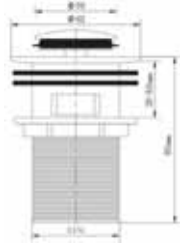

Aquasys Fitting accessories

อุปกรณ์เสริมห้องน้ำ Aquasys

	Cat. No. รหัสสินค้า
Pop-up waste, with spring สะดืออ่างล้างหน้า แบบกด	588.18.901