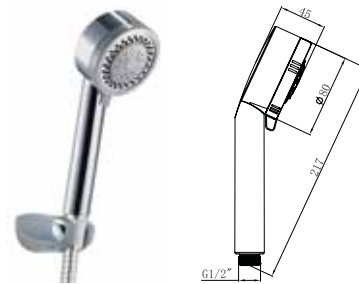

Aquasys - Hand shower sets

ชุดฝักบัวสายอ่อน Aquasys

	Cat. No. รหัสสินค้า
Hand shower set, with shower hose ชุดฝักบัวสายอ่อน พร้อมสายและขอแขวน	589.23.910

	Cat. No. รหัสสินค้า
Hand shower set, with shower hose ชุดฝักบัวสายอ่อน พร้อมสายและขอแขวน	589.23.950

	Cat. No. รหัสสินค้า
Hand shower set, with shower hose ชุดฝักบัวสายอ่อน พร้อมสายและขอแขวน	589.23.900

	Cat. No. รหัสสินค้า
Hand shower set, with shower hose ชุดฝักบัวสายอ่อน พร้อมสายและขอแขวน	589.23.940

	Cat. No. รหัสสินค้า
Hand shower set, with shower hose ชุดฝักบัวสายอ่อน พร้อมสายและขอแขวน	589.23.970

	Cat. No. รหัสสินค้า
Hand shower set, with shower hose ชุดฝักบัวสายอ่อน พร้อมสายและขอแขวน	589.23.930

	Cat. No. รหัสสินค้า
Hand shower set, with shower hose ชุดฝักบัวสายอ่อน พร้อมสายและขอแขวน	589.23.960

	Cat. No. รหัสสินค้า
Hand shower set, with shower hose ชุดฝักบัวสายอ่อน พร้อมสายและขอแขวน	589.23.920