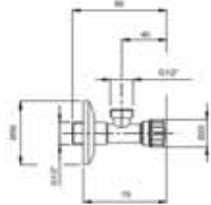

Aquasys Fitting accessories

อุปกรณ์เสริมห้องน้ำ Aquasys

	Cat. No. รหัสสินค้า
Pop-up waste, with spring สะดืออ่างล้างหน้า แบบกด	588.18.901

	Cat. No. รหัสสินค้า
Pop-up waste สะดืออ่างล้างหน้า แบบดึงล็อก	588.18.900