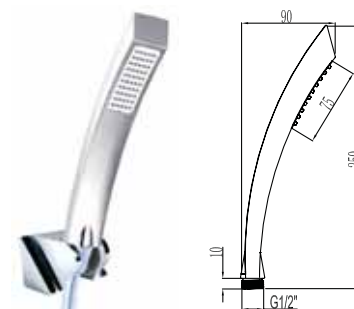

Cat. No. รหัสสินค้า
Hand shower set, with shower hose ชุดฝักบัวสายอ่อน พร้อมสายและขอแขวน	589.23.920