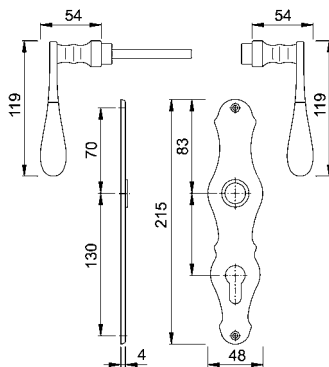

ประกอบด้วย

มือจับก้านโยก พร้อมฝาครอบชนิดยาวสำหรับบานหลอก 1 คู่
สลักรูติดตั้ง 8 ชิ้น

Brass, bronzed and brushed ทองเหลืองรมดำ	900.80.107
---	------------

We reserve the right to alter specifications without notice.
บริษัทฯ ขอสงวนการเปลี่ยนแปลงรายละเอียดโดยมิได้มีการแจ้งล่วงหน้า

Lever Handle Sets - Brass Hoppe

ชุดมือจับก้านโยก - ทองเหลือง Hoppe

Features

- With spring high holding mechanism
- Spindle □ 8 mm
- For door thickness 37-47 mm

Supplied with

1 Pair of lever handles with long backplates for profile cylinder
4 Fixing screws

คุณสมบัติ

- ฝาครอบระบบสปริงสำหรับมือจับ
- แกน □ 8 มม.
- สำหรับบานประตูหนา 37-42 มม.

ประกอบด้วย

มือจับก้านโยก พร้อมฝาครอบชนิดยาวสำหรับรูกุญแจระบบ PC 1 คู่
สลักรูติดตั้ง 4 ชิ้น

Brass, polished ทองเหลืองเงา	900.82.508
---------------------------------	------------

Features

- With spring high holding mechanism
- Spindle □ 8 mm
- For door thickness 37-47 mm

Supplied with

1 Pair of lever handles with long backplates for profile cylinder
4 Fixing screws

คุณสมบัติ

- ฝาครอบระบบสปริงสำหรับมือจับ
- แกน □ 8 มม.
- สำหรับบานประตูหนา 37-42 มม.