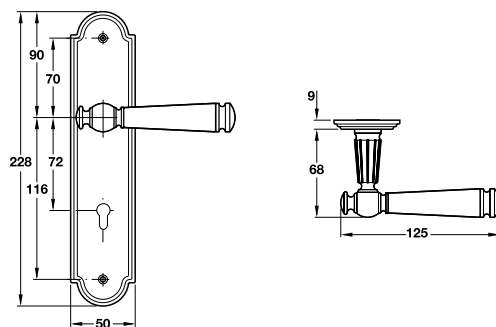

Supplied with

- 1 Pair of lever handle
- 1 Pair long backplates for profile cylinder
- 4 Pieces wood screws 3.5x20 mm

คุณสมบัติ

- แกน □ 8 มม.
- สำหรับบานประตูหนา 37-52 มม.

ประกอบด้วย

- มือจับก้านโยก 1 คู่
- ฝาครอบชนิดยาวสำหรับรูกุญแจระบบ PC 1 คู่
- สกรูไม้ขนาด 3.5x20 มม. 4 ชิ้น

Brass, polished	900.92.207
Handle, black Limoges porcelain	
ทองเหลืองเงา	
แกนมือจับ: เซรามิกสีดำ	

Features

- Spindle □ 8 mm
- For door thickness 37-52 mm

Supplied with

- 1 Pair of lever handle
- 1 Pair long backplates for profile cylinder
- 4 Pieces wood screws 3.5x20 mm