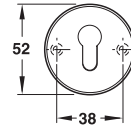

Lever Handle Sets - Brass Hoppe

ชุดมือจับก้านโยก - ทองเหลือง Hoppe