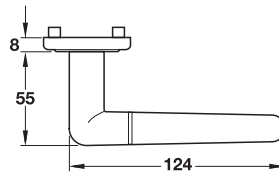

Lever Handle Sets - Brass PVD StarTec

ชุดมือจับก้านโยก - ทองเหลืองเคลือบ PVD StarTec