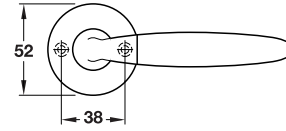

Lever Handle Sets - Brass Hoppe

ชุดมือจับก้านโยก - ทองเหลือง Hoppe