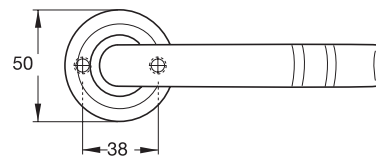

คุณสมบัติ

- ฝาดรบบสปริงสำหรับมือจับ
- แกน □ 8 มม.
- สำหรับบานประตูหนา 38-42 มม.

ประกอบด้วย

- มือจับก้านโยกพร้อมอุปกรณ์ยึดฝาดรบบ 1 คู่
- ฝาดรบบรูปวงแหวนระบบ PC 2 ชิ้น
- สลักรูติดตั้ง 4 ชิ้น

Brass, matt polished, PVD 900.92.025
ทองเหลืองด้านเคลือบ PVD

Features

- With spring high holding mechanism
- Spindle □ 8 mm
- For door thickness 38-42 mm

Supplied with

- 1 Pair of lever handle with concealed fixing roses
- 2 Profile cylinder escutcheons
- 4 Fixing screws