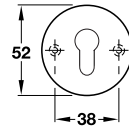

1

Lever Handle Sets - Brass PVD Hoppe

ชุดมือจับก้านโยก - ทองเหลืองเคลือบ PVD Hoppe