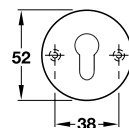

คุณสมบัติ

- ฝาครอบระบบสปริงสำหรับมือจับ
- แกน □ 8 มม.
- สำหรับบานประตูหนา 37-42 มม.

ประกอบด้วย

- มือจับก้านโยกพร้อมอุปกรณ์ยึดฝาครอบ 1 คู่
- ฝาครอบรูปวงแหวนระบบ PC 2 ชิ้น
- สลักรูติดตั้ง 4 ชิ้น

Brass, matt polished, PVD 901.82.175
ทองเหลืองด้านเคลือบ PVD