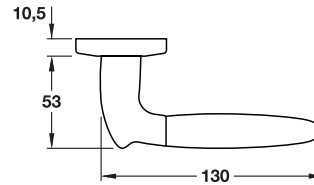

Lever Handle Sets - Brass Hoppe

ชุดมือจับก้านโยก - ทองเหลือง Hoppe