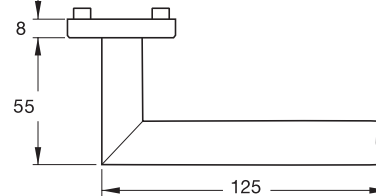

คุณสมบัติ

- ฝาดรบบสปริงสำหรับมือจับ
- แกน □ 8 มม.
- สำหรับบานประตูหนา 38-42 มม.

ประกอบด้วย

- มือจับก้านโยกพร้อมอุปกรณ์ยึดฝาดรบบ 1 คู่
- ฝาดรบบรูปวงแหวนระบบ PC 2 ชิ้น
- สลักรูติดตั้ง 4 ชิ้น

Brass, nickel plated, matt polished, PVD 900.92.026
ทองเหลืองสีนิกเกิลด้านเคลือบ PVD

We reserve the right to alter specifications without notice.
บริษัทฯ ขอสงวนการเปลี่ยนแปลงรายละเอียดโดยมิได้มีการแจ้งล่วงหน้า