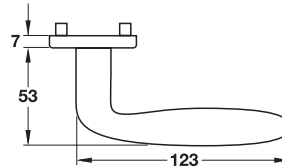

คุณสมบัติ

- ฝาดรบบระบบสปริงสำหรับมือจับ
- แกน □ 8 มม.
- สำหรับบานประตูหนา 38-42 มม.

ประกอบด้วย

- มือจับก้านโยกพร้อมอุปกรณ์ยึดฝาดรบบ 1 คู่
- ฝาดรบบรูปวงแหวนระบบ PC 2 ชิ้น
- สกรูติดตั้ง 4 ชิ้น

Brass, nickel plated, matt, PVD 900.92.366
ทองเหลืองสีนิกเกิลด้านเคลือบ PVD

Lever Handle Sets - Brass PVD StarTec

ชุดมือจับก้านโยก - ทองเหลืองเคลือบ PVD StarTec

Features

- With spring high holding mechanism
- Spindle □ 8 mm
- For door thickness 38-42 mm

Supplied with

- 1 Pair of lever handle with concealed fixing roses
- 2 Profile cylinder escutcheons
- 4 Fixing screws

คุณสมบัติ

- ฝาครอบระบบสปริงสำหรับมือจับ
- แกน □ 8 มม.
- สำหรับบานประตูหนา 38-42 มม.

ประกอบด้วย

- มือจับก้านโยกพร้อมอุปกรณ์ยึดฝาครอบ 1 คู่
- ฝาครอบรูปวงแหวนแฉะระบบ PC 2 ชิ้น
- สกรูติดตั้ง 4 ชิ้น

Brass, matt polished, PVD 900.92.355
ทองเหลืองด้านเคลือบ PVD