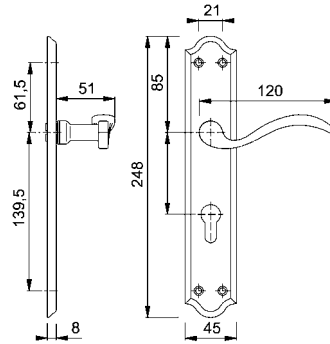

Lever Handle Sets - Brass Hoppe

ชุดมือจับก้านโยก - ทองเหลือง Hoppe

Features

- With spring high holding mechanism
- Spindle □ 8 mm
- For door thickness 37-42 mm

Supplied with

1 Pair of lever handle with long backplate for profile cylinder
8 Fixing screws

คุณสมบัติ

- ฝาดกรอบระบบสปริงสำหรับมือจับ
- แกน □ 8 มม.
- สำหรับบานประตูหนา 37-42 มม.

ประกอบด้วย

มือจับก้านโยก พร้อมฝาดกรอบชนิดยาวสำหรับรูกุญแจระบบ PC 1 คู่
สลักูติดตั้ง 8 ชิ้น

Brass, polished ทองเหลืองเงา	900.82.108