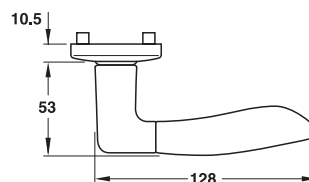

คุณสมบัติ

- ฝาครอบระบบสปริงสำหรับมือจับ
- แกน □ 8 มม.
- สำหรับบานประตูหนา 37-42 มม.

ประกอบด้วย

- มือจับก้านโยกพร้อมอุปกรณ์ยึดฝาครอบ 1 คู่
- ฝาครอบรูปวงแหวนระบบ PC 2 ชิ้น
- สลักรูติดตั้ง 4 ชิ้น

Brass, matt polished	900.82.291
ทองเหลืองด้าน/เงา	