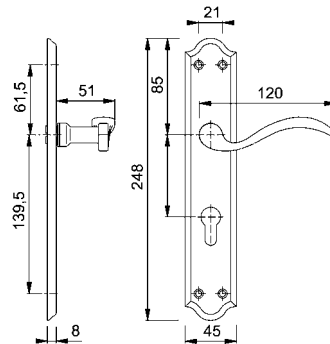

Features

- With spring high holding mechanism
- Spindle □ 8 mm
- For door thickness 37-42 mm

Supplied with

- 1 Pair of lever handle with long backplate for profile cylinder
- 4 Fixing screws

คุณสมบัติ

- ฝาครอบระบบสปริงสำหรับมือจับ
- แกน □ 8 มม.
- สำหรับบานประตูหนา 37-42 มม.

ชุดมือจับก้านโยก - ทองเหลือง Hoppe

Features

- With spring high holding mechanism
- Spindle □ 8 mm
- For door thickness 37-42 mm

Supplied with

1 Pair of lever handle with long backplate for profile cylinder
8 Fixing screws

คุณสมบัติ

- ฝาดกรอบระบบสปริงสำหรับมือจับ
- แกน □ 8 มม.
- สำหรับบานประตูหนา 37-42 มม.

ประกอบด้วย

มือจับก้านโยก พร้อมฝาดกรอบชนิดยาวสำหรับรูกุญแจระบบ PC 1 คู่
สลักูติดตั้ง 8 ชิ้น

Brass, polished ทองเหลืองเงา	900.82.108
---------------------------------	------------

Features

- With spring high holding mechanism
- Spindle □ 8 mm
- For door thickness 37-42 mm

Supplied with

1 Pair of lever handle with long backplate for profile cylinder
8 Fixing screws

คุณสมบัติ

- ฝาดกรอบระบบสปริงสำหรับมือจับ
- แกน □ 8 มม.
- สำหรับบานประตูหนา 37-42 มม.