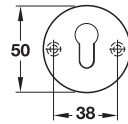

Lever Handle Sets - Brass PVD StarTec

ชุดมือจับก้านโยก - ทองเหลืองเคลือบ PVD StarTec