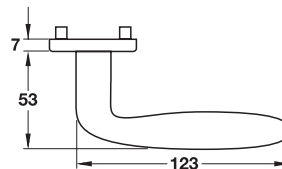

คุณสมบัติ

- ฝาครอบระบบสปริงสำหรับมือจับ
- แกน □ 8 มม.
- สำหรับบานประตูหนา 38-42 มม.

ประกอบด้วย

- มือจับก้านโยกพร้อมอุปกรณ์ยึดฝาครอบ 1 คู่
- ฝาครอบรูปวงแหวนแฉะระบบ PC 2 ชิ้น
- สกรูติดตั้ง 4 ชิ้น

Brass, nickel plated, matt polished, PVD 900.92.356
ทองเหลืองสีนิกเกิลด้านเคลือบ PVD

We reserve the right to alter specifications without notice.
บริษัทฯ ขอสงวนการเปลี่ยนแปลงรายละเอียดโดยมิได้มีการแจ้งล่วงหน้า