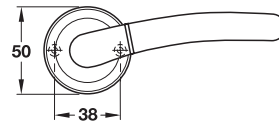

Lever Handle Sets - Brass PVD StarTec

ชุดมือจับก้านโยก - ทองเหลืองเคลือบ PVD StarTec