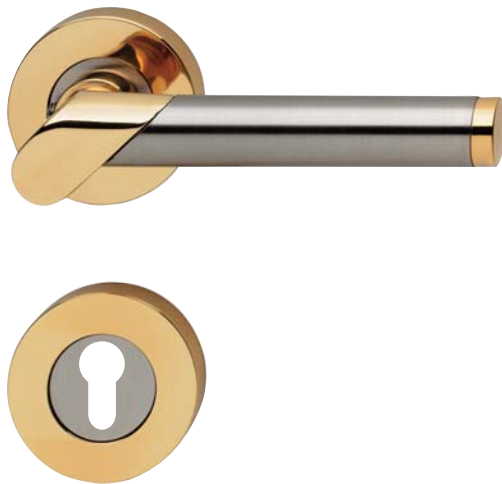

คุณสมบัติ

- ฝาครอบระบบสปริงสำหรับมือจับ
- แกน □ 8 มม.
- สำหรับบานประตูหนา 37-42 มม.

ประกอบด้วย

- มือจับก้านโยกพร้อมอุปกรณ์ยึดฝาครอบ 1 คู่
- ฝาครอบรูปวงแหวนแฉะระบบ PC 2 ชิ้น
- สลักรูติดตั้ง 4 ชิ้น

Brass, chrome plated, polished 901.82.040
ทองเหลืองสลักสีโครมเงา

Lever Handle Sets - Brass

ชุดมือจับก้านโยก - ทองเหลือง

Features

- With spring high holding mechanism
- Spindle □ 8 mm
- For door thickness 37-42 mm

Supplied with

- 1 Pair of lever handle with concealed fixing roses
- 2 Profile cylinder escutcheons
- 4 Fixing screws

คุณสมบัติ

- ฝาครอบระบบสปริงสำหรับมือจับ
- แกน □ 8 มม.
- สำหรับบานประตูหนา 37-42 มม.

ประกอบด้วย

- มือจับก้านโยกพร้อมอุปกรณ์ยึดฝาครอบ 1 คู่
- ฝาครอบรูปวงแหวนแฉะระบบ PC 2 ชิ้น
- สลักรูติดตั้ง 4 ชิ้น

Brass, chrome plated, matt/polished 900.82.821
ทองเหลืองสีโครมด้าน/เงา