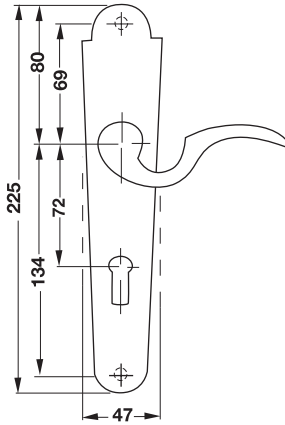

Lever Handle Sets - Brass

ชุดมือจับก้านโยก - ทองเหลือง

Features

- With spring high holding mechanism
- Spindle □ 8 mm
- For door thickness 35-44 mm

Supplied with

- 1 Pair of lever handles with long backplates for profile cylinder
- 4 Fixing screws

คุณสมบัติ

- ฝาครอบระบบสปริงสำหรับมือจับ
- แกน □ 8 มม.
- สำหรับบานประตูหนา 37-42 มม.

ประกอบด้วย

- มือจับก้านโยก พร้อมฝาครอบชนิดยาวสำหรับรูกุญแจระบบ PC 1 คู่
- สลักรูติดตั้ง 4 ชิ้น

Brass, polished
ทองเหลืองเงา

900.92.831