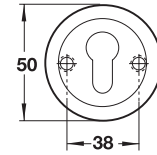

Lever Handle Sets - Brass PVD StarTec

ชุดมือจับก้านโยก - ทองเหลืองเคลือบ PVD StarTec

Features

- With spring high holding mechanism
- Spindle □ 8 mm
- For door thickness 38-42 mm

Supplied with

- 1 Pair of lever handle with concealed fixing roses
- 2 Profile cylinder escutcheons
- 4 Fixing screws

คุณสมบัติ

- ฝาครอบระบบสปริงสำหรับมือจับ
- แกน □ 8 มม.
- สำหรับบานประตูหนา 38-42 มม.

ประกอบด้วย

- มือจับก้านโยกพร้อมอุปกรณ์ยึดฝาครอบ 1 คู่
- ฝาครอบรูปวงแหวนและระบบ PC 2 ชิ้น
- สกรูติดตั้ง 4 ชิ้น

Brass, matt polished, PVD 900.92.005
ทองเหลืองด้านเคลือบ PVD

Features

- With spring high holding mechanism
- Spindle □ 8 mm
- For door thickness 38-42 mm

Supplied with

- 1 Pair of lever handle with concealed fixing roses
- 2 Profile cylinder escutcheons
- 4 Fixing screws