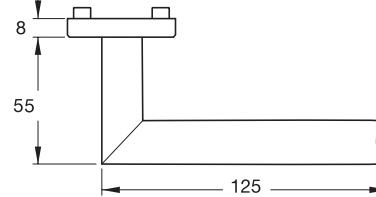

คุณสมบัติ

- ฝาดรบบสปริงสำหรับมือจับ
- แกน □ 8 มม.
- สำหรับบานประตูหนา 38-42 มม.

ประกอบด้วย

- มือจับก้านโยกพร้อมอุปกรณ์ยึดฝาดรบบ 1 คู่
- ฝาดรบบรูปวงแหวนระบบ PC 2 ชิ้น
- สลักรูติดตั้ง 4 ชิ้น

Brass, matt polished, PVD 900.92.025
ทองเหลืองด้านเคลือบ PVD