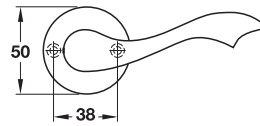

Lever Handle Sets - Brass PVD StarTec

ชุดมือจับก้านโยก - ทองเหลืองเคลือบ PVD StarTec