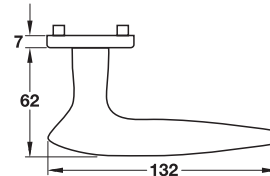

Lever Handle Sets - Brass PVD StarTec

ชุดมือจับก้านโยก - ทองเหลืองเคลือบ PVD StarTec