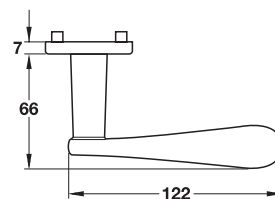

Features

- With spring high holding mechanism
- Spindle □ 8 mm
- For door thickness 38-42 mm

Supplied with

- 1 Pair of lever handle with concealed fixing roses
- 2 Profile cylinder escutcheons
- 4 Fixing screws

คุณสมบัติ

- ฝาครอบระบบสปริงสำหรับมือจับ
- แกน □ 8 มม.
- สำหรับบานประตูหนา 38-42 มม.

ประกอบด้วย

- มือจับก้านโยกพร้อมอุปกรณ์ยึดฝาครอบ 1 คู่
- ฝาครอบรูปวงแหวนระบบ PC 2 ชิ้น
- สลักรูติดตั้ง 4 ชิ้น

Brass, polished, PVD 900.92.375
ทองเหลืองเงาเคลือบ PVD