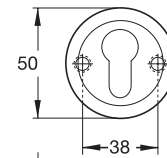

Lever Handle Sets - Brass PVD StarTec

ชุดมือจับก้านโยก - ทองเหลืองเคลือบ PVD StarTec

Features

- With spring high holding mechanism
- Spindle □ 8 mm
- For door thickness 38-42 mm

Supplied with

- 1 Pair of lever handle with concealed fixing roses
- 2 Profile cylinder escutcheons
- 4 Fixing screws

คุณสมบัติ

- ฝาดรบบสปริงสำหรับมือจับ
- แกน □ 8 มม.
- สำหรับบานประตูหนา 38-42 มม.

ประกอบด้วย

- มือจับก้านโยกพร้อมอุปกรณ์ยึดฝาดรบบ 1 คู่
- ฝาดรบบรูปวงแหวนระบบ PC 2 ชิ้น
- สลักรูติดตั้ง 4 ชิ้น

Brass, matt polished, PVD 900.92.025
ทองเหลืองด้านเคลือบ PVD