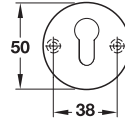

Lever Handle Sets - Brass PVD StarTec

ชุดมือจับก้านโยก - ทองเหลืองเคลือบ PVD StarTec