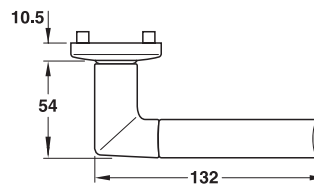

ประกอบด้วย

- มือจับก้านโยกพร้อมอุปกรณ์ยึดฝาครอบ 1 คู่
- ฝาครอบรูปวงแหวนระบบ PC 2 ชิ้น
- สกรูติดตั้ง 4 ชิ้น

Brass, chrome plated, polished matt 900.82.362
ทองเหลือง สีโครมเงา/ด้าน