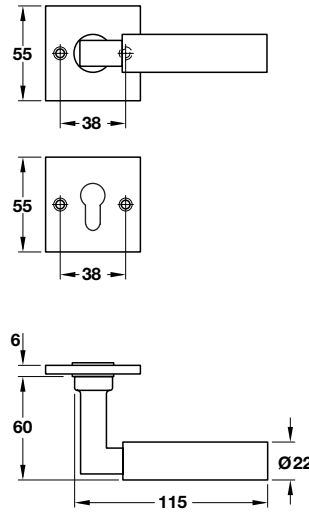

Lever Handle Sets - Brass

ชุดมือจับก้านโยก - ทองเหลือง

Features

- Spindle □ 8 mm
- For door thickness 37-52 mm

Supplied with

- 1 Pair of lever handle
- 2 Profile cylinder escutcheons
- 8 Pieces wood screws 3.5x20 mm

คุณสมบัติ

- แกน □ 8 มม.
- สำหรับบานประตูหนา 37-52 มม.

ประกอบด้วย

- มือจับก้านโยก 1 คู่
- ฝาครอบชนิดยาวสำหรับรูกุญแจระบบ PC 1 คู่
- สกรูไม้ขนาด 3.5x20 มม. 8 ชิ้น

Brass, chrome plated, polished 900.82.051
ทองเหลืองสีโครมเงา