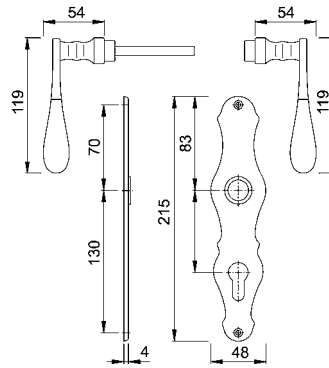

Features

- With spring high holding mechanism
- Spindle □ 8 mm
- For door thickness 37-42 mm

Supplied with

1 Pair of lever handle with long backplate for dummy door
8 Fixing screws

คุณสมบัติ

- ฝาครอบระบบสปริงสำหรับมือจับ
- แกน □ 8 มม.
- สำหรับบานประตูหนา 37-42 มม.

ประกอบด้วย

มือจับก้านโยก พร้อมฝาครอบชนิดยาวสำหรับบานหลอก 1 คู่
สลักรูติดตั้ง 8 ชิ้น

Brass, bronzed and brushed ทองเหลืองรมดำ	900.80.107
---	------------

We reserve the right to alter specifications without notice.
บริษัทฯ ขอสงวนการเปลี่ยนแปลงรายละเอียดโดยมิได้มีการแจ้งล่วงหน้า

Lever Handle Sets - Brass Hoppe

ชุดมือจับก้านโยก - ทองเหลือง Hoppe

Features

- With spring high holding mechanism
- Spindle □ 8 mm
- For door thickness 37-47 mm

Supplied with

1 Pair of lever handles with long backplates for profile cylinder
4 Fixing screws

คุณสมบัติ

- ฝาครอบระบบสปริงสำหรับมือจับ
- แกน □ 8 มม.
- สำหรับบานประตูหนา 37-42 มม.

ประกอบด้วย

มือจับก้านโยก พร้อมฝาครอบชนิดยาวสำหรับรูกุญแจระบบ PC 1 คู่
สลักรูติดตั้ง 4 ชิ้น

Brass, polished ทองเหลืองเงา	900.82.508
---------------------------------	------------