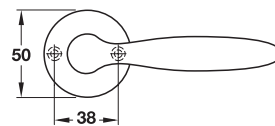

คุณสมบัติ

- ฝาครอบระบบสปริงสำหรับมือจับ
- แกน □ 8 มม.
- สำหรับบานประตูหนา 38-42 มม.

ประกอบด้วย

- มือจับก้านโยกพร้อมอุปกรณ์ยึดฝาครอบ 1 คู่
- ฝาครอบรูปวงแหวนแฉะระบบ PC 2 ชิ้น
- สกรูติดตั้ง 4 ชิ้น

Brass, nickel plated, matt polished, PVD 900.92.356
ทองเหลืองสีนิกเกิลด้านเคลือบ PVD

We reserve the right to alter specifications without notice.
บริษัทฯ ขอสงวนการเปลี่ยนแปลงรายละเอียดโดยมิได้มีการแจ้งล่วงหน้า