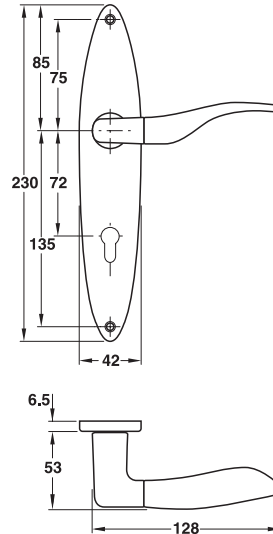

Lever Handle Sets - Brass Hoppe

ชุดมือจับก้านโยก - ทองเหลือง Hoppe

Features

- With spring high holding mechanism
- Spindle □ 8 mm
- For door thickness 37-42 mm

Supplied with

- 1 Pair of lever handle with long backplate for profile cylinder
- 4 Fixing screws

คุณสมบัติ

- ฝาครอบระบบสปริงสำหรับมือจับ
- แกน □ 8 มม.
- สำหรับบานประตูหนา 37-42 มม.

ประกอบด้วย

- มือจับก้านโยก พร้อมฝาครอบชนิดยาวสำหรับรูกุญแจระบบ PC 1 คู่
- สลักรูติดตั้ง 4 ชิ้น

Brass, matt polished ทองเหลืองด้าน/เงา	900.82.301