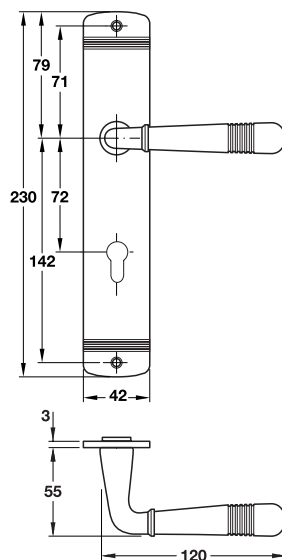

We reserve the right to alter specifications without notice.
บริษัทฯ ขอสงวนการเปลี่ยนแปลงรายละเอียดโดยมิได้มีการแจ้งล่วงหน้า

Lever Handle Sets - Brass

ชุดมือจับก้านโยก - ทองเหลือง

Features

- Spindle □ 8 mm
- For door thickness 37-52 mm

Supplied with

- 1 Pair of lever handle
- 2 Profile cylinder escutcheons
- 8 Pieces wood screws 3.5x20 mm

คุณสมบัติ

- แกน □ 8 มม.
- สำหรับบานประตูหนา 37-52 มม.

ประกอบด้วย

- มือจับก้านโยก 1 คู่
- ฝาครอบชนิดยาวสำหรับรูกุญแจระบบ PC 1 คู่
- สกรูไม้ขนาด 3.5x20 มม. 8 ชิ้น

Brass, chrome plated, polished 900.82.051
ทองเหลืองสีโครมเงา

Features

- Spindle □ 8 mm
- For door thickness 37-52 mm

Supplied with

- 1 Pair of lever handle
- 1 Pair long backplates for profile cylinder
- 8 Pieces wood screws 3.5x20 mm