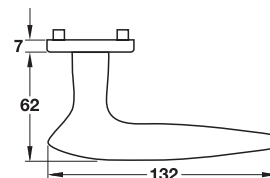

Features

- With spring high holding mechanism
- Spindle □ 8 mm
- For door thickness 38-42 mm

Supplied with

- 1 Pair of lever handle with concealed fixing roses
- 2 Profile cylinder escutcheons
- 4 Fixing screws

คุณสมบัติ

- ฝาดรบบระบบสปริงสำหรับมือจับ
- แกน □ 8 มม.
- สำหรับบานประตูหนา 38-42 มม.

ประกอบด้วย

- มือจับก้านโยกพร้อมอุปกรณ์ยึดฝาดรบบ 1 คู่
- ฝาดรบบรูปวงแหวนระบบ PC 2 ชิ้น
- สกรูติดตั้ง 4 ชิ้น

Brass, polished, PVD 900.92.365
ทองเหลืองเงาเคลือบ PVD