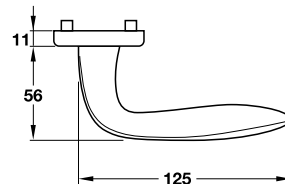

คุณสมบัติ

- ฝาครอบระบบสปริงสำหรับมือจับ
- แกน □ 8 มม.
- สำหรับบานประตูหนา 38-42 มม.

ประกอบด้วย

- มือจับก้านโยกพร้อมอุปกรณ์ยึดฝาครอบ 1 คู่
- ฝาครอบรูปวงแหวนระบบ PC 2 ชิ้น
- สลักรูติดตั้ง 4 ชิ้น

Brass, nickel plated, matt PVD 900.92.376
ทองเหลืองสีนิกเกิลด้านเคลือบ PVD

1

Lever Handle Sets - Brass PVD Hoppe

ชุดมือจับก้านโยก - ทองเหลืองเคลือบ PVD Hoppe

Features

- With spring high holding mechanism
- Spindle □ 8 mm
- For door thickness 37-42 mm

Supplied with

- 1 Pair of lever handle with concealed fixing roses
- 2 Profile cylinder escutcheons
- 4 Fixing screws

คุณสมบัติ

- ฝาครอบระบบสปริงสำหรับมือจับ
- แกน □ 8 มม.
- สำหรับบานประตูหนา 37-42 มม.

ประกอบด้วย

- มือจับก้านโยกพร้อมอุปกรณ์ยึดฝาครอบ 1 คู่
- ฝาครอบรูปวงแหวนระบบ PC 2 ชิ้น
- สลักรูติดตั้ง 4 ชิ้น

Brass, matt polished, PVD 901.82.175
ทองเหลืองด้านเคลือบ PVD