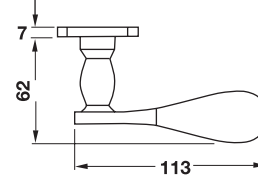

Lever Handle Sets - Brass

ชุดมือจับก้านโยก - ทองเหลือง

Features

- With spring high holding mechanism
- Spindle □ 8 mm
- For door thickness 35-44 mm

Supplied with

- 1 Pair of lever handles with long backplates for profile cylinder
- 4 Fixing screws

คุณสมบัติ

- ฝาครอบระบบสปริงสำหรับมือจับ
- แกน □ 8 มม.
- สำหรับบานประตูหนา 37-42 มม.

ประกอบด้วย

- มือจับก้านโยก พร้อมฝาครอบชนิดยาวสำหรับรูกุญแจระบบ PC 1 คู่
- สลักรูติดตั้ง 4 ชิ้น

Brass, polished
ทองเหลืองเงา

900.92.831