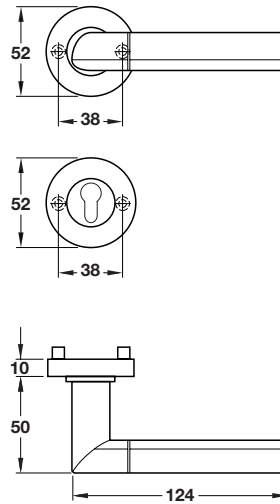

Lever Handle Sets - Brass

ชุดมือจับก้านโยก - ทองเหลือง