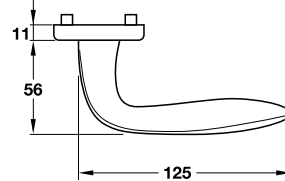

1

Lever Handle Sets - Brass PVD Hoppe

ชุดมือจับก้านโยก - ทองเหลืองเคลือบ PVD Hoppe