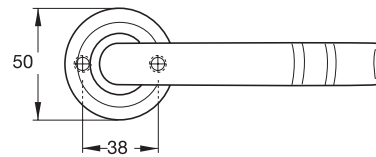

Lever Handle Sets - Brass PVD StarTec

ชุดมือจับก้านโยก - ทองเหลืองเคลือบ PVD StarTec

Features

- With spring high holding mechanism
- Spindle □ 8 mm
- For door thickness 38-42 mm

Supplied with

- 1 Pair of lever handle with concealed fixing roses
- 2 Profile cylinder escutcheons
- 4 Fixing screws

คุณสมบัติ

- ฝาดรบบสปริงสำหรับมือจับ
- แกน □ 8 มม.
- สำหรับบานประตูหนา 38-42 มม.

ประกอบด้วย

- มือจับก้านโยกพร้อมอุปกรณ์ยึดฝาดรบบ 1 คู่
- ฝาดรบบรูปวงแหวนระบบ PC 2 ชิ้น
- สลักรูติดตั้ง 4 ชิ้น

Brass, matt polished, PVD 900.92.025
ทองเหลืองด้านเคลือบ PVD