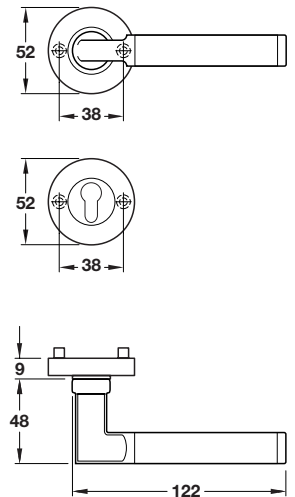

Features

- With spring high holding mechanism
- Spindle □ 8 mm
- For door thickness 37-42 mm

Supplied with

- 1 Pair of lever handle with concealed fixing roses
- 2 Profile cylinder escutcheons
- 4 Fixing screws

คุณสมบัติ

- ฝาครอบระบบสปริงสำหรับมือจับ
- แกน □ 8 มม.
- สำหรับบานประตูหนา 37-42 มม.

ประกอบด้วย

- มือจับก้านโยกพร้อมอุปกรณ์ยึดฝาครอบ 1 คู่
- ฝาครอบรูปวงแหวนแฉะระบบ PC 2 ชิ้น
- สลักรูติดตั้ง 4 ชิ้น

Brass, chrome plated, matt/blue 901.82.092
ทองเหลืองสีโครมด้าน/สีน้ำเงิน