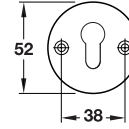

Lever Handle Sets - Brass Hoppe

ชุดมือจับก้านโยก - ทองเหลือง Hoppe