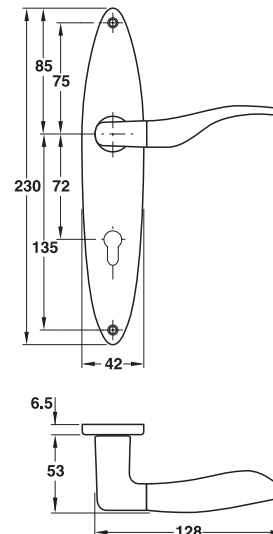

คุณสมบัติ

- ฝาครอบระบบสปริงสำหรับมือจับ
- แกน □ 8 มม.
- สำหรับบานประตูหนา 37-42 มม.

ประกอบด้วย

- มือจับก้านโยกพร้อมอุปกรณ์ยึดฝาครอบ 1 คู่
- ฝาครอบรูปวงแหวนระบบ PC 2 ชิ้น
- สลักรูติดตั้ง 4 ชิ้น

Brass, chrome plated, polished/matt	900.82.290
ทองเหลืองสีโครมด้าน/เงา	

Lever Handle Sets - Brass Hoppe

ชุดมือจับก้านโยก - ทองเหลือง Hoppe

Features

- With spring high holding mechanism
- Spindle □ 8 mm
- For door thickness 37-42 mm

Supplied with

- 1 Pair of lever handle with long backplate for profile cylinder
- 4 Fixing screws

คุณสมบัติ

- ฝาครอบระบบสปริงสำหรับมือจับ
- แกน □ 8 มม.
- สำหรับบานประตูหนา 37-42 มม.

ประกอบด้วย

- มือจับก้านโยก พร้อมฝาครอบชนิดยาวสำหรับรูกุญแจระบบ PC 1 คู่
- สลักรูติดตั้ง 4 ชิ้น

Brass, matt polished ทองเหลืองด้าน/เงา	900.82.301
---	------------

Features

- With spring high holding mechanism
- Spindle □ 8 mm
- For door thickness 37-42 mm

Supplied with

- 1 Pair of lever handle with long backplate for profile cylinder
- 4 Fixing screws

คุณสมบัติ

- ฝาครอบระบบสปริงสำหรับมือจับ
- แกน □ 8 มม.
- สำหรับบานประตูหนา 37-42 มม.