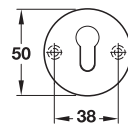

คุณสมบัติ

- ฝาครอบระบบสปริงสำหรับมือจับ
- แกน □ 8 มม.
- สำหรับบานประตูหนา 38-42 มม.

ประกอบด้วย

- มือจับก้านโยกพร้อมอุปกรณ์ยึดฝาครอบ 1 คู่
- ฝาครอบรูปวงแหวนแฉะระบบ PC 2 ชิ้น
- สกรูติดตั้ง 4 ชิ้น

Brass, nickel plated, matt polished, PVD 900.92.356
ทองเหลืองสีนิกเกิลด้านเคลือบ PVD

We reserve the right to alter specifications without notice.
บริษัทฯ ขอสงวนการเปลี่ยนแปลงรายละเอียดโดยมิได้มีการแจ้งล่วงหน้า