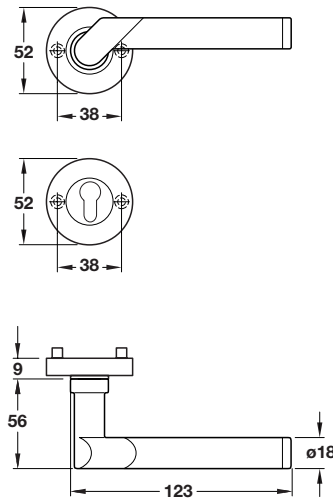

คุณสมบัติ

- ฝาครอบระบบสปริงสำหรับมือจับ
- แกน □ 8 มม.
- สำหรับบานประตูหนา 37-42 มม.

ประกอบด้วย

- มือจับก้านโยกพร้อมอุปกรณ์ยึดฝาครอบ 1 คู่
- ฝาครอบรูปวงแหวนแฉะระบบ PC 2 ชิ้น
- สลักรูติดตั้ง 4 ชิ้น

Brass, chrome plated, polished 901.82.040
ทองเหลืองสลักสีโครมเงา

Lever Handle Sets - Brass

ชุดมือจับก้านโยก - ทองเหลือง

Features

- With spring high holding mechanism
- Spindle □ 8 mm
- For door thickness 37-42 mm

Supplied with

- 1 Pair of lever handle with concealed fixing roses
- 2 Profile cylinder escutcheons
- 4 Fixing screws

คุณสมบัติ

- ฝาครอบระบบสปริงสำหรับมือจับ
- แกน □ 8 มม.
- สำหรับบานประตูหนา 37-42 มม.

ประกอบด้วย

- มือจับก้านโยกพร้อมอุปกรณ์ยึดฝาครอบ 1 คู่
- ฝาครอบรูปวงแหวนแฉะระบบ PC 2 ชิ้น
- สลักรูติดตั้ง 4 ชิ้น

Brass, chrome plated, matt/polished 900.82.821
ทองเหลืองสีโครมด้าน/เงา