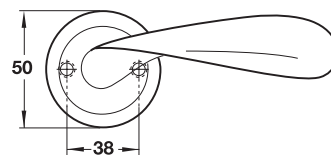

คุณสมบัติ

- ฝาครอบระบบสปริงสำหรับมือจับ
- แกน □ 8 มม.
- สำหรับบานประตูหนา 38-42 มม.

ประกอบด้วย

- มือจับก้านโยกพร้อมอุปกรณ์ยึดฝาครอบ 1 คู่
- ฝาครอบรูปวงแหวนและระบบ PC 2 ชิ้น
- สกรูติดตั้ง 4 ชิ้น

Brass, nickel plated, matt polished, PVD 900.92.006
ทองเหลืองสีนิกเกิลด้านเคลือบ PVD