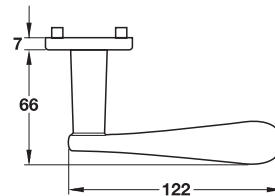

Lever Handle Sets - Brass PVD StarTec

ชุดมือจับก้านโยก - ทองเหลืองเคลือบ PVD StarTec