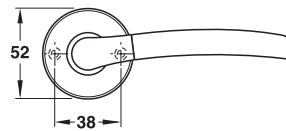

ประกอบด้วย

- มือจับก้านโยกพร้อมอุปกรณ์ยึดฝาครอบ 1 คู่
- ฝาครอบรูปวงแหวนระบบ PC 2 ชิ้น
- สกรูติดตั้ง 4 ชิ้น

Brass, chrome plated, polished matt 900.82.362
ทองเหลือง สีโครมเงา/ด้าน