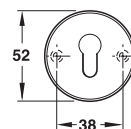

Lever Handle Sets - Brass Hoppe

ชุดมือจับก้านโยก - ทองเหลือง Hoppe

Features

- With spring high holding mechanism
- Spindle □ 8 mm
- For door thickness 37-42 mm

Supplied with

- 1 Pair of lever handle with concealed fixing roses
- 2 Profile cylinder escutcheons
- 4 Fixing screws

คุณสมบัติ

- ฝาครอบระบบสปริงสำหรับมือจับ
- แกน □ 8 มม.
- สำหรับบานประตูหนา 37-42 มม.

ประกอบด้วย

- มือจับก้านโยกพร้อมอุปกรณ์ยึดฝาครอบ 1 คู่
- ฝาครอบรูปวงแหวนระบบ PC 2 ชิ้น
- สลักรูติดตั้ง 4 ชิ้น

Brass, matt polished	900.82.291
ทองเหลืองด้าน/เงา	