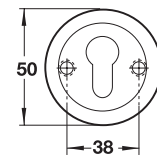

Lever Handle Sets - Brass PVD StarTec

ชุดมือจับก้านโยก - ทองเหลืองเคลือบ PVD StarTec

Features

- With spring high holding mechanism
- Spindle □ 8 mm
- For door thickness 38-42 mm

Supplied with

- 1 Pair of lever handle with concealed fixing roses
- 2 Profile cylinder escutcheons
- 4 Fixing screws

คุณสมบัติ

- ฝาครอบระบบสปริงสำหรับมือจับ
- แกน □ 8 มม.
- สำหรับบานประตูหนา 38-42 มม.

ประกอบด้วย

- มือจับก้านโยกพร้อมอุปกรณ์ยึดฝาครอบ 1 คู่
- ฝาครอบรูปวงแหวนและระบบ PC 2 ชิ้น
- สกรูติดตั้ง 4 ชิ้น

Brass, matt polished, PVD 900.92.005
ทองเหลืองด้านเคลือบ PVD

Features

- With spring high holding mechanism
- Spindle □ 8 mm
- For door thickness 38-42 mm

Supplied with

- 1 Pair of lever handle with concealed fixing roses
- 2 Profile cylinder escutcheons
- 4 Fixing screws