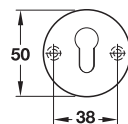

Features

- With spring high holding mechanism
- Spindle □ 8 mm
- For door thickness 38-42 mm

Supplied with

- 1 Pair of lever handle with concealed fixing roses
- 2 Profile cylinder escutcheons
- 4 Fixing screws

คุณสมบัติ

- ฝาครอบระบบสปริงสำหรับมือจับ
- แกน □ 8 มม.
- สำหรับบานประตูหนา 38-42 มม.

ประกอบด้วย

- มือจับก้านโยกพร้อมอุปกรณ์ยึดฝาครอบ 1 คู่
- ฝาครอบรูปวงแหวนระบบ PC 2 ชิ้น
- สลักรูติดตั้ง 4 ชิ้น

Brass, polished, PVD 900.92.375
ทองเหลืองเงาเคลือบ PVD