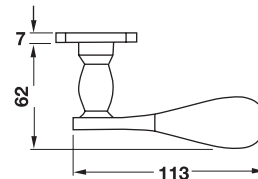

Features

- With spring high holding mechanism
- Spindle □ 8 mm
- For door thickness 35-44 mm

Supplied with

- 1 Pair of lever handles with long backplates for profile cylinder
- 4 Fixing screws

คุณสมบัติ

- ฝาครอบระบบสปริงสำหรับมือจับ
- แกน □ 8 มม.
- สำหรับบานประตูหนา 37-42 มม.

ประกอบด้วย

- มือจับก้านโยก พร้อมฝาครอบชนิดยาวสำหรับรูกุญแจระบบ PC 1 คู่
- สลักรูติดตั้ง 4 ชิ้น

Brass, polished
ทองเหลืองเงา

901.92.839

We reserve the right to alter specifications without notice.
บริษัทฯ ขอสงวนการเปลี่ยนแปลงรายละเอียดโดยมิได้มีการแจ้งล่วงหน้า