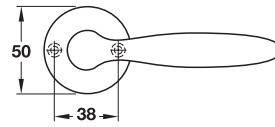

คุณสมบัติ

- ฝาครอบระบบสปริงสำหรับมือจับ
- แกน □ 8 มม.
- สำหรับบานประตูหนา 38-42 มม.

ประกอบด้วย

- มือจับก้านโยกพร้อมอุปกรณ์ยึดฝาครอบ 1 คู่
- ฝาครอบรูปวงแหวนแฉะระบบ PC 2 ชิ้น
- สกรูติดตั้ง 4 ชิ้น

Brass, matt polished, PVD 900.92.355
ทองเหลืองด้านเคลือบ PVD