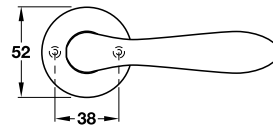

1

Lever Handle Sets - Brass PVD Hoppe

ชุดมือจับก้านโยก - ทองเหลืองเคลือบ PVD Hoppe