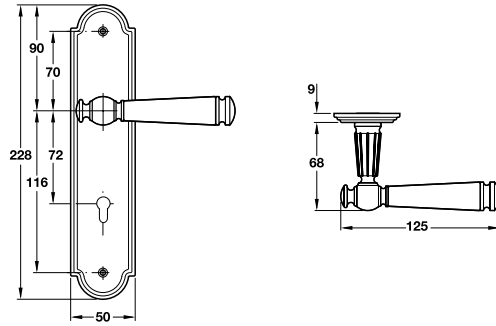

Lever Handle Sets - Brass

ชุดมือจับก้านโยก - ทองเหลือง

Features

- Spindle □ 8 mm
- For door thickness 37-52 mm

Supplied with

- 1 Pair of lever handle
- 1 Pair long backplates for profile cylinder
- 4 Pieces wood screws 3.5x20 mm

คุณสมบัติ

- แกน □ 8 มม.
- สำหรับบานประตูหนา 37-52 มม.

ประกอบด้วย

- มือจับก้านโยก 1 คู่
- ฝาครอบชนิดยาวสำหรับรูกุญแจระบบ PC 1 คู่
- สกรูไม้ขนาด 3.5x20 มม. 4 ชิ้น

Brass, polished	900.92.207
Handle, black Limoges porcelain	
ทองเหลืองเงา	
แกนมือจับ: เซรามิกสีดำ