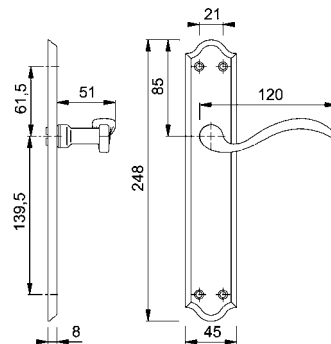

Features

- With spring high holding mechanism
- Spindle □ 8 mm
- For door thickness 37-42 mm

Supplied with

1 Pair of lever handle with long backplate for profile cylinder
8 Fixing screws

คุณสมบัติ

- ฝาดกรอบระบบสปริงสำหรับมือจับ
- แกน □ 8 มม.
- สำหรับบานประตูหนา 37-42 มม.

Lever Handle Sets - Brass Hoppe

ชุดมือจับก้านโยก - ทองเหลือง Hoppe

Features

- With spring high holding mechanism
- Spindle □ 8 mm
- For door thickness 37-42 mm

Supplied with

1 Pair of lever handle with long backplate for dummy door
8 Fixing screws

คุณสมบัติ

- ฝาครอบระบบสปริงสำหรับมือจับ
- แกน □ 8 มม.
- สำหรับบานประตูหนา 37-42 มม.

ประกอบด้วย

มือจับก้านโยก พร้อมฝาครอบชนิดยาวสำหรับบานหลอก 1 คู่
สลักรูติดตั้ง 8 ชิ้น

Brass, polished ทองเหลืองเงา	900.80.108
---------------------------------	------------

Features

- With spring high holding mechanism
- Spindle □ 8 mm
- For door thickness 37-42 mm

Supplied with

1 Pair of lever handle with long backplate for dummy door
8 Fixing screws

คุณสมบัติ

- ฝาครอบระบบสปริงสำหรับมือจับ
- แกน □ 8 มม.
- สำหรับบานประตูหนา 37-42 มม.