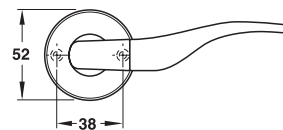

คุณสมบัติ

- ฝาครอบระบบสปริงสำหรับมือจับ
- แกน □ 8 มม.
- สำหรับบานประตูหนา 37-42 มม.

ประกอบด้วย

- มือจับก้านโยกพร้อมอุปกรณ์ยึดฝาครอบ 1 คู่
- ฝาครอบรูปวงแหวนระบบ PC 2 ชิ้น
- สลักรูติดตั้ง 4 ชิ้น

Brass, matt polished	900.82.291
ทองเหลืองด้าน/เงา	