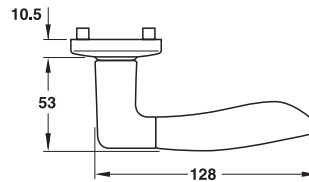

Lever Handle Sets - Brass Hoppe

ชุดมือจับก้านโยก - ทองเหลือง Hoppe