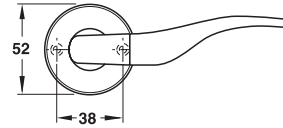

Lever Handle Sets - Brass Hoppe

ชุดมือจับก้านโยก - ทองเหลือง Hoppe