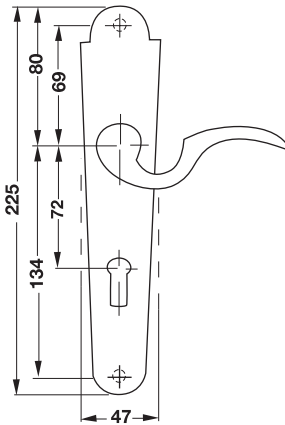

Features

- With spring high holding mechanism
- Spindle □ 8 mm
- For door thickness 35-44 mm

Supplied with

- 1 Pair of lever handles with long backplates for profile cylinder
- 4 Fixing screws

คุณสมบัติ

- ฝาครอบระบบสปริงสำหรับมือจับ
- แกน □ 8 มม.
- สำหรับบานประตูหนา 37-42 มม.

ประกอบด้วย

- มือจับก้านโยก พร้อมฝาครอบชนิดยาวสำหรับรูกุญแจระบบ PC 1 คู่
- สลักรูติดตั้ง 4 ชิ้น

Brass, polished
ทองเหลืองเงา

901.92.839

We reserve the right to alter specifications without notice.
บริษัทฯ ขอสงวนการเปลี่ยนแปลงรายละเอียดโดยมิได้มีการแจ้งล่วงหน้า