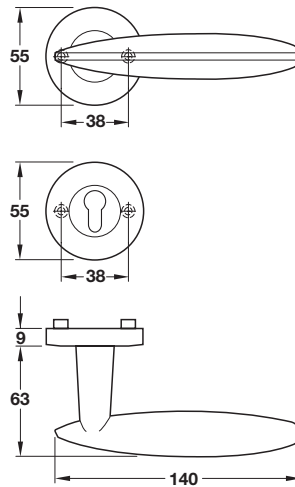

Lever Handle Sets - Brass

ชุดมือจับก้านโยก - ทองเหลือง