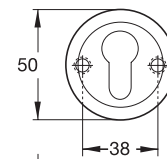

คุณสมบัติ

- ฝาดรบบสปริงสำหรับมือจับ
- แกน □ 8 มม.
- สำหรับบานประตูหนา 38-42 มม.

ประกอบด้วย

- มือจับก้านโยกพร้อมอุปกรณ์ยึดฝาดรบบ 1 คู่
- ฝาดรบบรูปวงแหวนระบบ PC 2 ชิ้น
- สลักรูติดตั้ง 4 ชิ้น

Brass, matt polished, PVD 900.92.025
ทองเหลืองด้านเคลือบ PVD

Features

- With spring high holding mechanism
- Spindle □ 8 mm
- For door thickness 38-42 mm

Supplied with

- 1 Pair of lever handle with concealed fixing roses
- 2 Profile cylinder escutcheons
- 4 Fixing screws