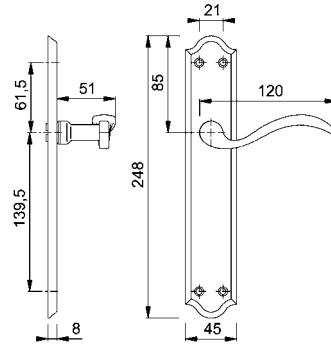

Lever Handle Sets - Brass Hoppe

ชุดมือจับก้านโยก - ทองเหลือง Hoppe

Features

- With spring high holding mechanism
- Spindle □ 8 mm
- For door thickness 37-42 mm

Supplied with

1 Pair of lever handle with long backplate for dummy door
8 Fixing screws

คุณสมบัติ

- ฝาครอบระบบสปริงสำหรับมือจับ
- แกน □ 8 มม.
- สำหรับบานประตูหนา 37-42 มม.

ประกอบด้วย

มือจับก้านโยก พร้อมฝาครอบชนิดยาวสำหรับบานหลอก 1 คู่
สลักรูติดตั้ง 8 ชิ้น

Brass, polished ทองเหลืองเงา	900.80.108