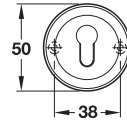

Lever Handle Sets - Brass PVD StarTec

ชุดมือจับก้านโยก - ทองเหลืองเคลือบ PVD StarTec