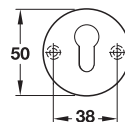

Features

- With spring high holding mechanism
- Spindle □ 8 mm
- For door thickness 38-42 mm

Supplied with

- 1 Pair of lever handle with concealed fixing roses
- 2 Profile cylinder escutcheons
- 4 Fixing screws

คุณสมบัติ

- ฝาดรบบระบบสปริงสำหรับมือจับ
- แกน □ 8 มม.
- สำหรับบานประตูหนา 38-42 มม.

ประกอบด้วย

- มือจับก้านโยกพร้อมอุปกรณ์ยึดฝาดรบบ 1 คู่
- ฝาดรบบรูปวงแหวนระบบ PC 2 ชิ้น
- สกรูติดตั้ง 4 ชิ้น

Brass, polished, PVD 900.92.365
ทองเหลืองเงาเคลือบ PVD