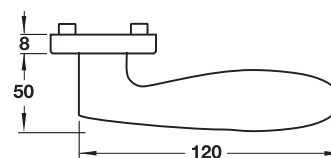

คุณสมบัติ

- ฝาครอบระบบสปริงสำหรับมือจับ
- แกน □ 8 มม.
- สำหรับบานประตูหนา 38-42 มม.

ประกอบด้วย

- มือจับก้านโยกพร้อมอุปกรณ์ยึดฝาครอบ 1 คู่
- ฝาครอบรูปวงแหวนและระบบ PC 2 ชิ้น
- สกรูติดตั้ง 4 ชิ้น

Brass, nickel plated, matt polished, PVD 900.92.006
ทองเหลืองสีนิกเกิลด้านเคลือบ PVD