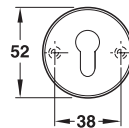

ประกอบด้วย

- มือจับก้านโยกพร้อมอุปกรณ์ยึดฝาครอบ 1 คู่
- ฝาครอบรูปวงแหวนระบบ PC 2 ชิ้น
- สกรูติดตั้ง 4 ชิ้น

Brass, chrome plated, polished matt 900.82.362
ทองเหลือง สีโครมเงา/ด้าน