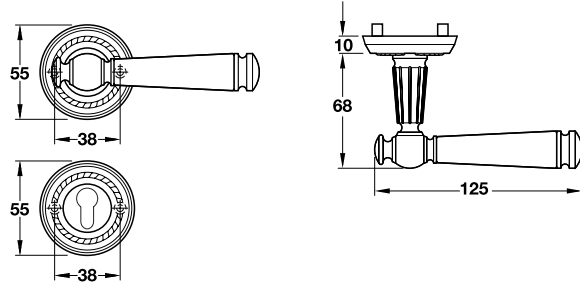

Lever Handle Sets - Brass

ชุดมือจับก้านโยก - ทองเหลือง