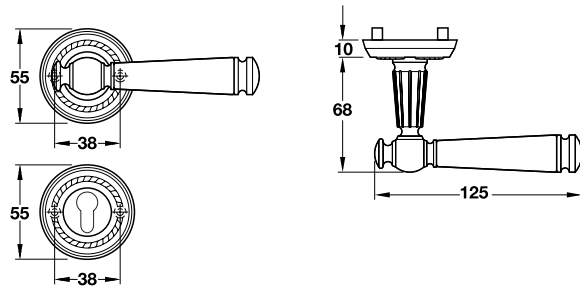

ประกอบด้วย

- มือจับก้านโยกพร้อมอุปกรณ์ยึดฝาครอบ 1 คู่
- ฝาครอบรูปวงแหวนระบบ PC 2 ชิ้น
- สลักรูติดตั้ง 4 ชิ้น

Brass, polished	900.92.097
Handle, black Limoges porcelain	
ทองเหลืองเงา	
แกนมือจับ: เซรามิกสีดำ