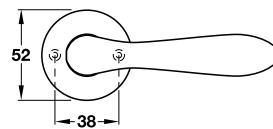

คุณสมบัติ

- ฝาครอบระบบสปริงสำหรับมือจับ
- แกน □ 8 มม.
- สำหรับบานประตูหนา 37-42 มม.

ประกอบด้วย

- มือจับก้านโยกพร้อมอุปกรณ์ยึดฝาครอบ 1 คู่
- ฝาครอบรูปวงแหวนระบบ PC 2 ชิ้น
- สลักรูติดตั้ง 4 ชิ้น

Brass, matt polished, PVD 901.82.175
ทองเหลืองด้านเคลือบ PVD