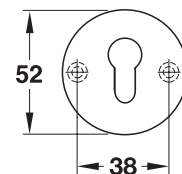

ฝาครอบรูปวงรีจากระบบ PC ทองเหลือง เคลือบ PVD

- ติดตั้งแบบซ่อน
- ติดตั้งโดยไม่ต้องใช้สกรู