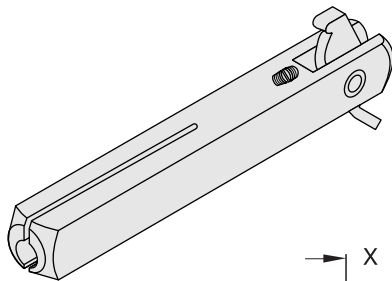

Slotted half spindle

- 62 - 92 mm □ 8 mm
- For use with lever handles fixed one side only

แกนมือจับก้านโยกแบบมีร่องผ่า (แบบมือจับด้านเดียว)

- แกนยาว 62-92 มม./ □ 8 มม.
- สำหรับใช้กับมือจับก้านโยกแบบติดตั้งด้านเดียว

Dimension X ขนาด X	Spindle Length แกนยาว	Cat. No. รหัสสินค้า
12 - 22 mm	62 mm	909.87.040
32 - 47 mm	92 mm	909.87.050

Grub screw M6

สกรูหกเหลี่ยม M6

6 mm	909.46.090