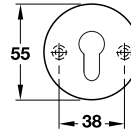

Features

- Spindle □ 8 mm
- For door thickness 37-42 mm

Supplied with

- 1 Pair of lever handle with concealed fixing roses
- 2 Profile cylinder escutcheons
- 4 Fixing screws

คุณสมบัติ

- แกน □ 8 มม.
- สำหรับบานประตูหนา 37-42 มม.

ประกอบด้วย

- มือจับก้านโยกพร้อมอุปกรณ์ยึดฝาครอบ 1 คู่
- ฝาครอบรูปวงแหวนระบบ PC 2 ชิ้น
- สกรูติดตั้ง 4 ชิ้น

Aluminium, silver coloured anodized 905.82.221  
อลูมิเนียมสีเงินอโนไดซ์

We reserve the right to alter specifications without notice.  
บริษัทฯ ขอสงวนการเปลี่ยนแปลงรายละเอียดโดยมิได้มีการแจ้งล่วงหน้า

Lever Handle Sets - Aluminium

ชุดมือจับก้านโยก - อลูมิเนียม

Features

- Spindle □ 8 mm
- For door thickness 35-49 mm

Supplied with

- 1 Pair of lever handle with concealed fixing roses
- 2 Profile cylinder escutcheons
- 4 Fixing screws