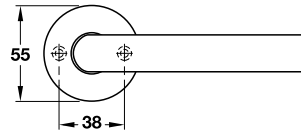

Lever Handle Sets - Aluminium

ชุดมือจับก้านโยก - อลูมิเนียม