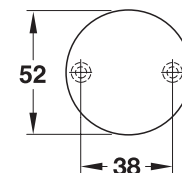

ฝาครอบรูปวงรีจากระบบ PC ทองเหลือง เคลือบ PVD

- ติดตั้งแบบซ่อน
- ติดตั้งโดยไม่ต้องใช้สกรู