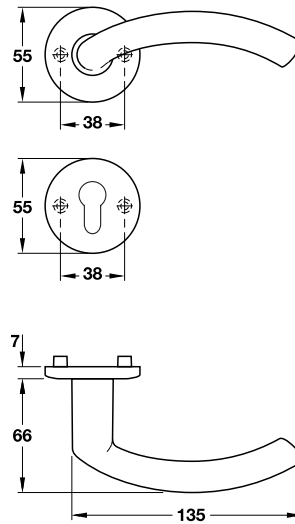

Features

- Spindle □ 8 mm
- For door thickness 36-45 mm

Supplied with

- 1 Pair of lever handle with concealed fixing roses
- 2 Profile cylinder escutcheons
- 4 Fixing screws

คุณสมบัติ

- แกน □ 8 มม.
- สำหรับบานประตูหนา 36-45 มม.

Lever Handle Sets - Aluminium

ชุดมือจับก้านโยก - อลูมิเนียม

Features

- Spindle □ 8 mm
- For door thickness 36-45 mm

Supplied with

- 1 Pair of lever handle with concealed fixing roses
- 2 Profile cylinder escutcheons
- 4 Fixing screws

คุณสมบัติ

- แกน □ 8 มม.
- สำหรับบานประตูหนา 36-45 มม.

ประกอบด้วย

- มือจับก้านโยกพร้อมอุปกรณ์ยึดฝาครอบ 1 คู่
- ฝาครอบรูปวงแหวนแฉะระบบ PC 2 ชิ้น
- สลักรูติดตั้ง 4 ชิ้น

Aluminium, silver coloured anodized 904.92.041  
อลูมิเนียมสีเงินอโนไดซ์