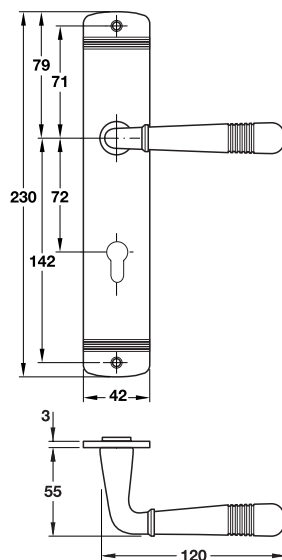

Lever Handle Sets - Brass

ชุดมือจับก้านโยก - ทองเหลือง

Features

- Spindle □ 8 mm
- For door thickness 37-52 mm

Supplied with

- 1 Pair of lever handle
- 2 Profile cylinder escutcheons
- 8 Pieces wood screws 3.5x20 mm

คุณสมบัติ

- แกน □ 8 มม.
- สำหรับบานประตูหนา 37-52 มม.

ประกอบด้วย

- มือจับก้านโยก 1 คู่
- ฝาครอบชนิดยาวสำหรับรูกุญแจระบบ PC 1 คู่
- สกรูไม้ขนาด 3.5x20 มม. 8 ชิ้น

Brass, chrome plated, polished 900.82.051  
ทองเหลืองสีโครมเงา

Features

- Spindle □ 8 mm
- For door thickness 37-52 mm

Supplied with

- 1 Pair of lever handle
- 1 Pair long backplates for profile cylinder
- 8 Pieces wood screws 3.5x20 mm

คุณสมบัติ

- แกน □ 8 มม.
- สำหรับบานประตูหนา 37-52 มม.

Lever Handle Sets - Steel

ชุดมือจับก้านโยก - เหล็ก

Features

- Spindle □ 8 mm
- For door thickness 38-58 mm

Supplied with

1 Pair of lever handles with long baseplates  
4 Pieces wood screws 4x20 mm

คุณสมบัติ