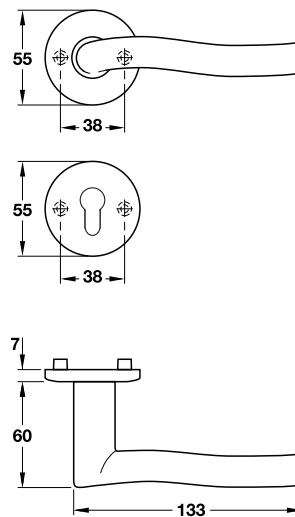

Lever Handle Sets - Aluminium

ชุดมือจับก้านโยก - อลูมิเนียม

Features

- Spindle □ 8 mm
- For door thickness 36-45 mm

Supplied with

- 1 Pair of lever handle with concealed fixing roses
- 2 Profile cylinder escutcheons
- 4 Fixing screws

คุณสมบัติ

- แกน □ 8 มม.
- สำหรับบานประตูหนา 36-45 มม.

ประกอบด้วย

- มือจับก้านโยกพร้อมอุปกรณ์ยึดฝาครอบ 1 คู่
- ฝาครอบรูปวงแหวนแฉะระบบ PC 2 ชิ้น
- สลักรูติดตั้ง 4 ชิ้น

Aluminium, silver coloured anodized 904.92.041  
อลูมิเนียมสีเงินอโนไดซ์

Features

- Spindle □ 8 mm
- For door thickness 36-45 mm

Supplied with

- 1 Pair of lever handle with concealed fixing roses
- 2 Profile cylinder escutcheons
- 4 Fixing screws

คุณสมบัติ

- แกน □ 8 มม.
- สำหรับบานประตูหนา 36-45 มม.