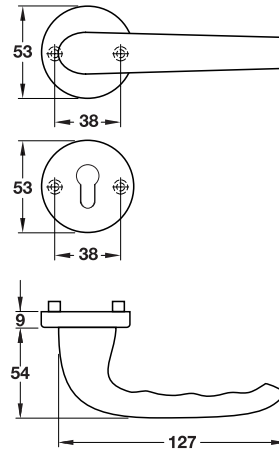

Lever Handle Sets - Aluminium Hoppe

ชุดมือจับก้านโยก - อลูมิเนียม Hoppe