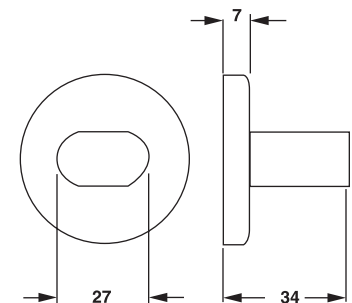

ฝาครอบรูปวงรีจากระบบ PC ชนิดวงรี

- ติดตั้งแบบซ่อน
- ติดตั้งโดยไม่ต้องใช้สกรู

Emergency release and inside turn

- Concealed fixing
- Spindle □ 8 mm included
- Fixing screws included
- Optional with indicator (white/red)

	with indicator มีปุ่มแสดงเครื่องหมาย	without indicator ไม่มีปุ่มแสดงเครื่องหมาย
Stainless steel matt สแตนเลสด้าน	902.54.950	902.54.952

ชุดมือจับประตูห้องน้ำสาธารณะ

- ติดตั้งแบบซ่อน
- แกนเหล็กขนาด 8 มม.
- พร้อมสกรูติดตั้ง
- พร้อมปุ่มแสดงเครื่องหมาย (ขาว/แดง)