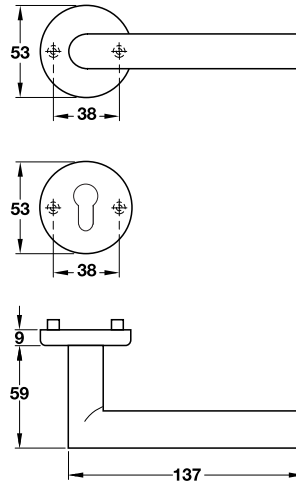

Features

- Spindle □ 8 mm
- For door thickness 37-42 mm

Supplied with

- 1 Pair of lever handle with concealed fixing roses
- 2 Profile cylinder escutcheons
- 4 Fixing screws

คุณสมบัติ

- แกน □ 8 มม.
- สำหรับบานประตูหนา 37-42 มม.

ประกอบด้วย

- มือจับก้านโยกพร้อมอุปกรณ์ยึดฝาครอบ 1 คู่
- ฝาครอบรูปกุญแจระบบ PC 2 ชิ้น
- สกรูติดตั้ง 4 ชิ้น

Aluminium, silver coloured anodized 904.92.301  
อลูมิเนียมสีเงินอโนไดซ์

We reserve the right to alter specifications without notice.  
บริษัทฯ ขอสงวนการเปลี่ยนแปลงรายละเอียดโดยมิได้มีการแจ้งล่วงหน้า

Lever Handle Sets - Aluminium Hoppe

ชุดมือจับก้านโยก - อลูมิเนียม Hoppe

Features

- Spindle □ 8 mm
- For door thickness 37-42 mm

Supplied with

- 1 Pair of lever handle with concealed fixing roses
- 2 Profile cylinder escutcheons
- 4 Fixing screws

คุณสมบัติ

- แกน □ 8 มม.
- สำหรับบานประตูหนา 37-42 มม.

ประกอบด้วย

- มือจับก้านโยกพร้อมอุปกรณ์ยึดฝาครอบ 1 คู่
- ฝาครอบรูปวงแหวนระบบ PC 2 ชิ้น
- สกรูติดตั้ง 4 ชิ้น

Aluminium, silver coloured anodized 904.92.961  
อลูมิเนียมสีเงินอโนไดซ์