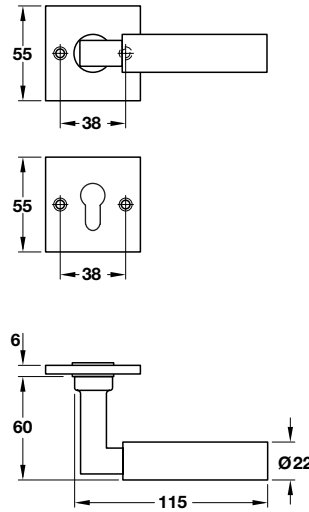

Lever Handle Sets - Brass

ชุดมือจับก้านโยก - ทองเหลือง

Features

- Spindle □ 8 mm
- For door thickness 37-52 mm

Supplied with

- 1 Pair of lever handle
- 2 Profile cylinder escutcheons
- 8 Pieces wood screws 3.5x20 mm

คุณสมบัติ

- แกน □ 8 มม.
- สำหรับบานประตูหนา 37-52 มม.

ประกอบด้วย

- มือจับก้านโยก 1 คู่
- ฝาครอบชนิดยาวสำหรับรูกุญแจระบบ PC 1 คู่
- สกรูไม้ขนาด 3.5x20 มม. 8 ชิ้น

Brass, chrome plated, polished 900.82.051  
ทองเหลืองสีโครมเงา

Features

- Spindle □ 8 mm
- For door thickness 37-52 mm

Supplied with

- 1 Pair of lever handle
- 1 Pair long backplates for profile cylinder
- 8 Pieces wood screws 3.5x20 mm

คุณสมบัติ

- แกน □ 8 มม.
- สำหรับบานประตูหนา 37-52 มม.