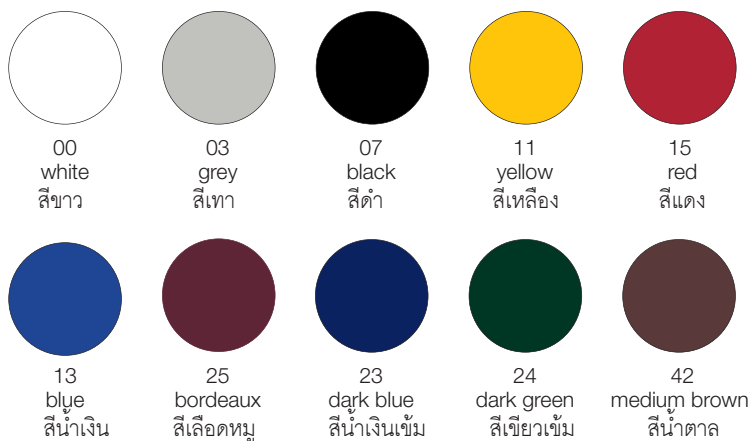

ชุดมือจับประตูภายในที่อยู่อาศัย

- A มือจับประตูแบบไม่มีแกนเหล็ก
- B มือจับประตูแบบมีแกนเหล็ก

PC internal door set, consisting of: ชุดมือจับประตูภายใน ประกอบด้วย	(A) Cat. No.	(B) Cat. No.
1 Pair door handles with □ 8 mm มือจับประตู แกน □ 8 มม. 1 คู่	907.03.1**	907.04.1**
2 Pieces shot back plates ฝาครอบมือจับ 2 ชิ้น	907.24.2**	907.24.2**
4 Pieces threaded screws สกรูเกลียว 4 ชิ้น	909.94.150	909.94.150
Set ชุด	907.36.5**	907.36.6**

Ordering information: In case of order, please replace ** in the Cat. No. by the requested colour no.

ในการสั่งซื้อโปรดระบุรหัสสีที่ต้องการตรงบริเวณเครื่องหมาย (**)