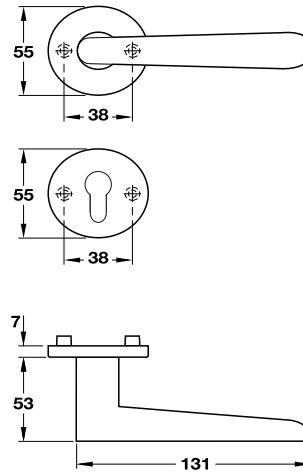

Features

- Spindle □ 8 mm
- For door thickness 35-49 mm

Supplied with

- 1 Pair of lever handle with concealed fixing roses
- 2 Profile cylinder escutcheons
- 4 Fixing screws

คุณสมบัติ

- แกน □ 8 มม.
- สำหรับบานประตูหนา 35-49 มม.

ประกอบด้วย

- มือจับก้านโยกพร้อมอุปกรณ์ยึดฝาครอบ 1 คู่
- ฝาครอบรูปวงแหวนระบบ PC 2 ชิ้น
- สลักูติดตั้ง 4 ชิ้น

Aluminium, silver coloured anodized 904.92.891  
อลูมิเนียมสีเงินอโนไดซ์

We reserve the right to alter specifications without notice.  
บริษัทฯ ขอสงวนการเปลี่ยนแปลงรายละเอียดโดยมิได้มีการแจ้งล่วงหน้า

Lever Handle Sets - Aluminium

ชุดมือจับก้านโยก - อลูมิเนียม

Features

- Spindle □ 8 mm
- For door thickness 35-49 mm

Supplied with

- 1 Pair of lever handle with concealed fixing roses
- 2 Profile cylinder escutcheons
- 4 Fixing screws

คุณสมบัติ

- แกน □ 8 มม.
- สำหรับบานประตูหนา 35-49 มม.

ประกอบด้วย

- มือจับก้านโยกพร้อมอุปกรณ์ยึดฝาครอบ 1 คู่
- ฝาครอบรูปวงแหวนระบบ PC 2 ชิ้น
- สกรูติดตั้ง 4 ชิ้น

Aluminium, silver coloured anodized 904.92.441  
อลูมิเนียมสีเงินอโนไดซ์