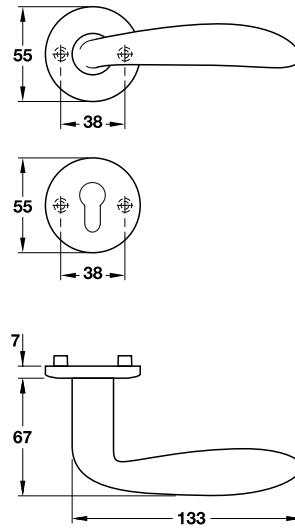

คุณสมบัติ

- แกน □ 8 มม.
- สำหรับบานประตูหนา 36-45 มม.

ประกอบด้วย

- มือจับก้านโยกพร้อมอุปกรณ์ยึดฝาครอบ 1 คู่
- ฝาครอบรูปวงแหวนแฉะระบบ PC 2 ชิ้น
- สลักรูติดตั้ง 4 ชิ้น

Aluminium, silver coloured anodized 904.92.041  
อลูมิเนียมสีเงินอโนไดซ์

Features

- Spindle □ 8 mm
- For door thickness 36-45 mm

Supplied with

- 1 Pair of lever handle with concealed fixing roses
- 2 Profile cylinder escutcheons
- 4 Fixing screws

คุณสมบัติ

- แกน □ 8 มม.
- สำหรับบานประตูหนา 36-45 มม.

ประกอบด้วย

- มือจับก้านโยกพร้อมอุปกรณ์ยึดฝาครอบ 1 คู่
- ฝาครอบรูปวงแหวนแฉะระบบ PC 2 ชิ้น
- สลักรูติดตั้ง 4 ชิ้น

Aluminium, silver coloured anodized 904.92.051  
อลูมิเนียมสีเงินอโนไดซ์

We reserve the right to alter specifications without notice.  
บริษัทฯ ขอสงวนการเปลี่ยนแปลงรายละเอียดโดยมิได้มีการแจ้งล่วงหน้า

Lever Handle Sets - Aluminium

ชุดมือจับก้านโยก - อลูมิเนียม

Features

- Spindle □ 8 mm
- For door thickness 35-49 mm

Supplied with

- 1 Pair of lever handle with concealed fixing roses
- 2 Profile cylinder escutcheons
- 4 Fixing screws