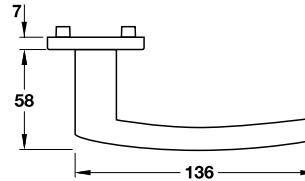

Lever Handle Sets - Aluminium

ชุดมือจับก้านโยก - อลูมิเนียม