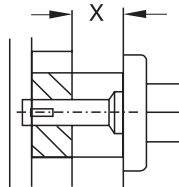

Slotted half spindle

- 62 - 92 mm □ 8 mm
- For use with lever handles fixed one side only

แกนมือจับก้านโยกแบบมีร่องผ่า (แบบมือจับด้านเดียว)

- แกนยาว 62-92 มม./ □ 8 มม.
- สำหรับใช้กับมือจับก้านโยกแบบติดตั้งด้านเดียว

Dimension X ขนาด X	Spindle Length แกนยาว	Cat. No. รหัสสินค้า
12 - 22 mm	62 mm	909.87.040
32 - 47 mm	92 mm	909.87.050

Grub screw M6

สกรูหกเหลี่ยม M6

6 mm	909.46.090