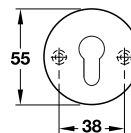

Lever Handle Sets - Aluminium

ชุดมือจับก้านโยก - อลูมิเนียม

Features

- Spindle □ 8 mm
- For door thickness 35-49 mm

Supplied with

- 1 Pair of lever handle with concealed fixing roses
- 2 Profile cylinder escutcheons
- 4 Fixing screws

คุณสมบัติ

- แกน □ 8 มม.
- สำหรับบานประตูหนา 35-49 มม.

ประกอบด้วย

- มือจับก้านโยกพร้อมอุปกรณ์ยึดฝาครอบ 1 คู่
- ฝาครอบรูปวงแหวนระบบ PC 2 ชิ้น
- สลักูติดตั้ง 4 ชิ้น

Aluminium, silver coloured anodized 904.92.881  
อลูมิเนียมสีเงินอโนไดซ์