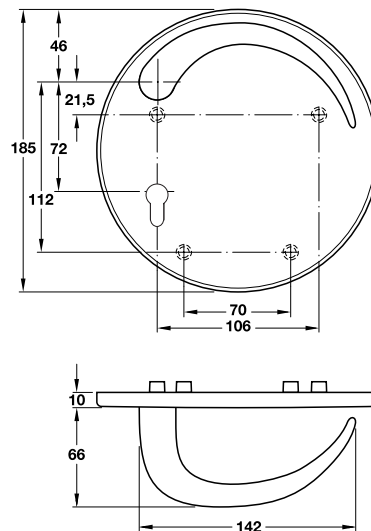

Lever Handle Sets - Aluminium

ชุดมือจับก้านโยก - อลูมิเนียม

Features

- Spindle □ 8 mm
- For door thickness 35-49 mm

Supplied with

- 1 Pair of lever handle with concealed fixing roses
- 2 Profile cylinder escutcheons
- 4 Fixing screws

คุณสมบัติ

- แกน □ 8 มม.
- สำหรับบานประตูหนา 35-49 มม.

ประกอบด้วย

- มือจับก้านโยกพร้อมอุปกรณ์ยึดฝาครอบ 1 คู่
- ฝาครอบรูปวงรีและระบบ PC 2 ชิ้น
- สลักรูติดตั้ง 4 ชิ้น

Aluminium, silver coloured anodized 904.92.061  
อลูมิเนียมสีเงินอโนไดซ์

Designed by  
Philippe Starck

Features

- Spindle □ 8 mm
- For door thickness 36-45 mm

Supplied with

- 1 Pair of lever handle with round backplate
- 4 Fixing screws

คุณสมบัติ

- แกน □ 8 มม.
- สำหรับบานประตูหนา 36-45 มม.