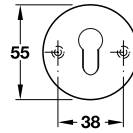

Lever Handle Sets - Nylon

ชุดมือจับก้านโยก - ไนลอน