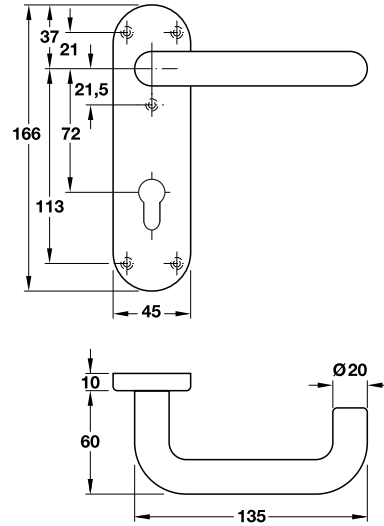

Lever Handle Sets - Nylon

ชุดมือจับก้านโยก - ไนลอน