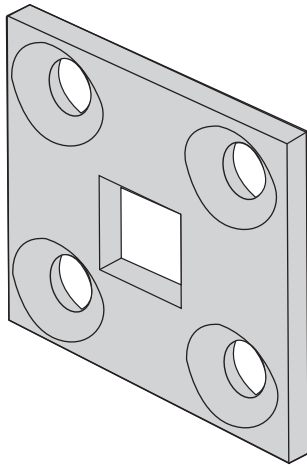

Lever Handle Accessories

อุปกรณ์เสริมสำหรับชุดมือจับก้านโยก

For rosette
สำหรับฝาครอบกลม

Taylors spindles □ 8 mm with plate

- Fixing half sets of lever handles or knobs dead

แกนติดตายมือจับ แกน □ 8 มม. พร้อมเพลทยึด

- สำหรับติดตั้งมือจับก้านโยกหรือปุ่มจับด้านเดียว

For rosette สำหรับฝาครอบกลม	909.46.060
For backplate set สำหรับฝาครอบเพลทยาว	909.46.061

For backplate set
สำหรับฝาครอบเพลทยาว

Spindles arresting plate

- For spindle with □ 8 mm
- To arrest lever handle set

เพลทมือจับติดตาย

- สำหรับแกน □ 8 มม.
- ใช้ติดตั้งกับมือจับก้านโยก

Brass 27 x 27 mm ทองเหลืองขนาด 27x27 มม.	909.00.946