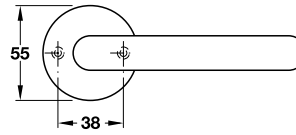

Lever Handle Sets - Nylon

ชุดมือจับก้านโยก - ไนลอน

Door Handles Sets for internal doors in living Area

- A Door handle without steel core
- B Door handle with steel core

ชุดมือจับประตูภายในที่อยู่อาศัย

- A มือจับประตูแบบไม่มีแกนเหล็ก
- B มือจับประตูแบบมีแกนเหล็ก

PC internal door set, consisting of: ชุดมือจับประตูภายใน ประกอบด้วย	(A) Cat. No.	(B) Cat. No.
1 Pair door handles with □ 8 mm มือจับประตู แกน □ 8 มม. 1 คู่	907.03.1**	907.04.1**
2 Pieces cylinder escutcheons ฝาครอบรูปวงแหวนระบบ PC 2 ชิ้น	907.10.1**	907.10.1**
1 Pieces cylinder escutcheons ฝาครอบรูปวงแหวนระบบ PC 1 ชิ้น	907.11.2**	907.11.2**
4 Pieces threaded screws สกรูเกลียว 4 ชิ้น	909.94.050	909.94.050
Set ชุด	907.36.3**	907.36.4**

Ordering information: In case of order, please replace ** in the Cat. No. by the requested colour no.

ในการสั่งซื้อโปรดระบุรหัสสีที่ต้องการตรงบริเวณเครื่องหมาย (**)

00
white
สีขาว

03
grey
สีเทา

07
black
สีดำ

11
yellow
สีเหลือง

15
red
สีแดง

13
blue
สีน้ำเงิน

25
bordeaux
สีเลือดหมู

23
dark blue
สีน้ำเงินเข้ม

24
dark green
สีเขียวเข้ม

42
medium brown
สีน้ำตาล