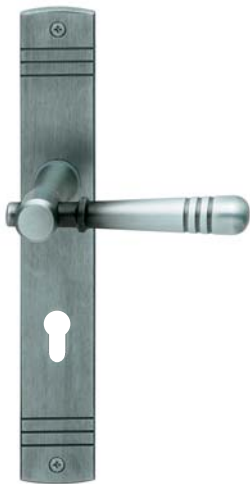

Features

- Spindle □ 8 mm
- For door thickness 37-52 mm

Supplied with

- 1 Pair of lever handle
- 1 Pair long backplates for profile cylinder
- 8 Pieces wood screws 3.5x20 mm

คุณสมบัติ

- แกน □ 8 มม.
- สำหรับบานประตูหนา 37-52 มม.

Lever Handle Sets - Steel

ชุดมือจับก้านโยก - เหล็ก

Features

- Spindle □ 8 mm
- For door thickness 38-58 mm

Supplied with

1 Pair of lever handles with long baseplates  
4 Pieces wood screws 4x20 mm

คุณสมบัติ

- แกน □ 8 มม.
- สำหรับบานประตูหนา 38-58 มม.

ประกอบด้วย

มือจับก้านโยก พร้อมฝาครอบชนิดยาวสำหรับรูกุญแจระบบ PC 1 คู่  
สกรูไม้ขนาด 4x20 มม. 4 ชิ้น

Steel, grey coloured anodized  
เหล็กสีเทาโนไดซ์

901.92.051

Features

- Spindle □ 8 mm
- For door thickness 38-58 mm

Supplied with

1 Pair of lever handles with long baseplates  
4 Pieces wood screws 4x20 mm

คุณสมบัติ

- แกน □ 8 มม.
- สำหรับบานประตูหนา 38-58 มม.

ประกอบด้วย

มือจับก้านโยก พร้อมฝาครอบชนิดยาวสำหรับรูกุญแจระบบ PC 1 คู่  
สกรูไม้ขนาด 4x20 มม. 4 ชิ้น