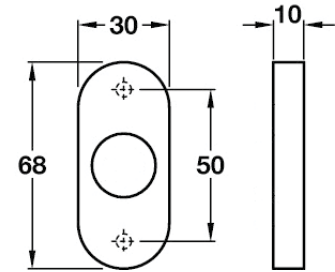

Lever Handle Accessories

อุปกรณ์เสริมสำหรับชุดมือจับก้านโยก

Escutcheon oval lever handles

- Concealed fixing
- Without fixing screws

Stainless steel matt สแตนเลสด้าน	902.50.940
Stainless steel brass polished สแตนเลส สีทองเหลืองเงา	902.50.948
Stainless steel antique copper สแตนเลส สีทองแดงรมดำ	902.50.943
Stainless steel antique brass สแตนเลส สีทองเหลืองรมดำ	902.50.941

ฝาครอบรูปวงรีจากระบบ PC ชนิดวงรี

- ติดตั้งแบบซ่อน
- ติดตั้งโดยไม่ต้องใช้สกรู