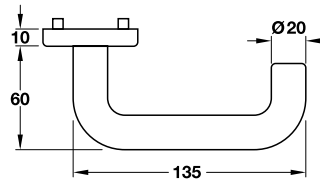

Lever Handle Sets - Nylon

ชุดมือจับก้านโยก - ไนลอน

Door Handles Sets for internal doors in living Area

- A Door handle without steel core
- B Door handle with steel core

ชุดมือจับประตูภายในที่อยู่อาศัย

- A มือจับประตูแบบไม่มีแกนเหล็ก
- B มือจับประตูแบบมีแกนเหล็ก

PC internal door set, consisting of: ชุดมือจับประตูภายใน ประกอบด้วย	(A) Cat. No.	(B) Cat. No.
1 Pair door handles with □ 8 mm มือจับประตู แกน □ 8 มม. 1 คู่	907.03.1**	907.04.1**
2 Pieces cylinder escutcheons ฝาครอบรูปวงแหวนระบบ PC 2 ชิ้น	907.10.1**	907.10.1**
1 Pieces cylinder escutcheons ฝาครอบรูปวงแหวนระบบ PC 1 ชิ้น	907.11.2**	907.11.2**
4 Pieces threaded screws สกรูเกลียว 4 ชิ้น	909.94.050	909.94.050
Set ชุด	907.36.3**	907.36.4**

Ordering information: In case of order, please replace ** in the Cat. No. by the requested colour no.

ในการสั่งซื้อโปรดระบุรหัสสีที่ต้องการตรงบริเวณเครื่องหมาย (**)

00
white
สีขาว

03
grey
สีเทา

07
black
สีดำ

11
yellow
สีเหลือง

15
red
สีแดง

13
blue
สีน้ำเงิน

25
bordeaux
สีเลือดหมู

23
dark blue
สีน้ำเงินเข้ม

24
dark green
สีเขียวเข้ม

42
medium brown
สีน้ำตาล