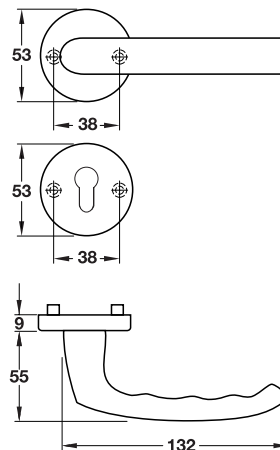

Features

- Spindle □ 8 mm
- For door thickness 37-42 mm

Supplied with

- 1 Pair of lever handle with concealed fixing roses
- 2 Profile cylinder escutcheons
- 4 Fixing screws

คุณสมบัติ

- แกน □ 8 มม.
- สำหรับบานประตูหนา 37-42 มม.

Lever Handle Sets - Aluminium Hoppe

ชุดมือจับก้านโยก - อลูมิเนียม Hoppe

Features

- Spindle □ 8 mm
- For door thickness 37-42 mm

Supplied with

- 1 Pair of lever handle with concealed fixing roses
- 2 Profile cylinder escutcheons
- 4 Fixing screws

คุณสมบัติ

- แกน □ 8 มม.
- สำหรับบานประตูหนา 37-42 มม.

ประกอบด้วย

- มือจับก้านโยกพร้อมอุปกรณ์ยึดฝาครอบ 1 คู่
- ฝาครอบรูปวงแหวนระบบ PC 2 ชิ้น
- สกรูติดตั้ง 4 ชิ้น

Aluminium, silver coloured anodized 904.92.961  
อลูมิเนียมสีเงินอโนไดซ์