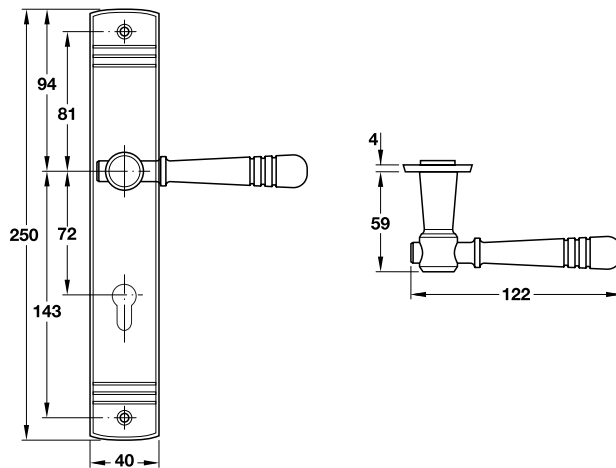

Features

- Spindle □ 8 mm
- For door thickness 37-52 mm

Supplied with

- 1 Pair of lever handle
- 1 Pair long backplates for profile cylinder
- 8 Pieces wood screws 3.5x20 mm

คุณสมบัติ

- แกน □ 8 มม.
- สำหรับบานประตูหนา 37-52 มม.

Lever Handle Sets - Steel

ชุดมือจับก้านโยก - เหล็ก

Features

- Spindle □ 8 mm
- For door thickness 38-58 mm

Supplied with

1 Pair of lever handles with long baseplates  
4 Pieces wood screws 4x20 mm

คุณสมบัติ

- แกน □ 8 มม.
- สำหรับบานประตูหนา 38-58 มม.

ประกอบด้วย

มือจับก้านโยก พร้อมฝาครอบชนิดยาวสำหรับรูกุญแจระบบ PC 1 คู่  
สกรูไม้ขนาด 4x20 มม. 4 ชิ้น

Steel, grey coloured anodized  
เหล็กสีเทาโนไดซ์

901.92.051

Features

- Spindle □ 8 mm
- For door thickness 38-58 mm

Supplied with

1 Pair of lever handles with long baseplates  
4 Pieces wood screws 4x20 mm

คุณสมบัติ

- แกน □ 8 มม.
- สำหรับบานประตูหนา 38-58 มม.

ประกอบด้วย

มือจับก้านโยก พร้อมฝาครอบชนิดยาวสำหรับรูกุญแจระบบ PC 1 คู่  
สกรูไม้ขนาด 4x20 มม. 4 ชิ้น