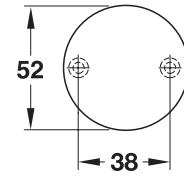

Lever Handle Accessories

อุปกรณ์เสริมสำหรับชุดมือจับก้านโยก

Escutcheon blind

- Concealed fixing
- Without fixing screws

Stainless steel matt สแตนเลสด้าน	902.50.930
Stainless steel brass polished สแตนเลส สีทองเหลืองเงา	902.50.938
Stainless steel antique copper สแตนเลส สีทองแดงรมดำ	902.50.933
Stainless steel antique brass สแตนเลส สีทองเหลืองรมดำ	902.50.931

ฝาครอบปิดตาย

- ติดตั้งแบบซ่อน
- ติดตั้งโดยไม่ต้องใช้สกรู