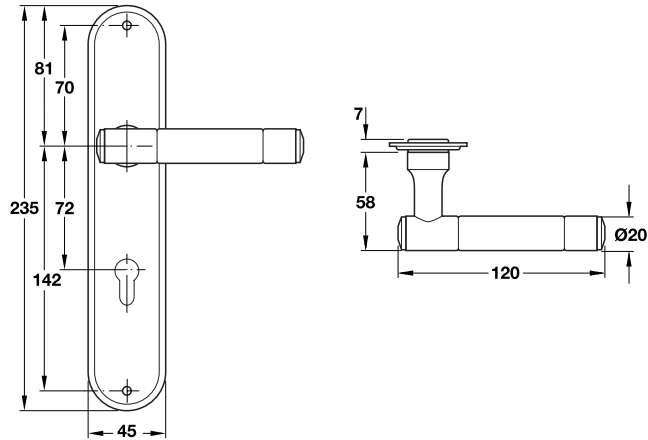

Features

- Spindle □ 8 mm
- For door thickness 37-52 mm

Supplied with

- 1 Pair of lever handle
- 1 Pair long backplates for profile cylinder
- 8 Pieces wood screws 3.5x20 mm

คุณสมบัติ

- แกน □ 8 มม.
- สำหรับบานประตูหนา 37-52 มม.

ประกอบด้วย

- มือจับก้านโยก 1 คู่
- ฝาครอบชนิดยาวสำหรับรูกุญแจระบบ PC 1 คู่
- สกรูไม้ขนาด 3.5x20 มม. 8 ชิ้น

Brass, polished 901.82.675  
ทองเหลืองเงา

We reserve the right to alter specifications without notice.  
บริษัทฯ ขอสงวนการเปลี่ยนแปลงรายละเอียดโดยมิได้มีการแจ้งล่วงหน้า

Lever Handle Sets - Steel

ชุดมือจับก้านโยก - เหล็ก

Features

- Spindle □ 8 mm
- For door thickness 38-58 mm

Supplied with

1 Pair of lever handles with long baseplates  
4 Pieces wood screws 4x20 mm

คุณสมบัติ