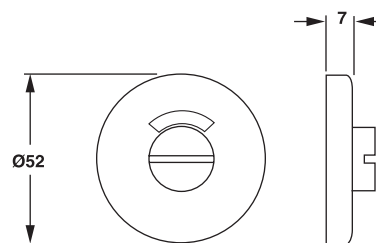

ชุดมือจับประตูห้องน้ำสาธารณะ

- ติดตั้งแบบซ่อน
- แกนเหล็กขนาด 8 มม.
- พร้อมสกรูติดตั้ง
- พร้อมปุ่มแสดงเครื่องหมาย (ขาว/แดง)