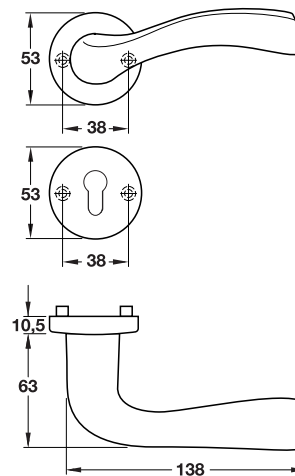

- Spindle □ 8 mm
- For door thickness 38-58 mm

Supplied with

1 Pair of lever handles with long baseplates  
4 Pieces wood screws 4x20 mm

คุณสมบัติ

- แกน □ 8 มม.
- สำหรับบานประตูหนา 38-58 มม.

ประกอบด้วย

มือจับก้านโยก พร้อมฝาครอบชนิดยาวสำหรับรูกุญแจระบบ PC 1 คู่  
สกรูไม้ขนาด 4x20 มม. 4 ชิ้น

ชุดมือจับก้านโยก - อลูมิเนียม Hoppe

Features

- Spindle □ 8 mm
- For door thickness 37-42 mm

Supplied with

- 1 Pair of lever handle with concealed fixing roses
- 2 Profile cylinder escutcheons
- 4 Fixing screws

คุณสมบัติ

- แกน □ 8 มม.
- สำหรับบานประตูหนา 37-42 มม.

ประกอบด้วย

- มือจับก้านโยกพร้อมอุปกรณ์ยึดฝาครอบ 1 คู่
- ฝาครอบรูปกุญแจระบบ PC 2 ชิ้น
- สกรูติดตั้ง 4 ชิ้น

Aluminium, silver coloured anodized 905.82.201  
อลูมิเนียมสีเงินอโนไดซ์

Features

- Spindle □ 8 mm
- For door thickness 37-42 mm

Supplied with

- 1 Pair of lever handle with concealed fixing roses
- 2 Profile cylinder escutcheons
- 4 Fixing screws

คุณสมบัติ

- แกน □ 8 มม.
- สำหรับบานประตูหนา 37-42 มม.