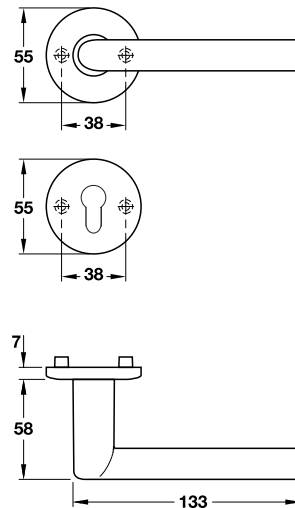

Features

- Spindle □ 8 mm
- For door thickness 35-49 mm

Supplied with

- 1 Pair of lever handle with concealed fixing roses
- 2 Profile cylinder escutcheons
- 4 Fixing screws

คุณสมบัติ

- แกน □ 8 มม.
- สำหรับบานประตูหนา 35-49 มม.

Lever Handle Sets - Aluminium

ชุดมือจับก้านโยก - อลูมิเนียม

Features

- Spindle □ 8 mm
- For door thickness 35-49 mm

Supplied with

- 1 Pair of lever handle with concealed fixing roses
- 2 Profile cylinder escutcheons
- 4 Fixing screws

คุณสมบัติ

- แกน □ 8 มม.
- สำหรับบานประตูหนา 35-49 มม.

ประกอบด้วย

- มือจับก้านโยกพร้อมอุปกรณ์ยึดฝาครอบ 1 คู่
- ฝาครอบรูปวงแหวนระบบ PC 2 ชิ้น
- สกรูติดตั้ง 4 ชิ้น

Aluminium, silver coloured anodized 904.92.441  
อลูมิเนียมสีเงินอโนไดซ์

Features

- Spindle □ 8 mm
- For door thickness 36-45 mm

Supplied with

- 1 Pair of lever handle with concealed fixing roses
- 2 Profile cylinder escutcheons
- 4 Fixing screws

คุณสมบัติ

- แกน □ 8 มม.
- สำหรับบานประตูหนา 36-45 มม.