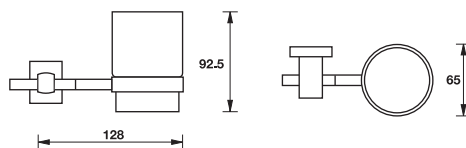

Glass holder
ที่ใส่ถ้วยแปรงฟัน 980.63.022

We reserve the right to alter specifications without notice.
บริษัทฯ ขอสงวนการเปลี่ยนแปลงรายละเอียดโดยมิได้มีการแจ้งล่วงหน้า