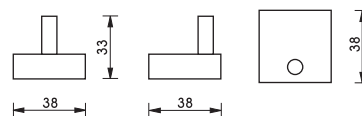

Single hook
ขอแขวนเดียว 980.61.132