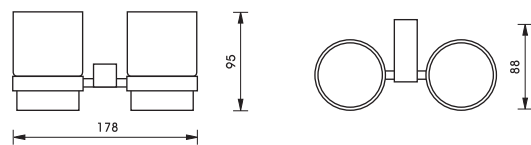

Double glass holder
ที่วางถ้วยแปรงฟันคู่

980.60.032