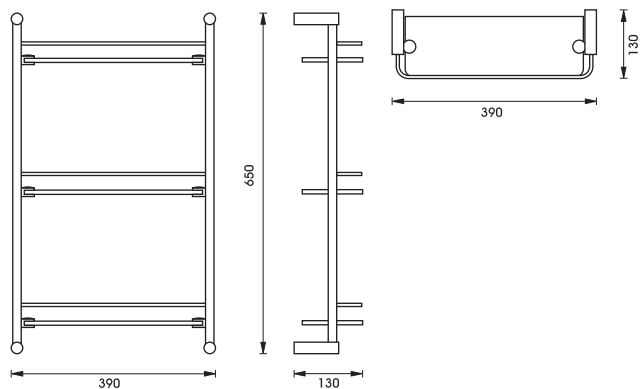

2 tier towel rack, 610 mm
ชั้นวางผ้า พร้อมราวเดี่ยว ขนาด 610 มม. 980.62.122

We reserve the right to alter specifications without notice.
บริษัทฯ ขอสงวนการเปลี่ยนแปลงรายละเอียดโดยมิได้มีการแจ้งล่วงหน้า

Bathroom Accessories Aqua Line "Renior"
อุปกรณ์ภายในห้องน้ำ Aqua Line "Renior"

Toilet brush holder
ที่วางแปรงขัดโถสุขภัณฑ์ 980.62.312

Glass shelf, 500 mm
หิ้งเรียบ ขนาด 500 มม. 980.62.212

2 tier glass shelf, 390 mm
หิ้งเรียบ 2 ชั้น ขนาด 390 มม. 980.62.222

3 tier glass shelf, 390 mm
หิ้งเรียบ 3 ชั้น ขนาด 390 มม. 980.62.232