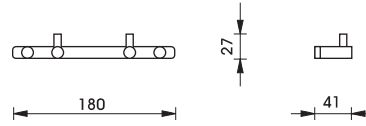

Bathroom Accessories Aqua Line “Warhol”
อุปกรณ์ภายในห้องน้ำ Aqua Line “Warhol”

Double hook
ขอแขวนคู่ 980.64.152