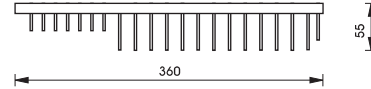

Towel holder, 583 mm
ราวแขวนผ้า ขนาด 583 มม. 980.63.112

2 tier towel rack, 600 mm
ชั้นวางผ้า พร้อมราวแขวนเดี่ยว ขนาด 600 มม. 980.63.142

Bathroom Accessories Aqua Line “Warhol”
อุปกรณ์ภายในห้องน้ำ Aqua Line “Warhol”

Soap basket, 240 mm
ตะแกรงใส่สบู่ ขนาด 240 มม.

980.64.202

Soap basket, 360 mm
ตะแกรงใส่สบู่ ขนาด 360 มม.

980.64.212

2 tier soap basket, 390 mm
ตะแกรงใส่สบู่ 2 ชั้น ขนาด 390 มม.

980.64.222

Bath grab, 450 mm
มือจับกันลื่น ขนาด 450 มม.