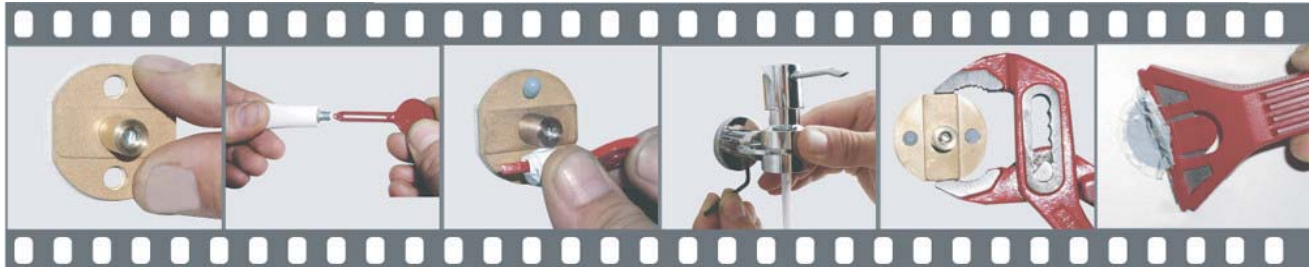

Soap dispenser
ที่กดสบู่เหลว

980.62.042

Glass corner shelf
หิ้งเรียบแบบเข้ามุม

980.62.242

2 tier glass corner shelf
หิ้งเรียบ 2 ชั้น แบบเข้ามุม

980.62.252

No Drilling Mounting Technology Aqua Line "Renior" Gluing System

คงความสวยงามให้กับผนังห้องน้ำของคุณ Aqua Line "Renior" Gluing System

Don't destroy your expensive files and marble

เทคโนโลยีการติดตั้งไร้รอยเจาะ

The new technology from Germany allows you to install our sanitary products without drilling any hole in the walls!

เทคโนโลยีใหม่จากเยอรมันนี้ที่ช่วยให้การติดตั้งเครื่องสุขภัณฑ์ภายในห้องน้ำของคุณเป็นไปอย่างง่ายดาย ไร้ร่องรอยรูเจาะบนผนัง

The installation steps are really easy:

ขั้นตอนการติดตั้งที่ง่ายดาย:

- Fixing the adapter with the special glue on the surface
- Install the Häfele sanitary product
- To remove, only rotate the adapter and scratch off the glue