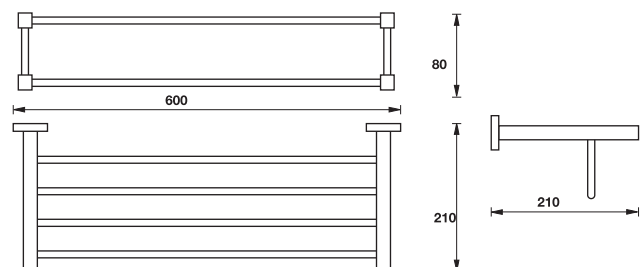

2 tier towel rack, 600 mm
ชั้นวางผ้า พร้อมราวแขวนเดี่ยว ขนาด 600 มม. 980.63.142