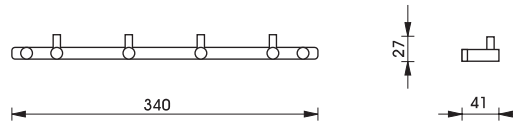

4 hooks
ขอแขวน 4 รว 980.64.172