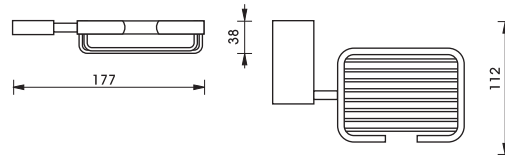

Bathroom Accessories Aqua Line “Picasso”

อุปกรณ์ภายในห้องอาบน้ำ Aqua Line “Picasso”

Soap basket
ตะแกรงใส่สบู่ 980.61.012