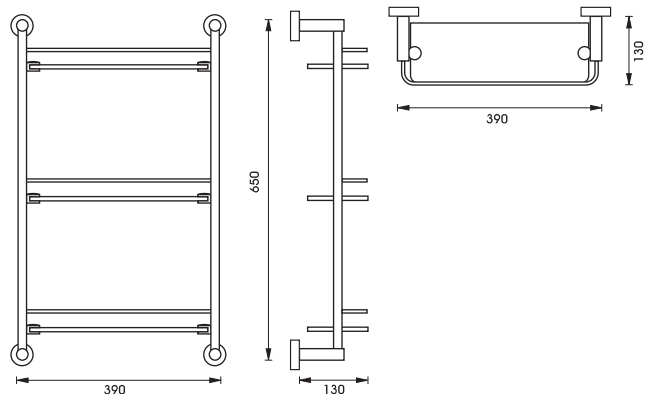

Toilet brush holder, with gluing system
ที่วางแปรงขัดโถสุขภัณฑ์ พร้อมชุดกาวติดตั้ง 980.62.712

Glass shelf, 500 mm
ที่วางเรียบ ขนาด 500 มม. 980.62.612

2 tier glass shelf, 390 mm
ที่วางเรียบ 2 ชั้น ขนาด 390 มม. 980.62.622