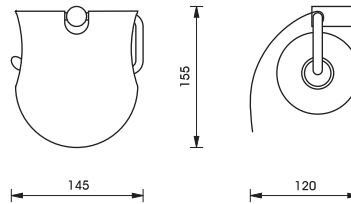

Paper holder
ที่ใส่กระดาษชำระ 980.62.302