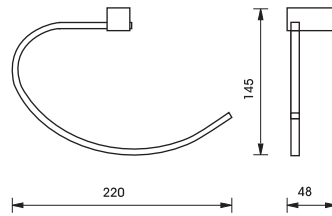

Towel ring
ห่วงแขวนผ้า 980.60.102