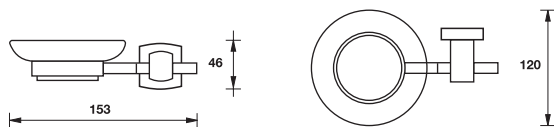

Soap holder
จานใส่สบู่ 980.63.002