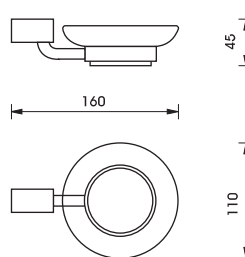

Soap holder
จานใส่สบู่ 980.62.002