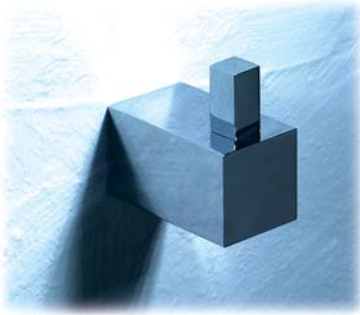

Bathroom Accessories Aqua Line "Rembrandt"
อุปกรณ์ภายในห้องน้ำ Aqua Line "Rembrandt"

Soap basket
ตะแกรงใส่สบู่

980.60.012

Soap holder
จานใส่สบู่

980.60.002

Glass holder
ที่วางถ้วยแปรงฟัน

980.60.022

Double glass holder
ที่วางถ้วยแปรงฟันคู่

980.60.032

Glass shelf, 500 mm
ที่วางเรียบ ขนาด 500 มม.

980.60.212

We reserve the right to alter specifications without notice.
บริษัทฯ ขอสงวนการเปลี่ยนแปลงรายละเอียดโดยไม่มีแจ้งล่วงหน้า

Bathroom Accessories Aqua Line “Rembrandt”

อุปกรณ์ภายในห้องน้ำ Aqua Line “Rembrandt”

Single hook
ขอแขวนเดี่ยว 980.60.132

Towel ring
ห่วงแขวนผ้า 980.60.102

Paper holder
ที่ใส่กระดาษชำระ 980.60.302

Toilet brush holder
ที่วางแปรงขัดโถสุขภัณฑ์ 980.60.312

Bathroom Accessories Aqua Line "Rembrandt"
อุปกรณ์ภายในห้องน้ำ Aqua Line "Rembrandt"

Towel bar, 660 mm
ราวแขวนผ้า ขนาด 660 มม. 980.60.112

Towel bar, 580 mm
ราวแขวนผ้า ขนาด 580 มม. 980.60.262

2 tier glass shelf, 390 mm
ทึงเรียง 2 ชั้น ขนาด 390 มม. 980.60.222