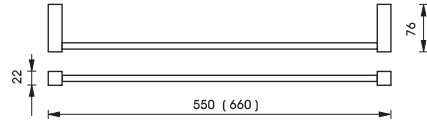

Bathroom Accessories Aqua Line "Rembrandt"
อุปกรณ์ภายในห้องน้ำ Aqua Line "Rembrandt"

Towel bar, 660 mm
ราวแขวนผ้า ขนาด 660 มม. 980.60.112