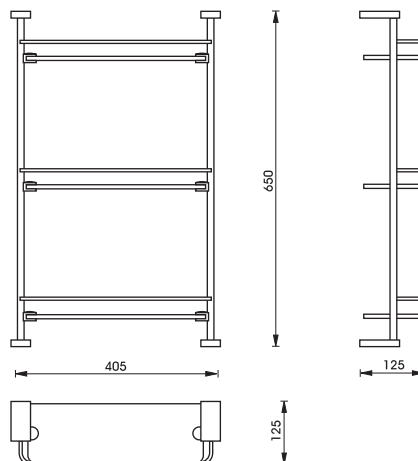

3 tier glass shelf
หิ้งเรียง 3 ชั้น

980.61.232

We reserve the right to alter specifications without notice.
บริษัทฯ ขอสงวนการเปลี่ยนแปลงรายละเอียดโดยมิได้มีการแจ้งล่วงหน้า