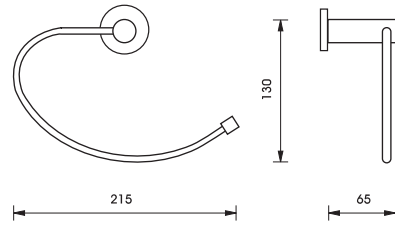

Bathroom Accessories Aqua Line "Renior" Gluing System
อุปกรณ์ภายในห้องน้ำ Aqua Line "Renior" Gluing System

Towel ring
ห่วงแขวนผ้า

980.62.502