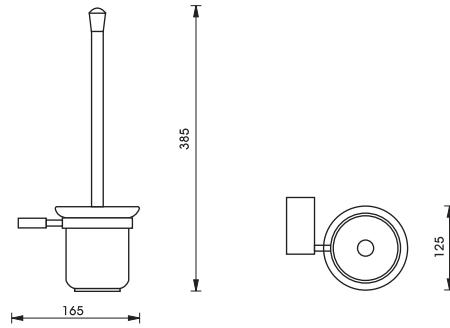

Bathroom Accessories Aqua Line “Picasso”

อุปกรณ์ภายในห้องอาบน้ำ Aqua Line “Picasso”

Toilet brush holder
ที่วางแปรงขัดโถสุขภัณฑ์

980.61.312