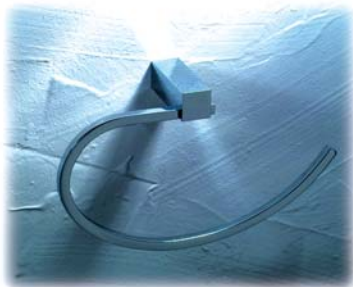

Bathroom Accessories Aqua Line "Rembrandt"
อุปกรณ์ภายในห้องน้ำ Aqua Line "Rembrandt"

Soap basket
ตะแกรงใส่สบู่

980.60.012

Soap holder
จานใส่สบู่

980.60.002

Glass holder
ที่วางถ้วยแปรงฟัน

980.60.022

Double glass holder
ที่วางถ้วยแปรงฟันคู่

980.60.032

Glass shelf, 500 mm
ที่วางเรียบ ขนาด 500 มม.

980.60.212

We reserve the right to alter specifications without notice.
บริษัทฯ ขอสงวนการเปลี่ยนแปลงรายละเอียดโดยไม่มีแจ้งล่วงหน้า

Bathroom Accessories Aqua Line “Rembrandt”

อุปกรณ์ภายในห้องน้ำ Aqua Line “Rembrandt”

Single hook
ขอแขวนเดี่ยว 980.60.132

Towel ring
ห่วงแขวนผ้า 980.60.102

Paper holder
ที่ใส่กระดาษชำระ 980.60.302

Toilet brush holder
ที่วางแปรงขัดโถสุขภัณฑ์ 980.60.312

Bathroom Accessories Aqua Line "Rembrandt"
อุปกรณ์ภายในห้องน้ำ Aqua Line "Rembrandt"

Towel bar, 660 mm
ราวแขวนผ้า ขนาด 660 มม. 980.60.112

Towel bar, 580 mm
ราวแขวนผ้า ขนาด 580 มม. 980.60.262

2 tier glass shelf, 390 mm
ทึงเรียง 2 ชั้น ขนาด 390 มม. 980.60.222