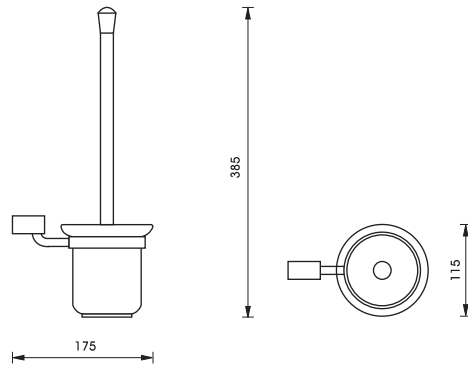

Soap basket
ตะแกรงใส่สบู่ 980.62.012

Soap holder
จานใส่สบู่ 980.62.002

Glass holder
ที่วางถ้วยแปรงฟัน 980.62.022

Double glass holder
ที่วางถ้วยแปรงฟันคู่ 980.62.032

We reserve the right to alter specifications without notice.
บริษัทฯ ขอสงวนการเปลี่ยนแปลงรายละเอียดโดยมิได้มีการแจ้งล่วงหน้า

Bathroom Accessories Aqua Line "Renior"

อุปกรณ์ภายในห้องน้ำ Aqua Line "Renior"

Single hook
ขอแขวนเดี่ยว 980.62.132

Paper holder
ที่ใส่กระดาษชำระ 980.62.302

Towel ring
ห่วงแขวนผ้า 980.62.102

7

Towel bar, 660 mm
ราวแขวนผ้า ขนาด 660 มม. 980.62.112

2 tier towel rack, 610 mm
ชั้นวางผ้า พร้อมราวเดี่ยว ขนาด 610 มม. 980.62.122

We reserve the right to alter specifications without notice.
บริษัทฯ ขอสงวนการเปลี่ยนแปลงรายละเอียดโดยมิได้มีการแจ้งล่วงหน้า

Bathroom Accessories Aqua Line "Renior"
อุปกรณ์ภายในห้องน้ำ Aqua Line "Renior"

Toilet brush holder
ที่วางแปรงขัดโถสุขภัณฑ์ 980.62.312

Glass shelf, 500 mm
หิ้งเรียบ ขนาด 500 มม. 980.62.212

2 tier glass shelf, 390 mm
หิ้งเรียบ 2 ชั้น ขนาด 390 มม. 980.62.222

3 tier glass shelf, 390 mm
หิ้งเรียบ 3 ชั้น ขนาด 390 มม. 980.62.232