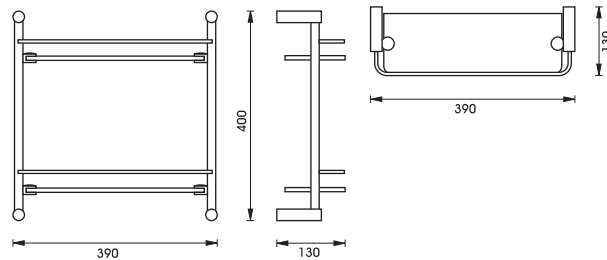

Toilet brush holder
ที่วางแปรงขัดโถสุขภัณฑ์ 980.62.312

Glass shelf, 500 mm
หิ้งเรียบ ขนาด 500 มม. 980.62.212

2 tier glass shelf, 390 mm
หิ้งเรียบ 2 ชั้น ขนาด 390 มม. 980.62.222

3 tier glass shelf, 390 mm
หิ้งเรียบ 3 ชั้น ขนาด 390 มม. 980.62.232