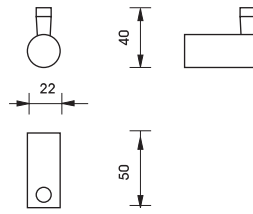

Bathroom Accessories Aqua Line "Renior"

อุปกรณ์ภายในห้องน้ำ Aqua Line "Renior"

Single hook
ขอแขวนเดี่ยว 980.62.132