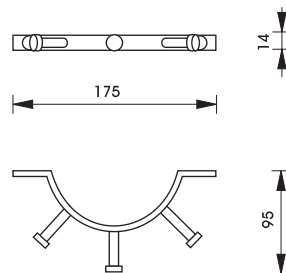

Soap basket, 240 mm
ตะแกรงใส่สบู่ ขนาด 240 มม.

980.64.202

Soap basket, 360 mm
ตะแกรงใส่สบู่ ขนาด 360 มม.

980.64.212

2 tier soap basket, 390 mm
ตะแกรงใส่สบู่ 2 ชั้น ขนาด 390 มม.

980.64.222

Bath grab, 450 mm
มือจับกันลื่น ขนาด 450 มม.

980.64.432

Bath grab with soap basket, 430 mm
มือจับกันลื่น พร้อมตะแกรงใส่สบู่ ขนาด 430 มม.

980.64.422

We reserve the right to alter specifications without notice.
บริษัทฯ ขอสงวนการเปลี่ยนแปลงรายละเอียดโดยมิได้มีการแจ้งล่วงหน้า

Bathroom Accessories Aqua Line “Warhol”

อุปกรณ์ภายในห้องน้ำ Aqua Line “Warhol”

Double hook
ขอแขวนคู่ 980.64.162

Single hook
ขอแขวนเดี่ยว 980.64.102

3 hooks
ขอแขวน 3 รว 980.64.132

3 hooks
ขอแขวน 3 รว 980.64.142