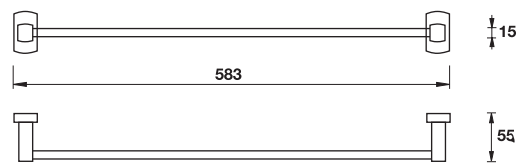

Bathroom Accessories Aqua Line "Sorenson"

อุปกรณ์ภายในห้องน้ำ Aqua Line "Sorenson"

Toilet brush holder
ที่วางแปรงขัดโถสุขภัณฑ์ 980.63.312

Glass shelf, 600 mm
หิ้งเรียบ ขนาด 600 มม. 980.63.212

Towel holder, 228 mm
ราวแขวนผ้า ขนาด 228 มม. 980.63.162