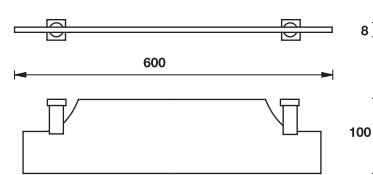

Glass shelf, 600 mm
หิ้งเรียบ ขนาด 600 มม. 980.63.212