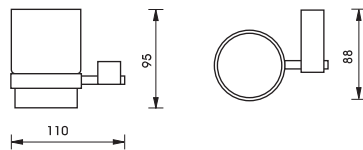

Glass holder
ที่วางถ้วยแปรงฟัน

980.60.022