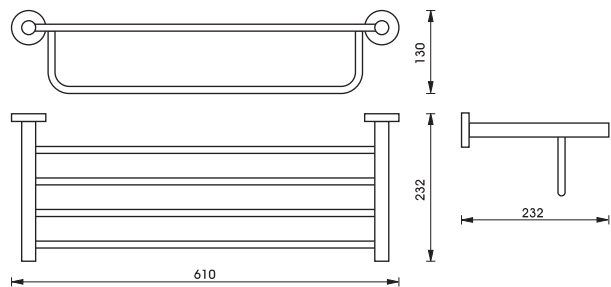

Towel ring
ห่วงแขวนผ้า

980.62.502

Paper holder
ที่ใส่กระดาษชำระ

980.62.702

Towel bar, 660 mm
ราวแขวนผ้า ขนาด 660 มม.

980.62.512

2 tier bath towel rack
ชั้นวางผ้า พร้อมราวเดี่ยว

980.62.522

Toilet brush holder, with gluing system
ที่วางแปรงขัดโถสุขภัณฑ์ พร้อมชุดกาวติดตั้ง 980.62.712

Glass shelf, 500 mm
ที่วางเรียบ ขนาด 500 มม. 980.62.612

2 tier glass shelf, 390 mm
ที่วางเรียบ 2 ชั้น ขนาด 390 มม. 980.62.622