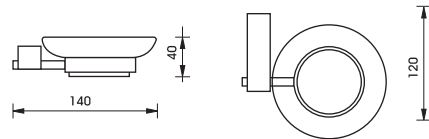

Soap holder
จานใส่สบู่

980.60.002