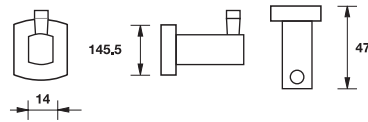

Bathroom Accessories Aqua Line "Sorenson"

อุปกรณ์ภายในห้องน้ำ Aqua Line "Sorenson"

Single hook
ขอแขวนเดี่ยว 980.63.132