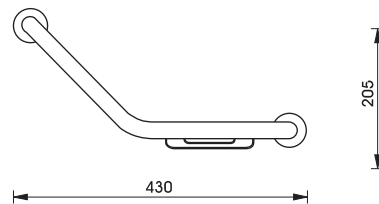

Towel holder, 583 mm
ราวแขวนผ้า ขนาด 583 มม. 980.63.112

2 tier towel rack, 600 mm
ชั้นวางผ้า พร้อมราวแขวนเดี่ยว ขนาด 600 มม. 980.63.142

Bathroom Accessories Aqua Line “Warhol”
อุปกรณ์ภายในห้องน้ำ Aqua Line “Warhol”

Soap basket, 240 mm
ตะแกรงใส่สบู่ ขนาด 240 มม.

980.64.202

Soap basket, 360 mm
ตะแกรงใส่สบู่ ขนาด 360 มม.

980.64.212

2 tier soap basket, 390 mm
ตะแกรงใส่สบู่ 2 ชั้น ขนาด 390 มม.

980.64.222

Bath grab, 450 mm
มือจับกันลื่น ขนาด 450 มม.

980.64.432

Bath grab with soap basket, 430 mm
มือจับกันลื่น พร้อมตะแกรงใส่สบู่ ขนาด 430 มม.

980.64.422

We reserve the right to alter specifications without notice.
บริษัทฯ ขอสงวนการเปลี่ยนแปลงรายละเอียดโดยมิได้มีการแจ้งล่วงหน้า