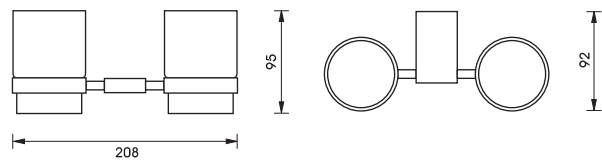

Double glass holder
ที่วางถ้วยแปรงฟันคู่ 980.61.032