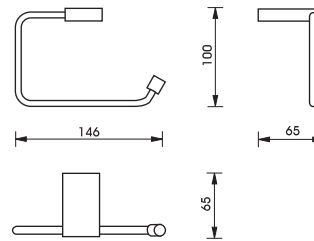

Paper holder
ที่ใส่กระดาษชำระ 980.61.302