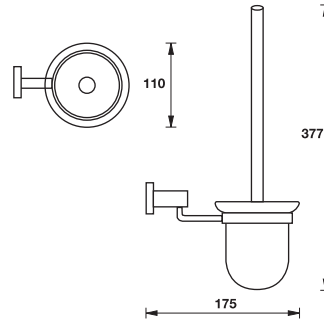

Toilet brush holder, with gluing system
ที่วางแปรงขัดโถสุขภัณฑ์ พร้อมชุดกาวติดตั้ง 980.62.712

Glass shelf, 500 mm
ที่วางเรียบ ขนาด 500 มม. 980.62.612

2 tier glass shelf, 390 mm
ที่วางเรียบ 2 ชั้น ขนาด 390 มม. 980.62.622

3 tier glass shelf, 390 mm
ที่วางเรียบ 3 ชั้น ขนาด 390 มม. 980.62.632

Bathroom Accessories Aqua Line "Sorenson"

อุปกรณ์ภายในห้องน้ำ Aqua Line "Sorenson"

Single hook
ขอแขวนเดี่ยว 980.63.132

Double hook
ขอแขวนคู่ 980.63.152

Towel ring
ห่วงแขวนผ้า 980.63.102

Paper holder
ที่ใส่กระดาษชำระ 980.63.302

Soap holder
จานใส่สบู่ 980.63.002

Glass holder
ที่ใส่ถ้วยแปรงฟัน 980.63.022

We reserve the right to alter specifications without notice.
บริษัทฯ ขอสงวนการเปลี่ยนแปลงรายละเอียดโดยมิได้มีการแจ้งล่วงหน้า

Bathroom Accessories Aqua Line "Sorenson"

อุปกรณ์ภายในห้องน้ำ Aqua Line "Sorenson"

Toilet brush holder
ที่วางแปรงขัดโถสุขภัณฑ์ 980.63.312

Glass shelf, 600 mm
หิ้งเรียบ ขนาด 600 มม. 980.63.212

Towel holder, 228 mm
ราวแขวนผ้า ขนาด 228 มม. 980.63.162