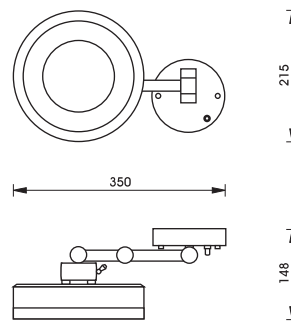

Make up mirror with integrate light
กระจกแต่งหน้า พร้อมหลอดไฟ 980.64.502

We reserve the right to alter specifications without notice.
บริษัทฯ ขอสงวนการเปลี่ยนแปลงรายละเอียดโดยมิได้มีการแจ้งล่วงหน้า