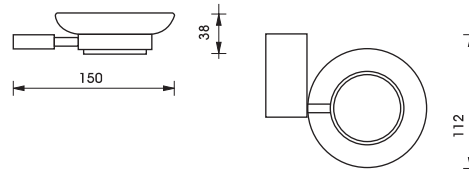

Soap holder
จานใส่สบู่ 980.61.002