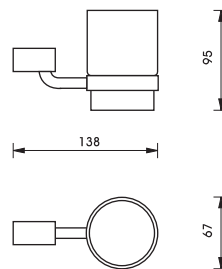

Soap basket
ตะแกรงใส่สบู่ 980.62.012

Soap holder
จานใส่สบู่ 980.62.002

Glass holder
ที่วางถ้วยแปรงฟัน 980.62.022

Double glass holder
ที่วางถ้วยแปรงฟันคู่ 980.62.032

We reserve the right to alter specifications without notice.
บริษัทฯ ขอสงวนการเปลี่ยนแปลงรายละเอียดโดยมิได้มีการแจ้งล่วงหน้า