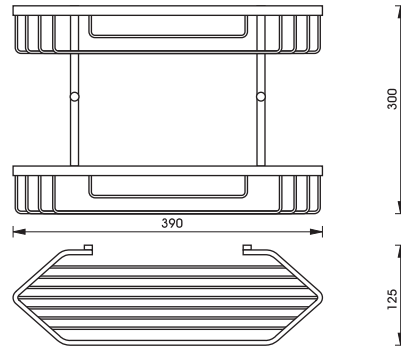

Towel holder, 583 mm
ราวแขวนผ้า ขนาด 583 มม. 980.63.112

2 tier towel rack, 600 mm
ชั้นวางผ้า พร้อมราวแขวนเดี่ยว ขนาด 600 มม. 980.63.142

Bathroom Accessories Aqua Line “Warhol”
อุปกรณ์ภายในห้องน้ำ Aqua Line “Warhol”

Soap basket, 240 mm
ตะแกรงใส่สบู่ ขนาด 240 มม.

980.64.202

Soap basket, 360 mm
ตะแกรงใส่สบู่ ขนาด 360 มม.

980.64.212

2 tier soap basket, 390 mm
ตะแกรงใส่สบู่ 2 ชั้น ขนาด 390 มม.

980.64.222

Bath grab, 450 mm
มือจับกันลื่น ขนาด 450 มม.