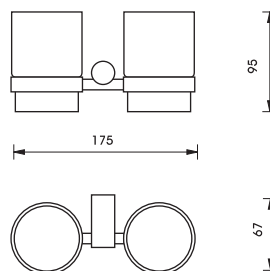

Soap basket
ตะแกรงใส่สบู่ 980.62.012

Soap holder
จานใส่สบู่ 980.62.002

Glass holder
ที่วางถ้วยแปรงฟัน 980.62.022

Double glass holder
ที่วางถ้วยแปรงฟันคู่ 980.62.032

We reserve the right to alter specifications without notice.
บริษัทฯ ขอสงวนการเปลี่ยนแปลงรายละเอียดโดยมิได้มีการแจ้งล่วงหน้า