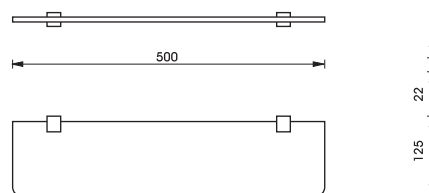

980.60.032

Glass shelf, 500 mm
ที่วางเรียบ ขนาด 500 มม.

980.60.212

We reserve the right to alter specifications without notice.
บริษัทฯ ขอสงวนการเปลี่ยนแปลงรายละเอียดโดยไม่มีแจ้งล่วงหน้า

Bathroom Accessories Aqua Line “Rembrandt”