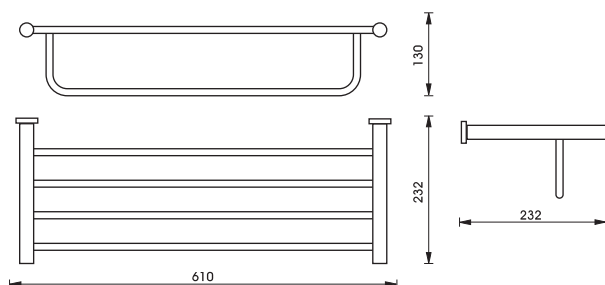

Bathroom Accessories Aqua Line "Renior"

อุปกรณ์ภายในห้องน้ำ Aqua Line "Renior"

Single hook
ขอแขวนเดี่ยว 980.62.132

Paper holder
ที่ใส่กระดาษชำระ 980.62.302

Towel ring
ห่วงแขวนผ้า 980.62.102

7

Towel bar, 660 mm
ราวแขวนผ้า ขนาด 660 มม. 980.62.112

Toilet brush holder
ที่วางแปรงขัดโถสุขภัณฑ์ 980.62.312

Glass shelf, 500 mm
หิ้งเรียบ ขนาด 500 มม. 980.62.212

2 tier glass shelf, 390 mm
หิ้งเรียบ 2 ชั้น ขนาด 390 มม. 980.62.222

3 tier glass shelf, 390 mm
หิ้งเรียบ 3 ชั้น ขนาด 390 มม. 980.62.232