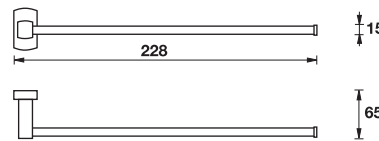

Bathroom Accessories Aqua Line "Sorenson"

อุปกรณ์ภายในห้องน้ำ Aqua Line "Sorenson"

Toilet brush holder
ที่วางแปรงขัดโถสุขภัณฑ์ 980.63.312

Glass shelf, 600 mm
หิ้งเรียบ ขนาด 600 มม. 980.63.212

Towel holder, 228 mm
ราวแขวนผ้า ขนาด 228 มม. 980.63.162