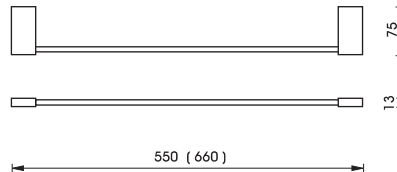

Single hook
ขอแขวนเดียว 980.61.132

Bathroom Accessories Aqua Line “Picasso”
อุปกรณ์ภายในห้องน้ำ Aqua Line “Picasso”

Towel ring
ห่วงแขวนผ้า 980.61.102

Paper holder
ที่ใส่กระดาษชำระ 980.61.302

Towel bar, 660 mm
จาวแขวนผ้า ขนาด 660 มม. 980.61.112