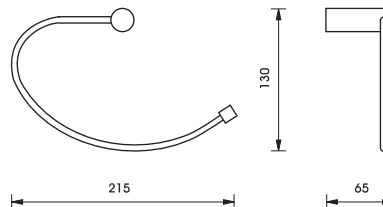

Bathroom Accessories Aqua Line "Renior"

อุปกรณ์ภายในห้องน้ำ Aqua Line "Renior"

Single hook
ขอแขวนเดี่ยว 980.62.132

Paper holder
ที่ใส่กระดาษชำระ 980.62.302

Towel ring
ห่วงแขวนผ้า 980.62.102

7

Towel bar, 660 mm
ราวแขวนผ้า ขนาด 660 มม. 980.62.112

Toilet brush holder
ที่วางแปรงขัดโถสุขภัณฑ์ 980.62.312

Glass shelf, 500 mm
หิ้งเรียบ ขนาด 500 มม. 980.62.212

2 tier glass shelf, 390 mm
หิ้งเรียบ 2 ชั้น ขนาด 390 มม. 980.62.222

3 tier glass shelf, 390 mm
หิ้งเรียบ 3 ชั้น ขนาด 390 มม. 980.62.232