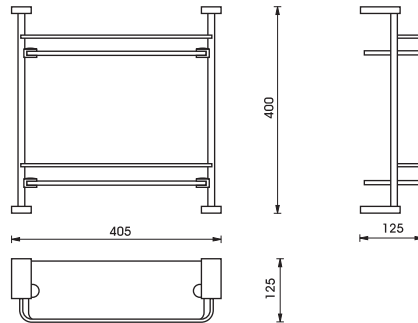

2 tier glass shelf
หิ้งเรียง 2 ชั้น

980.61.222

7