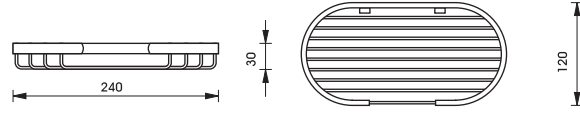

Bathroom Accessories Aqua Line “Warhol”
อุปกรณ์ภายในห้องน้ำ Aqua Line “Warhol”

Soap basket, 240 mm
ตะแกรงใส่สบู่ ขนาด 240 มม.

980.64.202