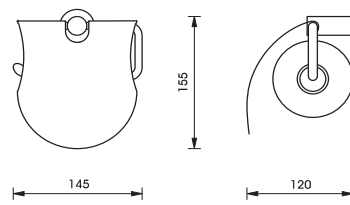

Paper holder
ที่ใส่กระดาษชำระ

980.62.702