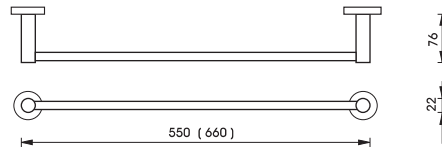

Towel bar, 660 mm
ราวแขวนผ้า ขนาด 660 มม.

980.62.512