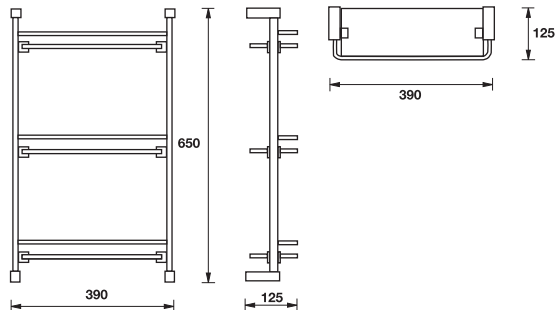

Bathroom Accessories Aqua Line "Rembrandt"
อุปกรณ์ภายในห้องน้ำ Aqua Line "Rembrandt"

Towel bar, 660 mm
ราวแขวนผ้า ขนาด 660 มม. 980.60.112

Towel bar, 580 mm
ราวแขวนผ้า ขนาด 580 มม. 980.60.262

2 tier glass shelf, 390 mm
ทึงเรียง 2 ชั้น ขนาด 390 มม. 980.60.222

3 tier glass shelf, 390 mm
ทึงเรียง 3 ชั้น ขนาด 390 มม. 980.60.232

We reserve the right to alter specifications without notice.
บริษัทฯ ขอสงวนการเปลี่ยนแปลงรายละเอียดโดยไม่มีกรแจ้งล่วงหน้า

Bathroom Accessories Aqua Line “Picasso”