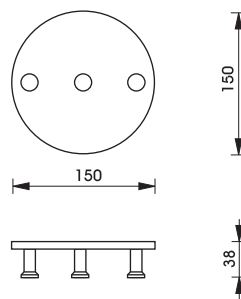

3 hooks
ขอแขวน 3 รว 980.64.142