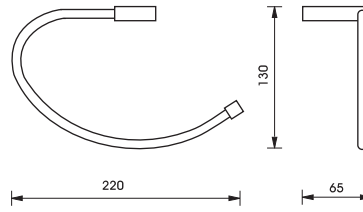

Bathroom Accessories Aqua Line “Picasso”
อุปกรณ์ภายในห้องน้ำ Aqua Line “Picasso”

Towel ring
ห่วงแขวนผ้า 980.61.102