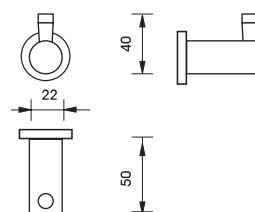

980.62.402

Glass holder
ที่ใส่ถ้วยแปรงฟัน

980.62.422

7

Double glass holder
ที่ใส่ถ้วยแปรงฟันคู่

980.62.432

Single hook
ขอแขวนเดียว

980.62.532