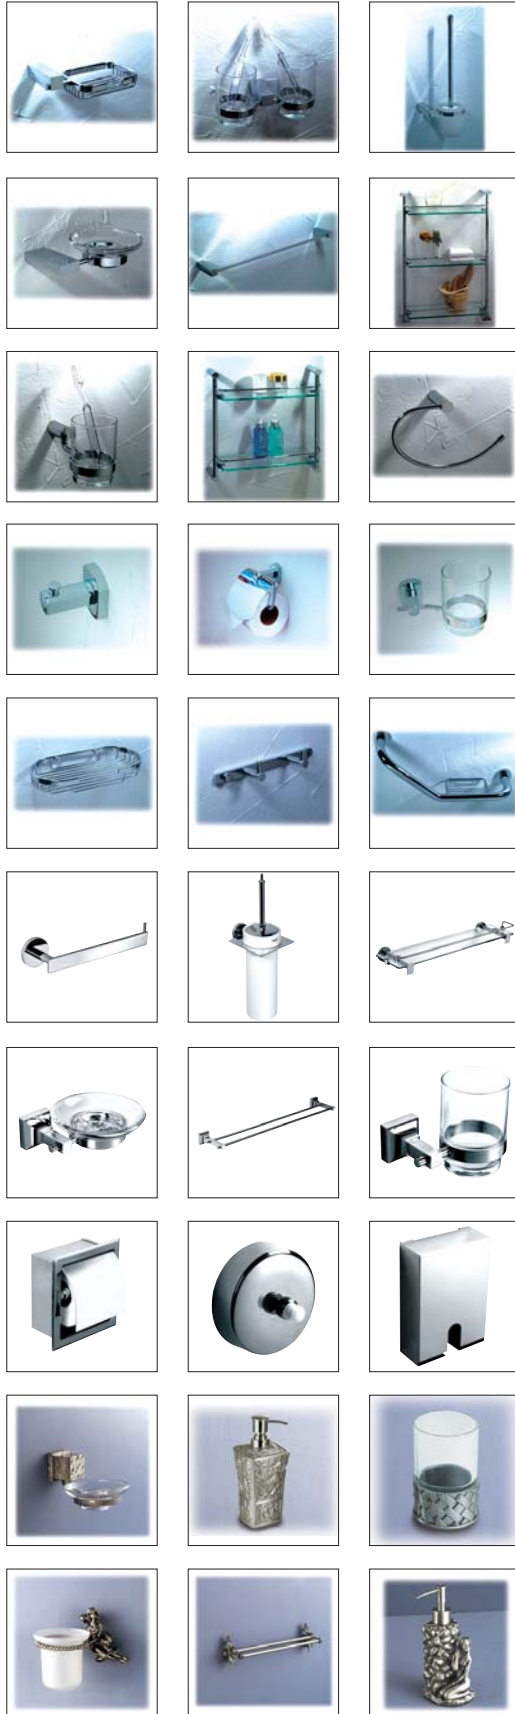

Product Overview Aqua Line

แนะนำผลิตภัณฑ์ Aqua Line

Rembrandt	7.21
Picasso	7.24
Renior	7.27
Renior Gluing System.....	7.31
Sorenson	7.35
Warhol	7.37
Miro	7.40
Raffaello	7.42
Subsidary	7.44
Pissavo.....	7.45
Fra	7.47
Sisley	7.48