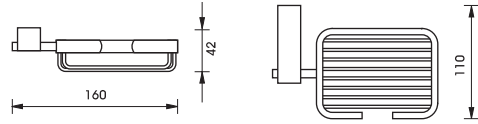

Bathroom Accessories Aqua Line "Rembrandt"
อุปกรณ์ภายในห้องน้ำ Aqua Line "Rembrandt"

Soap basket
ตะแกรงใส่สบู่

980.60.012