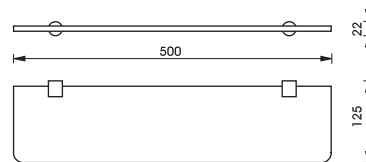

Glass shelf, 500 mm
หิ้งเรียบ ขนาด 500 มม. 980.62.212