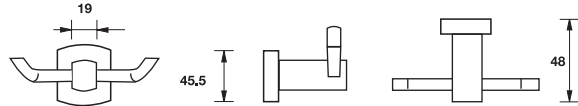

Double hook
ขอแขวนคู่ 980.63.152