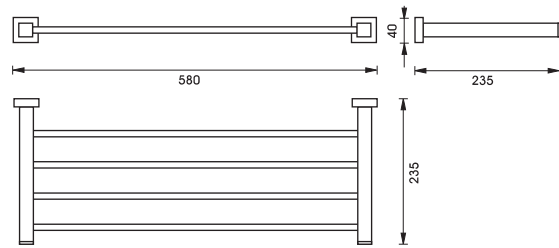

980.60.032

Glass shelf, 500 mm
ที่วางเรียบ ขนาด 500 มม.

980.60.212

We reserve the right to alter specifications without notice.
บริษัทฯ ขอสงวนการเปลี่ยนแปลงรายละเอียดโดยไม่มีแจ้งล่วงหน้า

Bathroom Accessories Aqua Line “Rembrandt”

อุปกรณ์ภายในห้องน้ำ Aqua Line “Rembrandt”

Single hook
ขอแขวนเดี่ยว 980.60.132

Towel ring
ห่วงแขวนผ้า 980.60.102

Paper holder
ที่ใส่กระดาษชำระ 980.60.302

Toilet brush holder
ที่วางแปรงขัดโถสุขภัณฑ์ 980.60.312

Bathroom Accessories Aqua Line "Rembrandt"
อุปกรณ์ภายในห้องน้ำ Aqua Line "Rembrandt"

Towel bar, 660 mm
ราวแขวนผ้า ขนาด 660 มม. 980.60.112

Towel bar, 580 mm
ราวแขวนผ้า ขนาด 580 มม. 980.60.262

2 tier glass shelf, 390 mm
ทึงเรียง 2 ชั้น ขนาด 390 มม. 980.60.222