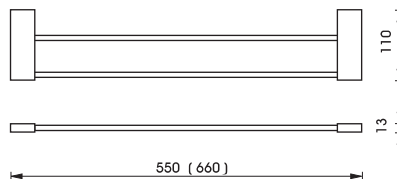

Single hook
ขอแขวนเดียว 980.61.132

Bathroom Accessories Aqua Line “Picasso”
อุปกรณ์ภายในห้องน้ำ Aqua Line “Picasso”

Towel ring
ห่วงแขวนผ้า 980.61.102

Paper holder
ที่ใส่กระดาษชำระ 980.61.302

Towel bar, 660 mm
จาวแขวนผ้า ขนาด 660 มม. 980.61.112