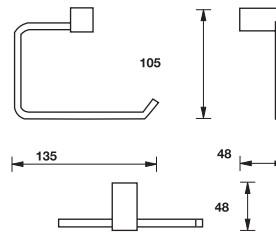

Paper holder
ที่ใส่กระดาษชำระ 980.60.302