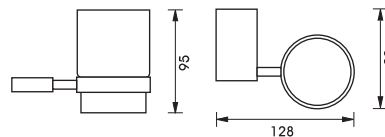

Glass holder
ที่วางถ้วยแปรงฟัน 980.61.022