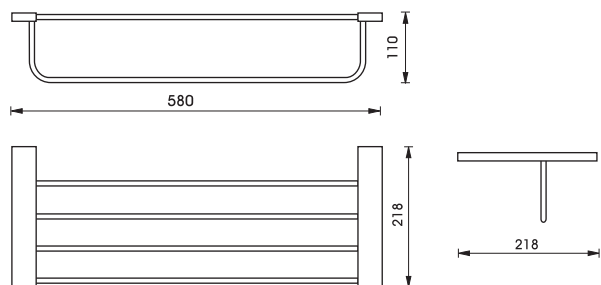

2 tier towel rack, 580 mm
ชั้นวางผ้า 2 ชั้น ขนาด 580 มม. 980.61.122

We reserve the right to alter specifications without notice.
บริษัทฯ ขอสงวนการเปลี่ยนแปลงรายละเอียดโดยมิได้มีการแจ้งล่วงหน้า