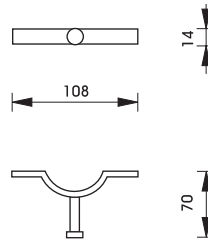

Single hook
ขอแขวนเดี่ยว 980.64.102