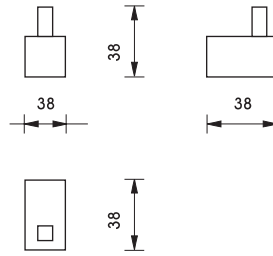

Bathroom Accessories Aqua Line “Rembrandt”

อุปกรณ์ภายในห้องน้ำ Aqua Line “Rembrandt”

Single hook
ขอแขวนเดี่ยว 980.60.132