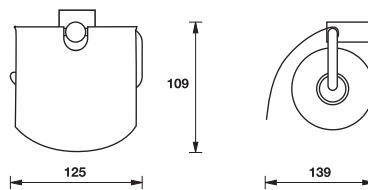

Paper holder
ที่ใส่กระดาษชำระ 980.63.302