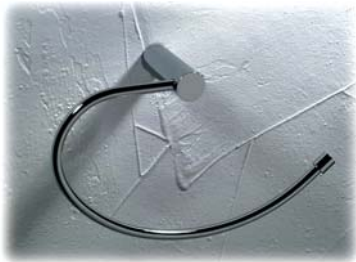

Bathroom Accessories Aqua Line "Renior"

อุปกรณ์ภายในห้องน้ำ Aqua Line "Renior"

Single hook
ขอแขวนเดี่ยว 980.62.132

Paper holder
ที่ใส่กระดาษชำระ 980.62.302

Towel ring
ห่วงแขวนผ้า 980.62.102

7

Towel bar, 660 mm
ราวแขวนผ้า ขนาด 660 มม. 980.62.112