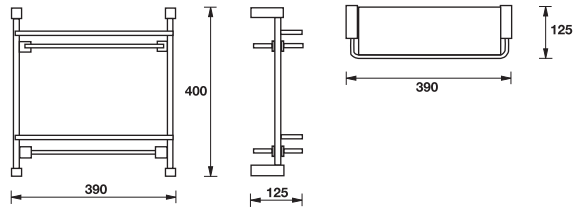

980.60.032

Glass shelf, 500 mm
ที่วางเรียบ ขนาด 500 มม.

980.60.212

We reserve the right to alter specifications without notice.
บริษัทฯ ขอสงวนการเปลี่ยนแปลงรายละเอียดโดยไม่มีแจ้งล่วงหน้า

Bathroom Accessories Aqua Line “Rembrandt”

Bathroom Accessories Aqua Line "Rembrandt"
อุปกรณ์ภายในห้องน้ำ Aqua Line "Rembrandt"

Towel bar, 660 mm
ราวแขวนผ้า ขนาด 660 มม. 980.60.112

Towel bar, 580 mm
ราวแขวนผ้า ขนาด 580 มม. 980.60.262

2 tier glass shelf, 390 mm
ทึงเรียง 2 ชั้น ขนาด 390 มม. 980.60.222