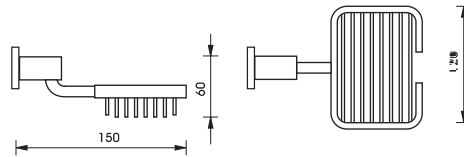

Bathroom Accessories Aqua Line "Renior" Gluing System

อุปกรณ์ภายในห้องน้ำ Aqua Line "Renior" Gluing System

Soap basket, with gluing set
ตะแกรงใส่สบู่ พร้อมชุดกาวติดตั้ง

980.62.412