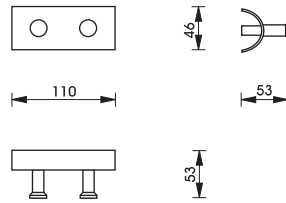

Bathroom Accessories Aqua Line “Warhol”

อุปกรณ์ภายในห้องน้ำ Aqua Line “Warhol”

Double hook
ขอแขวนคู่ 980.64.162