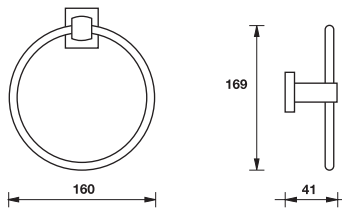

Toilet brush holder, with gluing system
ที่วางแปรงขัดโถสุขภัณฑ์ พร้อมชุดกาวติดตั้ง 980.62.712

Glass shelf, 500 mm
ที่วางเรียบ ขนาด 500 มม. 980.62.612

2 tier glass shelf, 390 mm
ที่วางเรียบ 2 ชั้น ขนาด 390 มม. 980.62.622

3 tier glass shelf, 390 mm
ที่วางเรียบ 3 ชั้น ขนาด 390 มม. 980.62.632

Bathroom Accessories Aqua Line "Sorenson"

อุปกรณ์ภายในห้องน้ำ Aqua Line "Sorenson"

Single hook
ขอแขวนเดี่ยว 980.63.132

Double hook
ขอแขวนคู่ 980.63.152