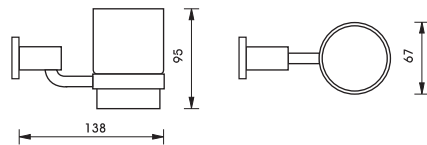

Glass holder
ที่ใส่ถ้วยแปรงฟัน

980.62.422

7