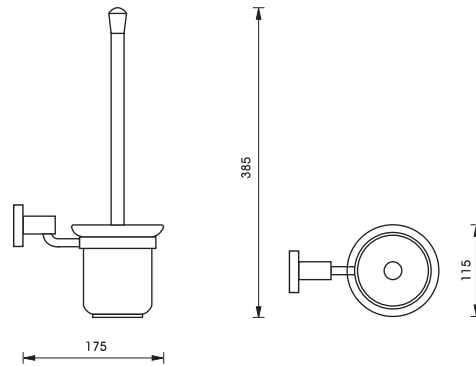

Towel ring
ห่วงแขวนผ้า

980.62.502

Paper holder
ที่ใส่กระดาษชำระ

980.62.702

Towel bar, 660 mm
ราวแขวนผ้า ขนาด 660 มม.

980.62.512

2 tier bath towel rack
ชั้นวางผ้า พร้อมราวเดี่ยว

980.62.522

Toilet brush holder, with gluing system
ที่วางแปรงขัดโถสุขภัณฑ์ พร้อมชุดกาวติดตั้ง 980.62.712

Glass shelf, 500 mm
ที่วางเรียบ ขนาด 500 มม. 980.62.612

2 tier glass shelf, 390 mm
ที่วางเรียบ 2 ชั้น ขนาด 390 มม. 980.62.622