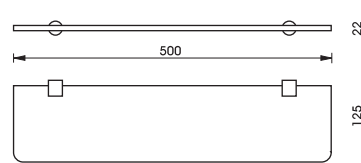

Glass shelf, 500 mm
ที่วางเรียบ ขนาด 500 มม. 980.62.612