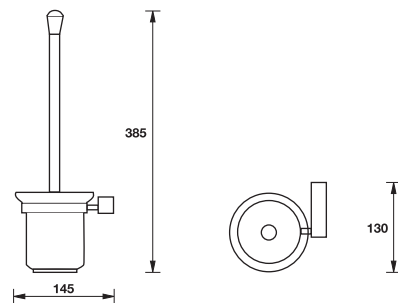

980.60.032

Glass shelf, 500 mm
ที่วางเรียบ ขนาด 500 มม.

980.60.212

We reserve the right to alter specifications without notice.
บริษัทฯ ขอสงวนการเปลี่ยนแปลงรายละเอียดโดยไม่มีแจ้งล่วงหน้า

Bathroom Accessories Aqua Line “Rembrandt”

อุปกรณ์ภายในห้องน้ำ Aqua Line “Rembrandt”

Single hook
ขอแขวนเดี่ยว 980.60.132

Towel ring
ห่วงแขวนผ้า 980.60.102

Paper holder
ที่ใส่กระดาษชำระ 980.60.302

Toilet brush holder
ที่วางแปรงขัดโถสุขภัณฑ์ 980.60.312

Bathroom Accessories Aqua Line "Rembrandt"
อุปกรณ์ภายในห้องน้ำ Aqua Line "Rembrandt"

Towel bar, 660 mm
ราวแขวนผ้า ขนาด 660 มม. 980.60.112

Towel bar, 580 mm
ราวแขวนผ้า ขนาด 580 มม. 980.60.262

2 tier glass shelf, 390 mm
ทึงเรียง 2 ชั้น ขนาด 390 มม. 980.60.222