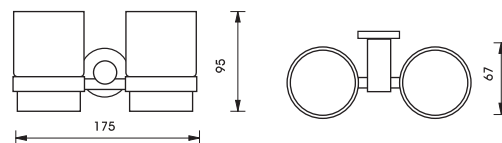

Double glass holder
ที่ใส่ถ้วยแปรงฟันคู่

980.62.432