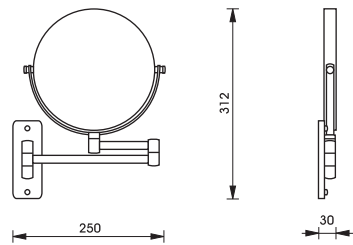

Make up mirror
กระจกแต่งหน้า 980.64.512