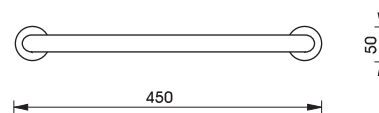

Soap basket, 240 mm
ตะแกรงใส่สบู่ ขนาด 240 มม.

980.64.202

Soap basket, 360 mm
ตะแกรงใส่สบู่ ขนาด 360 มม.

980.64.212

2 tier soap basket, 390 mm
ตะแกรงใส่สบู่ 2 ชั้น ขนาด 390 มม.

980.64.222

Bath grab, 450 mm
มือจับกันลื่น ขนาด 450 มม.