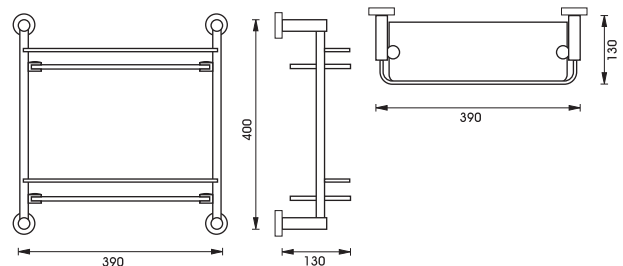

Toilet brush holder, with gluing system
ที่วางแปรงขัดโถสุขภัณฑ์ พร้อมชุดกาวติดตั้ง 980.62.712

Glass shelf, 500 mm
ที่วางเรียบ ขนาด 500 มม. 980.62.612

2 tier glass shelf, 390 mm
ที่วางเรียบ 2 ชั้น ขนาด 390 มม. 980.62.622