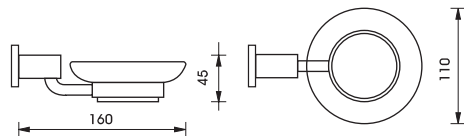

Soap holder, with gluing set
จานใส่สบู่ พร้อมชุดกาวติดตั้ง

980.62.402