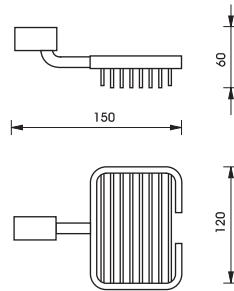

Bathroom Accessories Aqua Line "Renior"
อุปกรณ์ภายในห้องน้ำ Aqua Line "Renior"

Soap basket
ตะแกรงใส่สบู่ 980.62.012