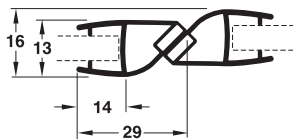

For glass thickness 8-10 mm
สำหรับกระจกหนา 8-10 มม.

950.06.500

Packing: 1 set

บรรจุ: 1 ชุด