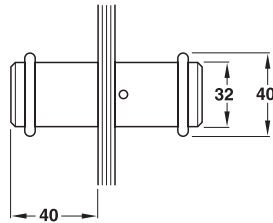

Features

- For glass thicknesses 6-10 mm
- With rubber ring
- Glass drilling Ø 7 mm

คุณสมบัติ

- สำหรับบานกระจกหนา 6-10 มม.
- พร้อมแหวนยาง
- รูเจาะที่กระจก Ø 7 มม.

Brass chrome plated polished 981.10.010
ทองเหลือง สีโครมเงา

Packing: 1 piece
บรรจุ: 1 ชิ้น