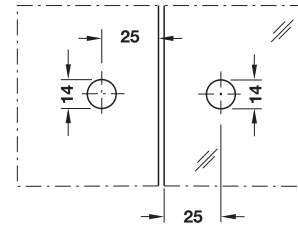

การติดตั้ง

- ติดตั้งด้วยสกรูหกเหลี่ยม

Brass chrome plated polished
ทองเหลือง สีโครมเงา

981.02.272

Packing: 1 piece

บรรจุ: 1 ชิ้น