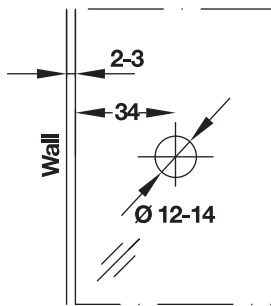

Stainless steel matt
สแตนเลสด้าน

981.11.500

Packing: 1 piece

บรรจุ: 1 ชิ้น