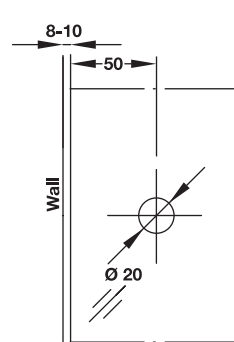

คุณสมบัติ

- สำหรับกระจกหนา 6-12 มม.
- ติดตั้งได้ทั้งบานซ้ายและบานขวา

ข้อมูลทางเทคนิค

รับน้ำหนักบานประตูสูงสุดคู่ละ: 50 กก.

การติดตั้ง

- ติดตั้งด้วยประแจหกเหลี่ยม

Stainless steel matt

สแตนเลสด้าน