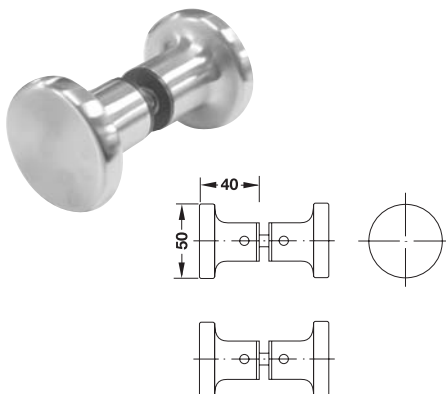

Packing: 1 piece
บรรจุ: 1 ชิ้น

Shower Door Accessories

อุปกรณ์เสริมจากกันอาบน้ำ

Back to Back Knob Set

ปุ่มจับประตูห้องอาบน้ำ

Features

- For glass door thicknesses 8-10 mm
- For wood door thicknesses 30-50 mm
- Drilling hole Ø 10 mm

คุณสมบัติ

- สำหรับบานกระจกหนา 8-10 มม.
- สำหรับบานไม้หนา 30-50 มม.
- ขนาดรูเจาะ Ø 10 มม.

Stainless steel matt สแตนเลสด้าน	981.12.000
-------------------------------------	------------

Packing: 1 piece

บรรจุ: 1 ชิ้น

Features

- For glass door thicknesses 8-10 mm
- For wood door thicknesses 30-50 mm
- Drilling hole Ø 10 mm

คุณสมบัติ

- สำหรับบานกระจกหนา 8-10 มม.
- สำหรับบานไม้หนา 30-50 มม.
- ขนาดรูเจาะ Ø 10 มม.

Stainless steel matt สแตนเลสด้าน	981.12.010
-------------------------------------	------------

Packing: 1 piece

บรรจุ: 1 ชิ้น

Features

- For glass door thicknesses 8-10 mm
- For wood door thicknesses 30-50 mm
- Drilling hole Ø 10 mm

คุณสมบัติ

- สำหรับบานกระจกหนา 8-10 มม.
- สำหรับบานไม้หนา 30-50 มม.
- ขนาดรูเจาะ Ø 10 มม.