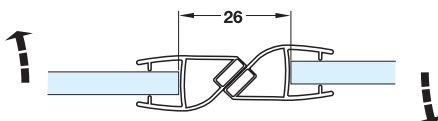

For glass thickness 8-10 mm
สำหรับกระจกหนา 8-10 มม.

950.06.500

Packing: 1 set

บรรจุ: 1 ชุด