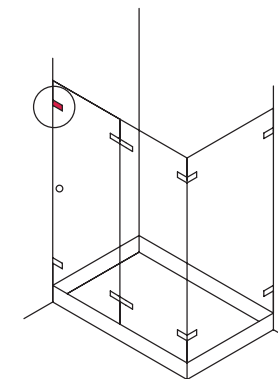

การติดตั้ง

- ติดตั้งด้วยประแจหกเหลี่ยม

Stainless steel matt

981.11.530

สแตนเลสด้าน

Packing: 1 piece

บรรจุ: 1 ชิ้น