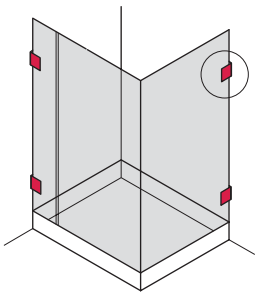

Features

- For concealed screw fixing to wall
- For glass thicknesses 8-10 mm
- Suitable for DIN left and right hand

Technical data

max. door weight: 50 kg

Installation

- Clamp fixing with hexagon socket screws

คุณสมบัติ

- ติดตั้งเข้ากับผนังด้วยสลกรูซ่อน
- สำหรับกระจกหนา 8-10 มม.
- ติดตั้งได้ทั้งบานซ้ายและบานขวา

ข้อมูลทางเทคนิค

รับน้ำหนักบานประตูสูงสุด: 50 กก.

การติดตั้ง

- ติดตั้งด้วยสลกรูหกเหลี่ยม

Brass chrome plated polished
ทองเหลือง สีโครมเงา

981.02.242

Packing: 1 piece

บรรจุ: 1 ชิ้น

Wall to Glass Clamp with Plate

ตัวหนีบผนังต่อกระจก พร้อมเพลทยึด

Features

- Screw fixing to wall
- For glass thicknesses 8-10 mm
- Suitable for DIN left and right hand