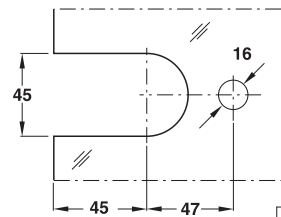

ประกอบด้วย

บานพับผนังต่อกระจก แนว 90° 1 ชิ้น

อุปกรณ์ในการติดตั้ง

Brass chrome plated polished 981.04.042
ทองเหลือง สีโครมเงา

Packing: 1 piece

บรรจุ: 1 ชิ้น