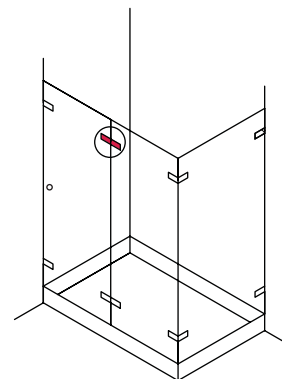

การติดตั้ง

- ติดตั้งด้วยประแจหกเหลี่ยม

Stainless steel matt

สแตนเลสด้าน

Packing: 1 piece

บรรจุ: 1 ชิ้น

981.11.580