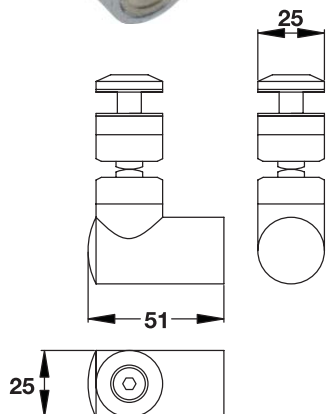

Installation

- Clamp fixing with hexagon socket screw

คุณสมบัติ

- ตัวยึดพร้อมกันชนแม่เหล็กซ่อนสำหรับกันกระแทก
- สำหรับกระจกหนา 8-12 มม.
- ติดตั้งได้ทั้งบานซ้ายและบานขวา

การติดตั้ง

- ติดตั้งด้วยประแจหกเหลี่ยม

Stainless steel matt

981.11.510

สแตนเลสด้าน

Packing: 1 piece

บรรจุ: 1 ชิ้น

Glass to Wall Holder 90°

ตัวยึดกระจกต่อผนัง แนว 90°

Features

- Door holder with concealed magnet for stop function
- For door thickness 8-12 mm
- Suitable for DIN left and right hand

Installation

- Clamp fixing with hexagon socket screw

คุณสมบัติ

- ตัวยึดพร้อมกันชนแม่เหล็กซ่อนสำหรับกันกระแทก
- สำหรับกระจกหนา 8-12 มม.
- ติดตั้งได้ทั้งบานซ้ายและบานขวา