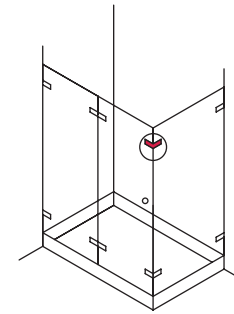

Stainless steel matt

981.11.560

สแตนเลสด้าน

Packing: 1 piece

บรรจุ: 1 ชิ้น