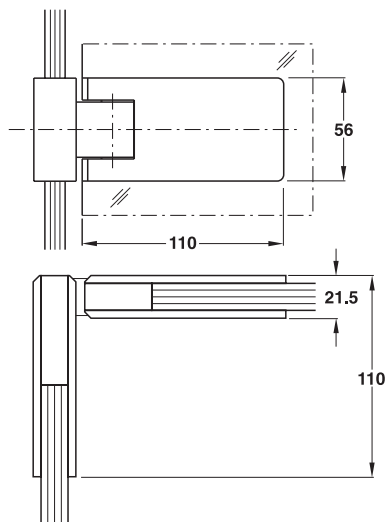

Brass chrome plated polished 981.04.052
ทองเหลือง สีโครมเงา

Packing: 1 piece

บรรจุ: 1 ชิ้น