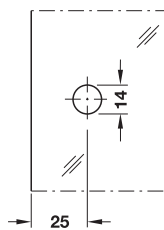

Brass chrome plated polished
ทองเหลือง สีโครมเงา

981.02.252

Packing: 1 piece

บรรจุ: 1 ชิ้น