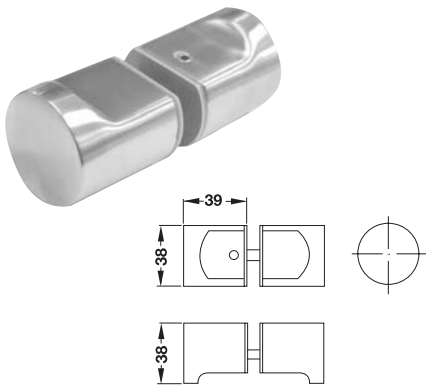

Packing: 1 piece
บรรจุ: 1 ชิ้น

Shower Door Accessories

อุปกรณ์เสริมจากกันอาบน้ำ

Back to Back Knob Set

ปุ่มจับประตูห้องอาบน้ำ

Features

- For glass door thicknesses 8-10 mm
- For wood door thicknesses 30-50 mm
- Drilling hole Ø 10 mm

คุณสมบัติ

- สำหรับบานกระจกหนา 8-10 มม.
- สำหรับบานไม้หนา 30-50 มม.
- ขนาดรูเจาะ Ø 10 มม.

Stainless steel matt สแตนเลสด้าน	981.12.000
-------------------------------------	------------

Packing: 1 piece

บรรจุ: 1 ชิ้น