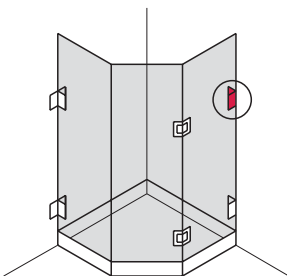

Brass chrome plated polished
ทองเหลือง สีโครมเงา

981.02.252

Packing: 1 piece

บรรจุ: 1 ชิ้น