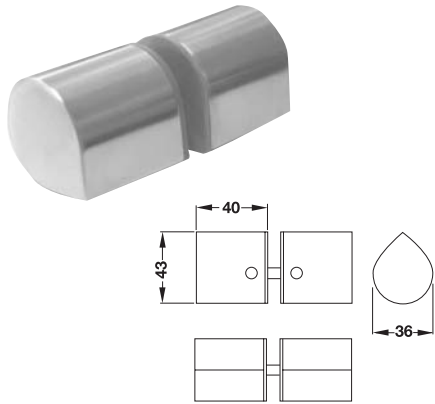

Packing: 1 piece
บรรจุ: 1 ชิ้น

Features

- For glass thicknesses 6-10 mm
- Glass drilling hole Ø 7 mm

คุณสมบัติ

- สำหรับบานกระจกหนา 6-10 มม.
- รูเจาะที่กระจก Ø 7 มม.

Brass chrome plated polished 981.10.028
ทองเหลือง สีโครมเงา

Packing: 1 piece
บรรจุ: 1 ชิ้น

Features

- For glass thicknesses 6-10 mm
- Glass drilling Ø 7 mm

คุณสมบัติ

- สำหรับบานกระจกหนา 6-10 มม.
- รูเจาะที่กระจก Ø 7 มม.

Brass chrome plated polished 981.10.038
ทองเหลือง สีโครมเงา

Packing: 1 piece
บรรจุ: 1 ชิ้น

Shower Door Accessories

อุปกรณ์เสริมจากกันอาบน้ำ

Back to Back Knob Set

ปุ่มจับประตูห้องอาบน้ำ

Features

- For glass door thicknesses 8-10 mm
- For wood door thicknesses 30-50 mm
- Drilling hole Ø 10 mm