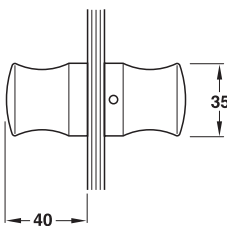

Features

- For glass thicknesses 6-10 mm
- Glass drilling Ø 7 mm

คุณสมบัติ

- สำหรับบานกระจกหนา 6-10 มม.
- รูเจาะที่กระจก Ø 7 มม.

Brass chrome plated polished 981.10.038
ทองเหลือง สีโครมเงา

Packing: 1 piece
บรรจุ: 1 ชิ้น