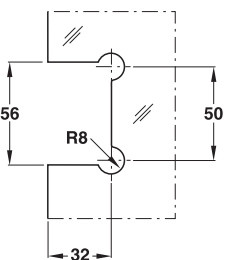

การติดตั้ง

- ติดตั้งด้วยสกรูหกเหลี่ยม

by glass thickness

8 mm size x = 8 mm

10 mm size x = 7 mm

สำหรับกระจกที่มีความหนา

8 มม. ขนาดของ x = 8 มม.

10 มม. ขนาดของ x = 7 มม.

Brass chrome plated polished 981.04.092
ทองเหลือง สีโครมเงา

Packing: 1 piece

บรรจุ: 1 ชิ้น