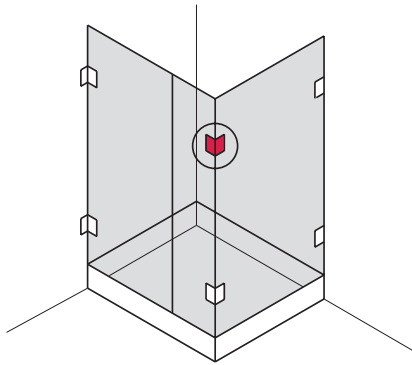

Technical data

max. door weight: 50 kg

Installation

- Clamp fixing with hexagon socket screws

คุณสมบัติ

- ใช้สลกรูในการติดตั้งเข้ากับผนัง
- สำหรับกระจกหนา 8-10 มม.
- ติดตั้งได้ทั้งบานซ้ายและบานขวา

ข้อมูลทางเทคนิค

รับน้ำหนักบานประตูสูงสุด: 50 กก.

การติดตั้ง

- ติดตั้งด้วยสลกรูหกเหลี่ยม

Brass chrome plated polished
ทองเหลือง สีโครมเงา

981.02.252

Packing: 1 piece

บรรจุ: 1 ชิ้น

Shower Door Hinges

บานพับจากน้ำ

Glass to Glass 90° Clamp

ตัวหนีบกระจกต่อกระจก แนว 90°

Features

- Glass to glass panel connector
- For glass thicknesses 8-10 mm
- Suitable for DIN left and right hand

Technical data

Load bearing capacity: 50 kg

Installation

- Clamp fixing with hexagon socket screws

คุณสมบัติ

- ใช้ในการเชื่อมต่อบานกระจก 2 บาน
- สำหรับกระจกหนา 8-10 มม.
- ติดตั้งได้ทั้งบานซ้ายและบานขวา

ข้อมูลทางเทคนิค

รับน้ำหนักบานประตูสูงสุด: 50 กก.