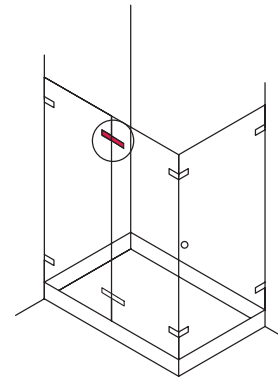

บรรจุ: 1 ชิ้น

Shower Door Hinges

บานพับจากกันอาบน้ำ

Glass to Glass Clamp 180°

ตัวหนีบกระจกต่อกระจก แนว 180°

Features

- Door holder with concealed magnet for stop function
- For door thickness 8-12 mm
- Suitable for DIN left and right hand

Installation

- Clamp fixing with hexagon socket screw

คุณสมบัติ

- ตัวยึดพร้อมกันชนแม่เหล็กซ่อนสำหรับกันกระแทก
- สำหรับกระจกหนา 8-12 มม.
- ติดตั้งได้ทั้งบานซ้ายและบานขวา

การติดตั้ง

- ติดตั้งด้วยประแจหกเหลี่ยม