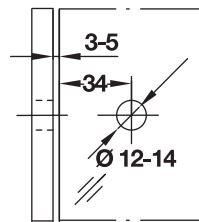

Stainless steel matt

981.11.560

สแตนเลสด้าน

Packing: 1 piece

บรรจุ: 1 ชิ้น