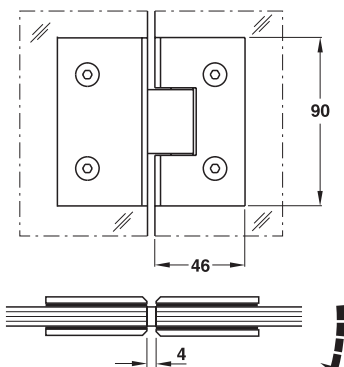

- For glass thicknesses 8-10 mm
- With automatic closing
- Suitable for DIN left and right hand

Technical data

max. door weight: 30 kg
opening angle: 90° on both sides

Installation

- Clamp fixing with hexagon socket screws
- Glass panel inside cut to 45°

Brass chrome plated polished
ทองเหลือง สีโครมเงา

981.04.102

Packing: 1 piece

บรรจุ: 1 ชิ้น

Glass to Glass Hinge 180°

บานพับกระจกต่อกระจก แนว 180°

Features

- For glass thicknesses 8-10 mm
- With automatic closing
- Suitable for DIN left and right hand

Technical data

max. door weight: 30 kg
opening angle: 90° on both sides

Installation

- Clamp fixing with hexagon socket screws

คุณสมบัติ

- สำหรับกระจกหนา 8-10 มม.
- ระบบปิดอัตโนมัติ
- ติดตั้งได้ทั้งบานซ้ายและบานขวา