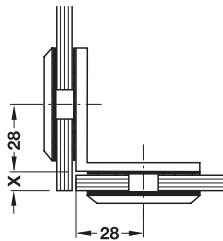

Brass chrome plated polished
ทองเหลือง สีโครมเงา

981.02.262

Packing: 1 piece

บรรจุ: 1 ชิ้น