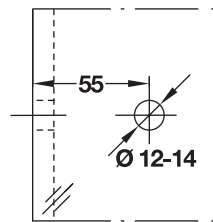

Stainless steel matt

981.11.560

สแตนเลสด้าน

Packing: 1 piece

บรรจุ: 1 ชิ้น