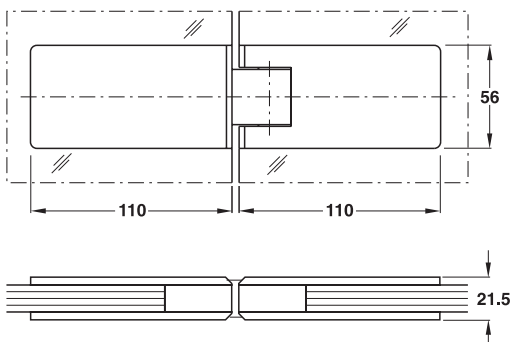

Features

- For glass thicknesses 8-10 mm
- With automatic closing
- Suitable for DIN left and right hand

Technical data

max. door weight: 40 kg
opening angle: 90° on both sides

Installation

- Clamp fixing with hexagon socket screws

คุณสมบัติ

- สำหรับกระจกหนา 8-10 มม.
- ระบบปิดอัตโนมัติ
- ติดตั้งได้ทั้งบานซ้ายและบานขวา

ข้อมูลทางเทคนิค

รับน้ำหนักบานประตูสูงสุด: 40 กก.
มุมเปิด: 90° ทั้งเปิดเข้าและเปิดออก

การติดตั้ง

- ติดตั้งด้วยสลักทุกเหลี่ยม