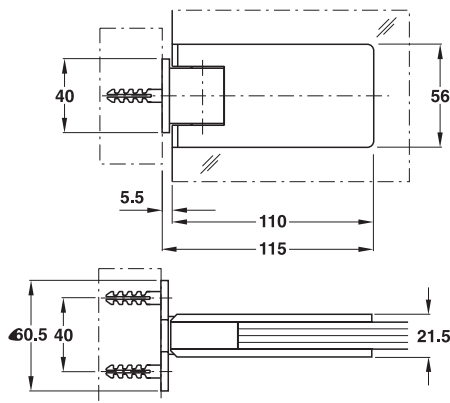

ประกอบด้วย

บานพับผนังต่อกระจก แนว 90° 1 ชิ้น

อุปกรณ์ในการติดตั้ง

Brass chrome plated polished 981.04.042
ทองเหลือง สีโครมเงา

Packing: 1 piece

บรรจุ: 1 ชิ้น