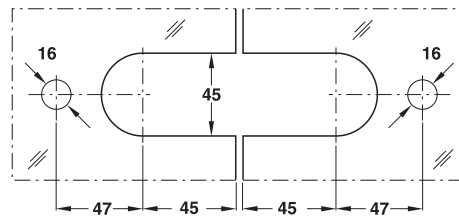

Brass chrome plated polished
ทองเหลือง สีโครมเงา

981.04.062

Packing: 1 piece

บรรจุ: 1 ชิ้น