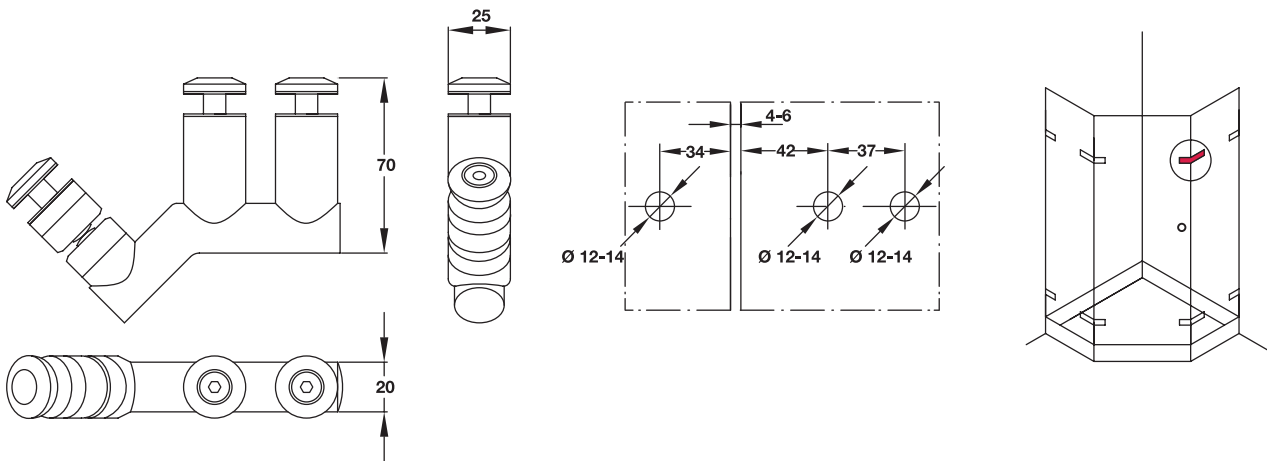

Installation

- Clamp fixing with hexagon socket screw

คุณสมบัติ

- ตัวยึดพร้อมกันชนแม่เหล็กซ่อนสำหรับกันกระแทก
- สำหรับกระจกหนา 8-12 มม.
- ติดตั้งได้ทั้งบานซ้ายและบานขวา

การติดตั้ง

- ติดตั้งด้วยประแจหกเหลี่ยม