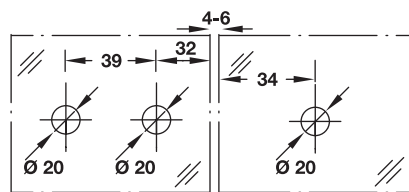

การติดตั้ง

- ติดตั้งด้วยประแจหกเหลี่ยม

Stainless steel matt

สแตนเลสด้าน

Packing: 1 piece

บรรจุ: 1 ชิ้น

981.11.580