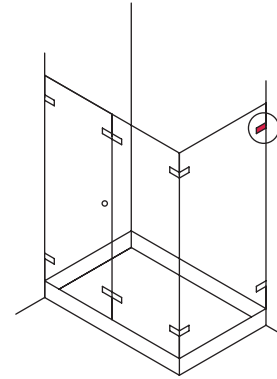

Stainless steel matt
สแตนเลสด้าน

981.11.500

Packing: 1 piece

บรรจุ: 1 ชิ้น