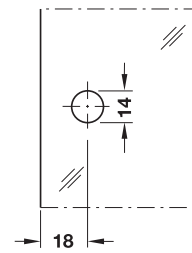

Features

- For concealed screw fixing to wall
- For glass thicknesses 8-10 mm
- Suitable for DIN left and right hand

Technical data

max. door weight: 50 kg

Installation

- Clamp fixing with hexagon socket screws

คุณสมบัติ

- ติดตั้งเข้ากับผนังด้วยสลกรูซ่อน
- สำหรับกระจกหนา 8-10 มม.
- ติดตั้งได้ทั้งบานซ้ายและบานขวา

ข้อมูลทางเทคนิค

รับน้ำหนักบานประตูสูงสุด: 50 กก.

การติดตั้ง

- ติดตั้งด้วยสลกรูหกเหลี่ยม

Brass chrome plated polished
ทองเหลือง สีโครมเงา