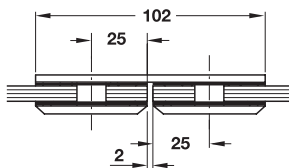

การติดตั้ง

- ติดตั้งด้วยสกรูหกเหลี่ยม

Brass chrome plated polished
ทองเหลือง สีโครมเงา

981.02.272

Packing: 1 piece

บรรจุ: 1 ชิ้น