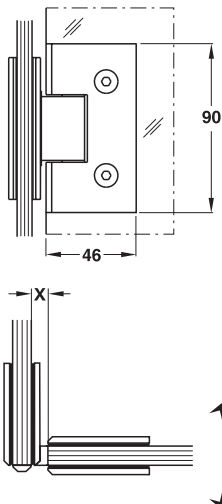

Shower Door Hinges

บานพับจากกั้นอาบน้ำ

Wall to Glass Hinge 90°

บานพับผนังต่อกระจก แนว 90°

Features

- Screw fixing to wall
- For glass thicknesses 8-10 mm
- With automatic closing
- Suitable for DIN left and right hand

Technical data

max. door weight: 30 kg
opening angle: 90° on both sides

Installation

- Clamp fixing with hexagon socket screws

Supplied with

1 Wall to glass hinge 90°

Fixing material

คุณสมบัติ

- ติดตั้งด้วยสกรูหกเหลี่ยม

ประกอบด้วย

บานพับผนังต่อกระจก แนว 90° 1 ชิ้น

อุปกรณ์ในการติดตั้ง

Brass chrome plated polished 981.04.082
ทองเหลือง สีโครมเงา

Packing: 1 piece

บรรจุ: 1 ชิ้น

Glass to Glass Hinge 90°

บานพับกระจกต่อกระจก แนว 90°

Features

- For glass thicknesses 8-10 mm
- With automatic closing
- Suitable for DIN left and right hand

Technical data

max. door weight: 30 kg
opening angle: 90° on both sides