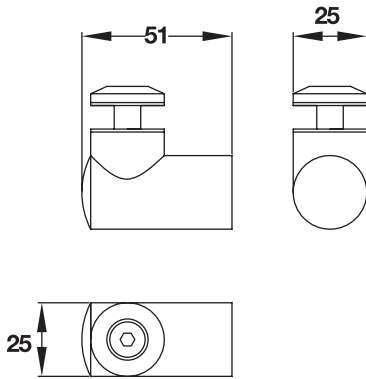

Stainless steel matt
สแตนเลสด้าน

981.11.500

Packing: 1 piece

บรรจุ: 1 ชิ้น