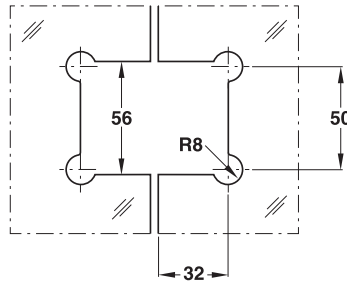

การติดตั้ง

- ติดตั้งด้วยสลักทุกเหลี่ยม
- ผ่นกระจกด้านในตัด 45°

Brass chrome plated polished
ทองเหลือง สีโครมเงา

981.04.102

Packing: 1 piece

บรรจุ: 1 ชิ้น