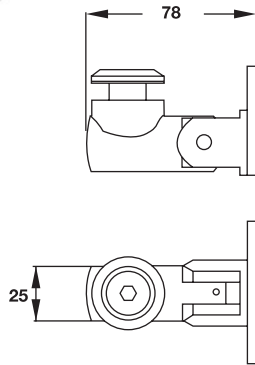

Installation

- Clamp fixing with hexagon socket screws

คุณสมบัติ

- ใช้ในการเชื่อมต่อบานกระจก 2 บาน
- สำหรับกระจกหนา 8-10 มม.
- ติดตั้งได้ทั้งบานซ้ายและบานขวา

ข้อมูลทางเทคนิค

รับน้ำหนักบานประตูสูงสุด: 50 กก.

Glass to Wall hinge 90°

บานพับกระจกต่อผนัง แนว 90°

Features

- For door thickness 6-12 mm
- Suitable for DIN left and right hand

Technical data

Max. door weight per pair: 50 kg

Installation

- Clamp fixing with hexagon socket wrench