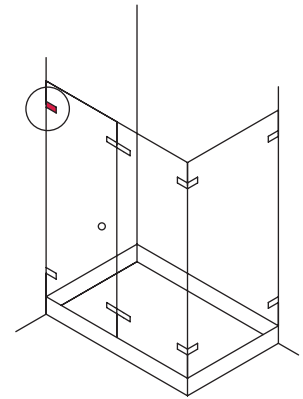

Glass to Wall hinge 90°

บานพับกระจกต่อผนัง แนว 90°

Features

- For door thickness 6-12 mm
- Suitable for DIN left and right hand

Technical data

Max. door weight per pair: 50 kg

Installation

- Clamp fixing with hexagon socket wrench

คุณสมบัติ

- สำหรับกระจกหนา 6-12 มม.
- ติดตั้งได้ทั้งบานซ้ายและบานขวา

ข้อมูลทางเทคนิค

รับน้ำหนักบานประตูสูงสุดคู่ละ: 50 กก.

การติดตั้ง

- ติดตั้งด้วยประแจหกเหลี่ยม

Stainless steel matt

สแตนเลสด้าน

Packing: 1 piece

บรรจุ: 1 ชิ้น

981.11.570

Glass to Wall hinge 180°

บานพับกระจกต่อผนัง แนว 180°

Features

- For door thickness 6-12 mm
- Suitable for DIN left and right hand

Technical data