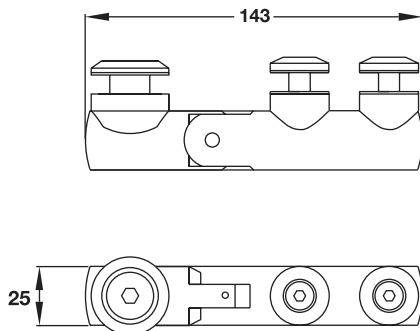

Glass to Wall hinge 180°

บานพับกระจกต่อผนัง แนว 180°

Features

- For door thickness 6-12 mm
- Suitable for DIN left and right hand

Technical data

Max. door weight per pair: 50 kg

Installation

- Clamp fixing with hexagon socket wrench

คุณสมบัติ

- สำหรับกระจกหนา 6-12 มม.
- ติดตั้งได้ทั้งบานซ้ายและบานขวา

ข้อมูลทางเทคนิค

รับน้ำหนักบานประตูสูงสุด (ต่อบานคู่): 50 กก.