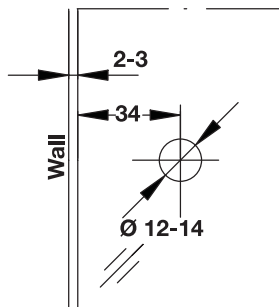

การติดตั้ง

- ติดตั้งด้วยประแจหกเหลี่ยม

Stainless steel matt

981.11.530

สแตนเลสด้าน

Packing: 1 piece

บรรจุ: 1 ชิ้น