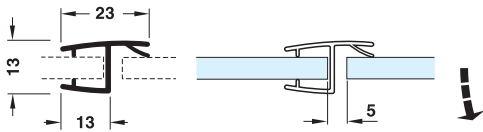

วัสดุ/สี

- ซอฟท์พีวีซี โปร่งแสง

For glass thickness 8-10 mm 950.06.590
สำหรับกระจกหนา 8-10 มม.

Packing: 1 piece
บรรจุ: 1 ชิ้น