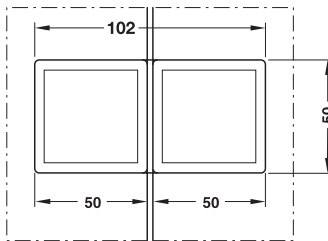

การติดตั้ง

- ติดตั้งด้วยสกรูหกเหลี่ยม

Brass chrome plated polished
ทองเหลือง สีโครมเงา

981.02.272

Packing: 1 piece

บรรจุ: 1 ชิ้น