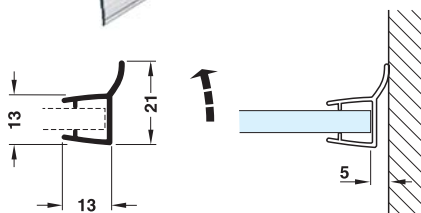

For glass thickness 8-10 mm 950.06.650
สำหรับกระจกหนา 8-10 มม.

Packing: 1 piece
บรรจุ: 1 ชิ้น

We reserve the right to alter specifications without notice.
บริษัทฯ ขอสงวนการเปลี่ยนแปลงรายละเอียดโดยมิได้มีการแจ้งล่วงหน้า