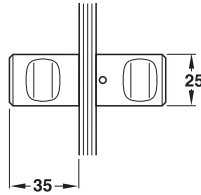

Shower Door Accessories

อุปกรณ์เสริมฉากกั้นอาบน้ำ

Back to Back Knob Set

ปุ่มจับประตูห้องอาบน้ำ

Features

- For glass thickness 6-10 mm
- Glass drilling hole Ø 7 mm

คุณสมบัติ

- สำหรับบานกระจกหนา 6-10 มม.
- รูเจาะที่กระจก Ø 7 มม.

Brass chrome plated polished 981.10.018
ทองเหลือง สีโครมเงา

Packing: 1 piece
บรรจุ: 1 ชิ้น