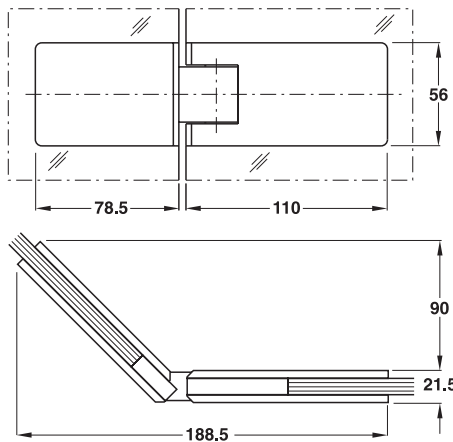

Brass chrome plated polished
ทองเหลือง สีโครมเงา

981.04.062

Packing: 1 piece

บรรจุ: 1 ชิ้น