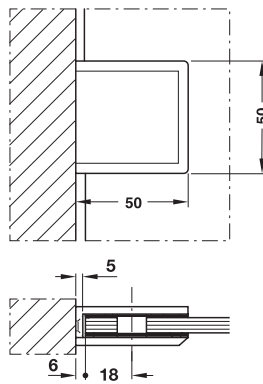

Features

- For concealed screw fixing to wall
- For glass thicknesses 8-10 mm
- Suitable for DIN left and right hand

Technical data

max. door weight: 50 kg

Installation

- Clamp fixing with hexagon socket screws

คุณสมบัติ

- ติดตั้งเข้ากับผนังด้วยสลกรูซ่อน
- สำหรับกระจกหนา 8-10 มม.
- ติดตั้งได้ทั้งบานซ้ายและบานขวา

ข้อมูลทางเทคนิค

รับน้ำหนักบานประตูสูงสุด: 50 กก.

การติดตั้ง

- ติดตั้งด้วยสลกรูหกเหลี่ยม

Brass chrome plated polished
ทองเหลือง สีโครมเงา

981.02.242

Packing: 1 piece

บรรจุ: 1 ชิ้น

Wall to Glass Clamp with Plate

ตัวหนีบผนังต่อกระจก พร้อมเพลทยึด

Features

- Screw fixing to wall
- For glass thicknesses 8-10 mm
- Suitable for DIN left and right hand

Technical data

max. door weight: 50 kg

Installation

- Clamp fixing with hexagon socket screws

คุณสมบัติ

- ใช้สลกรูในการติดตั้งเข้ากับผนัง
- สำหรับกระจกหนา 8-10 มม.
- ติดตั้งได้ทั้งบานซ้ายและบานขวา

ข้อมูลทางเทคนิค