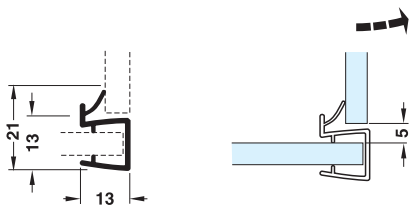

วัสดุ/สี

- ซอฟท์พีวีซี โปร่งแสง

For glass thickness 8-10 mm 950.06.620
สำหรับกระจกหนา 8-10 มม.

Packing: 1 piece
บรรจุ: 1 ชิ้น