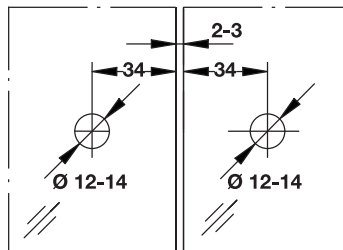

Installation

- Clamp fixing with hexagon socket screw

คุณสมบัติ

- ตัวยึดพร้อมกันชนแม่เหล็กซ่อนสำหรับกันกระแทก
- สำหรับกระจกหนา 8-12 มม.
- ติดตั้งได้ทั้งบานซ้ายและบานขวา

การติดตั้ง

- ติดตั้งด้วยประแจหกเหลี่ยม