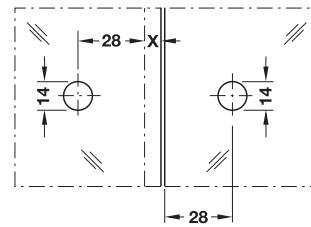

การติดตั้ง

- ติดตั้งด้วยสกรูหกเหลี่ยม

size x = glass thickness + 2 mm

ขนาดของ x = เพิ่มความหนากระจก 2 มม.