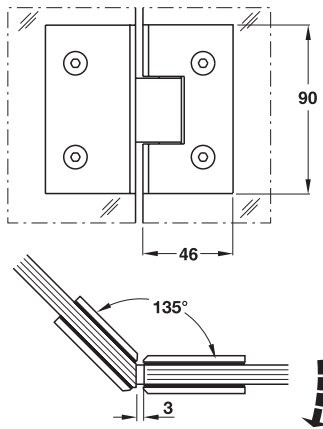

Installation

- Clamp fixing with hexagon socket screws

คุณสมบัติ

- สำหรับกระจกหนา 8-10 มม.
- ระบบปิดอัตโนมัติ
- ติดตั้งได้ทั้งบานซ้ายและบานขวา

ข้อมูลทางเทคนิค

รับน้ำหนักบานประตูสูงสุด: 30 กก.
มุมเปิด: 90° ทั้งเปิดเข้าและเปิดออก

การติดตั้ง

- ติดตั้งด้วยสกรูหกเหลี่ยม

by glass thickness

8 mm size x = 8 mm

10 mm size x = 7 mm

สำหรับกระจกที่มีความหนา

8 มม. ขนาดของ x = 8 มม.

10 มม. ขนาดของ x = 7 มม.

Brass chrome plated polished 981.04.092
ทองเหลือง สีโครมเงา

Packing: 1 piece

บรรจุ: 1 ชิ้น

Shower Door Hinges

บานพับจากน้ำ

Glass to Glass Hinge 135°

บานพับกระจกต่อกระจก แนว 135°

Features

- For glass thicknesses 8-10 mm
- With automatic closing
- Suitable for DIN left and right hand

Technical data

max. door weight: 30 kg
opening angle: 90° on both sides

Installation

- Clamp fixing with hexagon socket screws
- Glass panel inside cut to 45°