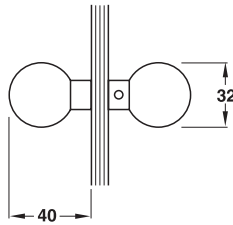

Features

- For glass thicknesses 6-10 mm
- Glass drilling hole Ø 7 mm

คุณสมบัติ

- สำหรับบานกระจกหนา 6-10 มม.
- รูเจาะที่กระจก Ø 7 มม.

Brass chrome plated polished 981.10.028
ทองเหลือง สีโครมเงา

Packing: 1 piece
บรรจุ: 1 ชิ้น