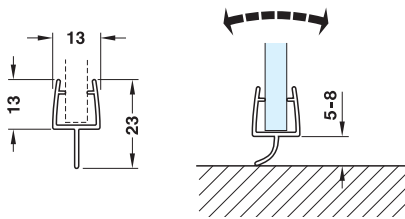

Shower Door Accessories

อุปกรณ์เสริมจากกันอาบน้ำ

Glass Door Seal

ซีลประตูกระจก

Features

- Floor seal
- Protection against cold, draught and moisture

Technical data

Length: 2,170 mm