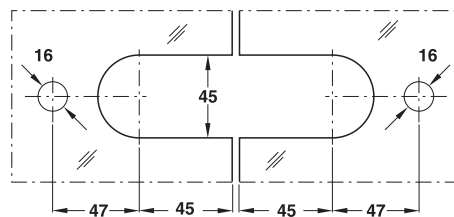

Features

- For glass thicknesses 8-10 mm
- With automatic closing
- Suitable for DIN left and right hand

Technical data

max. door weight: 40 kg
opening angle: 90° on both sides

Installation

- Clamp fixing with hexagon socket screws

คุณสมบัติ

- สำหรับกระจกหนา 8-10 มม.
- ระบบปิดอัตโนมัติ
- ติดตั้งได้ทั้งบานซ้ายและบานขวา

ข้อมูลทางเทคนิค

รับน้ำหนักบานประตูสูงสุด: 40 กก.
มุมเปิด: 90° ทั้งเปิดเข้าและเปิดออก

การติดตั้ง

- ติดตั้งด้วยสลักทุกเหลี่ยม