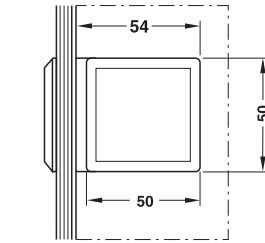

การติดตั้ง

- ติดตั้งด้วยสกรูหกเหลี่ยม

size x = glass thickness + 2 mm

ขนาดของ x = เพิ่มความหนากระจก 2 มม.