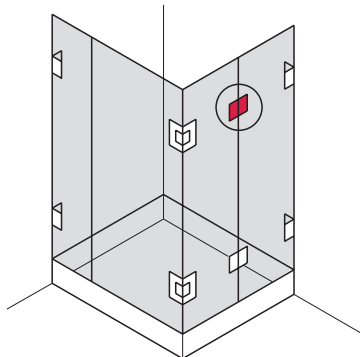

Installation

- Clamp fixing with hexagon socket screws

คุณสมบัติ

- ใช้ในการเชื่อมต่อบานกระจก 2 บาน
- สำหรับกระจกหนา 8-10 มม.
- ติดตั้งได้ทั้งบานซ้ายและบานขวา

ข้อมูลทางเทคนิค

รับน้ำหนักบานประตูสูงสุด: 50 กก.

การติดตั้ง

- ติดตั้งด้วยสกรูหกเหลี่ยม

size x = glass thickness + 2 mm

ขนาดของ x = เพิ่มความหนากระจก 2 มม.

Brass chrome plated polished
ทองเหลือง สีโครมเงา

981.02.262

Packing: 1 piece

บรรจุ: 1 ชิ้น

Glass to Glass 180° Clamp

ตัวหนีบกระจกต่อกระจก แนว 180°

Features

- Glass to glass panel connector
- For glass thicknesses 8-10 mm
- Suitable for DIN left and right hand

Technical data

Load bearing capacity: 50 kg