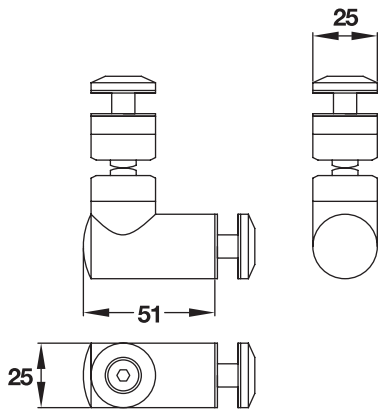

Stainless steel matt

981.11.560

สแตนเลสด้าน

Packing: 1 piece

บรรจุ: 1 ชิ้น