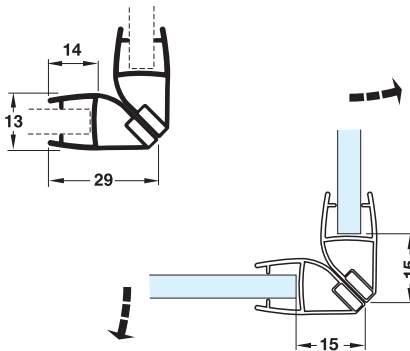

For glass thickness 8-10 mm
สำหรับกระจกหนา 8-10 มม.

950.06.680

Packing: 1 piece

บรรจุ: 1 ชิ้น

Glass Door Seal 90°

ซีลประตูกระจก แนว 90°

Features

- With magnet for holding in closed position
- For butting inset shower doors
- Protection against cold, draught and moisture