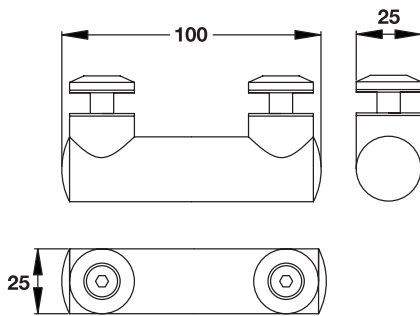

Shower Door Hinges

บานพับจากกันอาบน้ำ

Glass to Glass Clamp 180°

ตัวหนีบกระจกต่อกระจก แนว 180°

Features

- Door holder with concealed magnet for stop function
- For door thickness 8-12 mm
- Suitable for DIN left and right hand

Installation

- Clamp fixing with hexagon socket screw

คุณสมบัติ

- ตัวยึดพร้อมกันชนแม่เหล็กซ่อนสำหรับกันกระแทก
- สำหรับกระจกหนา 8-12 มม.
- ติดตั้งได้ทั้งบานซ้ายและบานขวา