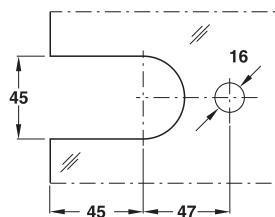

Brass chrome plated polished 981.04.052
ทองเหลือง สีโครมเงา

Packing: 1 piece

บรรจุ: 1 ชิ้น