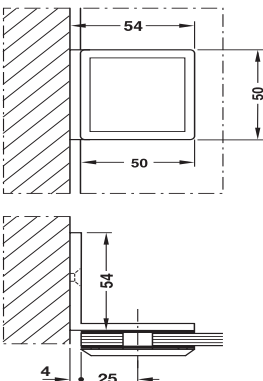

Brass chrome plated polished
ทองเหลือง สีโครมเงา

981.02.252

Packing: 1 piece

บรรจุ: 1 ชิ้น