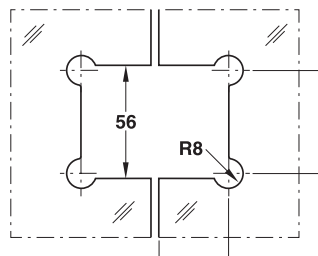

การติดตั้ง

- ติดตั้งด้วยสลักทุกเหลี่ยม

Brass chrome plated polished
ทองเหลือง สีโครมเงา

981.04.112

Packing: 1 piece

บรรจุ: 1 ชิ้น