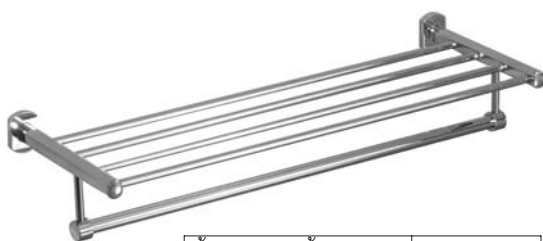

ชั้นวางผ้า 2 ชั้น ขนาด 600 มม.	980.63.142