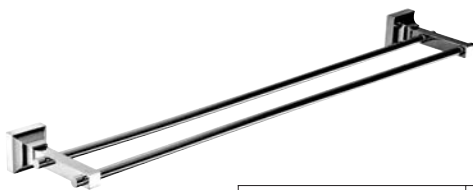

ราวแขวนผ้าคู่ ขนาด 500 มม.	980.67.112