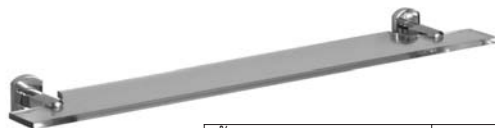

ที่งี่เรียบ ขนาด 600 มม.	980.63.212