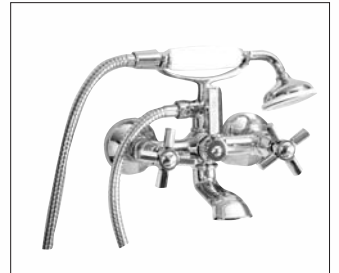

Aquasys Bathroom Water Taps

ก๊อกอ่างล้างหน้า Aquasys