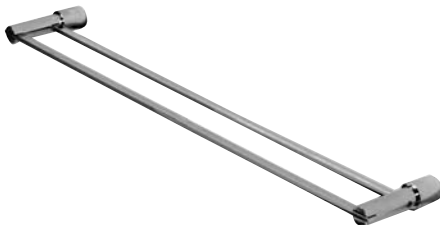

Aquasys - Eco Line

อุปกรณ์ภายในห้องอาบน้ำ Aquasys - Eco Line

ขอแขนเดี่ยว	980.54.305
-------------	------------

ห่วงแขวนผ้า	980.54.335
-------------	------------

จานใส่สบู่	980.54.303
------------	------------

ที่วางถ้วยแปรงฟัน	980.54.301
-------------------	------------

ราวแขวนผ้า ขนาด 750 มม.	980.54.331
----------------------------	------------

ที่ใส่กระดาษชำระ	980.54.300
------------------	------------

ราวแขวนผ้า ขนาด 600 มม.	980.54.332
----------------------------	------------

ตะแกรงใส่สบู่ 2 ชั้น	980.54.901
----------------------	------------

ราวแขวนผ้า ขนาด 750 มม.	980.54.333
----------------------------	------------

หิ้งเรียง 2 ชั้น	980.54.321
------------------	------------