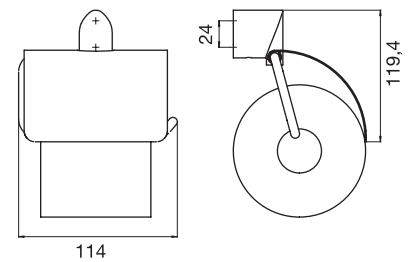

emco dogma

Glass holder, crystal glass
ถ้วยแปรงฟัน
Cat. No. 980.50.602

Soap dispenser, crystal glass
ที่กดสบู่เหลว
Cat. No. 980.50.603

Shelf, crystal glass, 600 mm
หิ้งเรียบ ขนาด 600 มม.
Cat. No. 980.50.611
Shelf, crystal glass, 450 mm
หิ้งเรียบ ขนาด 450 มม.
Cat. No. 980.50.610

Soap dish, crystal glass
จานใส่สบู่
Cat. No. 980.50.604

emco dogma

Double hook
ขอแขวนคู่
Cat. No. 980.50.606

Towel holder, 340 mm
ราวแขวนผ้าเช็ดมือ ขนาด 340 มม.
Cat. No. 980.50.621

Paper holder without cover
ที่ใส่กระดาษชำระ
Cat. No. 980.50.601

Paper holder with cover
ที่ใส่กระดาษชำระ พร้อมฝาปิดด้านบน
Cat. No. 980.50.601

emco dogma

Toilet brush set, opal glass
แปรงชุดโถสุขภัณฑ์
Cat. No. 980.50.609

Towel ring, fixed
ราวแขวนผ้าเช็ดตัว ขนาด
Cat. No. 980.50.624

Grip handle, 300 mm
มือจับกันลื่น ขนาด 300 มม.
Cat. No. 980.50.605

Bath towel holder, 800 mm
ราวแขวนผ้าเช็ดตัว ขนาด 800 มม.
Cat. No. 980.50.623
Bath towel holder, 600 mm
ราวแขวนผ้าเช็ดตัว ขนาด 600 มม.
Cat. No. 980.50.622