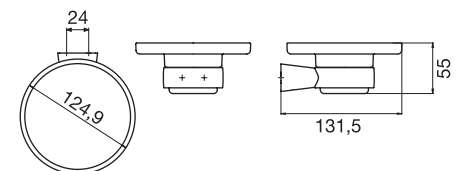

emco dogma

Glass holder, crystal glass
ถ้วยแปรงฟัน
Cat. No. 980.50.602

Soap dispenser, crystal glass
ที่กดสบู่เหลว
Cat. No. 980.50.603

Shelf, crystal glass, 600 mm
หิ้งเรียบ ขนาด 600 มม.
Cat. No. 980.50.611
Shelf, crystal glass, 450 mm
หิ้งเรียบ ขนาด 450 มม.
Cat. No. 980.50.610

Soap dish, crystal glass
จานใส่สบู่
Cat. No. 980.50.604

emco dogma

Double hook
ขอแขวนคู่
Cat. No. 980.50.606

Towel holder, 340 mm
ราวแขวนผ้าเช็ดมือ ขนาด 340 มม.
Cat. No. 980.50.621

Paper holder without cover
ที่ใส่กระดาษชำระ
Cat. No. 980.50.601

Paper holder with cover
ที่ใส่กระดาษชำระ พร้อมฝาปิดด้านบน
Cat. No. 980.50.601

emco dogma

Toilet brush set, opal glass
แปรงชุดโถสุขภัณฑ์
Cat. No. 980.50.609

Towel ring, fixed
ราวแขวนผ้าเช็ดตัว ขนาด
Cat. No. 980.50.624

Grip handle, 300 mm
มือจับกันลื่น ขนาด 300 มม.
Cat. No. 980.50.605

Bath towel holder, 800 mm
ราวแขวนผ้าเช็ดตัว ขนาด 800 มม.
Cat. No. 980.50.623
Bath towel holder, 600 mm
ราวแขวนผ้าเช็ดตัว ขนาด 600 มม.
Cat. No. 980.50.622