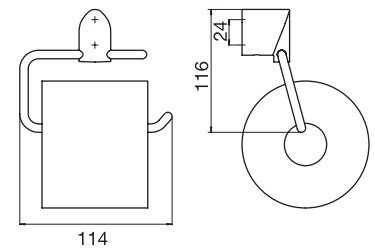

emco dogma

Glass holder, crystal glass
ถ้วยแปรงฟัน
Cat. No. 980.50.602

Soap dispenser, crystal glass
ที่กดสบู่เหลว
Cat. No. 980.50.603

Shelf, crystal glass, 600 mm
หิ้งเรียบ ขนาด 600 มม.
Cat. No. 980.50.611
Shelf, crystal glass, 450 mm
หิ้งเรียบ ขนาด 450 มม.
Cat. No. 980.50.610

Soap dish, crystal glass
จานใส่สบู่
Cat. No. 980.50.604

emco dogma

Double hook
ขอแขวนคู่
Cat. No. 980.50.606

Towel holder, 340 mm
ราวแขวนผ้าเช็ดมือ ขนาด 340 มม.
Cat. No. 980.50.621

Paper holder without cover
ที่ใส่กระดาษชำระ
Cat. No. 980.50.601

Paper holder with cover
ที่ใส่กระดาษชำระ พร้อมฝาปิดด้านบน
Cat. No. 980.50.601

emco dogma

Toilet brush set, opal glass
แปรงชุดโถสุขภัณฑ์
Cat. No. 980.50.609

Towel ring, fixed
ราวแขวนผ้าเช็ดตัว ขนาด
Cat. No. 980.50.624

Grip handle, 300 mm
มือจับกันลื่น ขนาด 300 มม.
Cat. No. 980.50.605

Bath towel holder, 800 mm
ราวแขวนผ้าเช็ดตัว ขนาด 800 มม.
Cat. No. 980.50.623
Bath towel holder, 600 mm
ราวแขวนผ้าเช็ดตัว ขนาด 600 มม.
Cat. No. 980.50.622