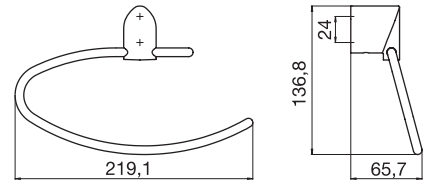

Soap dish, crystal glass
จานใส่สบู่
Cat. No. 980.50.604

emco dogma

Double hook
ขอแขวนคู่
Cat. No. 980.50.606

Towel holder, 340 mm
ราวแขวนผ้าเช็ดมือ ขนาด 340 มม.
Cat. No. 980.50.621

Paper holder without cover
ที่ใส่กระดาษชำระ
Cat. No. 980.50.601

Paper holder with cover
ที่ใส่กระดาษชำระ พร้อมฝาปิดด้านบน
Cat. No. 980.50.601

emco dogma

Toilet brush set, opal glass
แปรงชุดโถสุขภัณฑ์
Cat. No. 980.50.609

Towel ring, fixed
ราวแขวนผ้าเช็ดตัว ขนาด
Cat. No. 980.50.624

Grip handle, 300 mm
มือจับกันลื่น ขนาด 300 มม.
Cat. No. 980.50.605

Bath towel holder, 800 mm
ราวแขวนผ้าเช็ดตัว ขนาด 800 มม.
Cat. No. 980.50.623
Bath towel holder, 600 mm
ราวแขวนผ้าเช็ดตัว ขนาด 600 มม.
Cat. No. 980.50.622