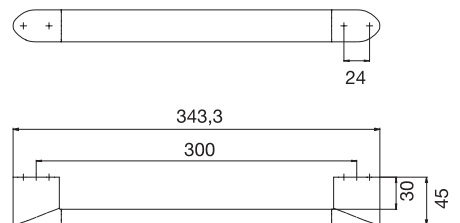

Paper holder with cover
ที่ใส่กระดาษชำระ พร้อมฝาปิดด้านบน
Cat. No. 980.50.601

emco dogma

Toilet brush set, opal glass
แปรงชุดโถสุขภัณฑ์
Cat. No. 980.50.609

Towel ring, fixed
ราวแขวนผ้าเช็ดตัว ขนาด
Cat. No. 980.50.624

Grip handle, 300 mm
มือจับกันลื่น ขนาด 300 มม.
Cat. No. 980.50.605

Bath towel holder, 800 mm
ราวแขวนผ้าเช็ดตัว ขนาด 800 มม.
Cat. No. 980.50.623
Bath towel holder, 600 mm
ราวแขวนผ้าเช็ดตัว ขนาด 600 มม.
Cat. No. 980.50.622