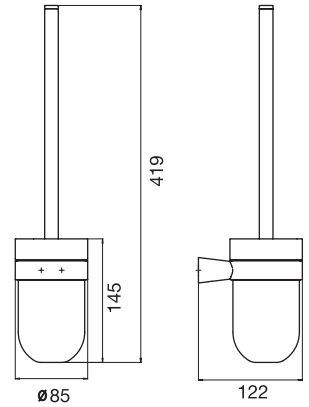

emco dogma

Glass holder, crystal glass
ถ้วยแปรงฟัน
Cat. No. 980.50.602

Soap dispenser, crystal glass
ที่กดสบู่เหลว
Cat. No. 980.50.603

Shelf, crystal glass, 600 mm
หิ้งเรียบ ขนาด 600 มม.
Cat. No. 980.50.611
Shelf, crystal glass, 450 mm
หิ้งเรียบ ขนาด 450 มม.
Cat. No. 980.50.610

Soap dish, crystal glass
จานใส่สบู่
Cat. No. 980.50.604

emco dogma

Double hook
ขอแขวนคู่
Cat. No. 980.50.606

Towel holder, 340 mm
ราวแขวนผ้าเช็ดมือ ขนาด 340 มม.
Cat. No. 980.50.621

Paper holder without cover
ที่ใส่กระดาษชำระ
Cat. No. 980.50.601

Paper holder with cover
ที่ใส่กระดาษชำระ พร้อมฝาปิดด้านบน
Cat. No. 980.50.601

emco dogma

Toilet brush set, opal glass
แปรงชุดโถสุขภัณฑ์
Cat. No. 980.50.609

Towel ring, fixed
ราวแขวนผ้าเช็ดตัว ขนาด
Cat. No. 980.50.624

Grip handle, 300 mm
มือจับกันลื่น ขนาด 300 มม.
Cat. No. 980.50.605

Bath towel holder, 800 mm
ราวแขวนผ้าเช็ดตัว ขนาด 800 มม.
Cat. No. 980.50.623
Bath towel holder, 600 mm
ราวแขวนผ้าเช็ดตัว ขนาด 600 มม.
Cat. No. 980.50.622