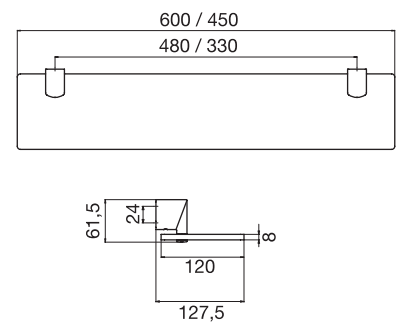

emco dogma

Glass holder, crystal glass
ถ้วยแปรงฟัน
Cat. No. 980.50.602

Soap dispenser, crystal glass
ที่กดสบู่เหลว
Cat. No. 980.50.603

Shelf, crystal glass, 600 mm
หิ้งเรียบ ขนาด 600 มม.
Cat. No. 980.50.611
Shelf, crystal glass, 450 mm
หิ้งเรียบ ขนาด 450 มม.
Cat. No. 980.50.610

Soap dish, crystal glass
จานใส่สบู่
Cat. No. 980.50.604

emco dogma

Double hook
ขอแขวนคู่
Cat. No. 980.50.606

Towel holder, 340 mm
ราวแขวนผ้าเช็ดมือ ขนาด 340 มม.
Cat. No. 980.50.621

Paper holder without cover
ที่ใส่กระดาษชำระ
Cat. No. 980.50.601

Paper holder with cover
ที่ใส่กระดาษชำระ พร้อมฝาปิดด้านบน
Cat. No. 980.50.601

emco dogma

Toilet brush set, opal glass
แปรงชุดโถสุขภัณฑ์
Cat. No. 980.50.609

Towel ring, fixed
ราวแขวนผ้าเช็ดตัว ขนาด
Cat. No. 980.50.624

Grip handle, 300 mm
มือจับกันลื่น ขนาด 300 มม.
Cat. No. 980.50.605

Bath towel holder, 800 mm
ราวแขวนผ้าเช็ดตัว ขนาด 800 มม.
Cat. No. 980.50.623
Bath towel holder, 600 mm
ราวแขวนผ้าเช็ดตัว ขนาด 600 มม.
Cat. No. 980.50.622