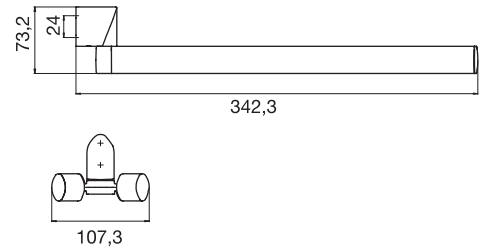

Soap dish, crystal glass
จานใส่สบู่
Cat. No. 980.50.604

emco dogma

Double hook
ขอแขวนคู่
Cat. No. 980.50.606

Towel holder, 340 mm
ราวแขวนผ้าเช็ดมือ ขนาด 340 มม.
Cat. No. 980.50.621

Paper holder without cover
ที่ใส่กระดาษชำระ
Cat. No. 980.50.601

Paper holder with cover
ที่ใส่กระดาษชำระ พร้อมฝาปิดด้านบน
Cat. No. 980.50.601

emco dogma

Toilet brush set, opal glass
แปรงชุดโถสุขภัณฑ์
Cat. No. 980.50.609

Towel ring, fixed
ราวแขวนผ้าเช็ดตัว ขนาด
Cat. No. 980.50.624

Grip handle, 300 mm
มือจับกันลื่น ขนาด 300 มม.
Cat. No. 980.50.605

Bath towel holder, 800 mm
ราวแขวนผ้าเช็ดตัว ขนาด 800 มม.
Cat. No. 980.50.623
Bath towel holder, 600 mm
ราวแขวนผ้าเช็ดตัว ขนาด 600 มม.
Cat. No. 980.50.622