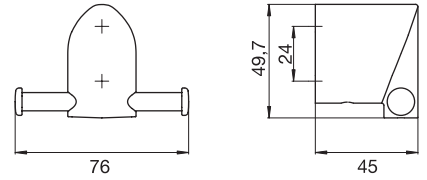

emco dogma

Glass holder, crystal glass
ถ้วยแปรงฟัน
Cat. No. 980.50.602

Soap dispenser, crystal glass
ที่กดสบู่เหลว
Cat. No. 980.50.603

Shelf, crystal glass, 600 mm
หิ้งเรียบ ขนาด 600 มม.
Cat. No. 980.50.611
Shelf, crystal glass, 450 mm
หิ้งเรียบ ขนาด 450 มม.
Cat. No. 980.50.610

Soap dish, crystal glass
จานใส่สบู่
Cat. No. 980.50.604

emco dogma

Double hook
ขอแขวนคู่
Cat. No. 980.50.606

Towel holder, 340 mm
ราวแขวนผ้าเช็ดมือ ขนาด 340 มม.
Cat. No. 980.50.621

Paper holder without cover
ที่ใส่กระดาษชำระ
Cat. No. 980.50.601

Paper holder with cover
ที่ใส่กระดาษชำระ พร้อมฝาปิดด้านบน
Cat. No. 980.50.601

emco dogma

Toilet brush set, opal glass
แปรงชุดโถสุขภัณฑ์
Cat. No. 980.50.609

Towel ring, fixed
ราวแขวนผ้าเช็ดตัว ขนาด
Cat. No. 980.50.624

Grip handle, 300 mm
มือจับกันลื่น ขนาด 300 มม.
Cat. No. 980.50.605

Bath towel holder, 800 mm
ราวแขวนผ้าเช็ดตัว ขนาด 800 มม.
Cat. No. 980.50.623
Bath towel holder, 600 mm
ราวแขวนผ้าเช็ดตัว ขนาด 600 มม.
Cat. No. 980.50.622