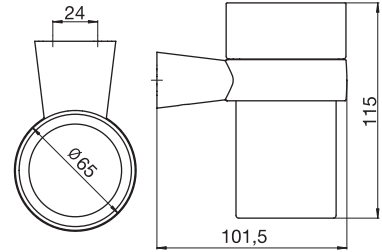

emco dogma

Glass holder, crystal glass
ถ้วยแปรงฟัน
Cat. No. 980.50.602

Soap dispenser, crystal glass
ที่กดสบู่เหลว
Cat. No. 980.50.603

Shelf, crystal glass, 600 mm
หิ้งเรียบ ขนาด 600 มม.
Cat. No. 980.50.611
Shelf, crystal glass, 450 mm
หิ้งเรียบ ขนาด 450 มม.
Cat. No. 980.50.610

Soap dish, crystal glass
จานใส่สบู่
Cat. No. 980.50.604

emco dogma

Double hook
ขอแขวนคู่
Cat. No. 980.50.606

Towel holder, 340 mm
ราวแขวนผ้าเช็ดมือ ขนาด 340 มม.
Cat. No. 980.50.621

Paper holder without cover
ที่ใส่กระดาษชำระ
Cat. No. 980.50.601

Paper holder with cover
ที่ใส่กระดาษชำระ พร้อมฝาปิดด้านบน
Cat. No. 980.50.601

emco dogma

Toilet brush set, opal glass
แปรงชุดโถสุขภัณฑ์
Cat. No. 980.50.609

Towel ring, fixed
ราวแขวนผ้าเช็ดตัว ขนาด
Cat. No. 980.50.624

Grip handle, 300 mm
มือจับกันลื่น ขนาด 300 มม.
Cat. No. 980.50.605

Bath towel holder, 800 mm
ราวแขวนผ้าเช็ดตัว ขนาด 800 มม.
Cat. No. 980.50.623
Bath towel holder, 600 mm
ราวแขวนผ้าเช็ดตัว ขนาด 600 มม.
Cat. No. 980.50.622