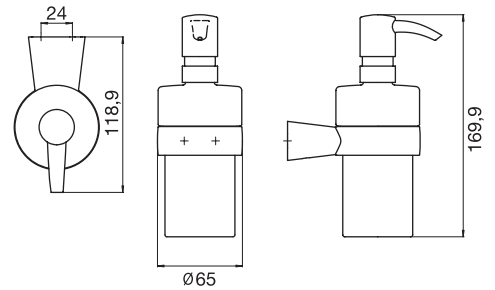

emco dogma

Glass holder, crystal glass
ถ้วยแปรงฟัน
Cat. No. 980.50.602

Soap dispenser, crystal glass
ที่กดสบู่เหลว
Cat. No. 980.50.603

Shelf, crystal glass, 600 mm
หิ้งเรียบ ขนาด 600 มม.
Cat. No. 980.50.611
Shelf, crystal glass, 450 mm
หิ้งเรียบ ขนาด 450 มม.
Cat. No. 980.50.610

Soap dish, crystal glass
จานใส่สบู่
Cat. No. 980.50.604

emco dogma

Double hook
ขอแขวนคู่
Cat. No. 980.50.606

Towel holder, 340 mm
ราวแขวนผ้าเช็ดมือ ขนาด 340 มม.
Cat. No. 980.50.621

Paper holder without cover
ที่ใส่กระดาษชำระ
Cat. No. 980.50.601

Paper holder with cover
ที่ใส่กระดาษชำระ พร้อมฝาปิดด้านบน
Cat. No. 980.50.601

emco dogma

Toilet brush set, opal glass
แปรงชุดโถสุขภัณฑ์
Cat. No. 980.50.609

Towel ring, fixed
ราวแขวนผ้าเช็ดตัว ขนาด
Cat. No. 980.50.624

Grip handle, 300 mm
มือจับกันลื่น ขนาด 300 มม.
Cat. No. 980.50.605

Bath towel holder, 800 mm
ราวแขวนผ้าเช็ดตัว ขนาด 800 มม.
Cat. No. 980.50.623
Bath towel holder, 600 mm
ราวแขวนผ้าเช็ดตัว ขนาด 600 มม.
Cat. No. 980.50.622