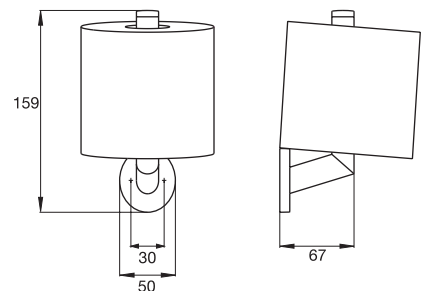

emco new waves

Tooth glass  
ถ้วยแปรงฟัน  
Cat. No. 980.50.802

Soap dispenser  
ที่กดสบู่เหลว  
Cat. No. 980.50.803

Shelf with railing, Ø 196 mm  
หิ้งเรียบขนาด Ø 196 มม. พร้อมราวแขน  
Cat. No. 980.50.808

Soap dish  
จานใส่สบู่  
Cat. No. 980.50.804

emco new waves

Double hook  
ขอแขวนคู่  
Cat. No. 980.50.806

Towel ring, turnable  
ห่วงแขวนผ้า แบบหมุนได้  
Cat. No. 980.50.810

Paper holder with wire frame  
ที่ใส่กระดาษชำระ พร้อมแถบยึด  
Cat. No. 980.50.800

Spare paper holder  
ที่ใส่กระดาษชำระสำรอง  
Cat. No. 980.50.801

emco new waves

Towel holder, 472 mm  
ราวแขวนผ้าเช็ดมือ ขนาด 472 มม.  
Cat. No. 980.50.811

Toilet brush set, opal glass  
แปรงขัดโถสุขภัณฑ์  
Cat. No. 980.50.807

Grip handle, 300 mm  
มือจับกันลื่น ขนาด 300 มม.  
Cat. No. 980.50.805

Bath towel holder, 800 mm  
ราวแขวนผ้าเช็ดตัว ขนาด 800 มม.  
Cat. No. 980.50.813  
Bath towel holder, 600 mm  
ราวแขวนผ้าเช็ดตัว ขนาด 600 มม.  
Cat. No. 980.50.812