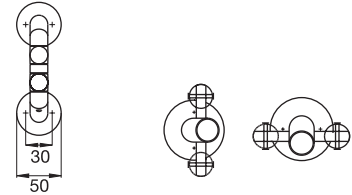

emco new waves

Tooth glass  
ถ้วยแปรงฟัน  
Cat. No. 980.50.802

Soap dispenser  
ที่กดสบู่เหลว  
Cat. No. 980.50.803

Shelf with railing, Ø 196 mm  
หิ้งเรียบขนาด Ø 196 มม. พร้อมราวแขน  
Cat. No. 980.50.808

Soap dish  
จานใส่สบู่  
Cat. No. 980.50.804

emco new waves

Double hook  
ขอแขวนคู่  
Cat. No. 980.50.806

Towel ring, turnable  
ห่วงแขวนผ้า แบบหมุนได้  
Cat. No. 980.50.810

Paper holder with wire frame  
ที่ใส่กระดาษชำระ พร้อมแถบยึด  
Cat. No. 980.50.800

Spare paper holder  
ที่ใส่กระดาษชำระสำรอง  
Cat. No. 980.50.801

emco new waves

Towel holder, 472 mm  
ราวแขวนผ้าเช็ดมือ ขนาด 472 มม.  
Cat. No. 980.50.811

Toilet brush set, opal glass  
แปรงขัดโถสุขภัณฑ์  
Cat. No. 980.50.807

Grip handle, 300 mm  
มือจับกันลื่น ขนาด 300 มม.  
Cat. No. 980.50.805

Bath towel holder, 800 mm  
ราวแขวนผ้าเช็ดตัว ขนาด 800 มม.  
Cat. No. 980.50.813  
Bath towel holder, 600 mm  
ราวแขวนผ้าเช็ดตัว ขนาด 600 มม.  
Cat. No. 980.50.812