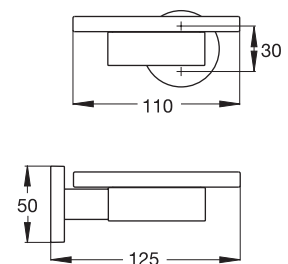

emco new waves

Tooth glass  
ถ้วยแปรงฟัน  
Cat. No. 980.50.802

Soap dispenser  
ที่กดสบู่เหลว  
Cat. No. 980.50.803

Shelf with railing, Ø 196 mm  
หิ้งเรียบขนาด Ø 196 มม. พร้อมราวแขน  
Cat. No. 980.50.808

Soap dish  
จานใส่สบู่  
Cat. No. 980.50.804

emco new waves

Double hook  
ขอแขวนคู่  
Cat. No. 980.50.806

Towel ring, turnable  
ห่วงแขวนผ้า แบบหมุนได้  
Cat. No. 980.50.810

Paper holder with wire frame  
ที่ใส่กระดาษชำระ พร้อมแถบยึด  
Cat. No. 980.50.800

Spare paper holder  
ที่ใส่กระดาษชำระสำรอง  
Cat. No. 980.50.801

emco new waves

Towel holder, 472 mm  
ราวแขวนผ้าเช็ดมือ ขนาด 472 มม.  
Cat. No. 980.50.811

Toilet brush set, opal glass  
แปรงขัดโถสุขภัณฑ์  
Cat. No. 980.50.807

Grip handle, 300 mm  
มือจับกันลื่น ขนาด 300 มม.  
Cat. No. 980.50.805

Bath towel holder, 800 mm  
ราวแขวนผ้าเช็ดตัว ขนาด 800 มม.  
Cat. No. 980.50.813  
Bath towel holder, 600 mm  
ราวแขวนผ้าเช็ดตัว ขนาด 600 มม.  
Cat. No. 980.50.812