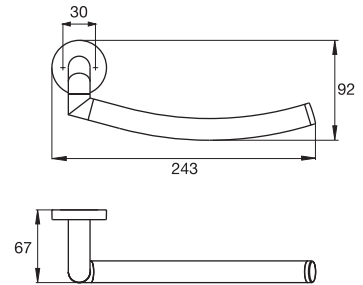

emco new waves

Tooth glass  
ถ้วยแปรงฟัน  
Cat. No. 980.50.802

Soap dispenser  
ที่กดสบู่เหลว  
Cat. No. 980.50.803

Shelf with railing, Ø 196 mm  
หิ้งเรียบขนาด Ø 196 มม. พร้อมราวแขน  
Cat. No. 980.50.808

Soap dish  
จานใส่สบู่  
Cat. No. 980.50.804

emco new waves

Double hook  
ขอแขวนคู่  
Cat. No. 980.50.806

Towel ring, turnable  
ห่วงแขวนผ้า แบบหมุนได้  
Cat. No. 980.50.810

Paper holder with wire frame  
ที่ใส่กระดาษชำระ พร้อมแถบยึด  
Cat. No. 980.50.800

Spare paper holder  
ที่ใส่กระดาษชำระสำรอง  
Cat. No. 980.50.801

emco new waves

Towel holder, 472 mm  
ราวแขวนผ้าเช็ดมือ ขนาด 472 มม.  
Cat. No. 980.50.811

Toilet brush set, opal glass  
แปรงขัดโถสุขภัณฑ์  
Cat. No. 980.50.807

Grip handle, 300 mm  
มือจับกันลื่น ขนาด 300 มม.  
Cat. No. 980.50.805

Bath towel holder, 800 mm  
ราวแขวนผ้าเช็ดตัว ขนาด 800 มม.  
Cat. No. 980.50.813  
Bath towel holder, 600 mm  
ราวแขวนผ้าเช็ดตัว ขนาด 600 มม.  
Cat. No. 980.50.812