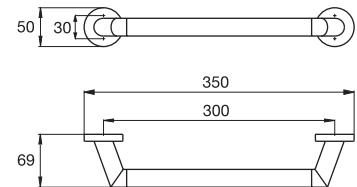

Spare paper holder  
ที่ใส่กระดาษชำระสำรอง  
Cat. No. 980.50.801

emco new waves

Towel holder, 472 mm  
ราวแขวนผ้าเช็ดมือ ขนาด 472 มม.  
Cat. No. 980.50.811

Toilet brush set, opal glass  
แปรงขัดโถสุขภัณฑ์  
Cat. No. 980.50.807

Grip handle, 300 mm  
มือจับกันลื่น ขนาด 300 มม.  
Cat. No. 980.50.805

Bath towel holder, 800 mm  
ราวแขวนผ้าเช็ดตัว ขนาด 800 มม.  
Cat. No. 980.50.813  
Bath towel holder, 600 mm  
ราวแขวนผ้าเช็ดตัว ขนาด 600 มม.  
Cat. No. 980.50.812