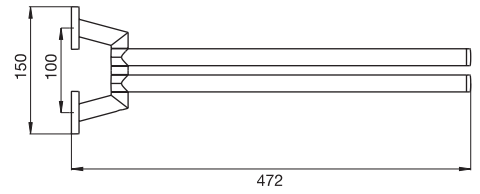

emco new waves

Tooth glass  
ถ้วยแปรงฟัน  
Cat. No. 980.50.802

Soap dispenser  
ที่กดสบู่เหลว  
Cat. No. 980.50.803

Shelf with railing, Ø 196 mm  
หิ้งเรียบขนาด Ø 196 มม. พร้อมราวแขน  
Cat. No. 980.50.808

Soap dish  
จานใส่สบู่  
Cat. No. 980.50.804

emco new waves

Double hook  
ขอแขวนคู่  
Cat. No. 980.50.806

Towel ring, turnable  
ห่วงแขวนผ้า แบบหมุนได้  
Cat. No. 980.50.810

Paper holder with wire frame  
ที่ใส่กระดาษชำระ พร้อมแถบยึด  
Cat. No. 980.50.800

Spare paper holder  
ที่ใส่กระดาษชำระสำรอง  
Cat. No. 980.50.801

emco new waves

Towel holder, 472 mm  
ราวแขวนผ้าเช็ดมือ ขนาด 472 มม.  
Cat. No. 980.50.811

Toilet brush set, opal glass  
แปรงขัดโถสุขภัณฑ์  
Cat. No. 980.50.807

Grip handle, 300 mm  
มือจับกันลื่น ขนาด 300 มม.  
Cat. No. 980.50.805

Bath towel holder, 800 mm  
ราวแขวนผ้าเช็ดตัว ขนาด 800 มม.  
Cat. No. 980.50.813  
Bath towel holder, 600 mm  
ราวแขวนผ้าเช็ดตัว ขนาด 600 มม.  
Cat. No. 980.50.812