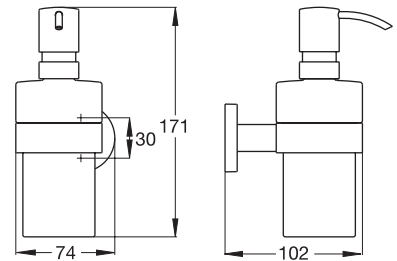

emco new waves

Tooth glass  
ถ้วยแปรงฟัน  
Cat. No. 980.50.802

Soap dispenser  
ที่กดสบู่เหลว  
Cat. No. 980.50.803

Shelf with railing, Ø 196 mm  
หิ้งเรียบขนาด Ø 196 มม. พร้อมราวแขน  
Cat. No. 980.50.808

Soap dish  
จานใส่สบู่  
Cat. No. 980.50.804

emco new waves

Double hook  
ขอแขวนคู่  
Cat. No. 980.50.806

Towel ring, turnable  
ห่วงแขวนผ้า แบบหมุนได้  
Cat. No. 980.50.810

Paper holder with wire frame  
ที่ใส่กระดาษชำระ พร้อมแถบยึด  
Cat. No. 980.50.800

Spare paper holder  
ที่ใส่กระดาษชำระสำรอง  
Cat. No. 980.50.801

emco new waves

Towel holder, 472 mm  
ราวแขวนผ้าเช็ดมือ ขนาด 472 มม.  
Cat. No. 980.50.811

Toilet brush set, opal glass  
แปรงขัดโถสุขภัณฑ์  
Cat. No. 980.50.807

Grip handle, 300 mm  
มือจับกันลื่น ขนาด 300 มม.  
Cat. No. 980.50.805

Bath towel holder, 800 mm  
ราวแขวนผ้าเช็ดตัว ขนาด 800 มม.  
Cat. No. 980.50.813  
Bath towel holder, 600 mm  
ราวแขวนผ้าเช็ดตัว ขนาด 600 มม.  
Cat. No. 980.50.812