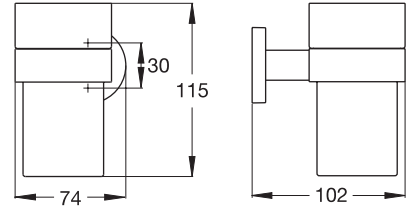

emco new waves

Tooth glass  
ถ้วยแปรงฟัน  
Cat. No. 980.50.802

Soap dispenser  
ที่กดสบู่เหลว  
Cat. No. 980.50.803

Shelf with railing, Ø 196 mm  
หิ้งเรียบขนาด Ø 196 มม. พร้อมราวแขน  
Cat. No. 980.50.808

Soap dish  
จานใส่สบู่  
Cat. No. 980.50.804

emco new waves

Double hook  
ขอแขวนคู่  
Cat. No. 980.50.806

Towel ring, turnable  
ห่วงแขวนผ้า แบบหมุนได้  
Cat. No. 980.50.810

Paper holder with wire frame  
ที่ใส่กระดาษชำระ พร้อมแถบยึด  
Cat. No. 980.50.800

Spare paper holder  
ที่ใส่กระดาษชำระสำรอง  
Cat. No. 980.50.801

emco new waves

Towel holder, 472 mm  
ราวแขวนผ้าเช็ดมือ ขนาด 472 มม.  
Cat. No. 980.50.811

Toilet brush set, opal glass  
แปรงขัดโถสุขภัณฑ์  
Cat. No. 980.50.807

Grip handle, 300 mm  
มือจับกันลื่น ขนาด 300 มม.  
Cat. No. 980.50.805

Bath towel holder, 800 mm  
ราวแขวนผ้าเช็ดตัว ขนาด 800 มม.  
Cat. No. 980.50.813  
Bath towel holder, 600 mm  
ราวแขวนผ้าเช็ดตัว ขนาด 600 มม.  
Cat. No. 980.50.812