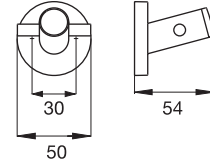

emco new waves

Tooth glass  
ถ้วยแปรงฟัน  
Cat. No. 980.50.802

Soap dispenser  
ที่กดสบู่เหลว  
Cat. No. 980.50.803

Shelf with railing, Ø 196 mm  
หิ้งเรียบขนาด Ø 196 มม. พร้อมราวแขน  
Cat. No. 980.50.808

Soap dish  
จานใส่สบู่  
Cat. No. 980.50.804

emco new waves

Double hook  
ขอแขวนคู่  
Cat. No. 980.50.806

Towel ring, turnable  
ห่วงแขวนผ้า แบบหมุนได้  
Cat. No. 980.50.810

Paper holder with wire frame  
ที่ใส่กระดาษชำระ พร้อมแถบยึด  
Cat. No. 980.50.800

Spare paper holder  
ที่ใส่กระดาษชำระสำรอง  
Cat. No. 980.50.801

emco new waves

Towel holder, 472 mm  
ราวแขวนผ้าเช็ดมือ ขนาด 472 มม.  
Cat. No. 980.50.811

Toilet brush set, opal glass  
แปรงขัดโถสุขภัณฑ์  
Cat. No. 980.50.807

Grip handle, 300 mm  
มือจับกันลื่น ขนาด 300 มม.  
Cat. No. 980.50.805

Bath towel holder, 800 mm  
ราวแขวนผ้าเช็ดตัว ขนาด 800 มม.  
Cat. No. 980.50.813  
Bath towel holder, 600 mm  
ราวแขวนผ้าเช็ดตัว ขนาด 600 มม.  
Cat. No. 980.50.812