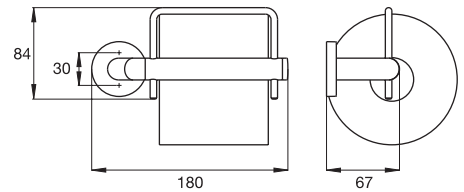

emco new waves

Tooth glass  
ถ้วยแปรงฟัน  
Cat. No. 980.50.802

Soap dispenser  
ที่กดสบู่เหลว  
Cat. No. 980.50.803

Shelf with railing, Ø 196 mm  
หิ้งเรียบขนาด Ø 196 มม. พร้อมราวแขน  
Cat. No. 980.50.808

Soap dish  
จานใส่สบู่  
Cat. No. 980.50.804

emco new waves

Double hook  
ขอแขวนคู่  
Cat. No. 980.50.806

Towel ring, turnable  
ห่วงแขวนผ้า แบบหมุนได้  
Cat. No. 980.50.810

Paper holder with wire frame  
ที่ใส่กระดาษชำระ พร้อมแถบยึด  
Cat. No. 980.50.800

Spare paper holder  
ที่ใส่กระดาษชำระสำรอง  
Cat. No. 980.50.801

emco new waves

Towel holder, 472 mm  
ราวแขวนผ้าเช็ดมือ ขนาด 472 มม.  
Cat. No. 980.50.811

Toilet brush set, opal glass  
แปรงขัดโถสุขภัณฑ์  
Cat. No. 980.50.807

Grip handle, 300 mm  
มือจับกันลื่น ขนาด 300 มม.  
Cat. No. 980.50.805

Bath towel holder, 800 mm  
ราวแขวนผ้าเช็ดตัว ขนาด 800 มม.  
Cat. No. 980.50.813  
Bath towel holder, 600 mm  
ราวแขวนผ้าเช็ดตัว ขนาด 600 มม.  
Cat. No. 980.50.812