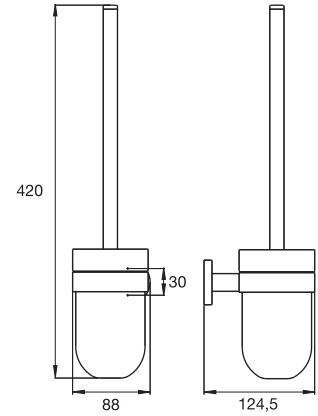

emco new waves

Tooth glass  
ถ้วยแปรงฟัน  
Cat. No. 980.50.802

Soap dispenser  
ที่กดสบู่เหลว  
Cat. No. 980.50.803

Shelf with railing, Ø 196 mm  
หิ้งเรียบขนาด Ø 196 มม. พร้อมราวแขน  
Cat. No. 980.50.808

Soap dish  
จานใส่สบู่  
Cat. No. 980.50.804

emco new waves

Double hook  
ขอแขวนคู่  
Cat. No. 980.50.806

Towel ring, turnable  
ห่วงแขวนผ้า แบบหมุนได้  
Cat. No. 980.50.810

Paper holder with wire frame  
ที่ใส่กระดาษชำระ พร้อมแถบยึด  
Cat. No. 980.50.800

Spare paper holder  
ที่ใส่กระดาษชำระสำรอง  
Cat. No. 980.50.801

emco new waves

Towel holder, 472 mm  
ราวแขวนผ้าเช็ดมือ ขนาด 472 มม.  
Cat. No. 980.50.811

Toilet brush set, opal glass  
แปรงขัดโถสุขภัณฑ์  
Cat. No. 980.50.807

Grip handle, 300 mm  
มือจับกันลื่น ขนาด 300 มม.  
Cat. No. 980.50.805

Bath towel holder, 800 mm  
ราวแขวนผ้าเช็ดตัว ขนาด 800 มม.  
Cat. No. 980.50.813  
Bath towel holder, 600 mm  
ราวแขวนผ้าเช็ดตัว ขนาด 600 มม.  
Cat. No. 980.50.812