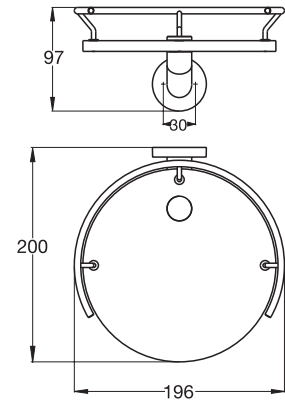

emco new waves

Tooth glass  
ถ้วยแปรงฟัน  
Cat. No. 980.50.802

Soap dispenser  
ที่กดสบู่เหลว  
Cat. No. 980.50.803

Shelf with railing, Ø 196 mm  
หิ้งเรียบขนาด Ø 196 มม. พร้อมราวแขน  
Cat. No. 980.50.808

Soap dish  
จานใส่สบู่  
Cat. No. 980.50.804

emco new waves

Double hook  
ขอแขวนคู่  
Cat. No. 980.50.806

Towel ring, turnable  
ห่วงแขวนผ้า แบบหมุนได้  
Cat. No. 980.50.810

Paper holder with wire frame  
ที่ใส่กระดาษชำระ พร้อมแถบยึด  
Cat. No. 980.50.800

Spare paper holder  
ที่ใส่กระดาษชำระสำรอง  
Cat. No. 980.50.801

emco new waves

Towel holder, 472 mm  
ราวแขวนผ้าเช็ดมือ ขนาด 472 มม.  
Cat. No. 980.50.811

Toilet brush set, opal glass  
แปรงขัดโถสุขภัณฑ์  
Cat. No. 980.50.807

Grip handle, 300 mm  
มือจับกันลื่น ขนาด 300 มม.  
Cat. No. 980.50.805

Bath towel holder, 800 mm  
ราวแขวนผ้าเช็ดตัว ขนาด 800 มม.  
Cat. No. 980.50.813  
Bath towel holder, 600 mm  
ราวแขวนผ้าเช็ดตัว ขนาด 600 มม.  
Cat. No. 980.50.812