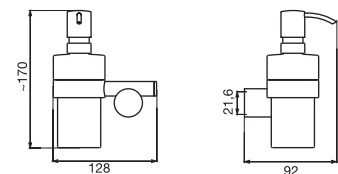

emco inspira

Glass holder, crystal glass
ถ้วยแปรงฟัน
Cat. No. 980.50.505

Double glass holder
ถ้วยแปรงฟันแบบคู่
Cat. No. 980.50.517

Soap holder/glass holder
ถ้วยแปรงฟัน/จานใส่สบู่
Cat. No. 980.50.508

Soap dispenser
ที่กดสบู่เหลว
Cat. No. 980.50.506

emco inspira

Soap dispenser/glass holder
ที่กดสบู่เหลว/ถ้วยแปรงฟัน
Cat. No. 980.50.509

Soap dispenser/accessories-box
ที่กดสบู่เหลว/กล่องอุปกรณ์ประสงค์
Cat. No. 980.50.510

Soap dispenser/towel holder
ที่ใส่สบู่เหลว/ราวแขวนผ้าเช็ดมือ
Cat. No. 980.50.512

Soap holder
จานใส่สบู่
Cat. No. 980.50.507

emco inspira

Accessories-box
กล่องอเนกประสงค์
Cat. No. 980.50.511

Shelf with railing, Ø 205 mm
หิ้งเรียบขนาด Ø 205 มม.
พร้อมราวแขน
Cat. No. 980.50.516

Double hook
ขอแขวนคู่
Cat. No. 980.50.515