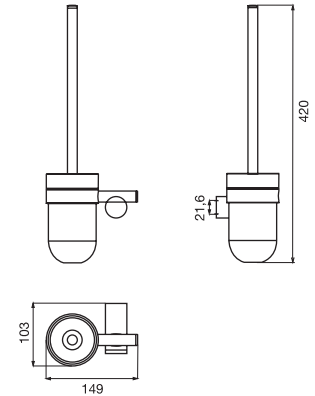

Soap holder
จานใส่สบู่
Cat. No. 980.50.507

emco inspira

Accessories-box
กล่องอเนกประสงค์
Cat. No. 980.50.511

Shelf with railing, Ø 205 mm
หิ้งเรียบขนาด Ø 205 มม.
พร้อมราวแขน
Cat. No. 980.50.516

Double hook
ขอแขวนคู่
Cat. No. 980.50.515

Grip handle, 300 mm
มือจับกันลื่น ขนาด 300 มม.
Cat. No. 980.50.513

emco inspira

Paper holder/accessories-box
ที่ใส่กระดาษชำระ/กล่องอเนกประสงค์
Cat. No. 980.50.502

Paper holder
ที่ใส่กระดาษชำระ
Cat. No. 980.50.500

Spare paper holder
ที่ใส่กระดาษชำระสำรอง
Cat. No. 980.50.501

Spare paper holder/Toilet brush (set)
ที่ใส่กระดาษชำระสำรอง/
แปรงขัดโถสุขภัณฑ์
Cat. No. 980.50.504

emco inspira

Toilet brush holder
แปรงขัดโถสุขภัณฑ์
Cat. No. 980.50.503

Towel ring
ห่วงแขวนผ้า
Cat. No. 980.50.520

Towel holder, 449 mm
ราวแขวนผ้าเช็ดมือ ขนาด 449 มม.
Cat. No. 980.50.521

Bath towel holder, 800 mm
ราวแขวนผ้าเช็ดตัว ขนาด 800 มม.
Cat. No. 980.50.523

Bath towel holder, 600 mm
ราวแขวนผ้าเช็ดตัว ขนาด 600 มม.
Cat. No. 980.50.522