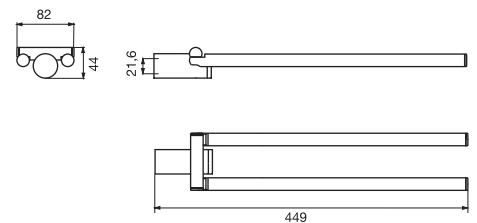

Spare paper holder
ที่ใส่กระดาษชำระสำรอง
Cat. No. 980.50.501

Spare paper holder/Toilet brush (set)
ที่ใส่กระดาษชำระสำรอง/
แปรงขัดโถสุขภัณฑ์
Cat. No. 980.50.504

emco inspira

Toilet brush holder
แปรงขัดโถสุขภัณฑ์
Cat. No. 980.50.503

Towel ring
ห่วงแขวนผ้า
Cat. No. 980.50.520

Towel holder, 449 mm
ราวแขวนผ้าเช็ดมือ ขนาด 449 มม.
Cat. No. 980.50.521

Bath towel holder, 800 mm
ราวแขวนผ้าเช็ดตัว ขนาด 800 มม.
Cat. No. 980.50.523

Bath towel holder, 600 mm
ราวแขวนผ้าเช็ดตัว ขนาด 600 มม.
Cat. No. 980.50.522