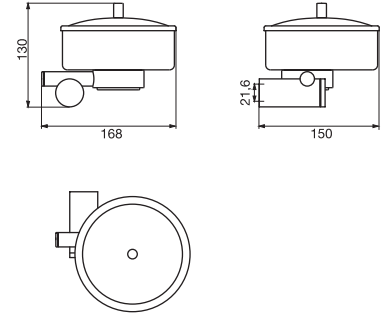

emco inspira

Soap dispenser/glass holder
ที่กดสบู่เหลว/ถ้วยแปรงฟัน
Cat. No. 980.50.509

Soap dispenser/accessories-box
ที่กดสบู่เหลว/กล่องอุปกรณ์ประสงค์
Cat. No. 980.50.510

Soap dispenser/towel holder
ที่ใส่สบู่เหลว/ราวแขวนผ้าเช็ดมือ
Cat. No. 980.50.512

Soap holder
จานใส่สบู่
Cat. No. 980.50.507

emco inspira

Accessories-box
กล่องอเนกประสงค์
Cat. No. 980.50.511

Shelf with railing, Ø 205 mm
หิ้งเรียบขนาด Ø 205 มม.
พร้อมราวแขน
Cat. No. 980.50.516

Double hook
ขอแขวนคู่
Cat. No. 980.50.515

Grip handle, 300 mm
มือจับกันลื่น ขนาด 300 มม.
Cat. No. 980.50.513

emco inspira

Paper holder/accessories-box
ที่ใส่กระดาษชำระ/กล่องอเนกประสงค์
Cat. No. 980.50.502

Paper holder
ที่ใส่กระดาษชำระ
Cat. No. 980.50.500

Towel ring
ห่วงแขวนผ้า
Cat. No. 980.50.520

Towel holder, 449 mm
ราวแขวนผ้าเช็ดมือ ขนาด 449 มม.
Cat. No. 980.50.521

Bath towel holder, 800 mm
ราวแขวนผ้าเช็ดตัว ขนาด 800 มม.
Cat. No. 980.50.523

Bath towel holder, 600 mm
ราวแขวนผ้าเช็ดตัว ขนาด 600 มม.
Cat. No. 980.50.522