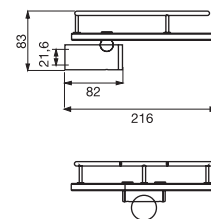

Soap holder
จานใส่สบู่
Cat. No. 980.50.507

emco inspira

Accessories-box
กล่องอเนกประสงค์
Cat. No. 980.50.511

Shelf with railing, Ø 205 mm
หิ้งเรียบขนาด Ø 205 มม.
พร้อมราวแขน
Cat. No. 980.50.516

Double hook
ขอแขวนคู่
Cat. No. 980.50.515

Towel ring
ห่วงแขวนผ้า
Cat. No. 980.50.520

Towel holder, 449 mm
ราวแขวนผ้าเช็ดมือ ขนาด 449 มม.
Cat. No. 980.50.521

Bath towel holder, 800 mm
ราวแขวนผ้าเช็ดตัว ขนาด 800 มม.
Cat. No. 980.50.523

Bath towel holder, 600 mm
ราวแขวนผ้าเช็ดตัว ขนาด 600 มม.
Cat. No. 980.50.522