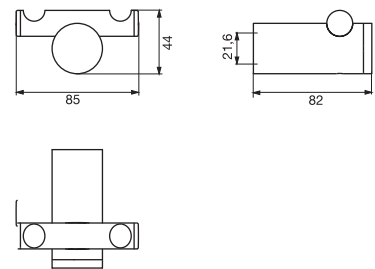

Soap holder
จานใส่สบู่
Cat. No. 980.50.507

emco inspira

Accessories-box
กล่องอเนกประสงค์
Cat. No. 980.50.511

Shelf with railing, Ø 205 mm
หิ้งเรียบขนาด Ø 205 มม.
พร้อมราวแขน
Cat. No. 980.50.516

Double hook
ขอแขวนคู่
Cat. No. 980.50.515

Grip handle, 300 mm
มือจับกันลื่น ขนาด 300 มม.
Cat. No. 980.50.513

emco inspira

Paper holder/accessories-box
ที่ใส่กระดาษชำระ/กล่องอเนกประสงค์
Cat. No. 980.50.502

Paper holder
ที่ใส่กระดาษชำระ
Cat. No. 980.50.500

Towel ring
ห่วงแขวนผ้า
Cat. No. 980.50.520

Towel holder, 449 mm
ราวแขวนผ้าเช็ดมือ ขนาด 449 มม.
Cat. No. 980.50.521

Bath towel holder, 800 mm
ราวแขวนผ้าเช็ดตัว ขนาด 800 มม.
Cat. No. 980.50.523

Bath towel holder, 600 mm
ราวแขวนผ้าเช็ดตัว ขนาด 600 มม.
Cat. No. 980.50.522