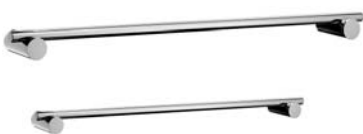

Soap holder
จานใส่สบู่
Cat. No. 980.50.507

emco inspira

Accessories-box
กล่องอเนกประสงค์
Cat. No. 980.50.511

Shelf with railing, Ø 205 mm
หิ้งเรียบขนาด Ø 205 มม.
พร้อมราวแขน
Cat. No. 980.50.516

Double hook
ขอแขวนคู่
Cat. No. 980.50.515

Spare paper holder
ที่ใส่กระดาษชำระสำรอง
Cat. No. 980.50.501

Spare paper holder/Toilet brush (set)
ที่ใส่กระดาษชำระสำรอง/
แปรงขัดโถสุขภัณฑ์
Cat. No. 980.50.504

emco inspira

Toilet brush holder
แปรงขัดโถสุขภัณฑ์
Cat. No. 980.50.503

Towel ring
ห่วงแขวนผ้า
Cat. No. 980.50.520

Towel holder, 449 mm
ราวแขวนผ้าเช็ดมือ ขนาด 449 มม.
Cat. No. 980.50.521

Bath towel holder, 800 mm
ราวแขวนผ้าเช็ดตัว ขนาด 800 มม.
Cat. No. 980.50.523

Bath towel holder, 600 mm
ราวแขวนผ้าเช็ดตัว ขนาด 600 มม.
Cat. No. 980.50.522