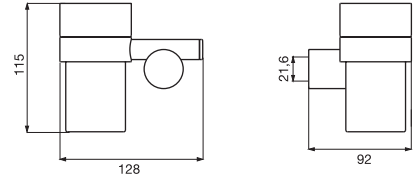

emco inspira

Glass holder, crystal glass
ถ้วยแปรงฟัน
Cat. No. 980.50.505

Double glass holder
ถ้วยแปรงฟันแบบคู่
Cat. No. 980.50.517

Soap holder/glass holder
ถ้วยแปรงฟัน/จานใส่สบู่
Cat. No. 980.50.508

Soap dispenser
ที่กดสบู่เหลว
Cat. No. 980.50.506

Soap holder
จานใส่สบู่
Cat. No. 980.50.507

emco inspira

Accessories-box
กล่องอเนกประสงค์
Cat. No. 980.50.511

Shelf with railing, Ø 205 mm
หิ้งเรียบขนาด Ø 205 มม.
พร้อมราวแขน
Cat. No. 980.50.516

Double hook
ขอแขวนคู่
Cat. No. 980.50.515

Towel ring
ห่วงแขวนผ้า
Cat. No. 980.50.520

Towel holder, 449 mm
ราวแขวนผ้าเช็ดมือ ขนาด 449 มม.
Cat. No. 980.50.521

Bath towel holder, 800 mm
ราวแขวนผ้าเช็ดตัว ขนาด 800 มม.
Cat. No. 980.50.523

Bath towel holder, 600 mm
ราวแขวนผ้าเช็ดตัว ขนาด 600 มม.
Cat. No. 980.50.522