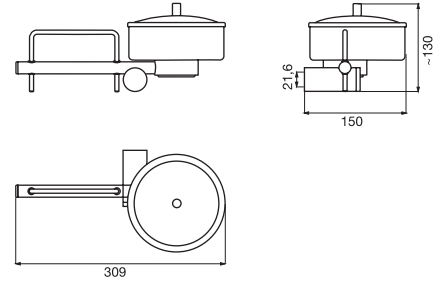

Soap holder
จานใส่สบู่
Cat. No. 980.50.507

emco inspira

Accessories-box
กล่องอเนกประสงค์
Cat. No. 980.50.511

Shelf with railing, Ø 205 mm
หิ้งเรียบขนาด Ø 205 มม.
พร้อมราวแขน
Cat. No. 980.50.516

Double hook
ขอแขวนคู่
Cat. No. 980.50.515

Grip handle, 300 mm
มือจับกันลื่น ขนาด 300 มม.
Cat. No. 980.50.513

emco inspira

Paper holder/accessories-box
ที่ใส่กระดาษชำระ/กล่องอเนกประสงค์
Cat. No. 980.50.502

Paper holder
ที่ใส่กระดาษชำระ
Cat. No. 980.50.500

Towel ring
ห่วงแขวนผ้า
Cat. No. 980.50.520

Towel holder, 449 mm
ราวแขวนผ้าเช็ดมือ ขนาด 449 มม.
Cat. No. 980.50.521

Bath towel holder, 800 mm
ราวแขวนผ้าเช็ดตัว ขนาด 800 มม.
Cat. No. 980.50.523

Bath towel holder, 600 mm
ราวแขวนผ้าเช็ดตัว ขนาด 600 มม.
Cat. No. 980.50.522