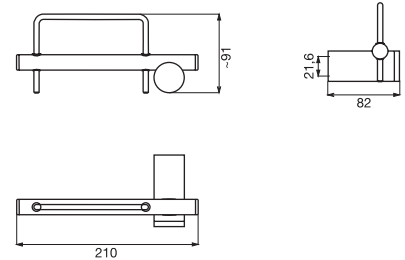

Soap holder
จานใส่สบู่
Cat. No. 980.50.507

emco inspira

Accessories-box
กล่องอเนกประสงค์
Cat. No. 980.50.511

Shelf with railing, Ø 205 mm
หิ้งเรียบขนาด Ø 205 มม.
พร้อมราวแขน
Cat. No. 980.50.516

Double hook
ขอแขวนคู่
Cat. No. 980.50.515

Grip handle, 300 mm
มือจับกันลื่น ขนาด 300 มม.
Cat. No. 980.50.513

emco inspira

Paper holder/accessories-box
ที่ใส่กระดาษชำระ/กล่องอเนกประสงค์
Cat. No. 980.50.502

Paper holder
ที่ใส่กระดาษชำระ
Cat. No. 980.50.500