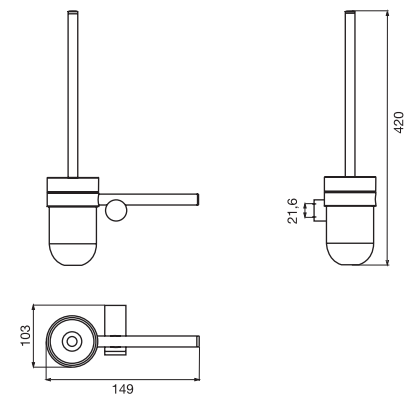

Soap holder
จานใส่สบู่
Cat. No. 980.50.507

emco inspira

Accessories-box
กล่องอเนกประสงค์
Cat. No. 980.50.511

Shelf with railing, Ø 205 mm
หิ้งเรียบขนาด Ø 205 มม.
พร้อมราวแขน
Cat. No. 980.50.516

Double hook
ขอแขวนคู่
Cat. No. 980.50.515

Grip handle, 300 mm
มือจับกันลื่น ขนาด 300 มม.
Cat. No. 980.50.513

emco inspira

Paper holder/accessories-box
ที่ใส่กระดาษชำระ/กล่องอเนกประสงค์
Cat. No. 980.50.502

Paper holder
ที่ใส่กระดาษชำระ
Cat. No. 980.50.500

Spare paper holder
ที่ใส่กระดาษชำระสำรอง
Cat. No. 980.50.501

Spare paper holder/Toilet brush (set)
ที่ใส่กระดาษชำระสำรอง/
แปรงขัดโถสุขภัณฑ์
Cat. No. 980.50.504

emco inspira

Toilet brush holder
แปรงขัดโถสุขภัณฑ์
Cat. No. 980.50.503

Towel ring
ห่วงแขวนผ้า
Cat. No. 980.50.520

Towel holder, 449 mm
ราวแขวนผ้าเช็ดมือ ขนาด 449 มม.
Cat. No. 980.50.521

Bath towel holder, 800 mm
ราวแขวนผ้าเช็ดตัว ขนาด 800 มม.
Cat. No. 980.50.523

Bath towel holder, 600 mm
ราวแขวนผ้าเช็ดตัว ขนาด 600 มม.
Cat. No. 980.50.522