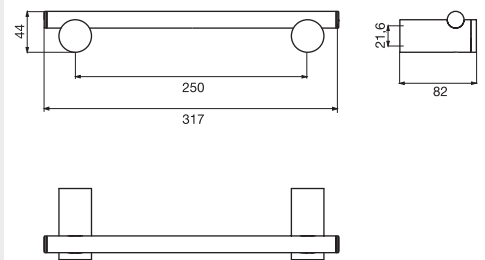

Soap holder
จานใส่สบู่
Cat. No. 980.50.507

emco inspira

Accessories-box
กล่องอเนกประสงค์
Cat. No. 980.50.511

Shelf with railing, Ø 205 mm
หิ้งเรียบขนาด Ø 205 มม.
พร้อมราวแขน
Cat. No. 980.50.516

Double hook
ขอแขวนคู่
Cat. No. 980.50.515

Grip handle, 300 mm
มือจับกันลื่น ขนาด 300 มม.
Cat. No. 980.50.513

emco inspira

Paper holder/accessories-box
ที่ใส่กระดาษชำระ/กล่องอเนกประสงค์
Cat. No. 980.50.502

Paper holder
ที่ใส่กระดาษชำระ
Cat. No. 980.50.500

Towel ring
ห่วงแขวนผ้า
Cat. No. 980.50.520

Towel holder, 449 mm
ราวแขวนผ้าเช็ดมือ ขนาด 449 มม.
Cat. No. 980.50.521

Bath towel holder, 800 mm
ราวแขวนผ้าเช็ดตัว ขนาด 800 มม.
Cat. No. 980.50.523

Bath towel holder, 600 mm
ราวแขวนผ้าเช็ดตัว ขนาด 600 มม.
Cat. No. 980.50.522