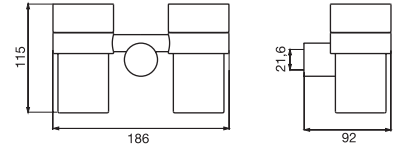

Soap holder/glass holder
ถ้วยแปรงฟัน/จานใส่สบู่
Cat. No. 980.50.508