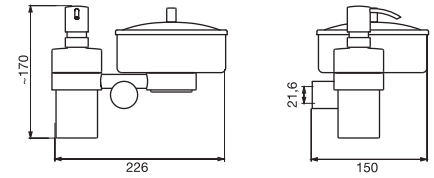

emco inspira

Glass holder, crystal glass
ถ้วยแปรงฟัน
Cat. No. 980.50.505

Double glass holder
ถ้วยแปรงฟันแบบคู่
Cat. No. 980.50.517

Soap holder/glass holder
ถ้วยแปรงฟัน/จานใส่สบู่
Cat. No. 980.50.508

Soap dispenser
ที่กดสบู่เหลว
Cat. No. 980.50.506

emco inspira

Soap dispenser/glass holder
ที่กดสบู่เหลว/ถ้วยแปรงฟัน
Cat. No. 980.50.509

Soap dispenser/accessories-box
ที่กดสบู่เหลว/กล่องอุปกรณ์ประสงค์
Cat. No. 980.50.510

Soap dispenser/towel holder
ที่ใส่สบู่เหลว/ราวแขวนผ้าเช็ดมือ
Cat. No. 980.50.512

Soap holder
จานใส่สบู่
Cat. No. 980.50.507

emco inspira

Accessories-box
กล่องอเนกประสงค์
Cat. No. 980.50.511

Shelf with railing, Ø 205 mm
หิ้งเรียบขนาด Ø 205 มม.
พร้อมราวแขน
Cat. No. 980.50.516

Double hook
ขอแขวนคู่
Cat. No. 980.50.515

Towel ring
ห่วงแขวนผ้า
Cat. No. 980.50.520

Towel holder, 449 mm
ราวแขวนผ้าเช็ดมือ ขนาด 449 มม.
Cat. No. 980.50.521

Bath towel holder, 800 mm
ราวแขวนผ้าเช็ดตัว ขนาด 800 มม.
Cat. No. 980.50.523

Bath towel holder, 600 mm
ราวแขวนผ้าเช็ดตัว ขนาด 600 มม.
Cat. No. 980.50.522