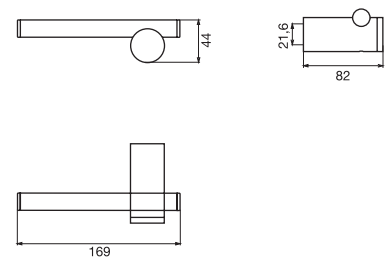

Spare paper holder/Toilet brush (set)
ที่ใส่กระดาษชำระสำรอง/
แปรงขัดโถสุขภัณฑ์
Cat. No. 980.50.504