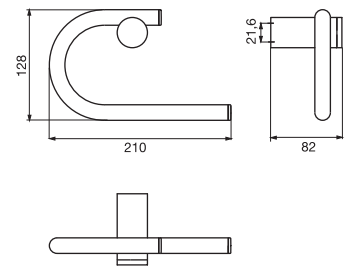

Soap holder
จานใส่สบู่
Cat. No. 980.50.507

emco inspira

Accessories-box
กล่องอเนกประสงค์
Cat. No. 980.50.511

Shelf with railing, Ø 205 mm
หิ้งเรียบขนาด Ø 205 มม.
พร้อมราวแขน
Cat. No. 980.50.516

Double hook
ขอแขวนคู่
Cat. No. 980.50.515

Grip handle, 300 mm
มือจับกันลื่น ขนาด 300 มม.
Cat. No. 980.50.513

emco inspira

Paper holder/accessories-box
ที่ใส่กระดาษชำระ/กล่องอเนกประสงค์
Cat. No. 980.50.502

Paper holder
ที่ใส่กระดาษชำระ
Cat. No. 980.50.500

Spare paper holder
ที่ใส่กระดาษชำระสำรอง
Cat. No. 980.50.501

Spare paper holder/Toilet brush (set)
ที่ใส่กระดาษชำระสำรอง/
แปรงขัดโถสุขภัณฑ์
Cat. No. 980.50.504

emco inspira

Toilet brush holder
แปรงขัดโถสุขภัณฑ์
Cat. No. 980.50.503

Towel ring
ห่วงแขวนผ้า
Cat. No. 980.50.520

Towel holder, 449 mm
ราวแขวนผ้าเช็ดมือ ขนาด 449 มม.
Cat. No. 980.50.521

Bath towel holder, 800 mm
ราวแขวนผ้าเช็ดตัว ขนาด 800 มม.
Cat. No. 980.50.523

Bath towel holder, 600 mm
ราวแขวนผ้าเช็ดตัว ขนาด 600 มม.
Cat. No. 980.50.522