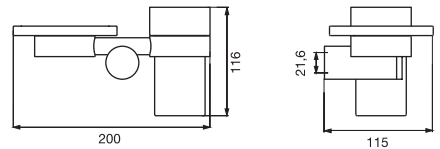

Soap dispenser
ที่กดสบู่เหลว
Cat. No. 980.50.506