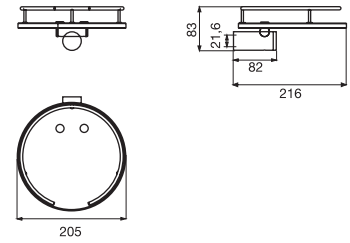

Soap holder
จานใส่สบู่
Cat. No. 980.50.507

emco inspira

Accessories-box
กล่องอเนกประสงค์
Cat. No. 980.50.511

Shelf with railing, Ø 205 mm
หิ้งเรียบขนาด Ø 205 มม.
พร้อมราวแขน
Cat. No. 980.50.516

Double hook
ขอแขวนคู่
Cat. No. 980.50.515

Grip handle, 300 mm
มือจับกันลื่น ขนาด 300 มม.
Cat. No. 980.50.513

emco inspira

Paper holder/accessories-box
ที่ใส่กระดาษชำระ/กล่องอเนกประสงค์
Cat. No. 980.50.502

Paper holder
ที่ใส่กระดาษชำระ
Cat. No. 980.50.500

Towel ring
ห่วงแขวนผ้า
Cat. No. 980.50.520

Towel holder, 449 mm
ราวแขวนผ้าเช็ดมือ ขนาด 449 มม.
Cat. No. 980.50.521

Bath towel holder, 800 mm
ราวแขวนผ้าเช็ดตัว ขนาด 800 มม.
Cat. No. 980.50.523

Bath towel holder, 600 mm
ราวแขวนผ้าเช็ดตัว ขนาด 600 มม.
Cat. No. 980.50.522