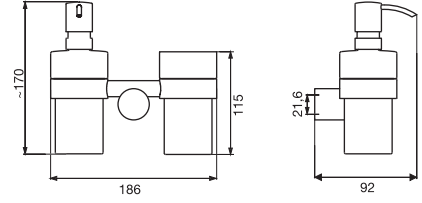

emco inspira

Glass holder, crystal glass
ถ้วยแปรงฟัน
Cat. No. 980.50.505

Double glass holder
ถ้วยแปรงฟันแบบคู่
Cat. No. 980.50.517

Soap holder/glass holder
ถ้วยแปรงฟัน/จานใส่สบู่
Cat. No. 980.50.508

Soap dispenser
ที่กดสบู่เหลว
Cat. No. 980.50.506

emco inspira

Soap dispenser/glass holder
ที่กดสบู่เหลว/ถ้วยแปรงฟัน
Cat. No. 980.50.509

Soap dispenser/accessories-box
ที่กดสบู่เหลว/กล่องอุปกรณ์ประสงค์
Cat. No. 980.50.510

Soap dispenser/towel holder
ที่ใส่สบู่เหลว/ราวแขวนผ้าเช็ดมือ
Cat. No. 980.50.512

Soap holder
จานใส่สบู่
Cat. No. 980.50.507

emco inspira

Accessories-box
กล่องอเนกประสงค์
Cat. No. 980.50.511

Shelf with railing, Ø 205 mm
หิ้งเรียบขนาด Ø 205 มม.
พร้อมราวแขน
Cat. No. 980.50.516

Double hook
ขอแขวนคู่
Cat. No. 980.50.515

Towel ring
ห่วงแขวนผ้า
Cat. No. 980.50.520

Towel holder, 449 mm
ราวแขวนผ้าเช็ดมือ ขนาด 449 มม.
Cat. No. 980.50.521

Bath towel holder, 800 mm
ราวแขวนผ้าเช็ดตัว ขนาด 800 มม.
Cat. No. 980.50.523

Bath towel holder, 600 mm
ราวแขวนผ้าเช็ดตัว ขนาด 600 มม.
Cat. No. 980.50.522