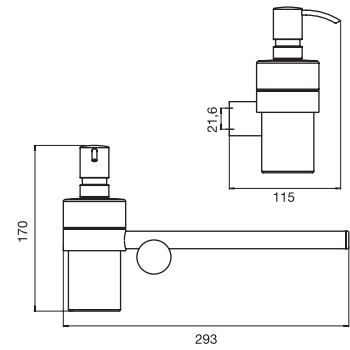

emco inspira

Soap dispenser/glass holder
ที่กดสบู่เหลว/ถ้วยแปรงฟัน
Cat. No. 980.50.509

Soap dispenser/accessories-box
ที่กดสบู่เหลว/กล่องอุปกรณ์ประสงค์
Cat. No. 980.50.510

Soap dispenser/towel holder
ที่ใส่สบู่เหลว/ราวแขวนผ้าเช็ดมือ
Cat. No. 980.50.512

Soap holder
จานใส่สบู่
Cat. No. 980.50.507

emco inspira

Accessories-box
กล่องอเนกประสงค์
Cat. No. 980.50.511

Shelf with railing, Ø 205 mm
หิ้งเรียบขนาด Ø 205 มม.
พร้อมราวแขน
Cat. No. 980.50.516

Double hook
ขอแขวนคู่
Cat. No. 980.50.515

Grip handle, 300 mm
มือจับกันลื่น ขนาด 300 มม.
Cat. No. 980.50.513

emco inspira

Paper holder/accessories-box
ที่ใส่กระดาษชำระ/กล่องอเนกประสงค์
Cat. No. 980.50.502

Paper holder
ที่ใส่กระดาษชำระ
Cat. No. 980.50.500

Towel ring
ห่วงแขวนผ้า
Cat. No. 980.50.520

Towel holder, 449 mm
ราวแขวนผ้าเช็ดมือ ขนาด 449 มม.
Cat. No. 980.50.521

Bath towel holder, 800 mm
ราวแขวนผ้าเช็ดตัว ขนาด 800 มม.
Cat. No. 980.50.523

Bath towel holder, 600 mm
ราวแขวนผ้าเช็ดตัว ขนาด 600 มม.
Cat. No. 980.50.522