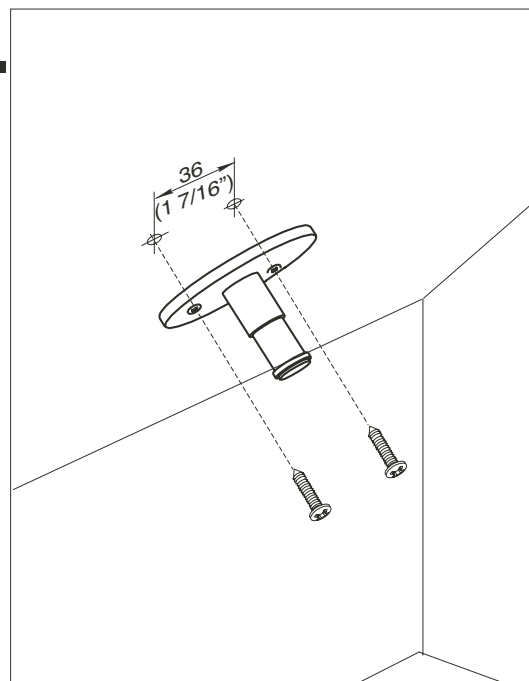

Item No.: 815.02.220/420

Adapter Mount for Slanted Ceilings

1.

2.

3.

HÄFELE

3901 Cheyenne Drive
P.O. Box 4000
Archdale, NC 27263
1-800-423-3531
www.hafele.com