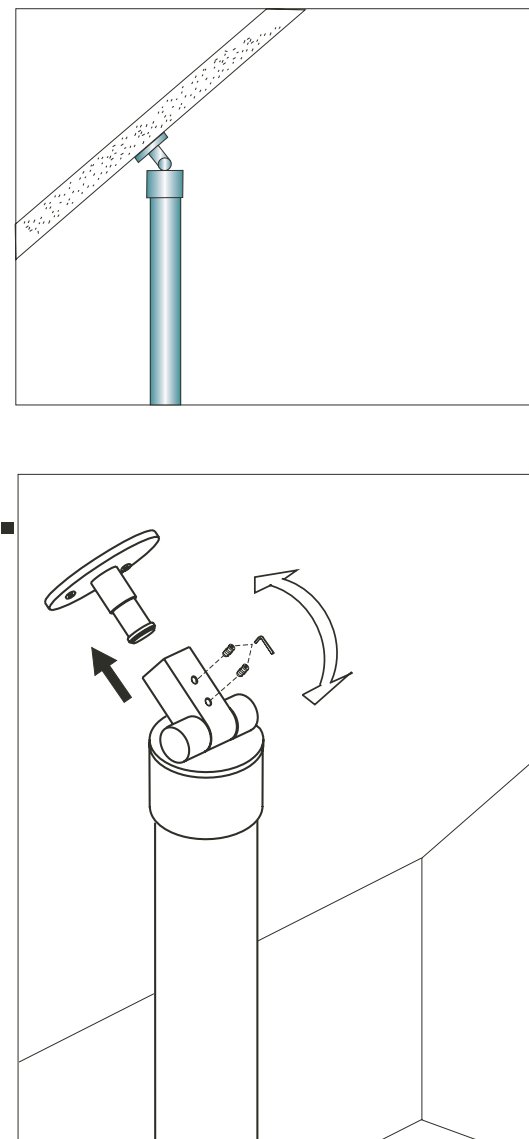

Item No.: 815.02.220/420

Adapter Mount for Slanted Ceilings

1.

2.

3.

HÄFELE

3901 Cheyenne Drive
P.O. Box 4000
Archdale, NC 27263
1-800-423-3531
www.hafele.com