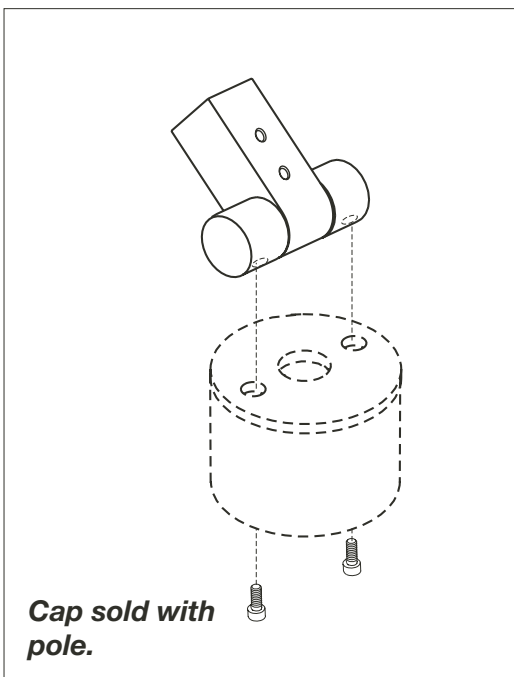

Item No.: 815.02.220/420

Adapter Mount for Slanted Ceilings

1.

2.

3.

HÄFELE

3901 Cheyenne Drive
P.O. Box 4000
Archdale, NC 27263
1-800-423-3531
www.hafele.com