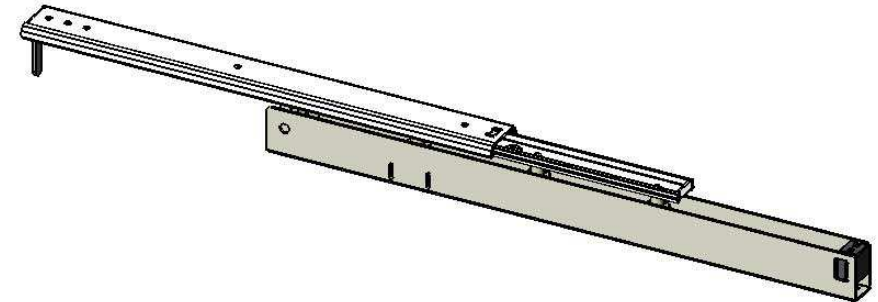

FR 777, Differenzial-Kulissenauszug
Bodenmontage, 200 kg Tragkraft, mit Gegenführung

FR 777, Progressive-Action Pantry Pullout, Bottom Mount
200 kg Capacity, with Matching Top Guide

Fulterer Gesellschaft m. b. H.
Höchster Str., Postfach 67
A-6890 Lustenau / Austria
Telefon 055 77 / 81 30-0
International ++43 55 77 / 81 30-0
Telefax 055 77 / 81 30 88
<http://www.fulterer.com>