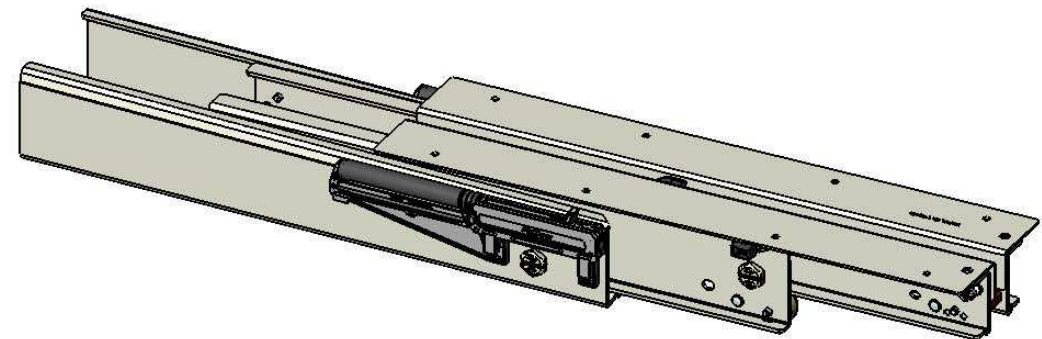

LGA getestet nach DIN 4554
mit 50.000 Doppelhuben