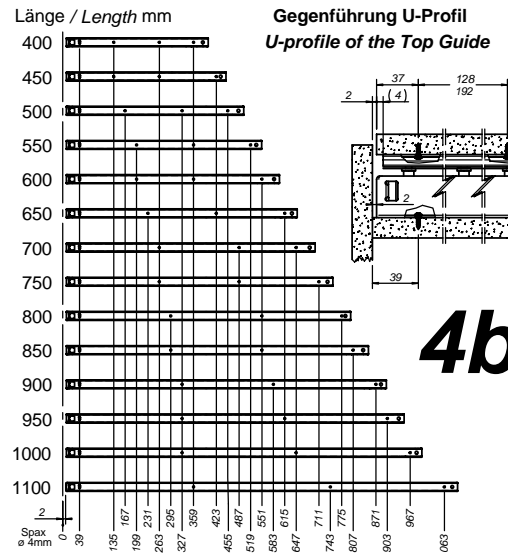

FR 777, Differenzial-Kulissenauszug
Bodenmontage, 200 kg Tragkraft, mit Gegenführung

FR 777, Progressive-Action Pantry Pullout, Bottom Mount
200 kg Capacity, with Matching Top Guide

Fulterer Gesellschaft m. b. H.
Höchster Str., Postfach 67
A-6890 Lustenau / Austria
Telefon 055 77 / 81 30-0
International ++43 55 77 / 81 30-0
Telefax 055 77 / 81 30 88
<http://www.fulterer.com>