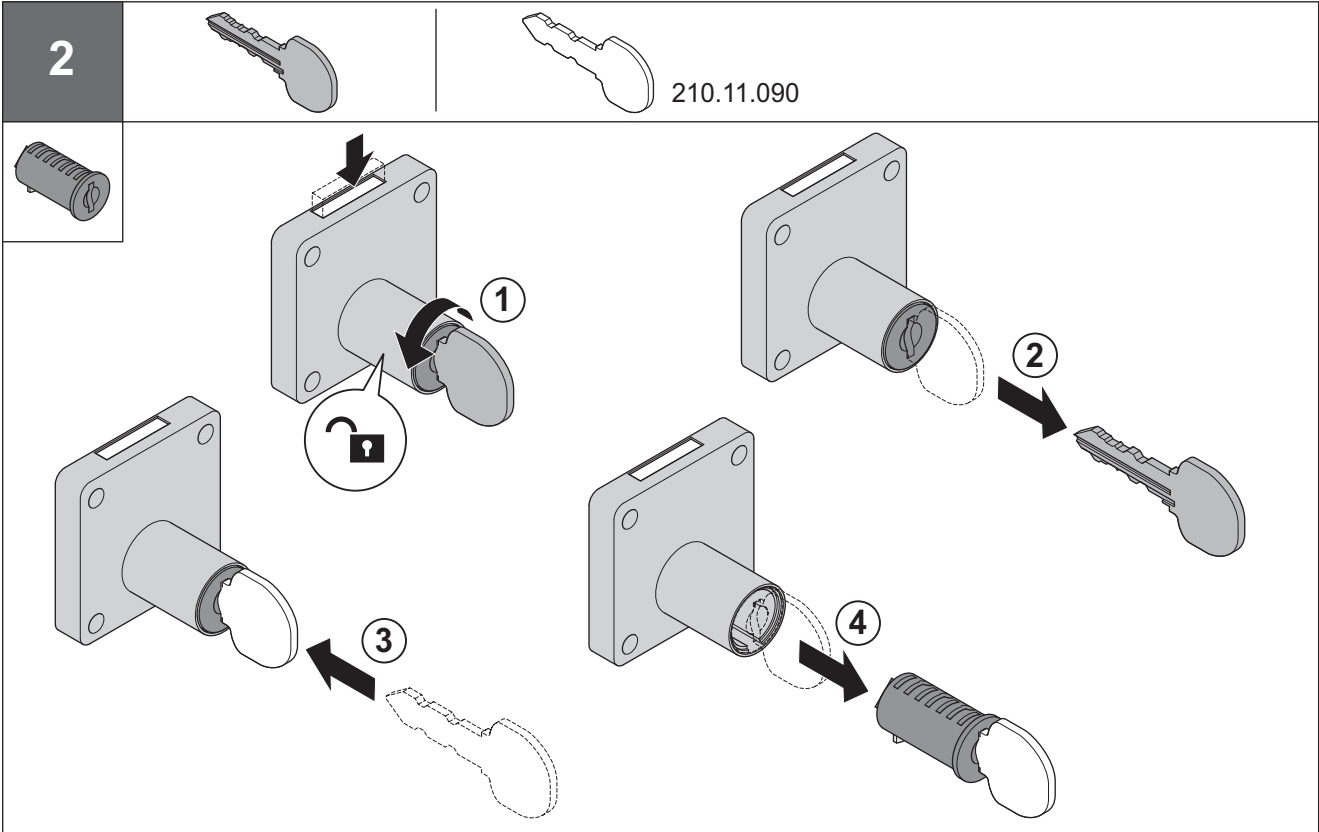

Wechselzylinder Symo Symo Cylinder with removable core

gilt für Artikel:
applies to Cat. No.:
210.51.60x
210.45.60x

Plättchenzylinder einsetzen (210.51.60x) Insert plate cylinder (210.51.60x)

Plättchenzylinder entfernen (210.51.60x) Remove plate cylinder (210.51.60x)

Stiftzylinder einsetzen (210.45.60x) Insert pin tumbler cylinder (210.45.60x)

Stiftzylinder entfernen (210.45.60x) Remove pin tumbler cylinder (210.45.60x)