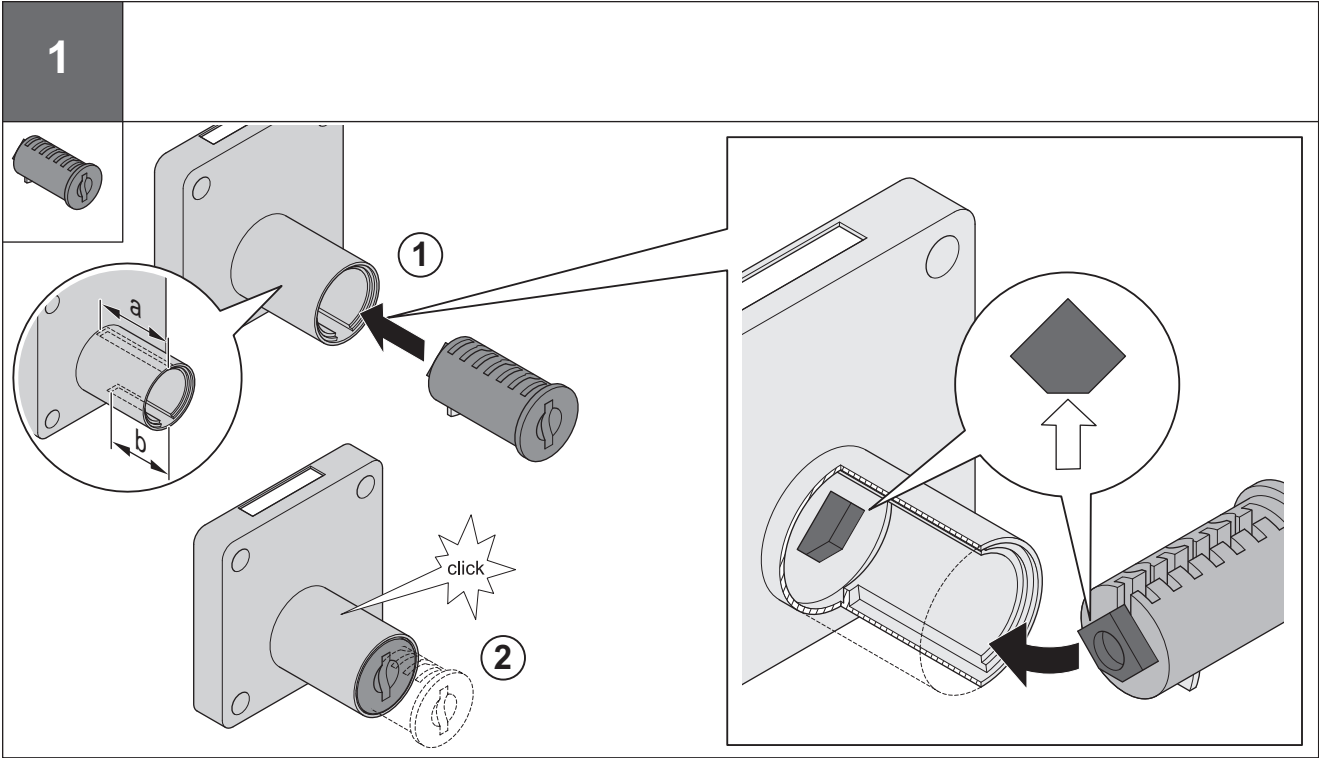

Wechselzylinder Symo Symo Cylinder with removable core

gilt für Artikel:
applies to Cat. No.:
210.51.60x
210.45.60x

Plättchenzylinder einsetzen (210.51.60x) Insert plate cylinder (210.51.60x)

Plättchenzylinder entfernen (210.51.60x) Remove plate cylinder (210.51.60x)

Stiftzylinder einsetzen (210.45.60x) Insert pin tumbler cylinder (210.45.60x)

Stiftzylinder entfernen (210.45.60x) Remove pin tumbler cylinder (210.45.60x)