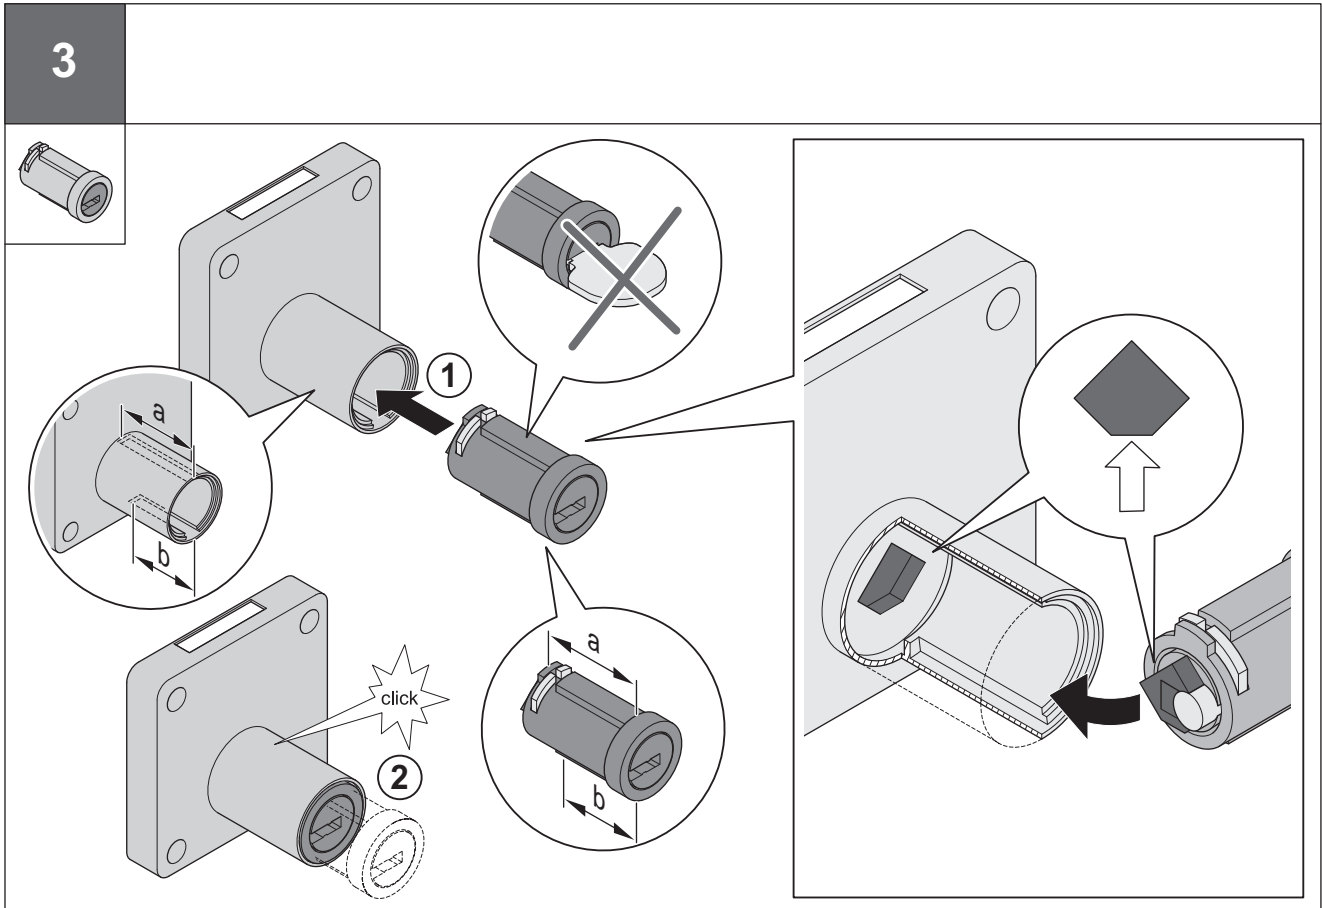

Wechselzylinder Symo Symo Cylinder with removable core

gilt für Artikel:
applies to Cat. No.:
210.51.60x
210.45.60x

Plättchenzylinder einsetzen (210.51.60x) Insert plate cylinder (210.51.60x)

Plättchenzylinder entfernen (210.51.60x) Remove plate cylinder (210.51.60x)

Stiftzylinder einsetzen (210.45.60x) Insert pin tumbler cylinder (210.45.60x)

Stiftzylinder entfernen (210.45.60x) Remove pin tumbler cylinder (210.45.60x)