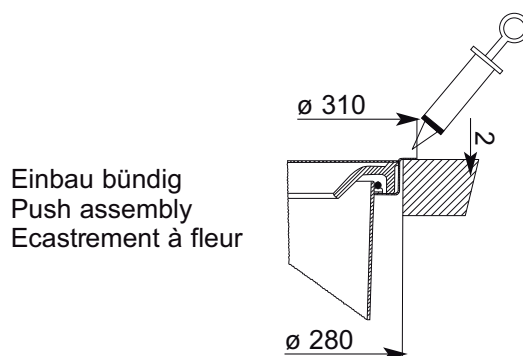

**Abfallsammler für Montage in Arbeitsplatte**  
**Worktop waste bin**  
**Poubelle pour montage dans plan de travail**

gilt für Artikel:  
 applies to Cat. No.:  
 valable pour référence:  
 502.94.000

**Einbaumöglichkeiten:**  
**Mounting:**  
**Montage:**

Einbau von oben  
 Assembly from above  
 Montage par dessus

Einbau bündig  
 Push assembly  
 Ecastrement à fleur

Die Pflege und Reinigung kann mit handelsüblichen Reinigungsmitteln erfolgen.