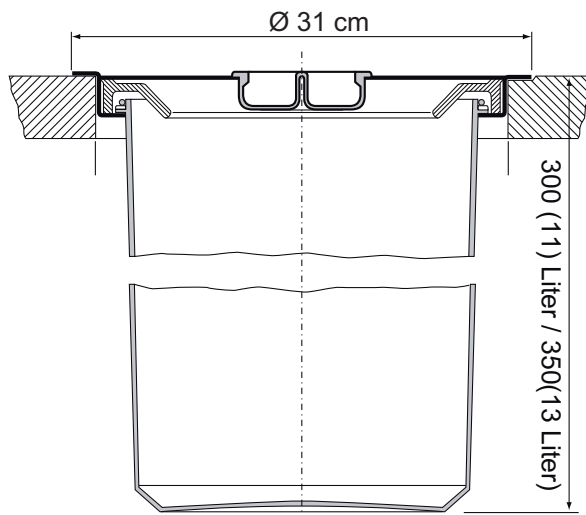

**Abfallsammler für Montage in Arbeitsplatte**  
**Worktop waste bin**  
**Poubelle pour montage dans plan de travail**

gilt für Artikel:  
 applies to Cat. No.:  
 valable pour référence:  
 502.94.000