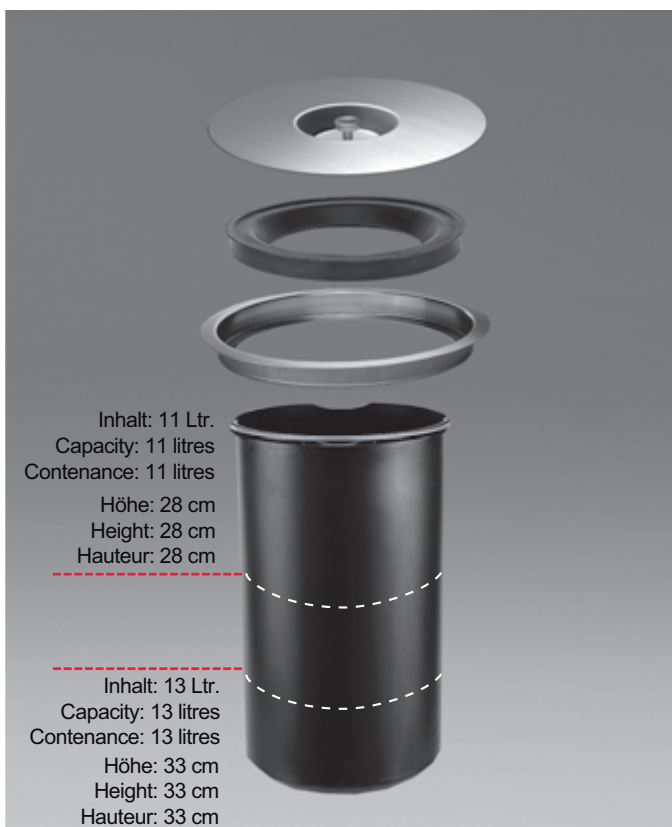

**Abfallsammler für Montage in Arbeitsplatte**  
**Worktop waste bin**  
**Poubelle pour montage dans plan de travail**

gilt für Artikel:  
 applies to Cat. No.:  
 valable pour référence:  
 502.94.000

**Einbaumöglichkeiten:**  
**Mounting:**  
**Montage:**

Einbau von oben  
 Assembly from above  
 Montage par dessus

Einbau bündig  
 Push assembly  
 Ecastrement à fleur

Die Pflege und Reinigung kann mit handelsüblichen Reinigungsmitteln erfolgen.