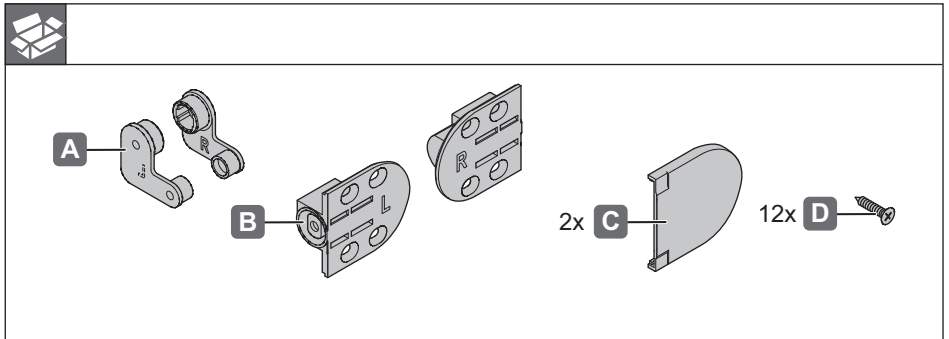

**Soft-close-Deckelscharnier**  
**Soft-close lid hinge**  
**Charnière avec fermeture en douceur pour caisson**  
**Bisagra con cierre suave para cofres**  
**Cerniera Soft-close per coperchio cassapanca**

356.53.310 356.53.710  
 356.53.300 356.53.700

<b>200-340 Ncm</b>	356.53.310	356.53.710
<b>340-500 Ncm</b>	356.53.300	356.53.700

HDE 24.08.2012

732.23.390