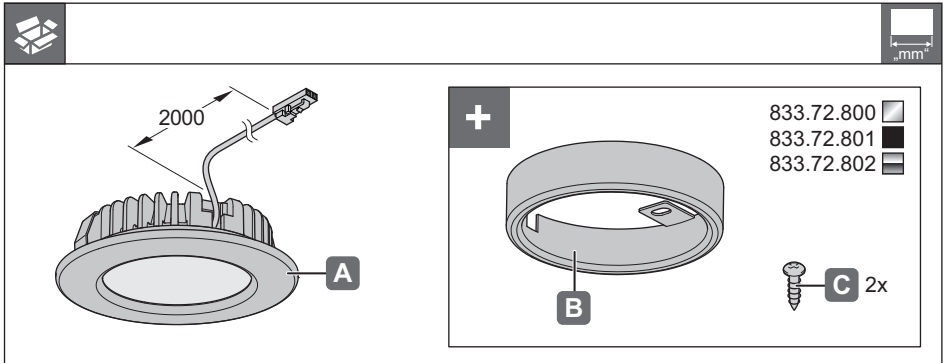

LED 2020

833.72.020 833.72.025
 833.72.021 833.72.030
 833.72.022 833.72.031
 833.72.023 833.72.032
 833.72.024

12 V System	K	W	T _A	mm	mm	
833.72.020 <input type="checkbox"/> 833.72.023 <input type="checkbox"/> 833.72.030 <input type="checkbox"/>	3000 K	3.2 W	-20 °C – +35 °C -4 °F – +95 °F	Ø 65 x 14.7	≥ Ø 75 x 24.7	833.74.900 833.74.901 833.74.913 833.74.914 833.74.917 833.74.918
833.72.021 <input type="checkbox"/> 833.72.024 <input type="checkbox"/> 833.72.031 <input type="checkbox"/>	4000 K					
833.72.022 <input type="checkbox"/> 833.72.025 <input type="checkbox"/> 833.72.032 <input type="checkbox"/>	6000 K					